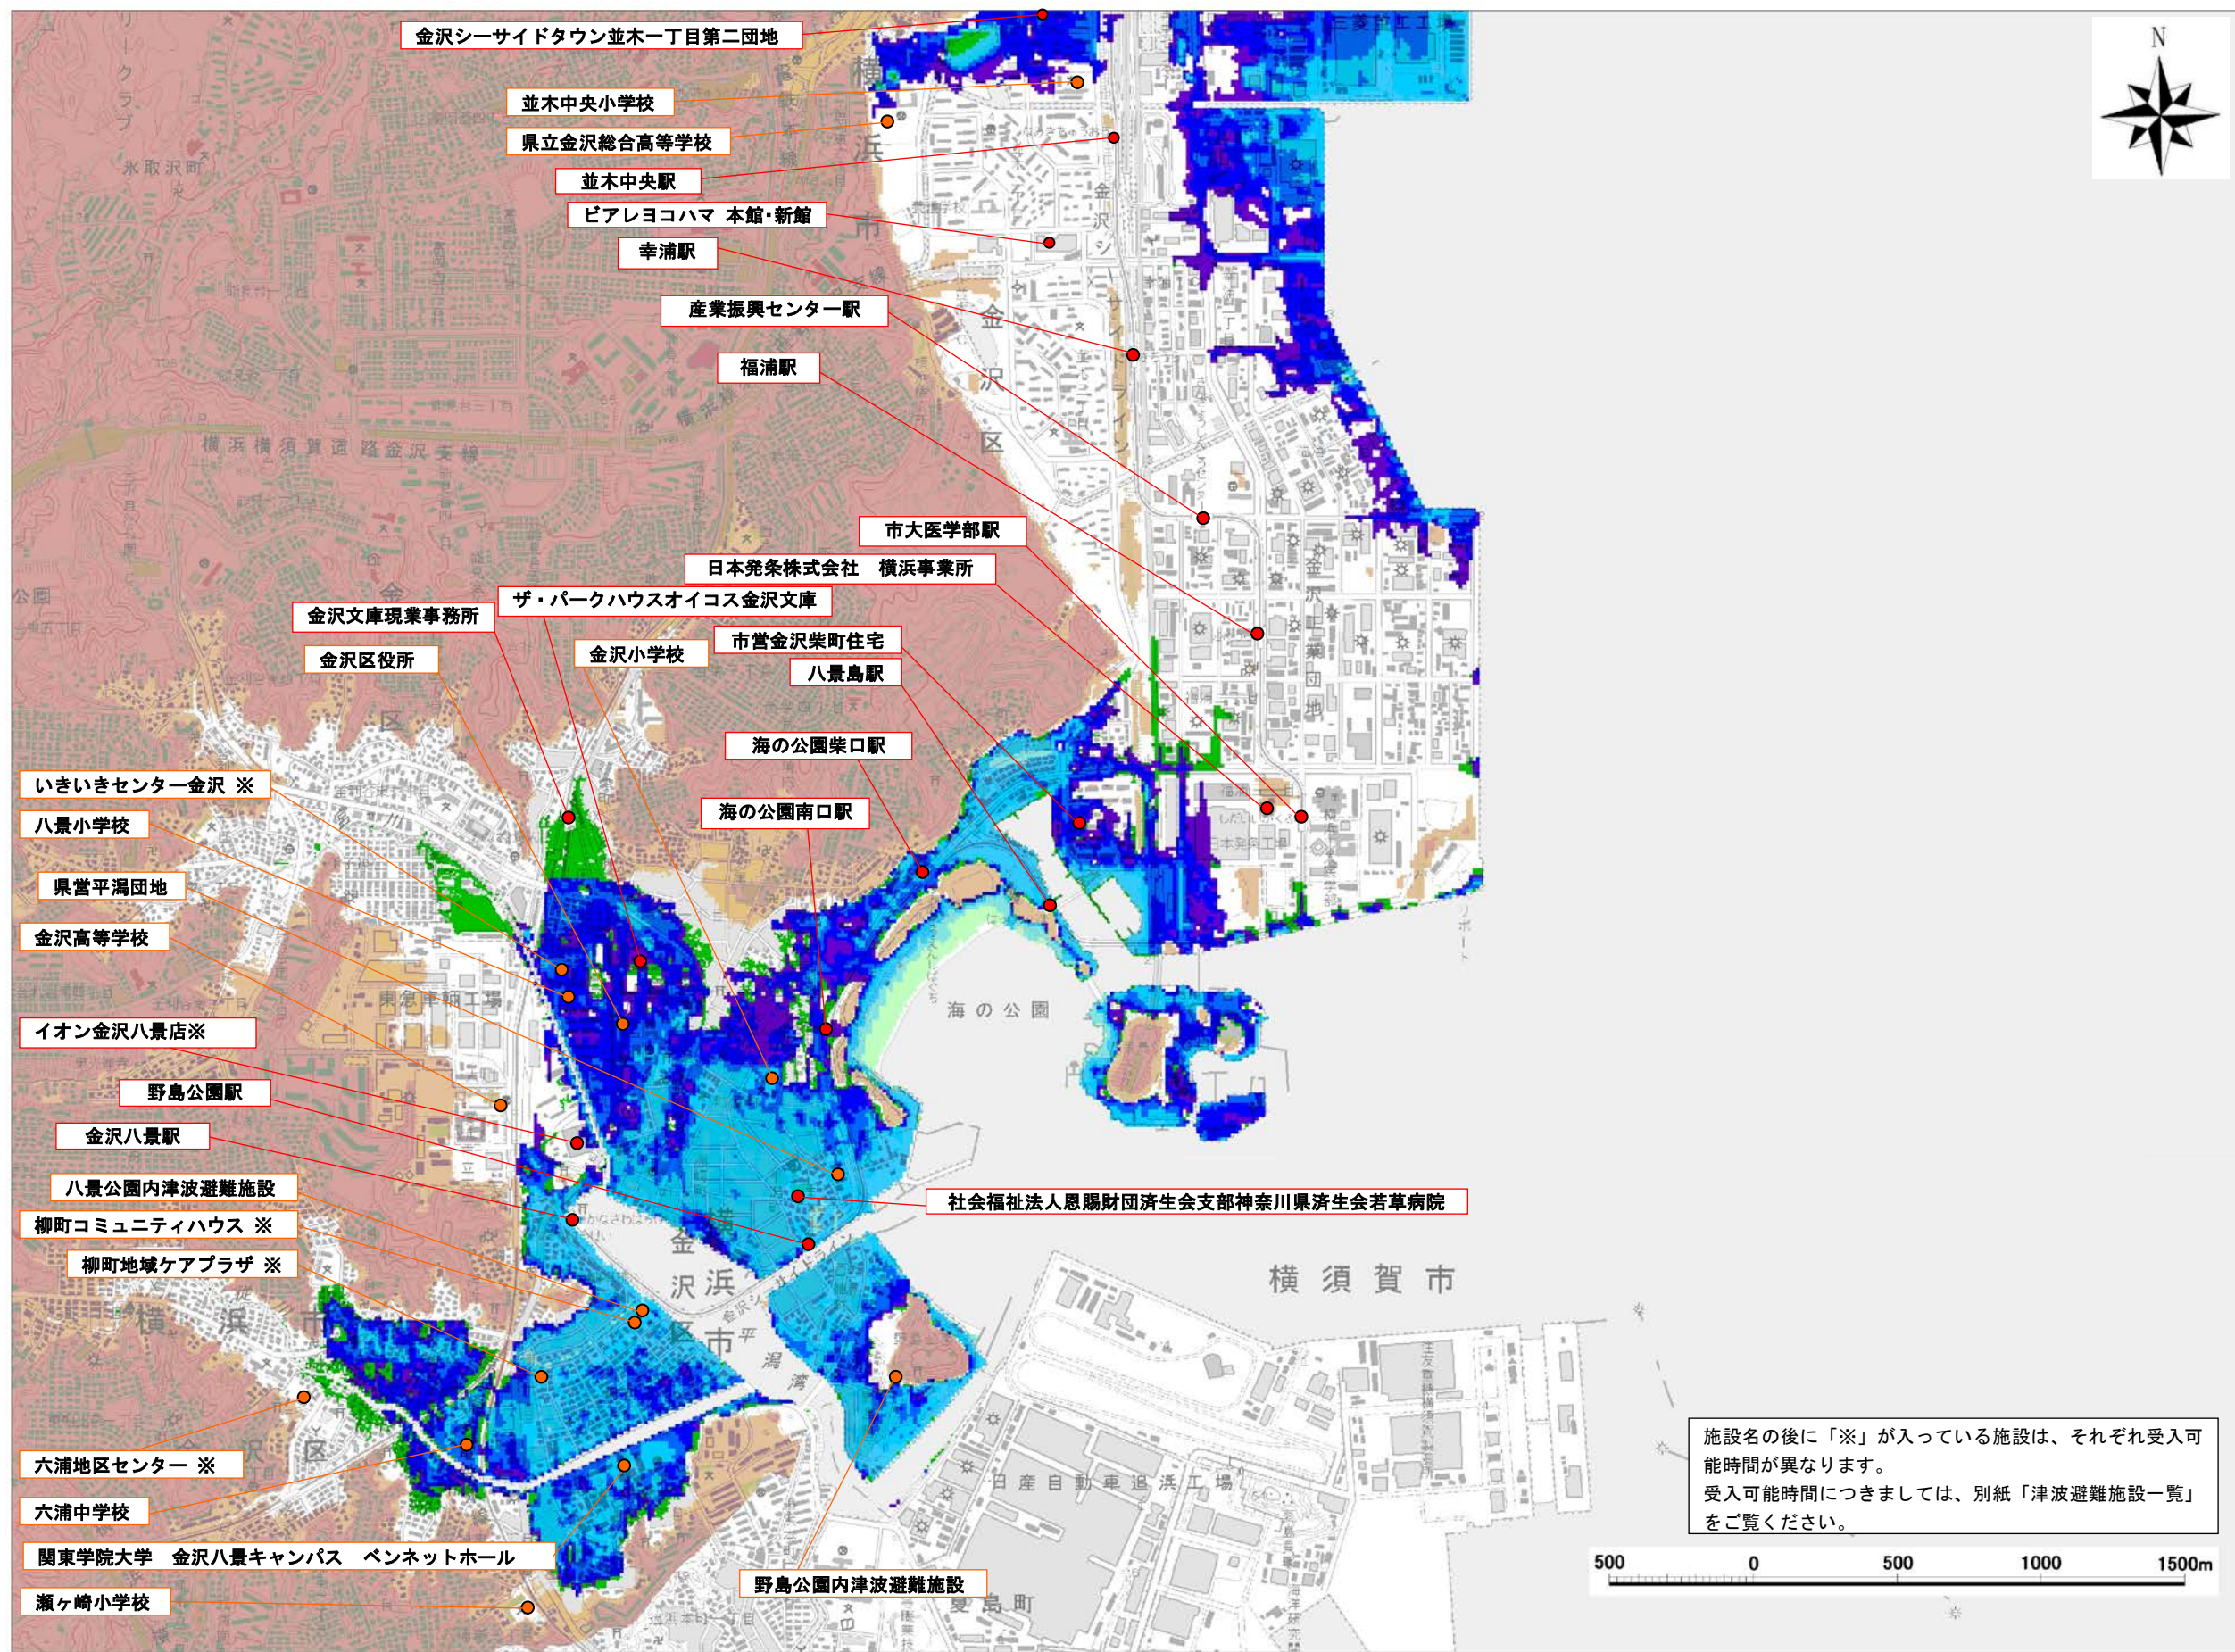

新杉田駅

南部市場駅

マリーナプラザビル ※

新杉田地域ケアプラザ ※

鳥浜駅  
 市営金沢第二住宅  
 金沢シーサイドタウン並木一丁目第一団地  
 市営金沢住宅(高層棟)  
 並木第一小学校  
 並木北駅

金沢シーサイドタウン並木一丁目第二団地

施設名の後に「※」が入っている施設は、それぞれ受入可能時間が異なります。  
 受入可能時間につきましては、別紙「津波避難施設一覧」をご覧ください。

横浜港  
 東京湾

金沢シーサイドタウン並木一丁目第二団地

並木中央小学校

県立金沢総合高等学校

並木中央駅

ピアレヨコハマ 本館・新館

幸浦駅

産業振興センター駅

福浦駅