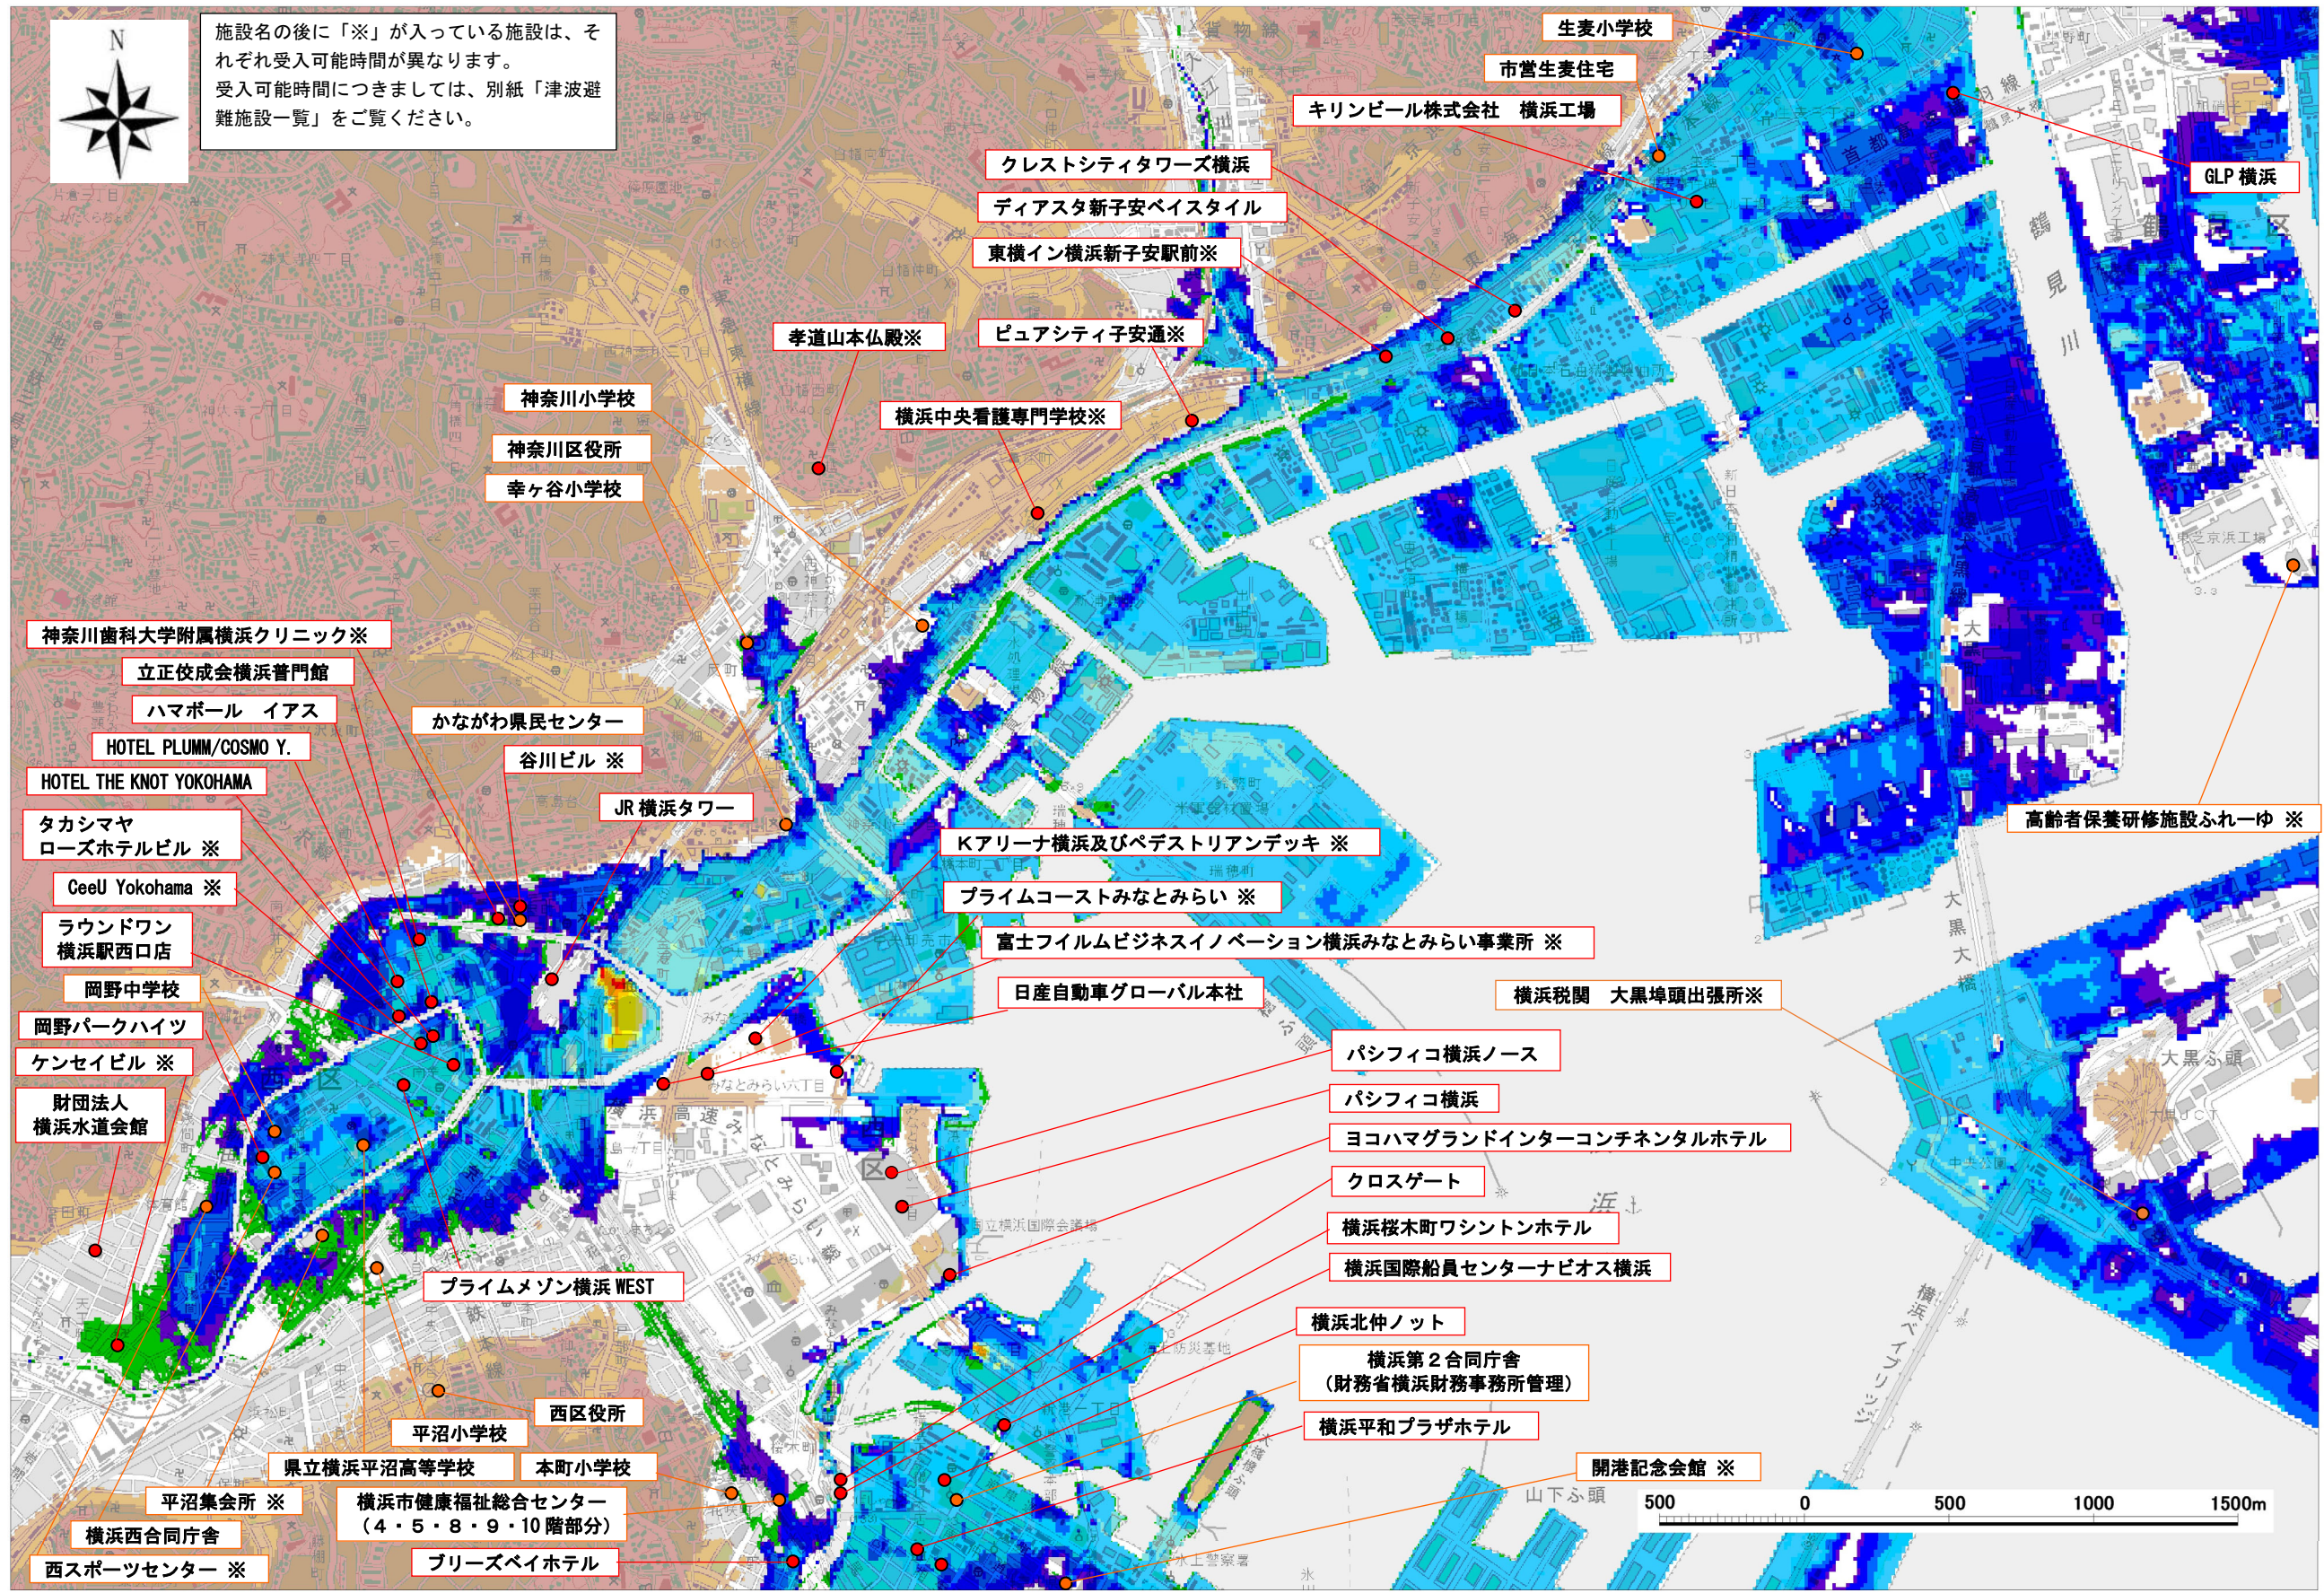

施設名の後に「※」が入っている施設は、それぞれ受入可能時間が異なります。受入可能時間につきましては、別紙「津波避難施設一覧」をご覧ください。

- 神奈川小学校
- 神奈川区役所
- 幸ヶ谷小学校
- 神奈川歯科大学附属横浜クリニック※
- 立正佼成会横浜普門館
- ハマホール イース
- HOTEL PLUMM/COSMO Y.
- HOTEL THE KNOT YOKOHAMA
- タカシマヤローズホテルビル ※
- CeeU Yokohama ※
- ラウンドワン横浜駅西口店
- 岡野中学校
- 岡野パークハイツ
- ケンセイビル ※
- 財団法人横浜水道会館
- 平沼小学校
- 西区役所
- 本町小学校
- 平沼集会所 ※
- 横浜市健康福祉総合センター (4・5・8・9・10階部分)
- 横浜西合同庁舎
- 西スポーツセンター ※
- プライズベイホテル

- 孝道山本仏殿※
- 横浜中央看護専門学校※
- ピュアシティ子安通※
- JR横浜タワー
- 谷川ビル ※
- かながわ県民センター
- 谷川ビル ※
- Kアリーナ横浜及びペDESTリアンデッキ ※
- プライムコースみなとみらい ※
- 富士フィルムビジネスイノベーション横浜みなとみらい事業所 ※
- 日産自動車グローバル本社
- プライムメゾン横浜 WEST
- 県立横浜平沼高等学校
- クリスタルタワー横浜
- ディアスタ新子安ベイスティル
- 東横イン横浜新子安駅前※