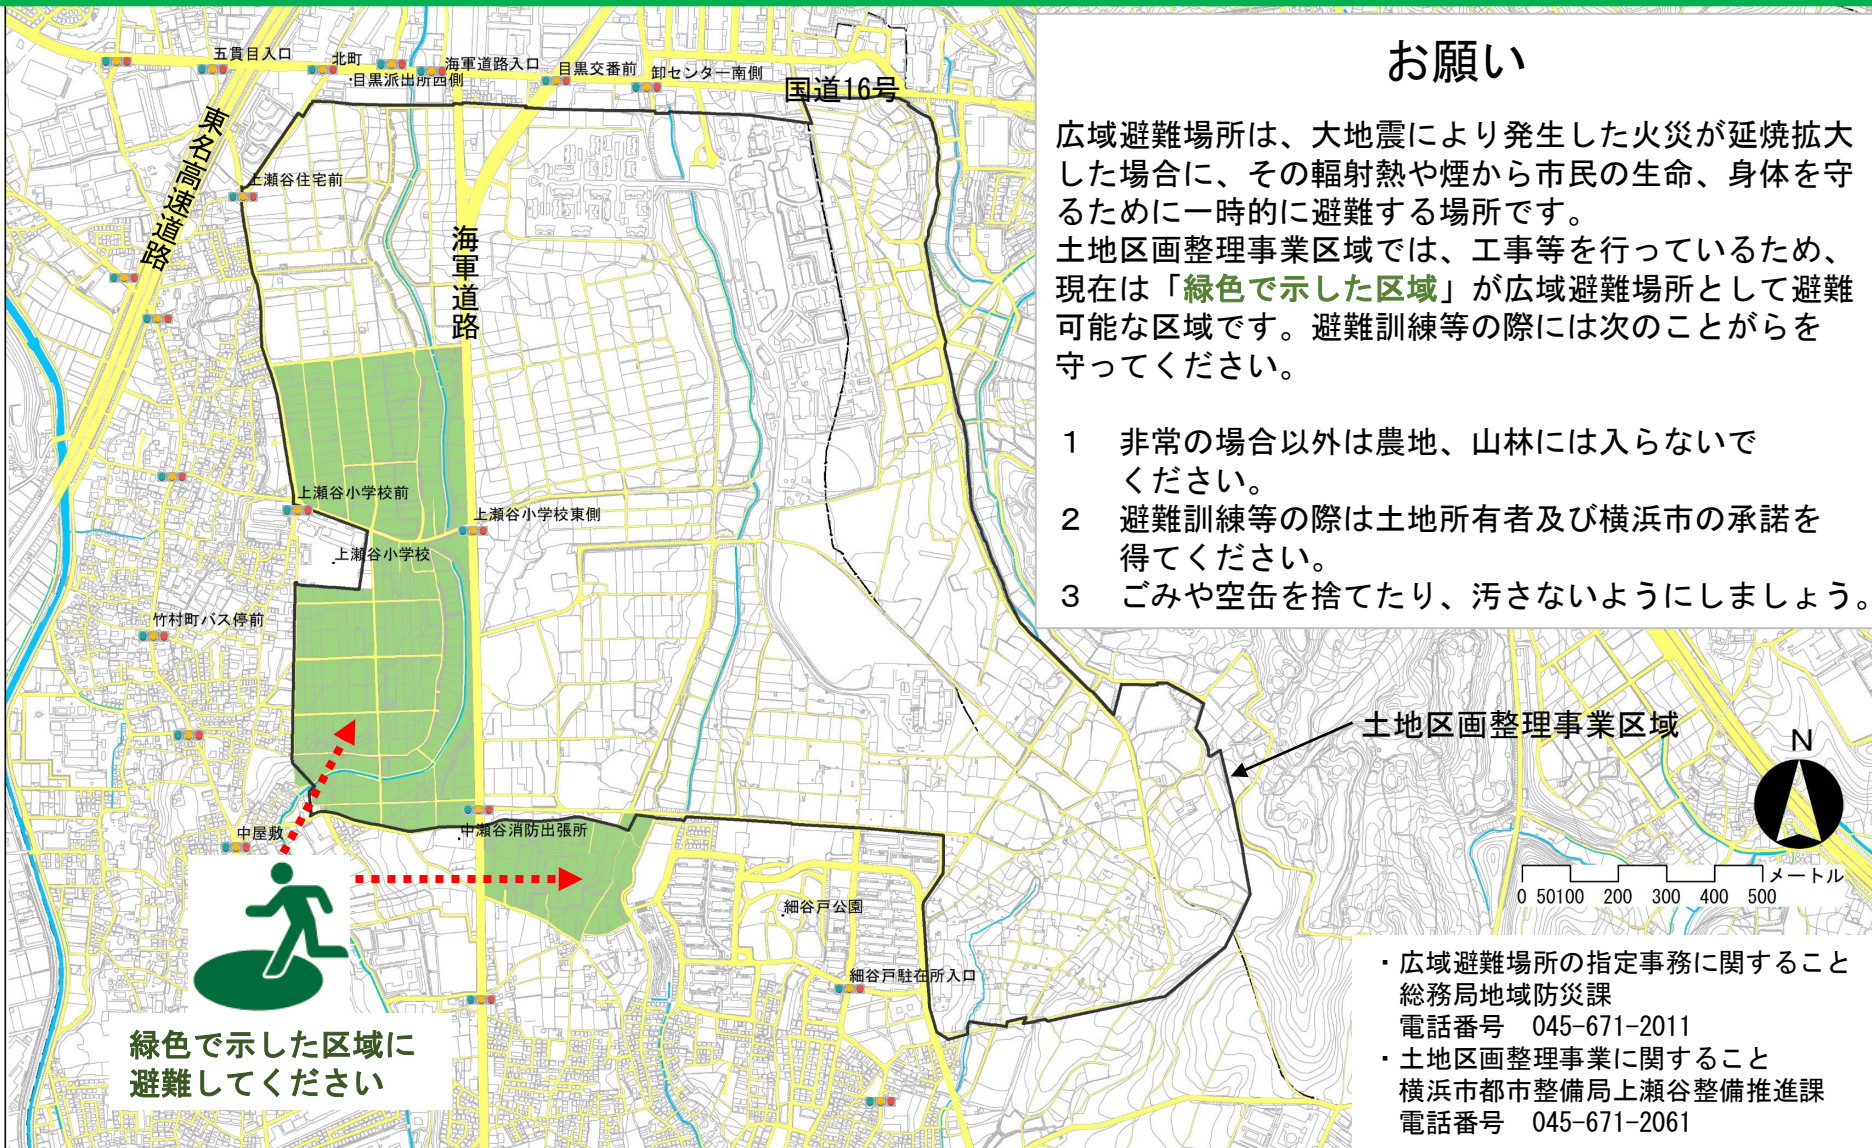

広域避難場所

EVACUATION AREA

大区域避難場所

광역피난장소

令和6年1月から避難可能な区域が変更になります

避難できる場所が変更になる場合は逐次お知らせします

お願い

広域避難場所は、大地震により発生した火災が延焼拡大した場合に、その輻射熱や煙から市民の生命、身体を守るために一時的に避難する場所です。土地区画整理事業区域では、工事等を行っているため、現在は「**緑色で示した区域**」が広域避難場所として避難可能な区域です。避難訓練等の際には次のことを守ってください。

1. 1 非常の場合以外は農地、山林には入らないでください。
2. 2 避難訓練等の際には土地所有者及び横浜市の承諾を得てください。
3. 3 ごみや空缶を捨てたり、汚さないようにしましょう。

- ・広域避難場所の指定事務に関すること
  総務局地域防災課
  電話番号 045-671-2011
- ・土地区画整理事業に関すること
  横浜市都市整備局上瀬谷整備推進課
  電話番号 045-671-2061