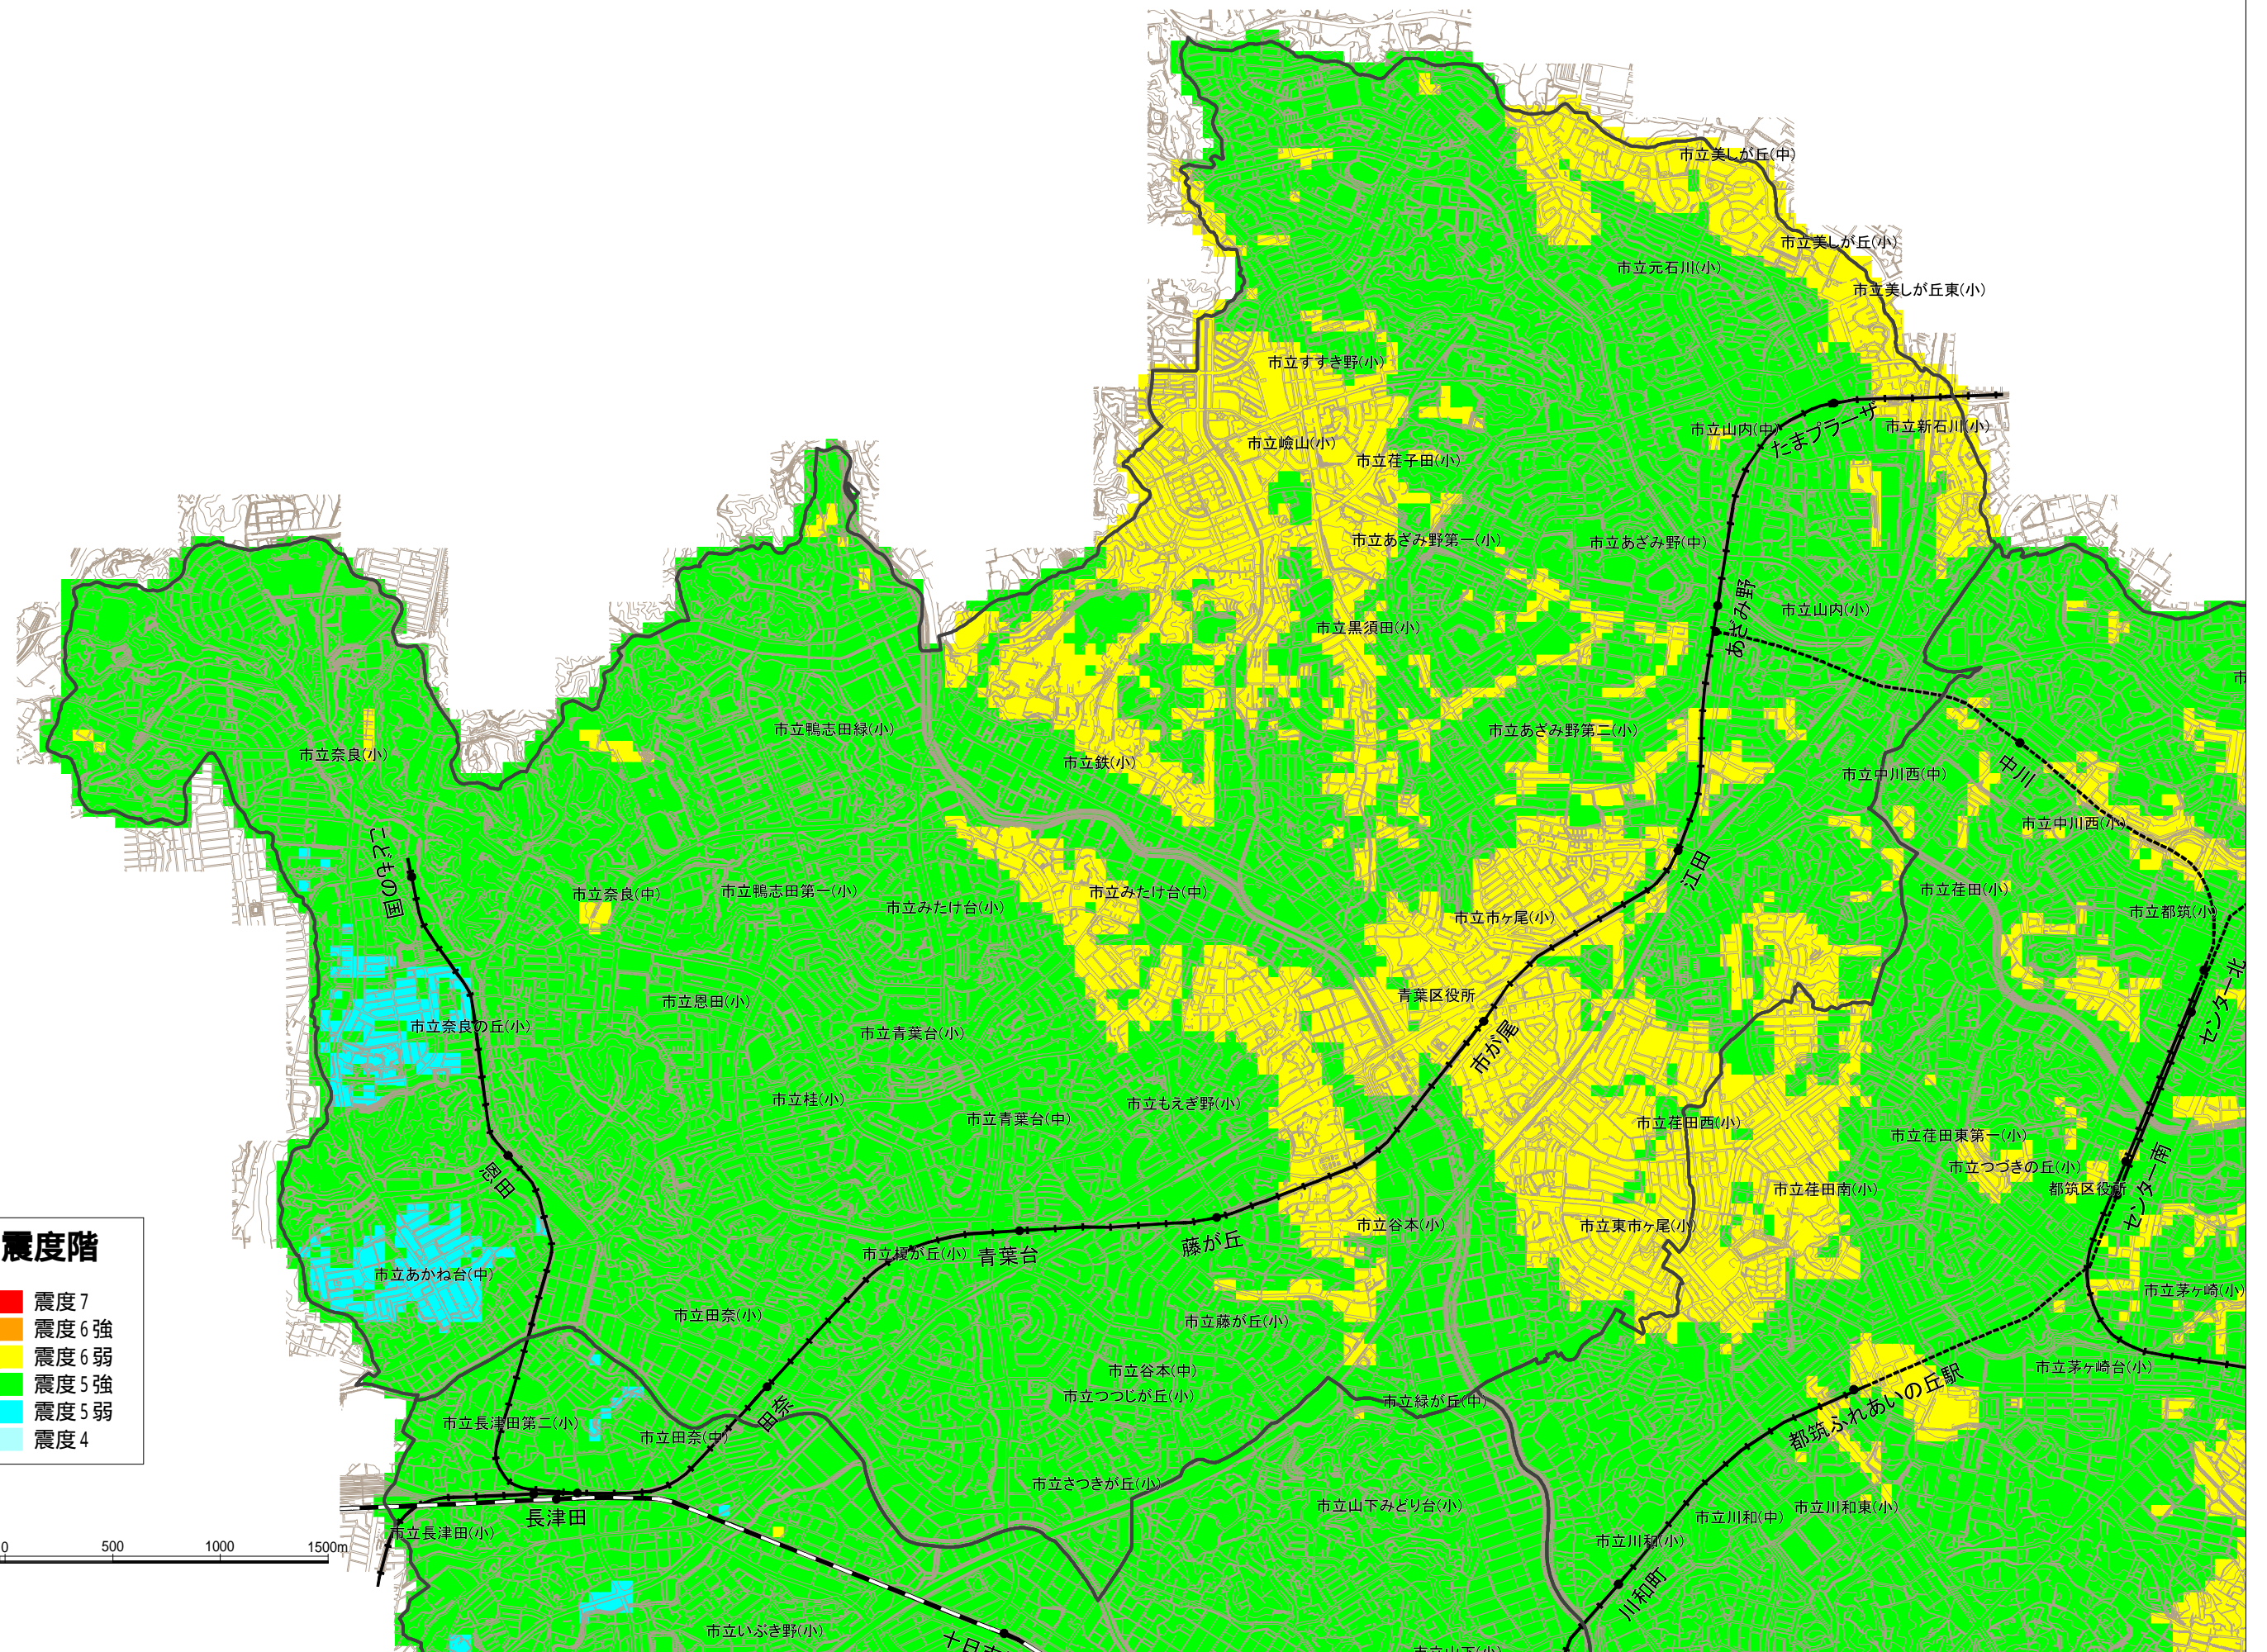

東京湾北部地震被害想定 地震マップ:青葉区

横浜市消防局 平成24年10月作成:横浜市地震被害想定調査に基づいて、市内における50mメッシュごとの震度階評価を行いました。