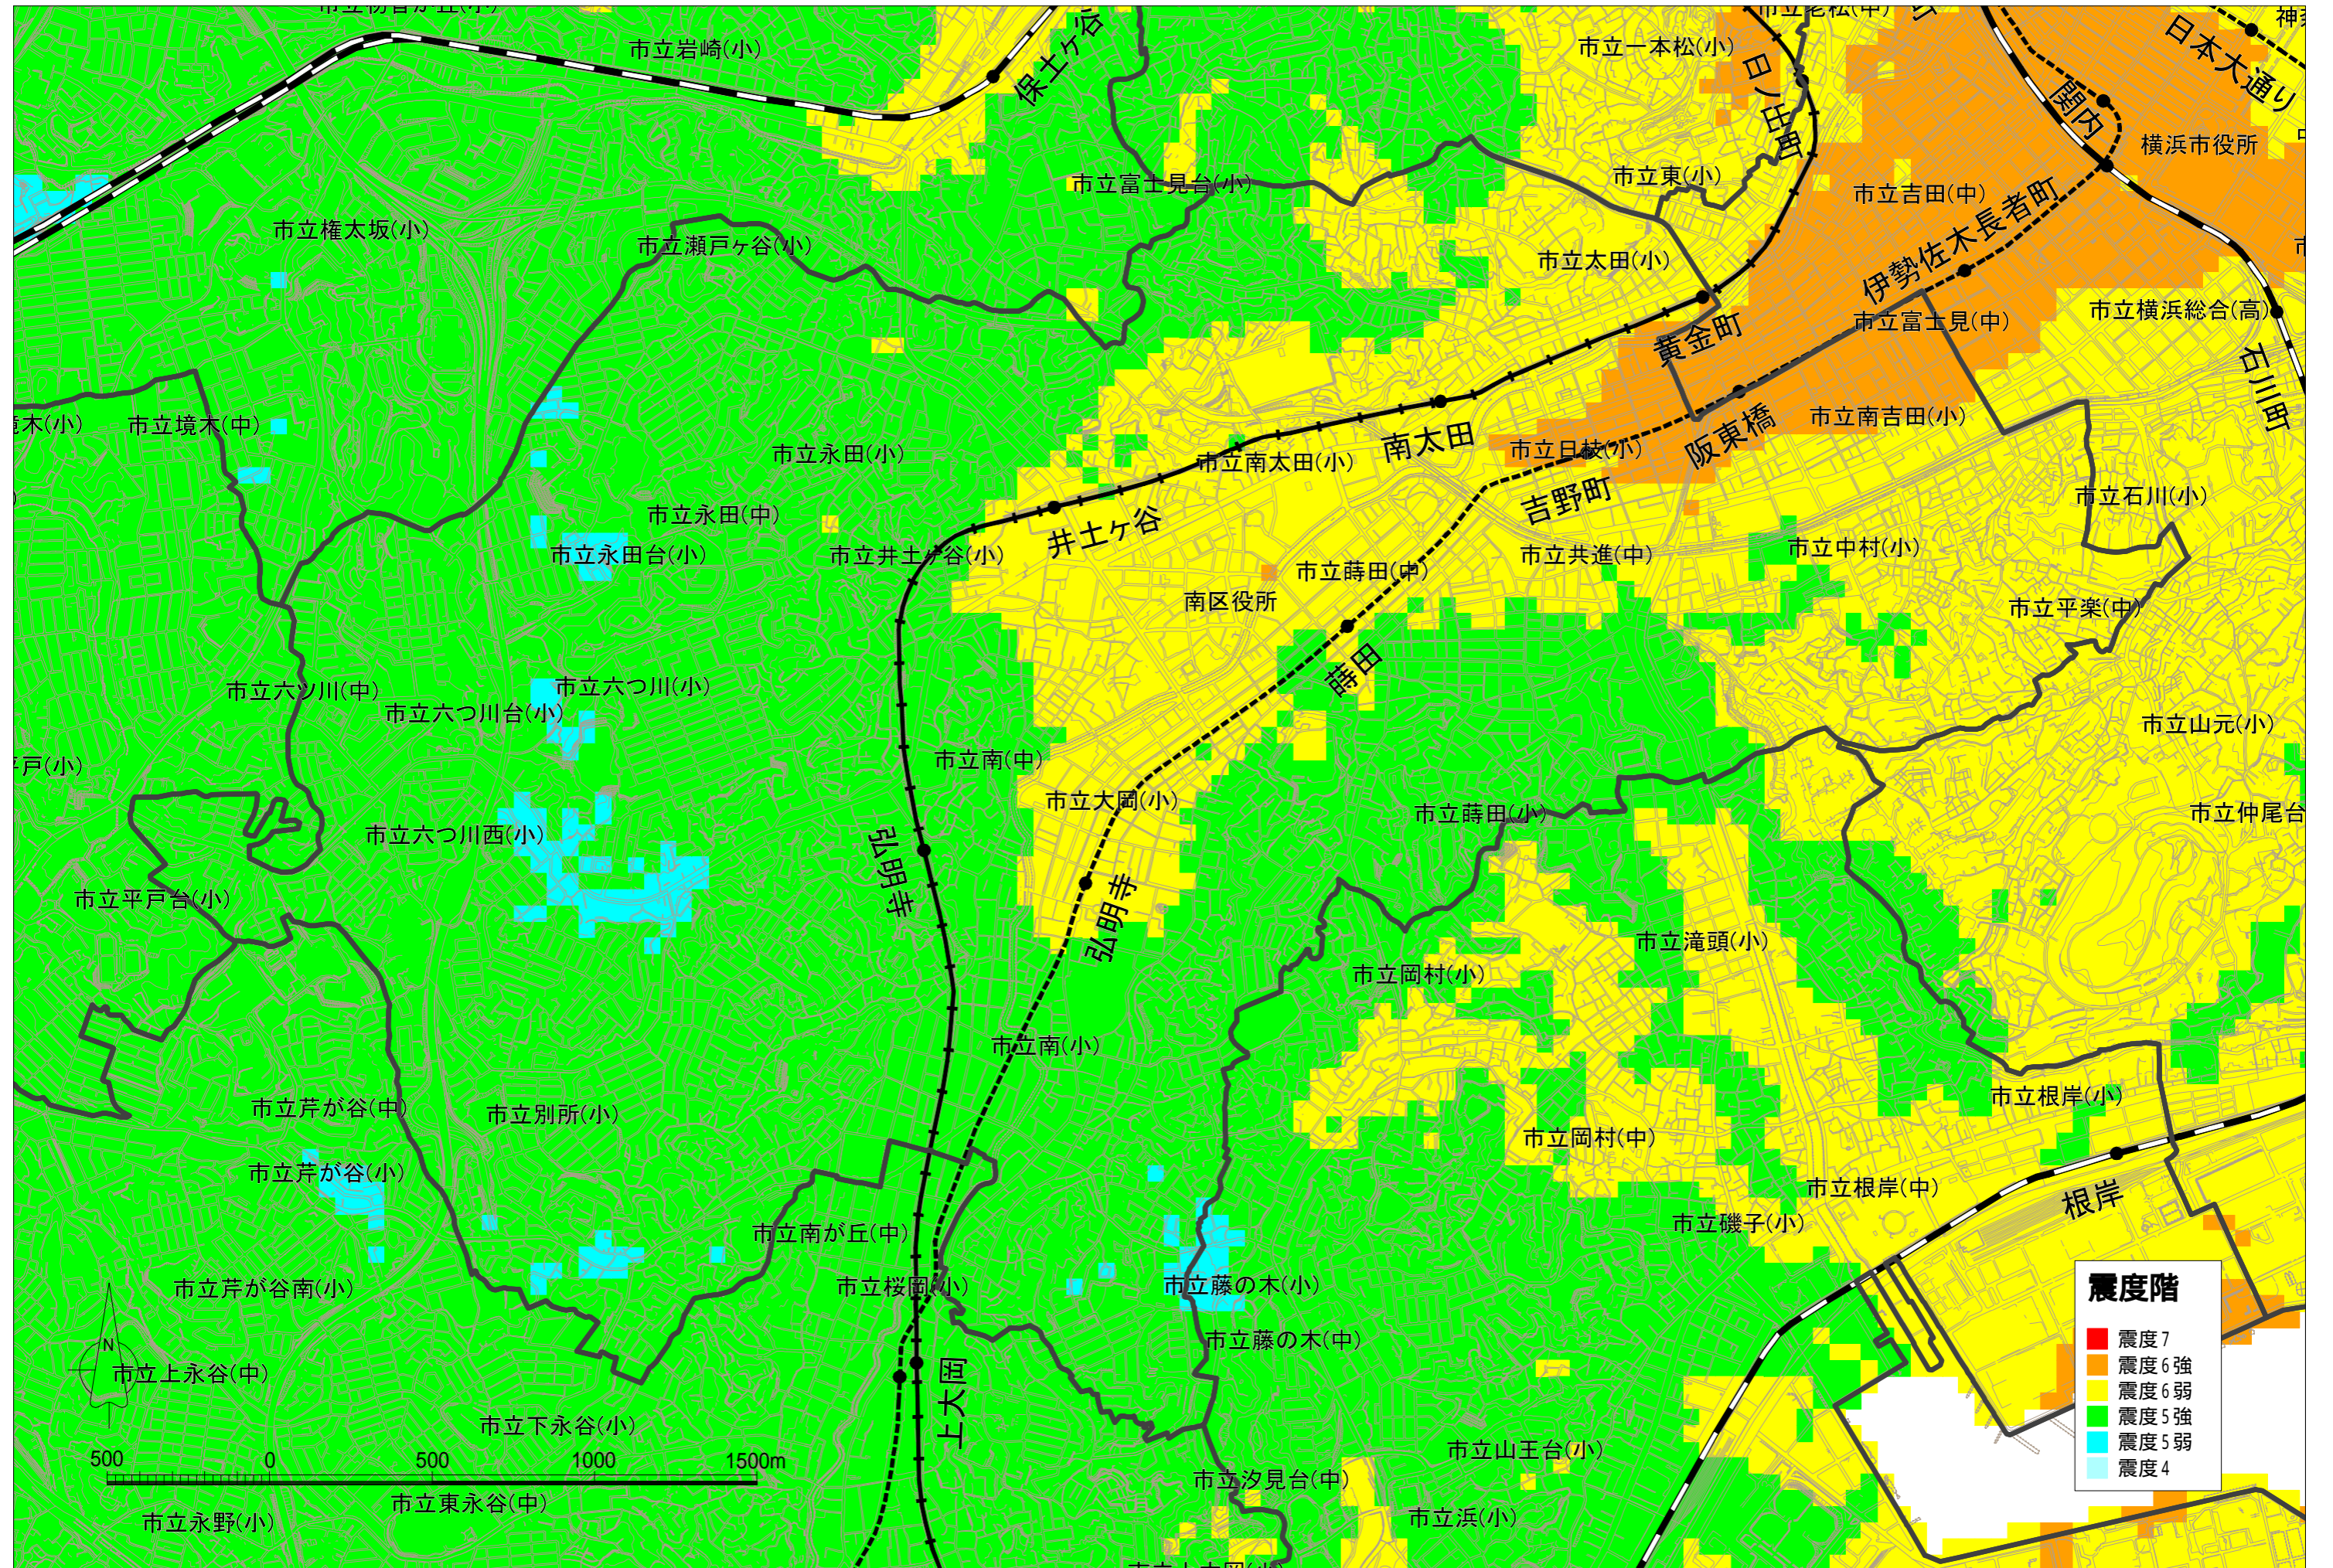

東京湾北部地震被害想定 地震マップ:南区

横浜市消防局 平成24年10月作成:横浜市地震被害想定調査に基づいて、市内における50mメッシュごとの震度階評価を行いました。