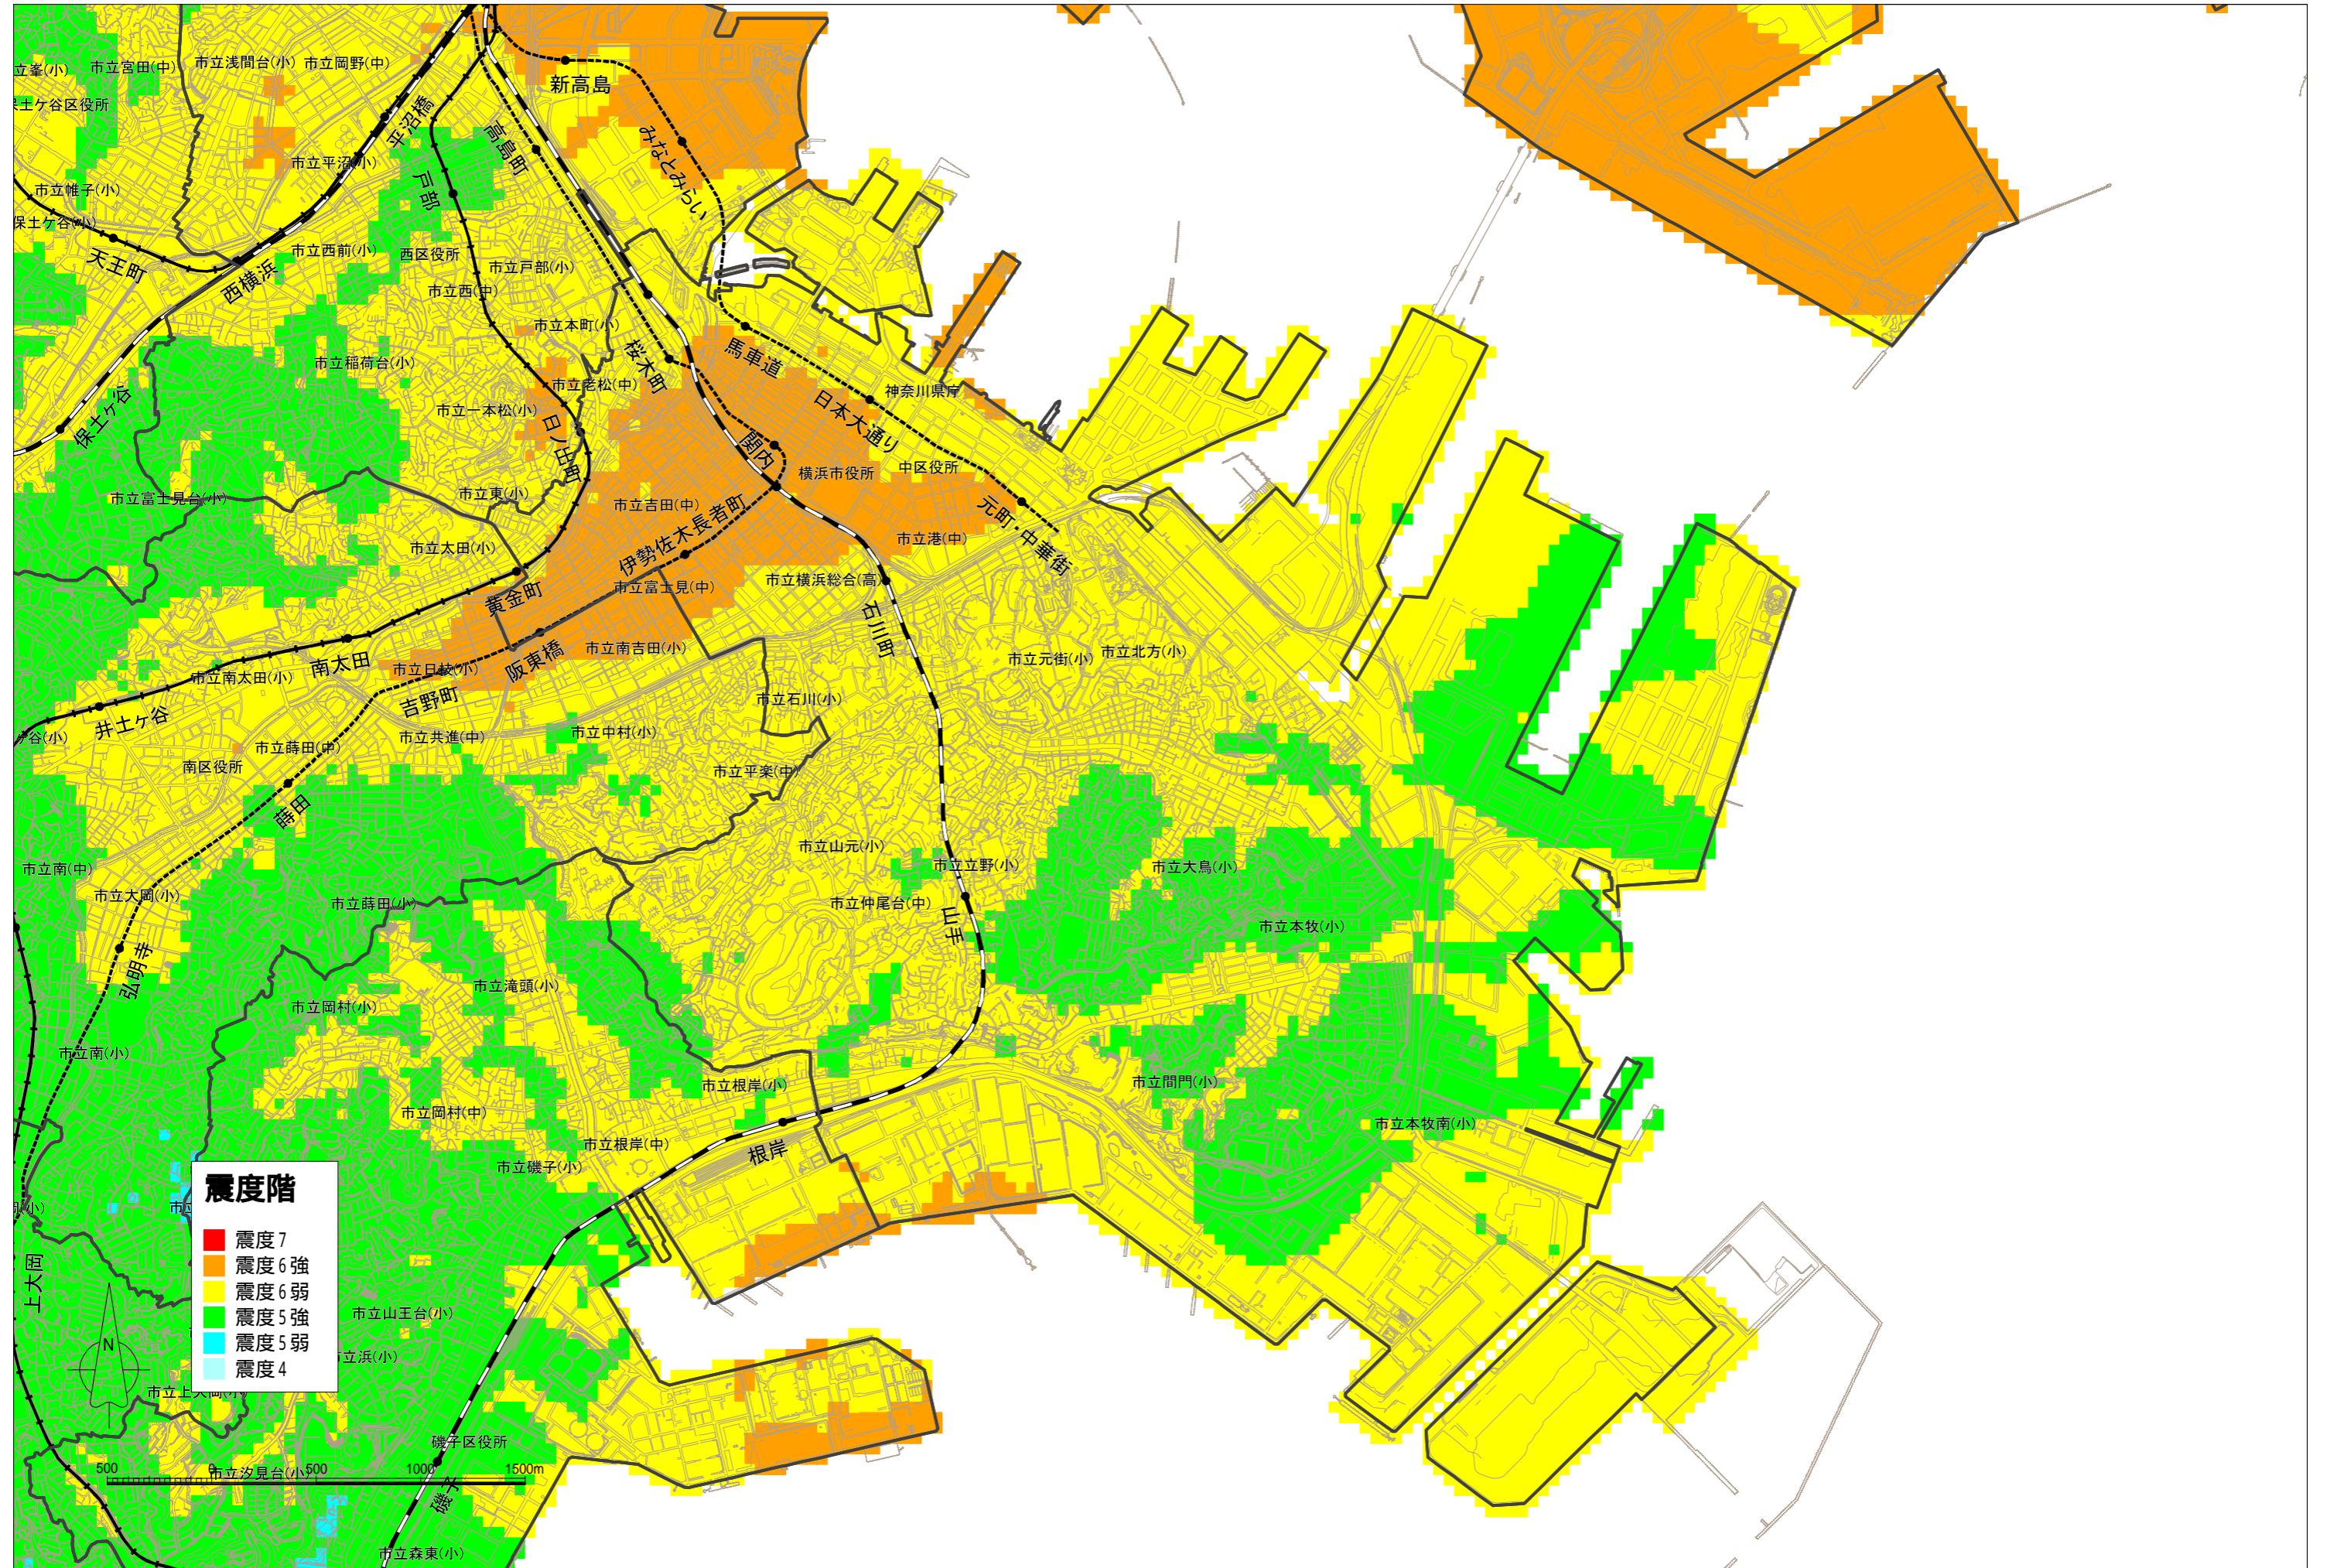

# 東京湾北部地震被害想定 地震マップ:中区

横浜市消防局 平成24年10月作成:横浜市地震被害想定調査に基づいて、市内における50mメッシュごとの震度階評価を行いました。