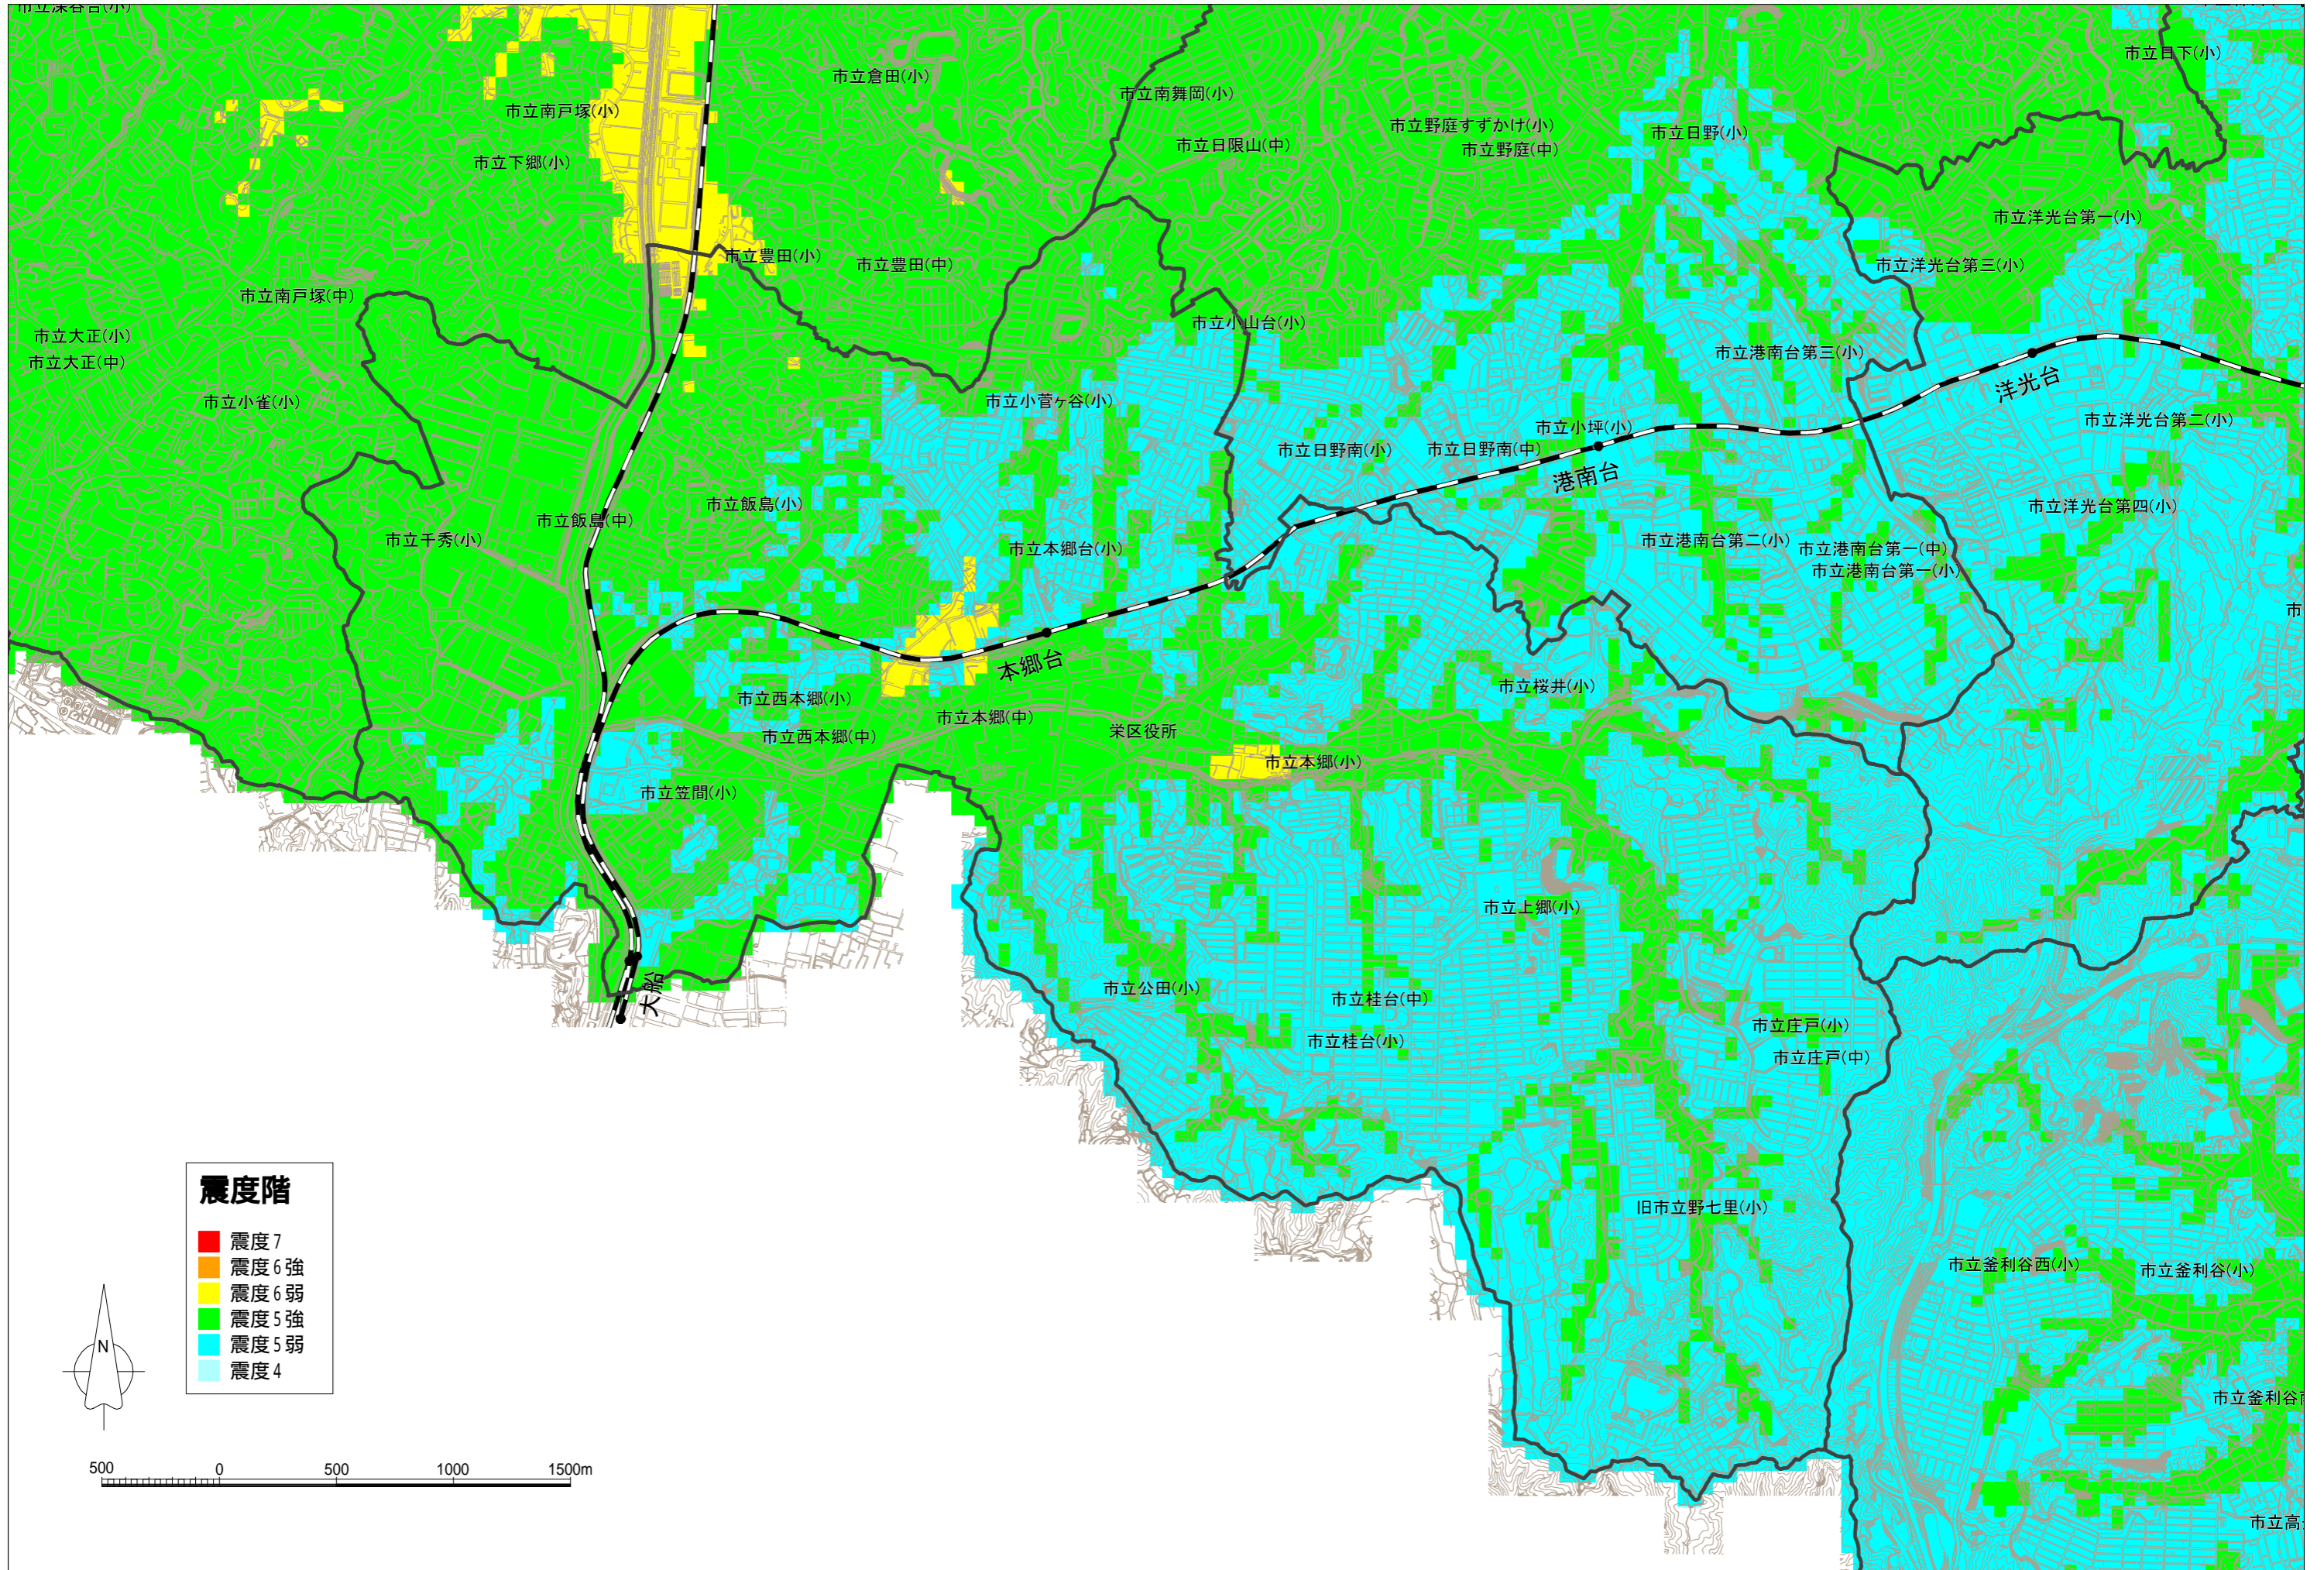

# 南海トラフ巨大地震被害想定 地震マップ: 栄区

横浜市消防局 平成24年10月作成: 横浜市地震被害想定調査に基づいて、市内における50mメッシュごとの震度階評価を行いました。