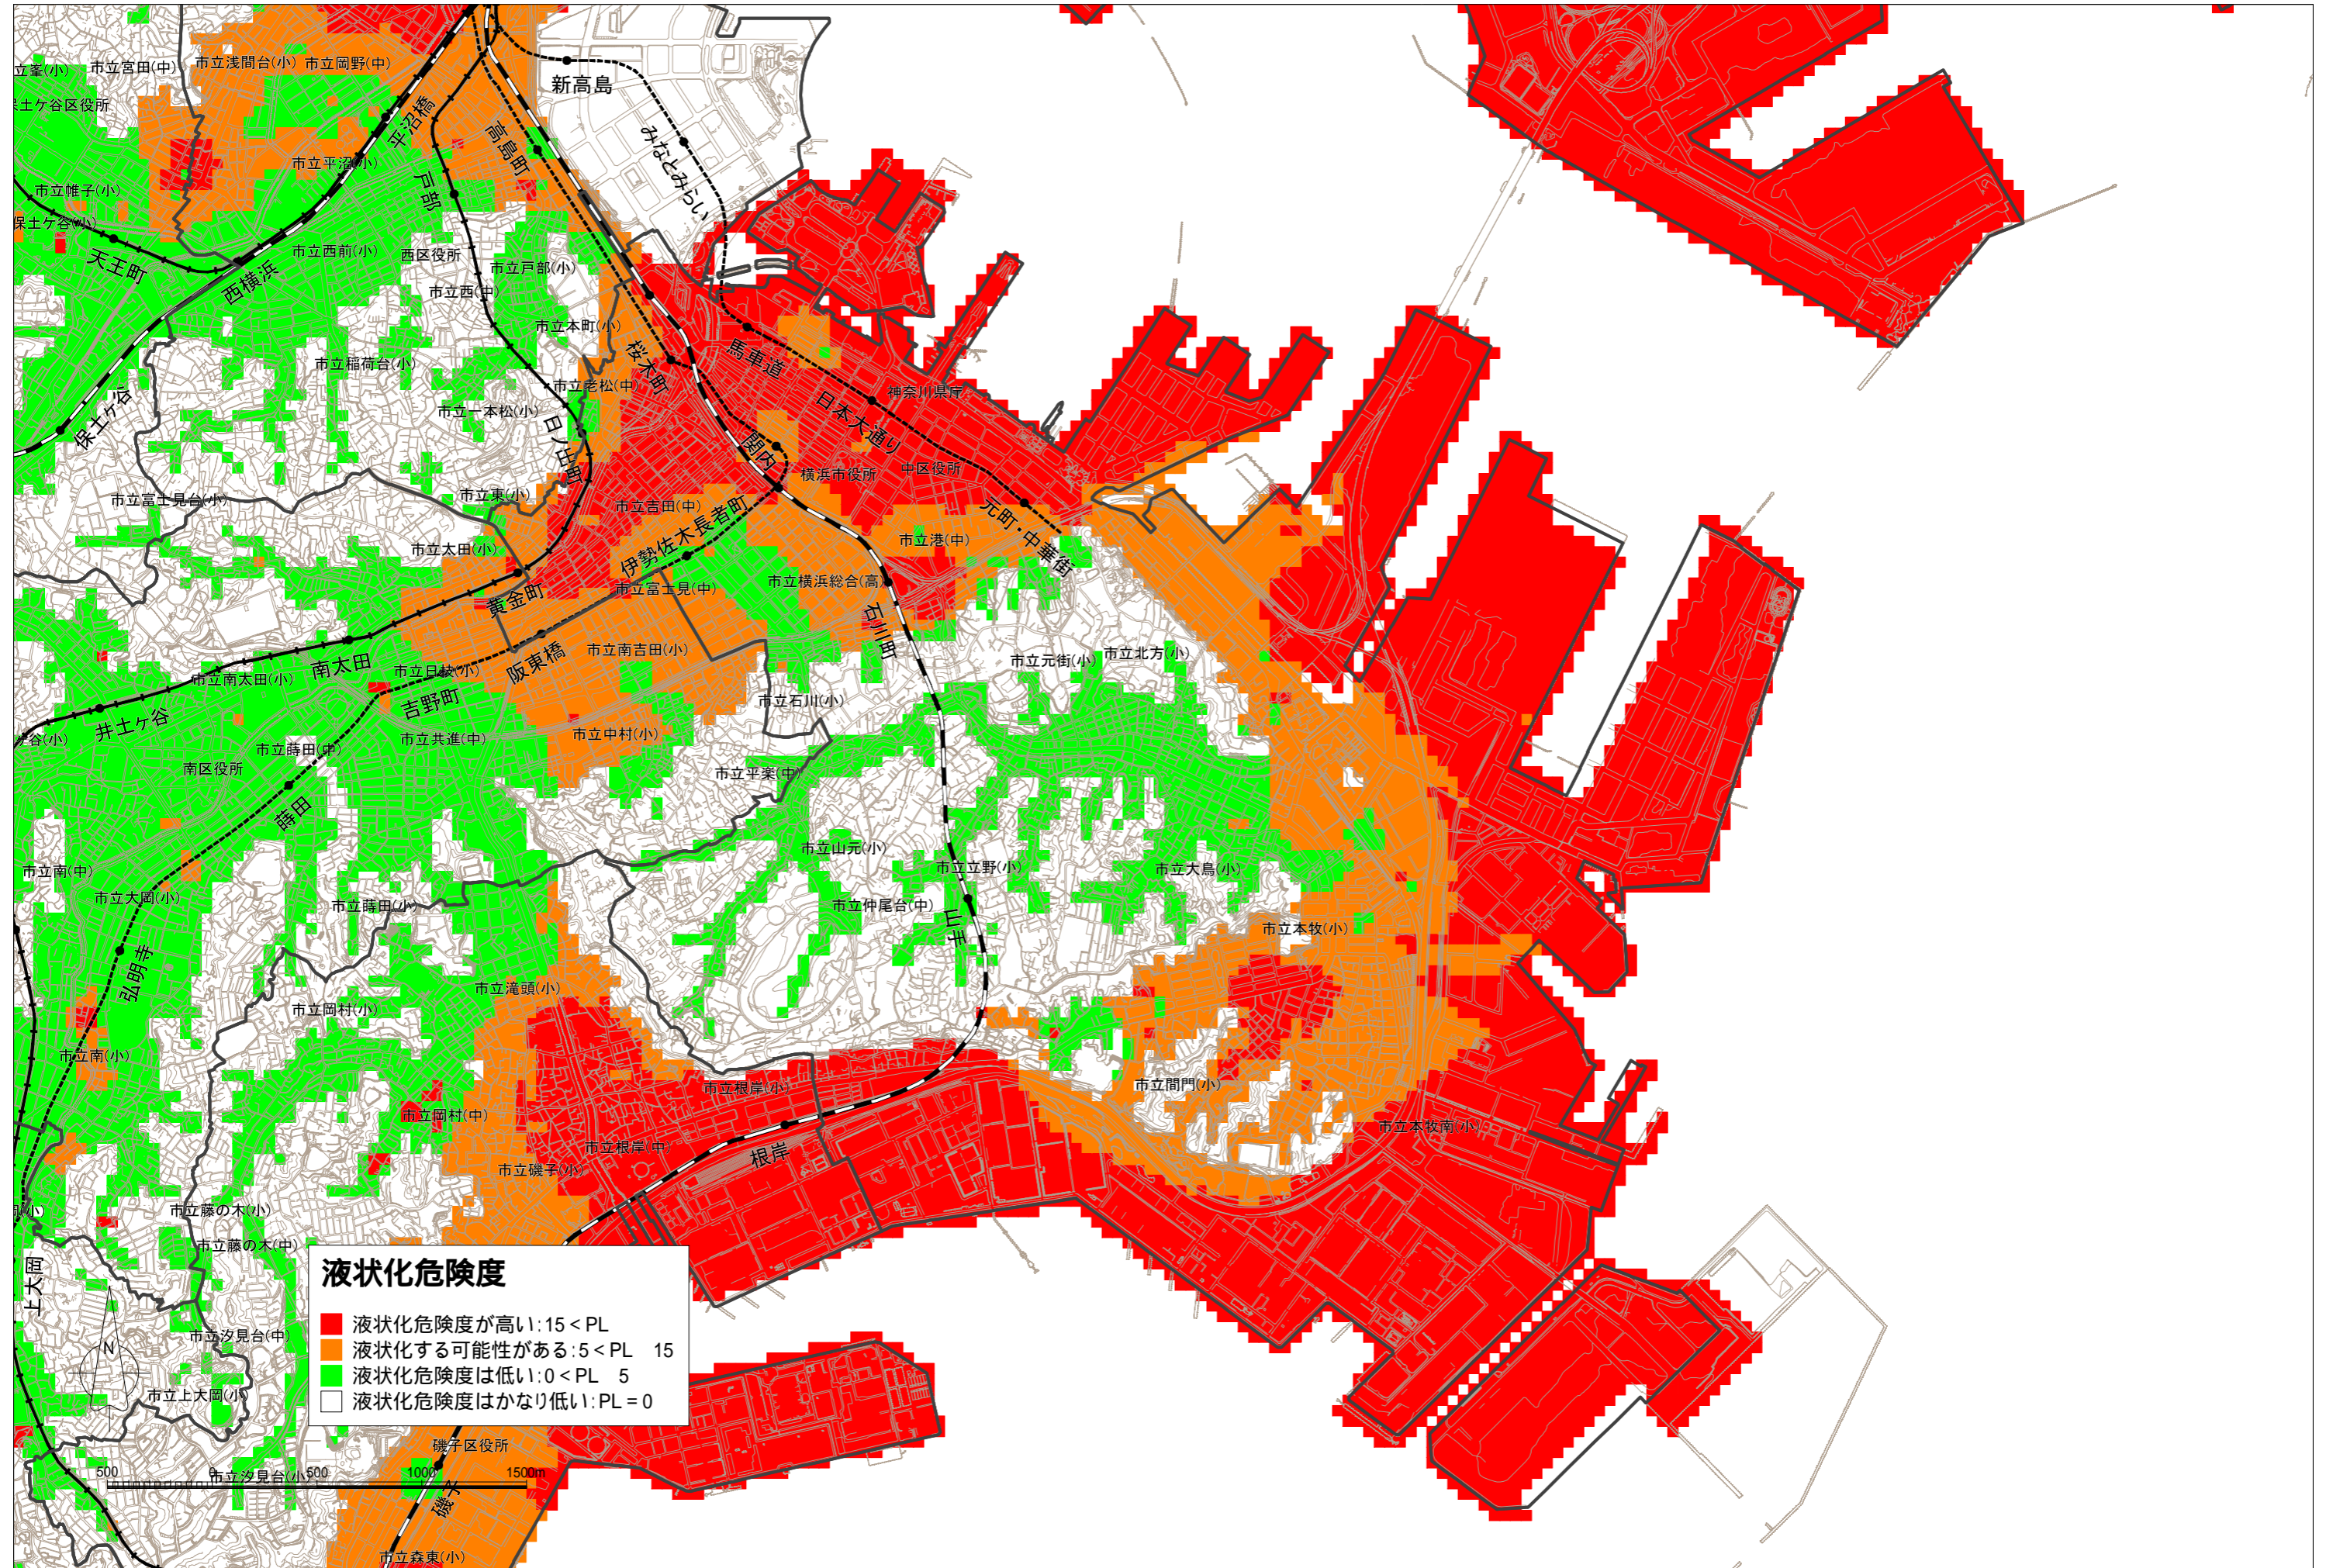

元禄型関東地震被害想定 液状化マップ:中区

横浜市消防局 平成24年10月作成:横浜市地震被害想定調査に基づいて、市内における50mメッシュごとの液状化危険度評価を行いました。