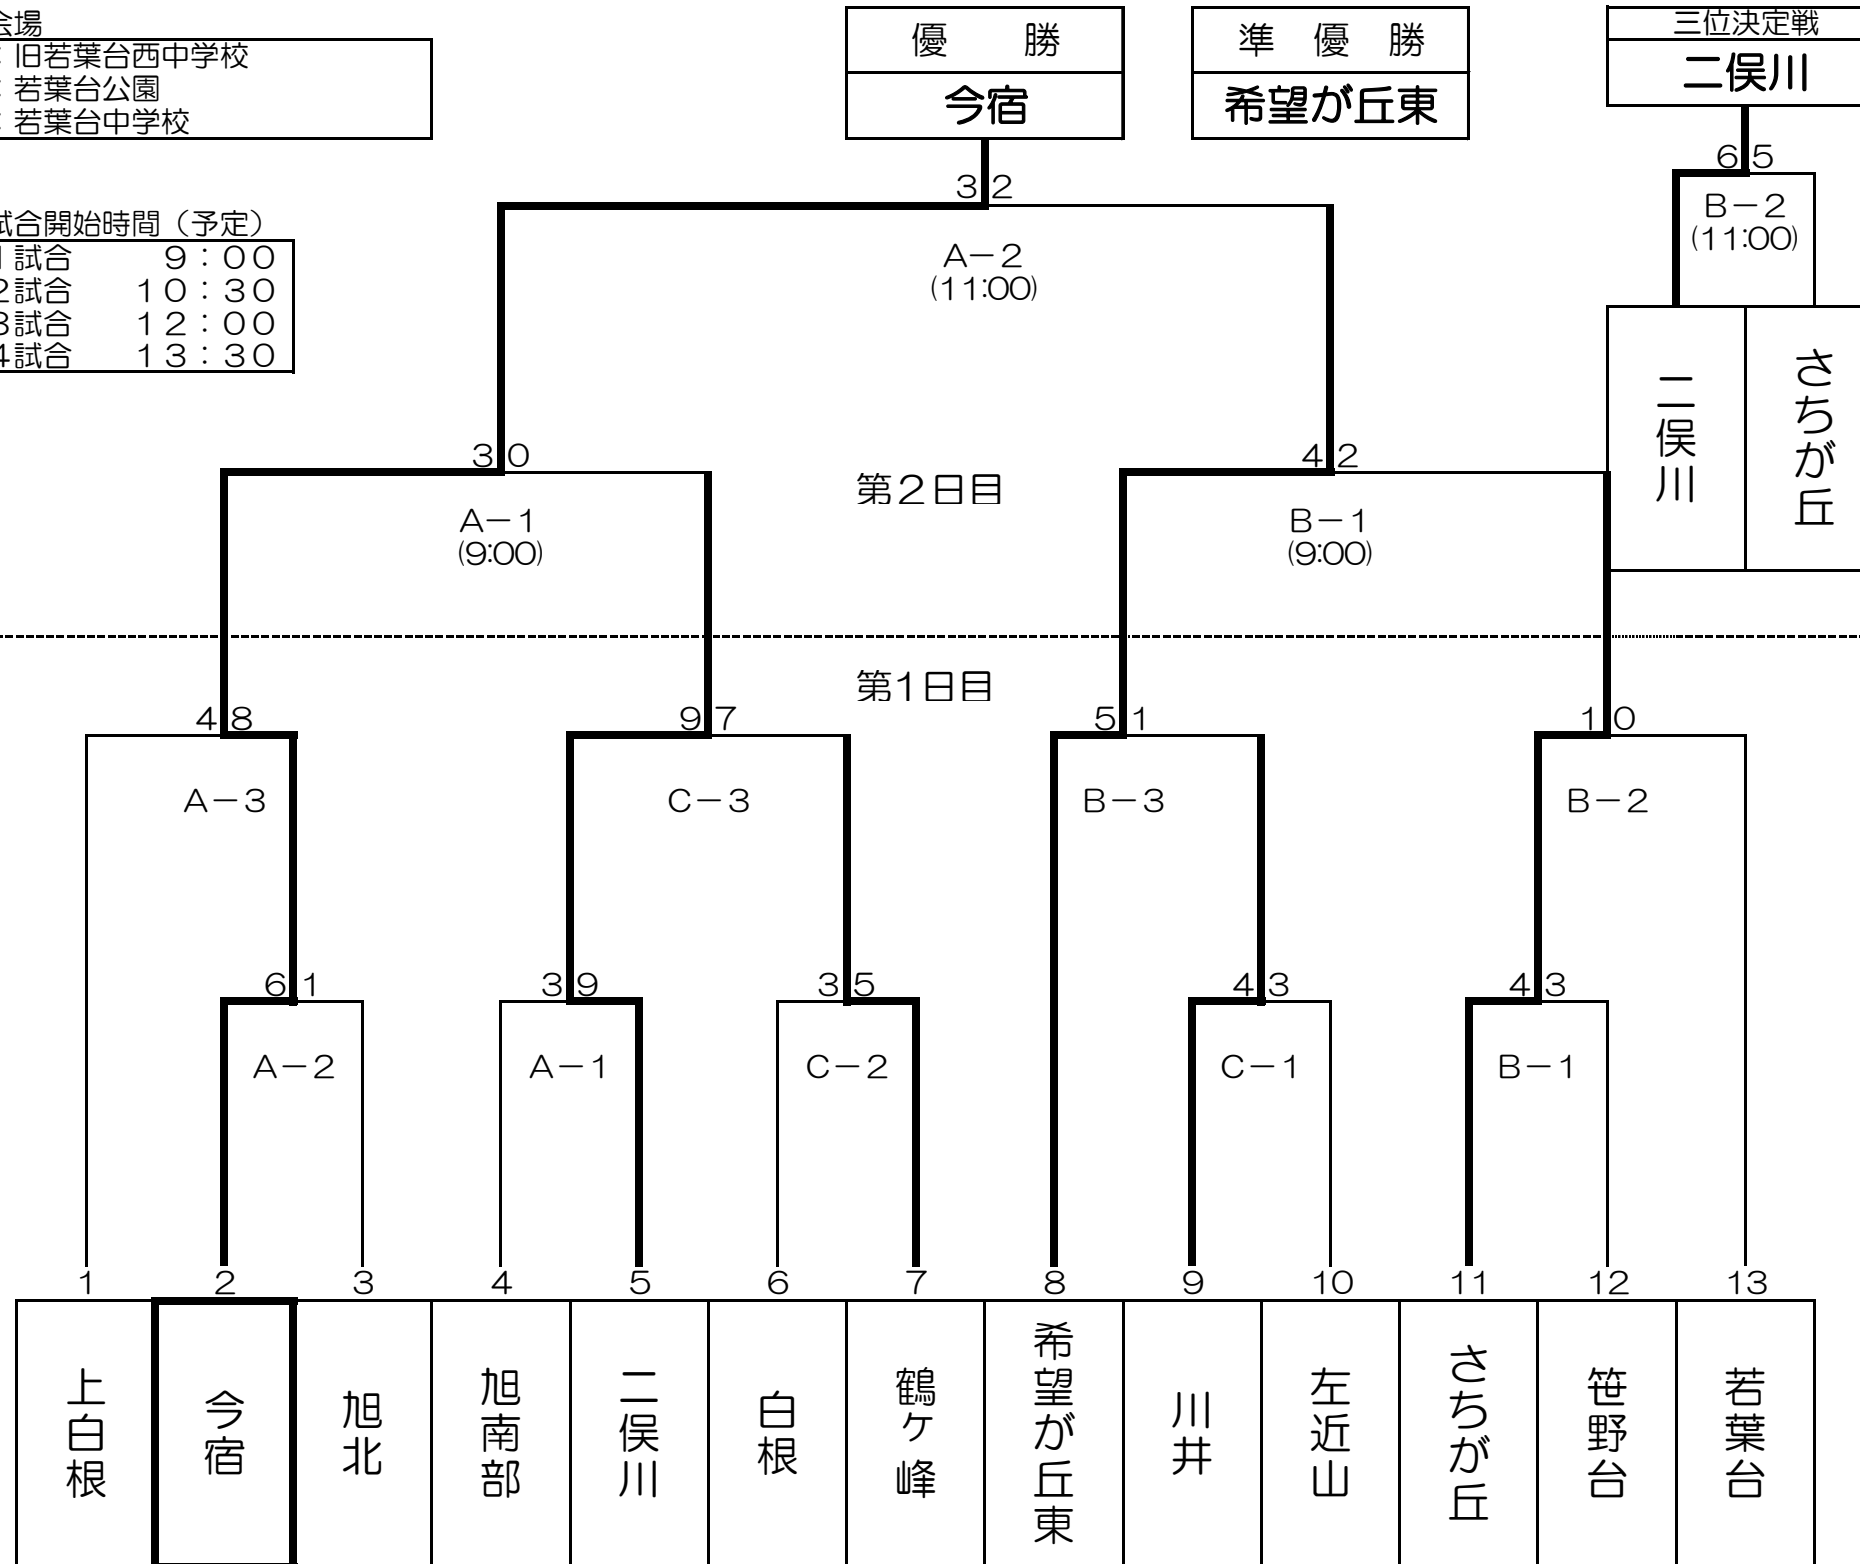

2017旭区民スポーツ祭 少年野球大会

■会場

A: 旧若葉台西中学校
B: 若葉台公園
C: 若葉台中学校

■試合開始時間(予定)

第1試合	9:00
第2試合	10:30
第3試合	12:00
第4試合	13:30