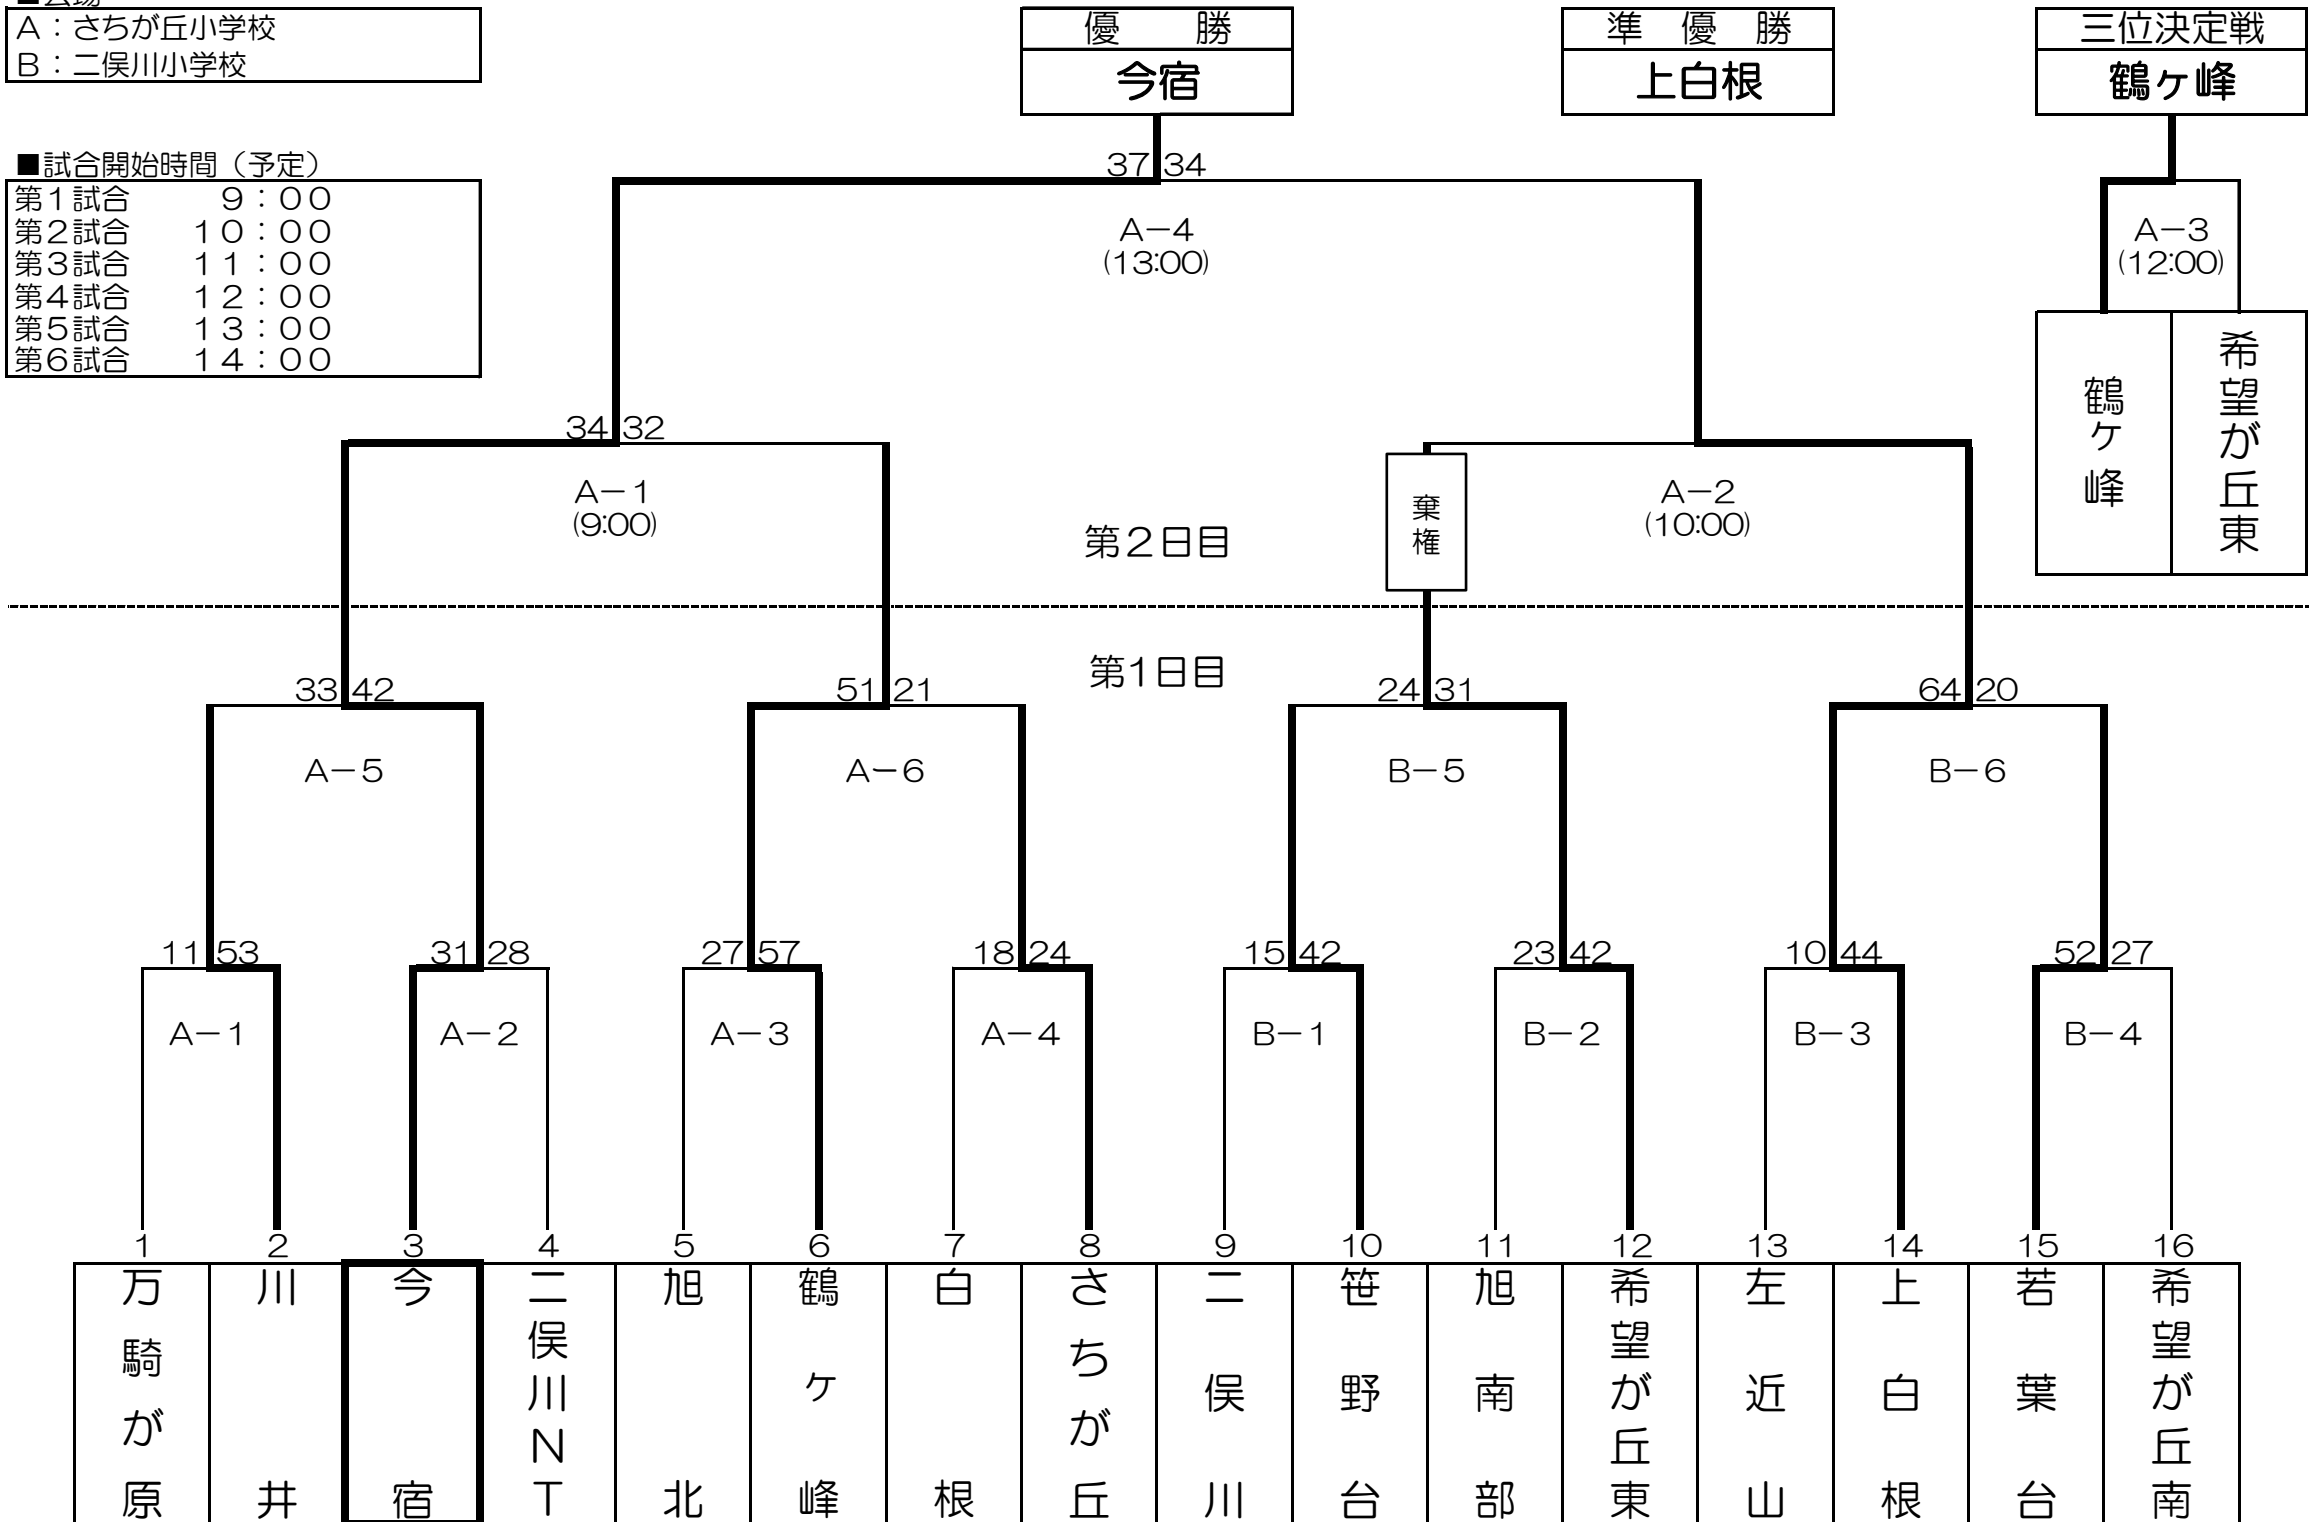

2017旭区民スポーツ祭 少女ミニ・バスケットボール大会

■会場

A：さちが丘小学校
B：二俣川小学校

■試合開始時間（予定）

第1試合 9：00
第2試合 10：00
第3試合 11：00
第4試合 12：00
第5試合 13：00
第6試合 14：00