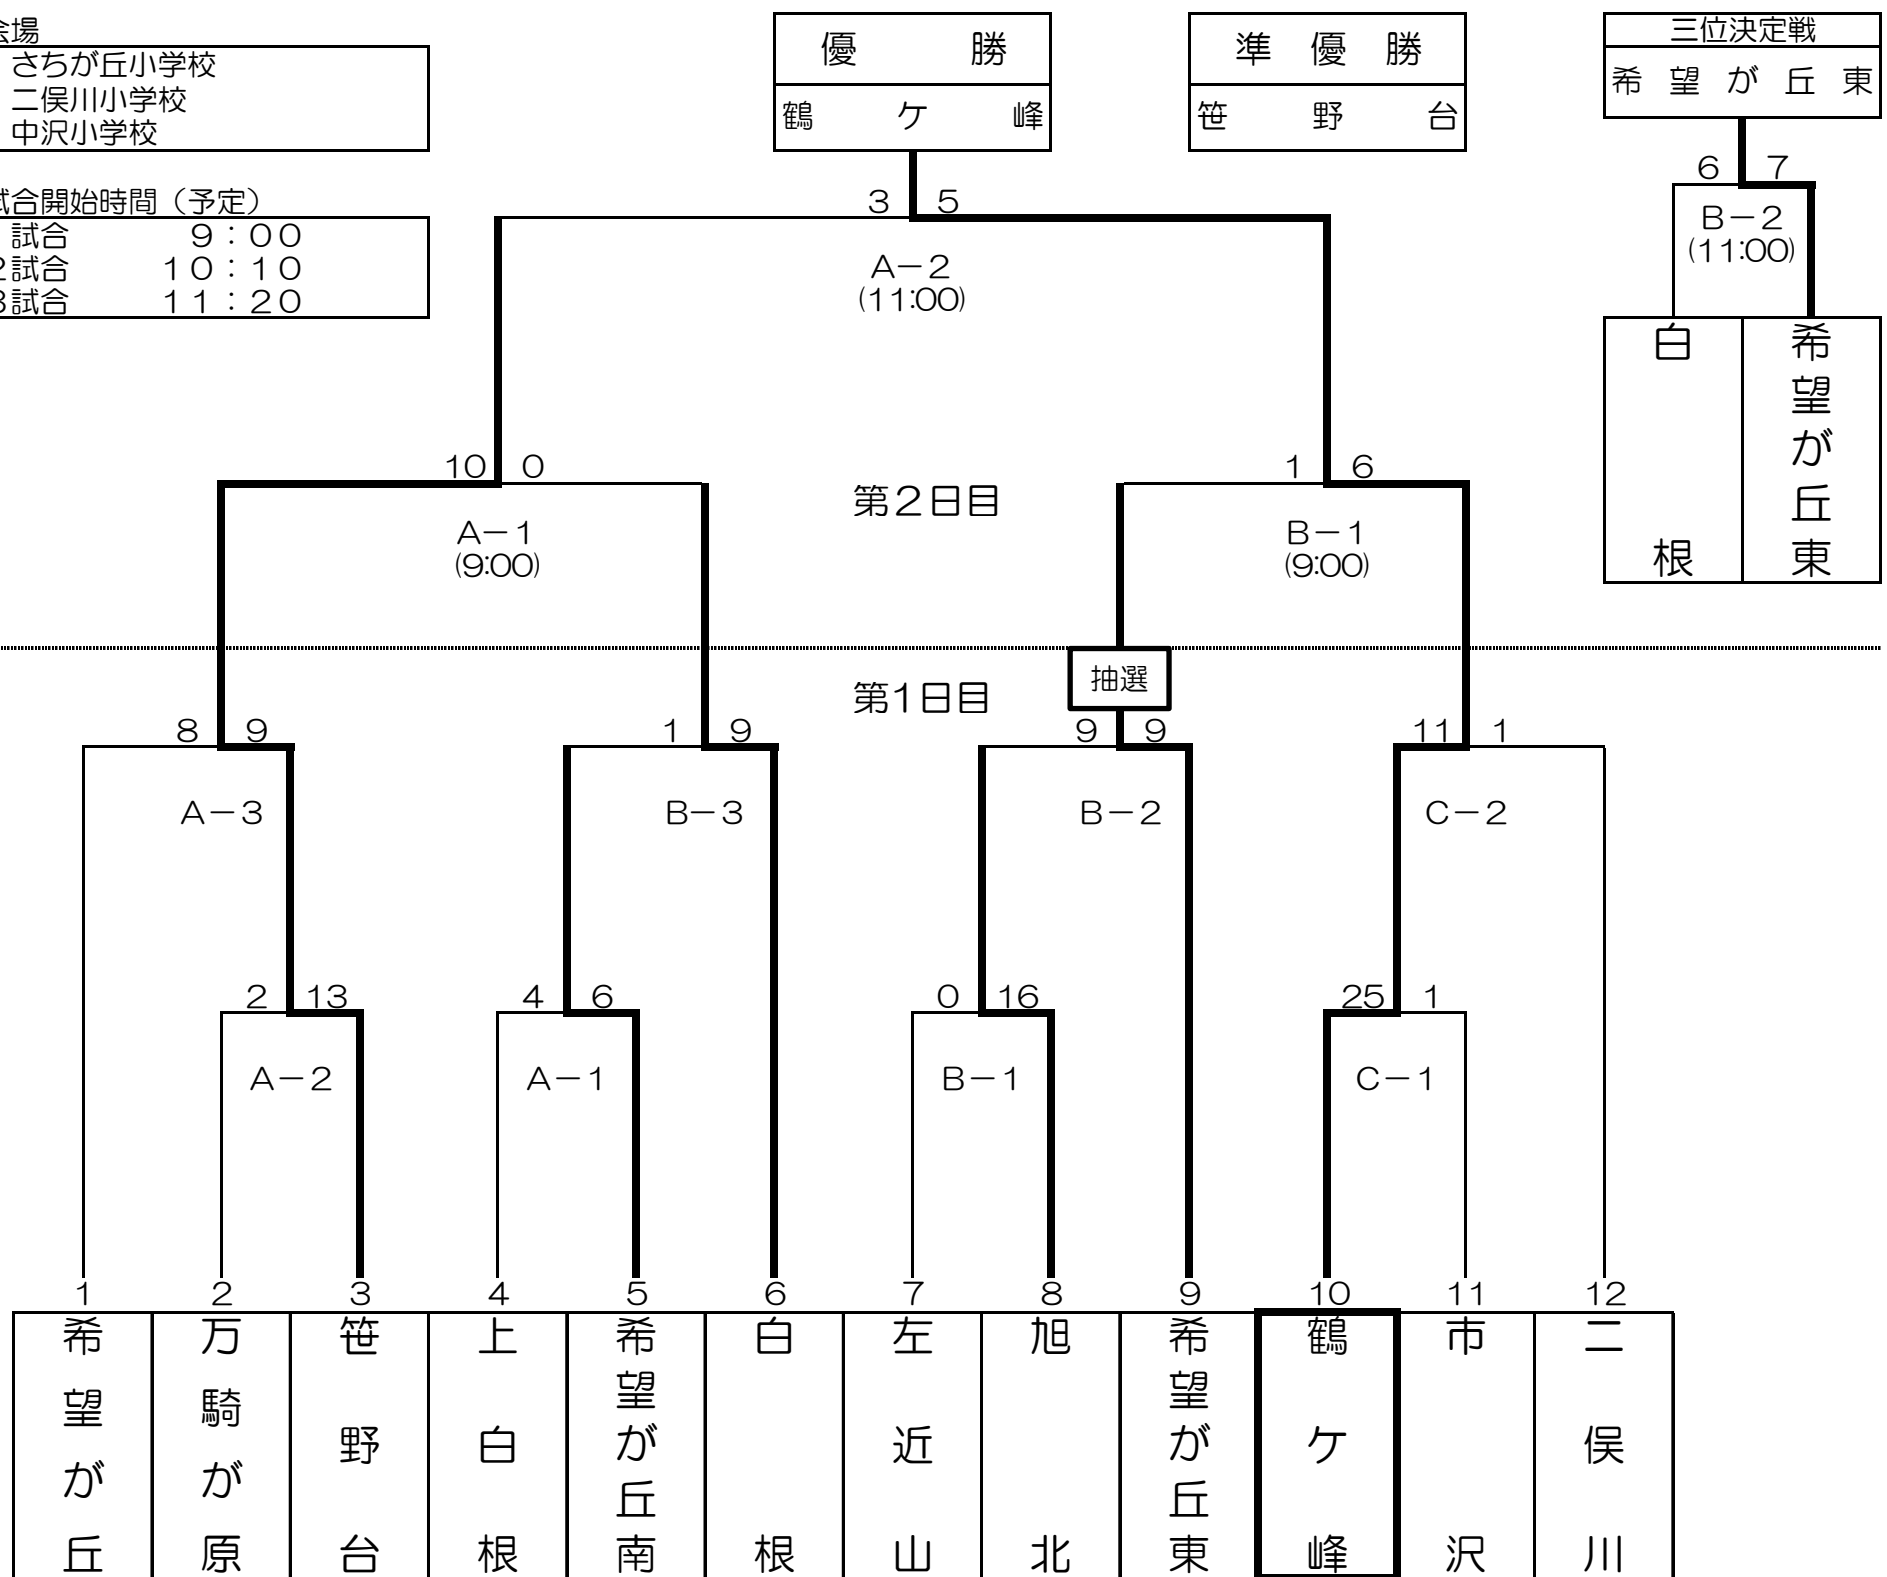

## ■試合開始時間 (予定)

第1試合 9:00  
第2試合 10:10  
第3試合 11:20  
第4試合 12:30  
第5試合 13:40

# 2017旭区民スポーツ祭 成人女子ソフトボール大会

■会場

A: さちが丘小学校  
 B: 二俣川小学校  
 C: 中沢小学校

■試合開始時間(予定)

第1試合 9:00  
 第2試合 10:10  
 第3試合 11:20

2017旭区民スポーツ祭 グラウンド・ゴルフ大会 若葉台特別支援学校

予選

Aグループ (第1試合)			Bグループ (第2試合)		
地区名	最終合計打数	順位	地区名	最終合計打数	順位
市 沢	114	4	鶴 ヶ 峰	104	1
若 葉 台	104	1	左 近 山	110	3
希望が丘東	108	2	希 望 が 丘	108	2
さ ち が 丘	120	5	旭 中 央	113	5
白 根	109	3	旭 南 部	111	4

Cグループ (第3試合)			Dグループ (第4試合)		
地区名	最終合計打数	順位	地区名	最終合計打数	順位
上 白 根	118	5	希望が丘南	109	2
万 騎 が 原	106	3	笹 野 台	108	1
二 俣 川 NT	112	4	今 宿	112	3
川 井	93	1	旭 北	115	4
二 俣 川	102	2			

準決勝 (第5試合)

Aグループ (第5試合)			Bグループ (第6試合)		
地区名	最終合計打数	順位	地区名	最終合計打数	順位
若葉台	100	1	鶴ヶ峰	93	1
笹野台	104	3	川井	109	3
希望が丘	119	4	希望が丘東	107	2
二俣川	103	2	希望が丘南	122	4

決勝戦 (第6試合)

優勝決定戦			三位決定戦		
地区名	最終合計打数	順位	地区名	最終合計打数	順位
若葉台	110	2	二俣川	101	4
鶴ヶ峰	108	1	希望が丘東	97	3

■試合開始時間 (予定)

第1試合 11:00 第3試合 12:20 第5試合 13:40  
 第2試合 11:40 第4試合 13:00 第6試合 14:20