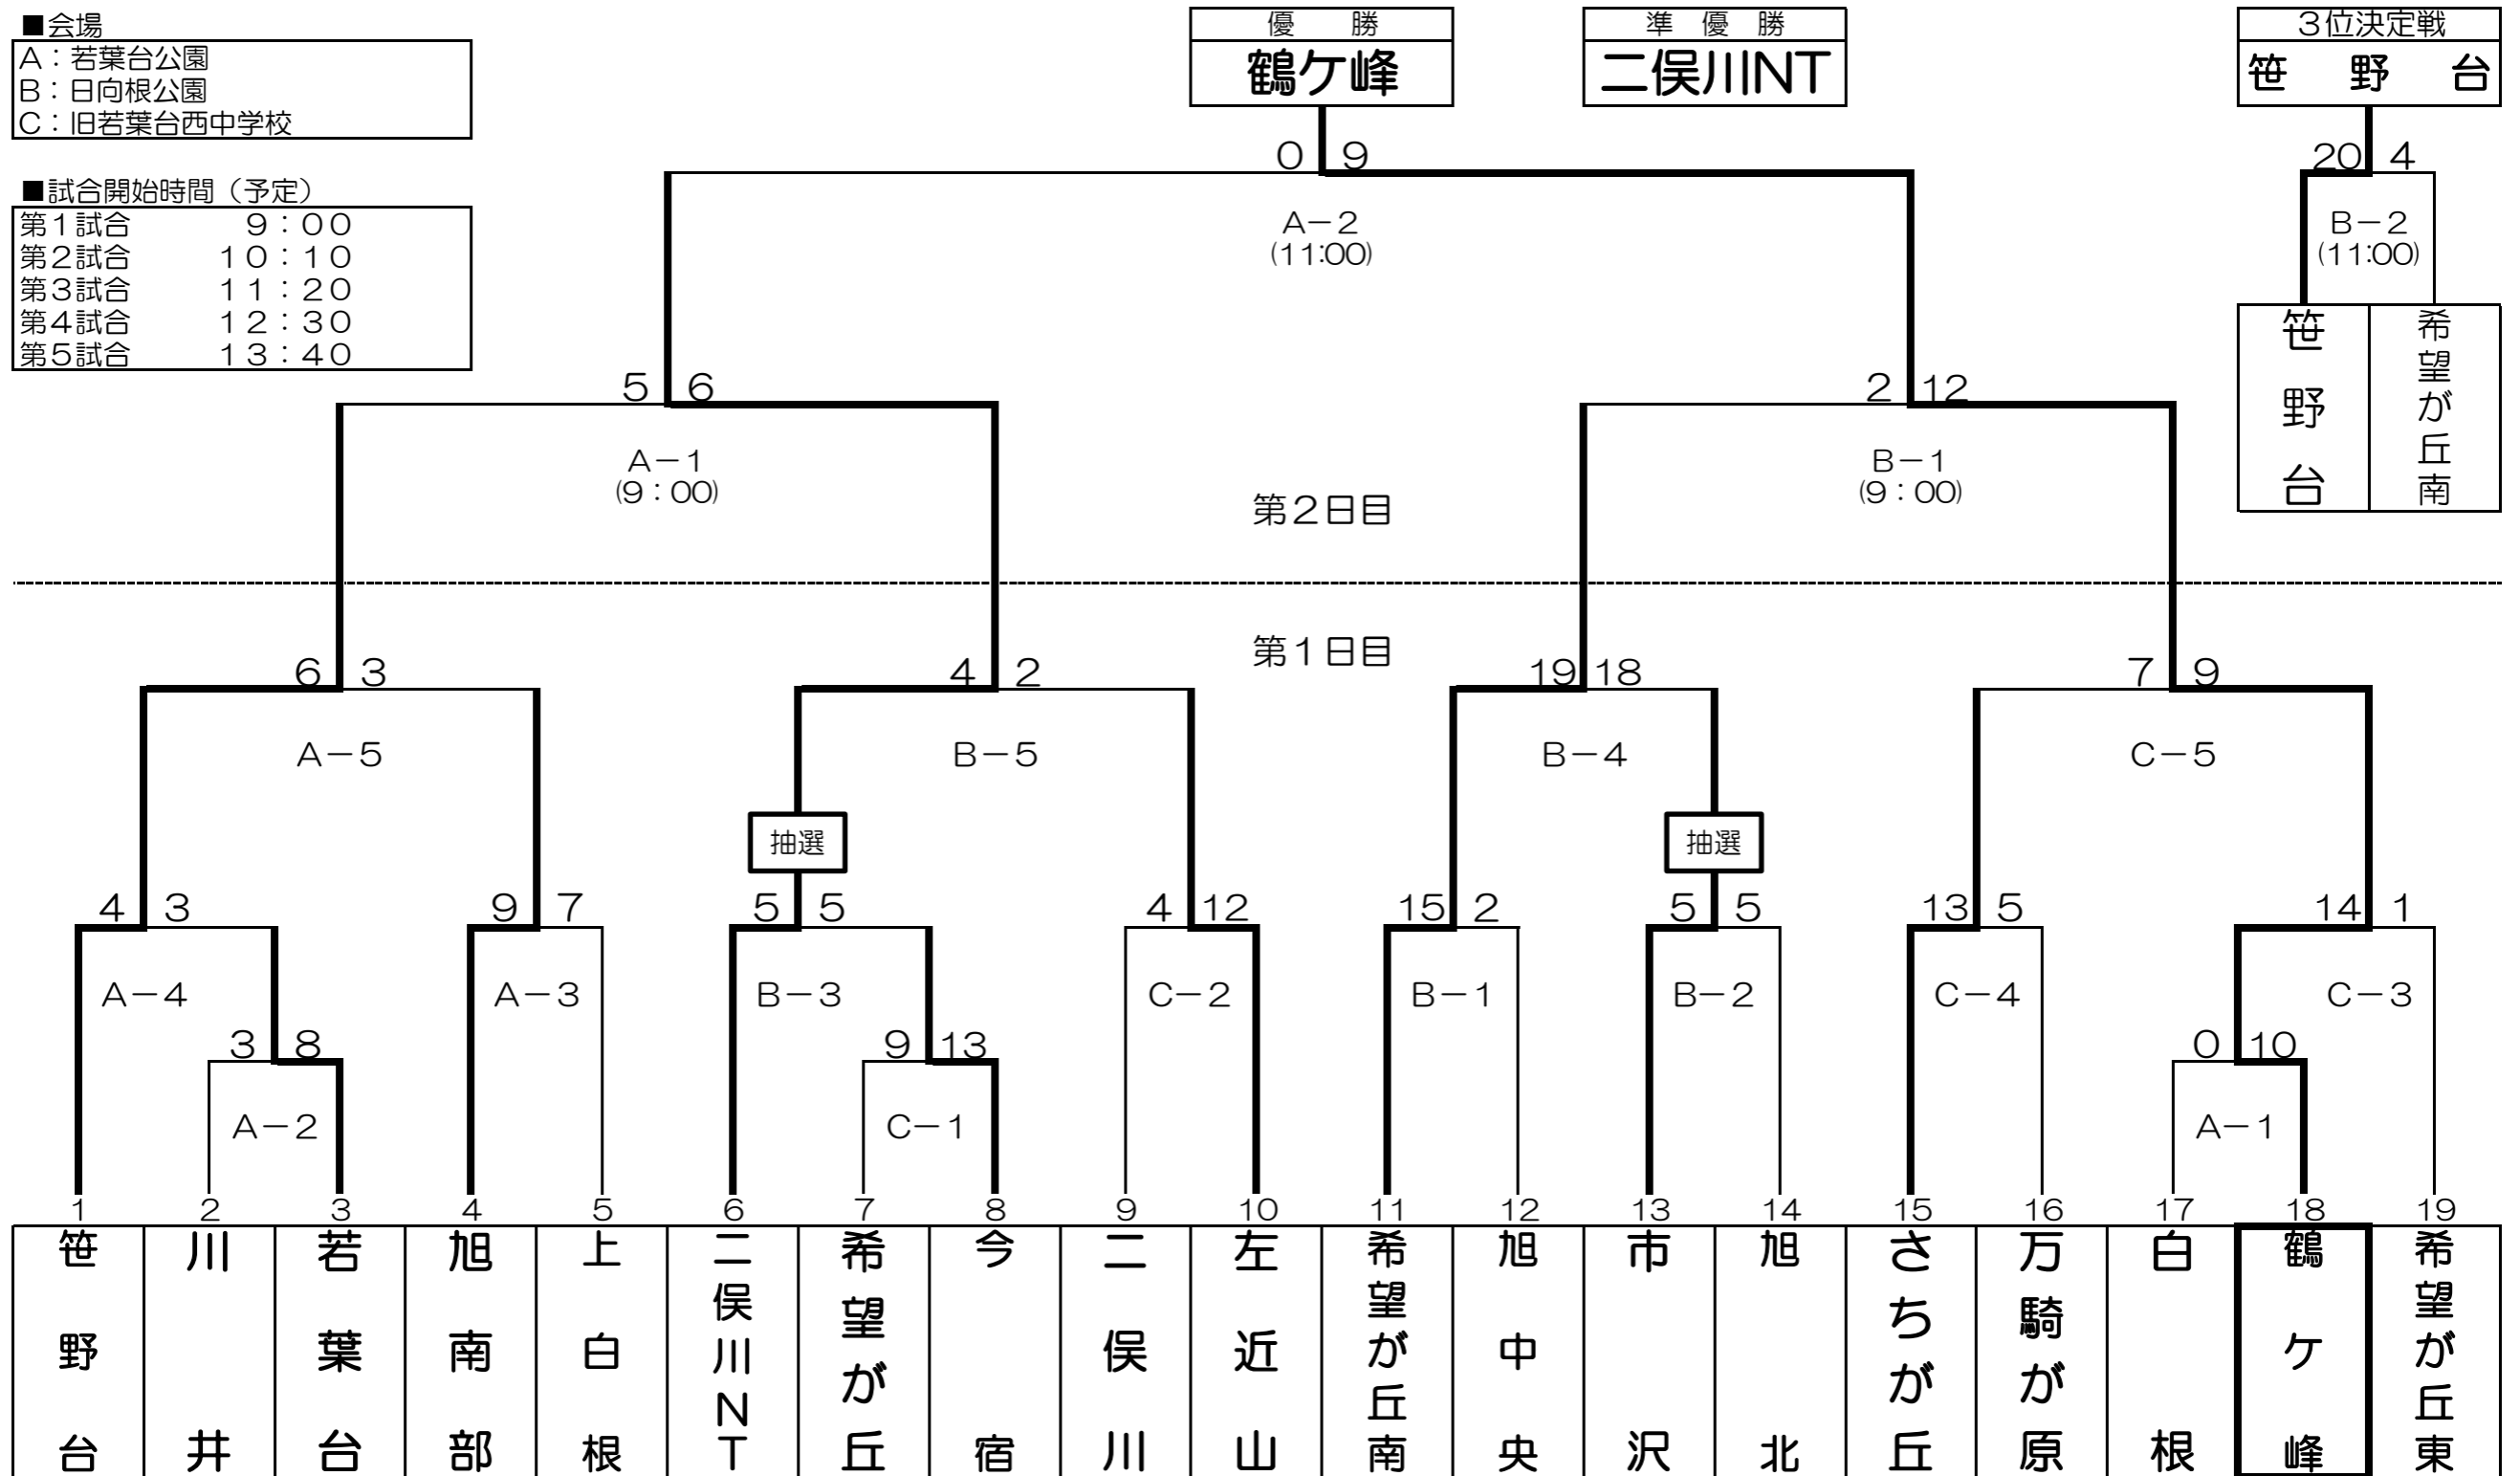

# 2017旭区民スポーツ祭 成人男子ソフトボール大会

## ■会場

A: 若葉台公園  
B: 日向根公園  
C: 旧若葉台西中学校

## ■試合開始時間 (予定)

第1試合 9:00  
第2試合 10:10  
第3試合 11:20  
第4試合 12:30  
第5試合 13:40

決勝戦 (第6試合)

優勝決定戦			三位決定戦		
地区名	最終合計打数	順位	地区名	最終合計打数	順位
若葉台	110	2	二俣川	101	4
鶴ヶ峰	108	1	希望が丘東	97	3

■試合開始時間 (予定)

第1試合 11:00 第3試合 12:20 第5試合 13:40  
 第2試合 11:40 第4試合 13:00 第6試合 14:20