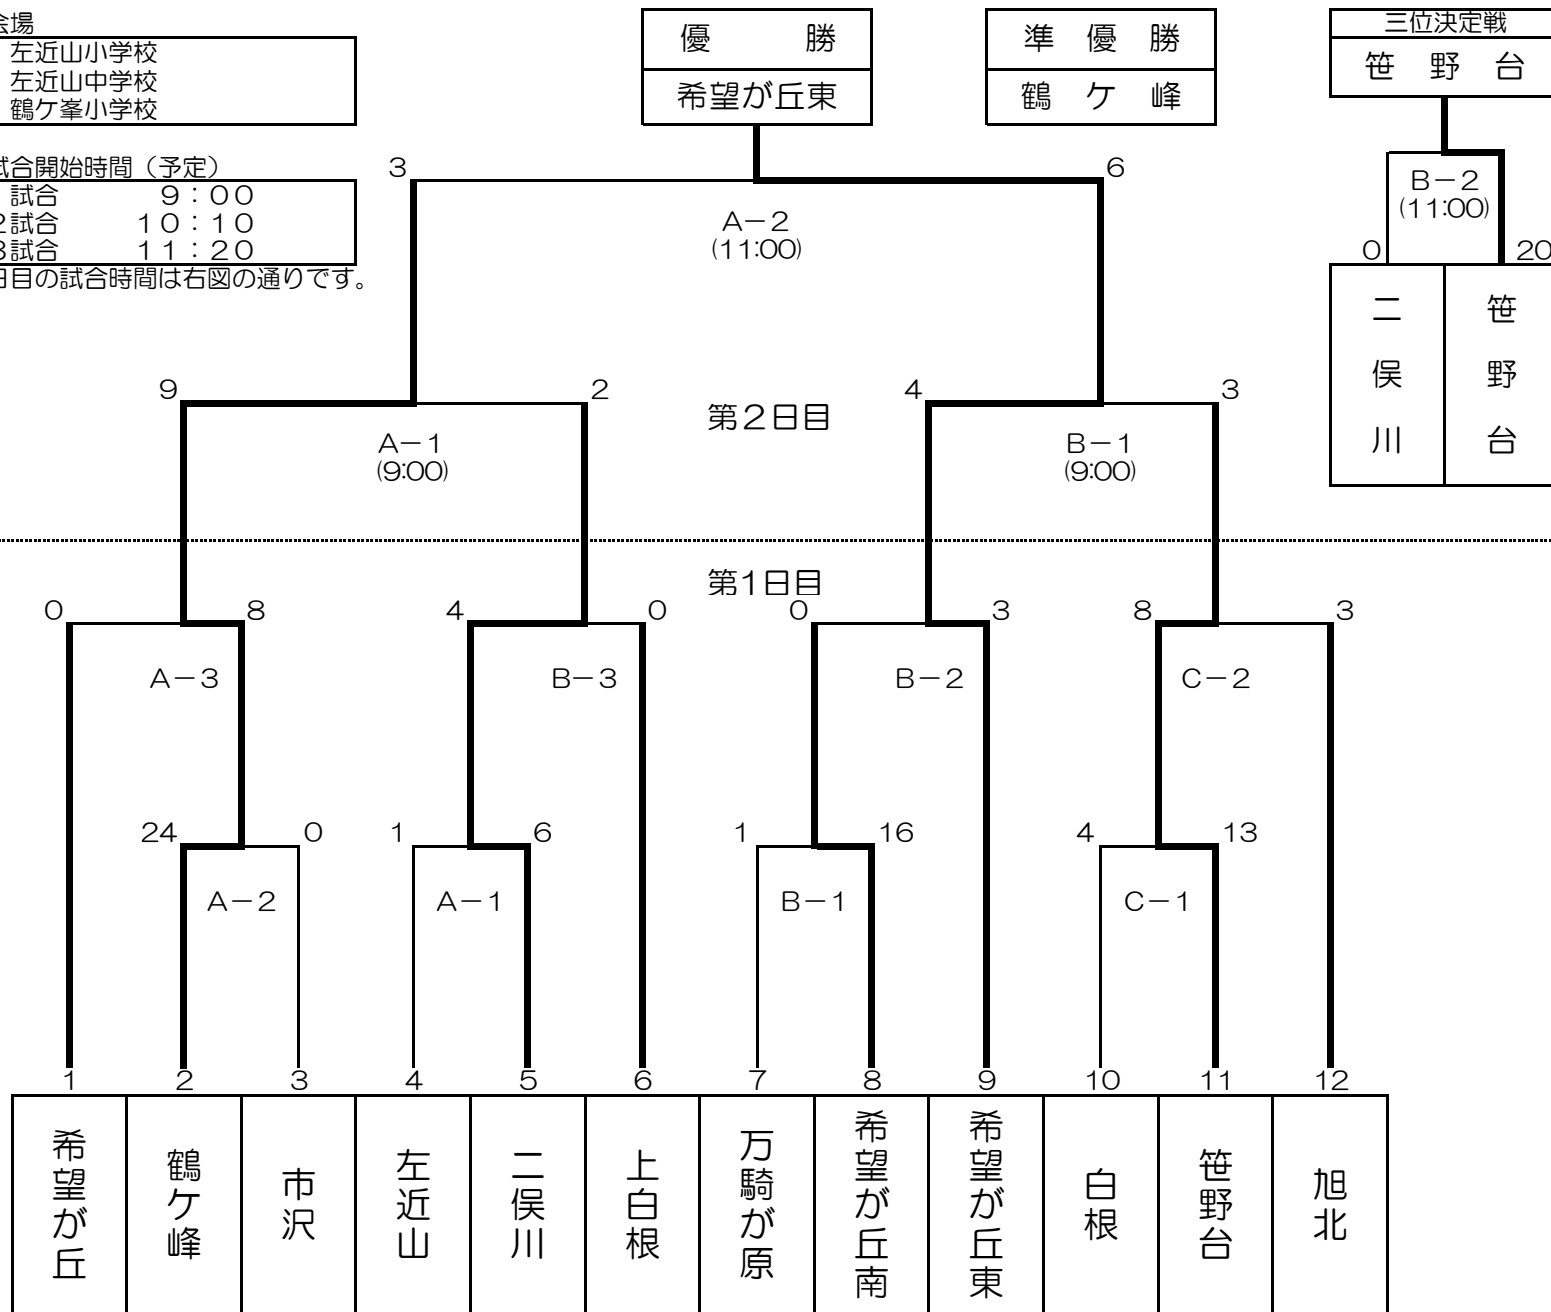

2018旭区民スポーツ祭 成人男子ソフトボール大会

■会場

A: 旧若葉台西中学校
 B: 若葉台公園
 C: 日向根公園

■試合開始時間(予定)

第1試合 9:00
 第2試合 10:10
 第3試合 11:20
 第4試合 12:30
 第5試合 13:40

2日目の試合時間は右図の通りです。

2018旭区民スポーツ祭 成人女子ソフトボール大会

■会場

A：左近山小学校
B：左近山中学校
C：鶴ヶ峰小学校

■試合開始時間（予定）

第1試合 9:00
第2試合 10:10
第3試合 11:20

2日目の試合時間は右図の通りです。

2018旭区民スポーツ祭 グラウンド・ゴルフ大会 若葉台特別支援学校

予 選

Aグループ (第1試合)		
地区名	最終合計打数	順位
鶴ヶ峰	93	1
さが丘	115	5
上白根	114	4
旭南部	108	3
左近山	97	2

Bグループ (第2試合)		
地区名	最終合計打数	順位
旭中央	105	1
万騎が原	116	5
川井	114	4
二俣川	112	2
白根	113	3

Cグループ (第3試合)		
地区名	最終合計打数	順位
若葉台	112	4
市沢	117	5
旭北	107	3
希望が丘	106	2
希望が丘南	105	1

Dグループ (第4試合)		
地区名	最終合計打数	順位
希望が丘東	108	2
二俣川NT	117	4
今宿	103	1
笹野台	114	3

準 決 勝

Eグループ (第5試合)		
地区名	最終合計打数	順位
鶴ヶ峰	113	3
今宿	105	1
二俣川	105	2
希望が丘	118	4

Fグループ (第6試合)		
地区名	最終合計打数	順位
旭中央	110	3
希望が丘南	113	4
左近山	102	2
希望が丘東	97	1

決勝戦 (第7試合)

優勝決定戦		
地区名	最終合計打数	順位
今宿	105	2
希望が丘東	100	1

三位決定戦		
地区名	最終合計打数	順位
二俣川	107	4
左近山	107	3

■試合開始時間 (予定)

第1試合 11:00 第3試合 12:20 第5試合 13:40 第7試合 15:00
 第2試合 11:40 第4試合 13:00 第6試合 14:20