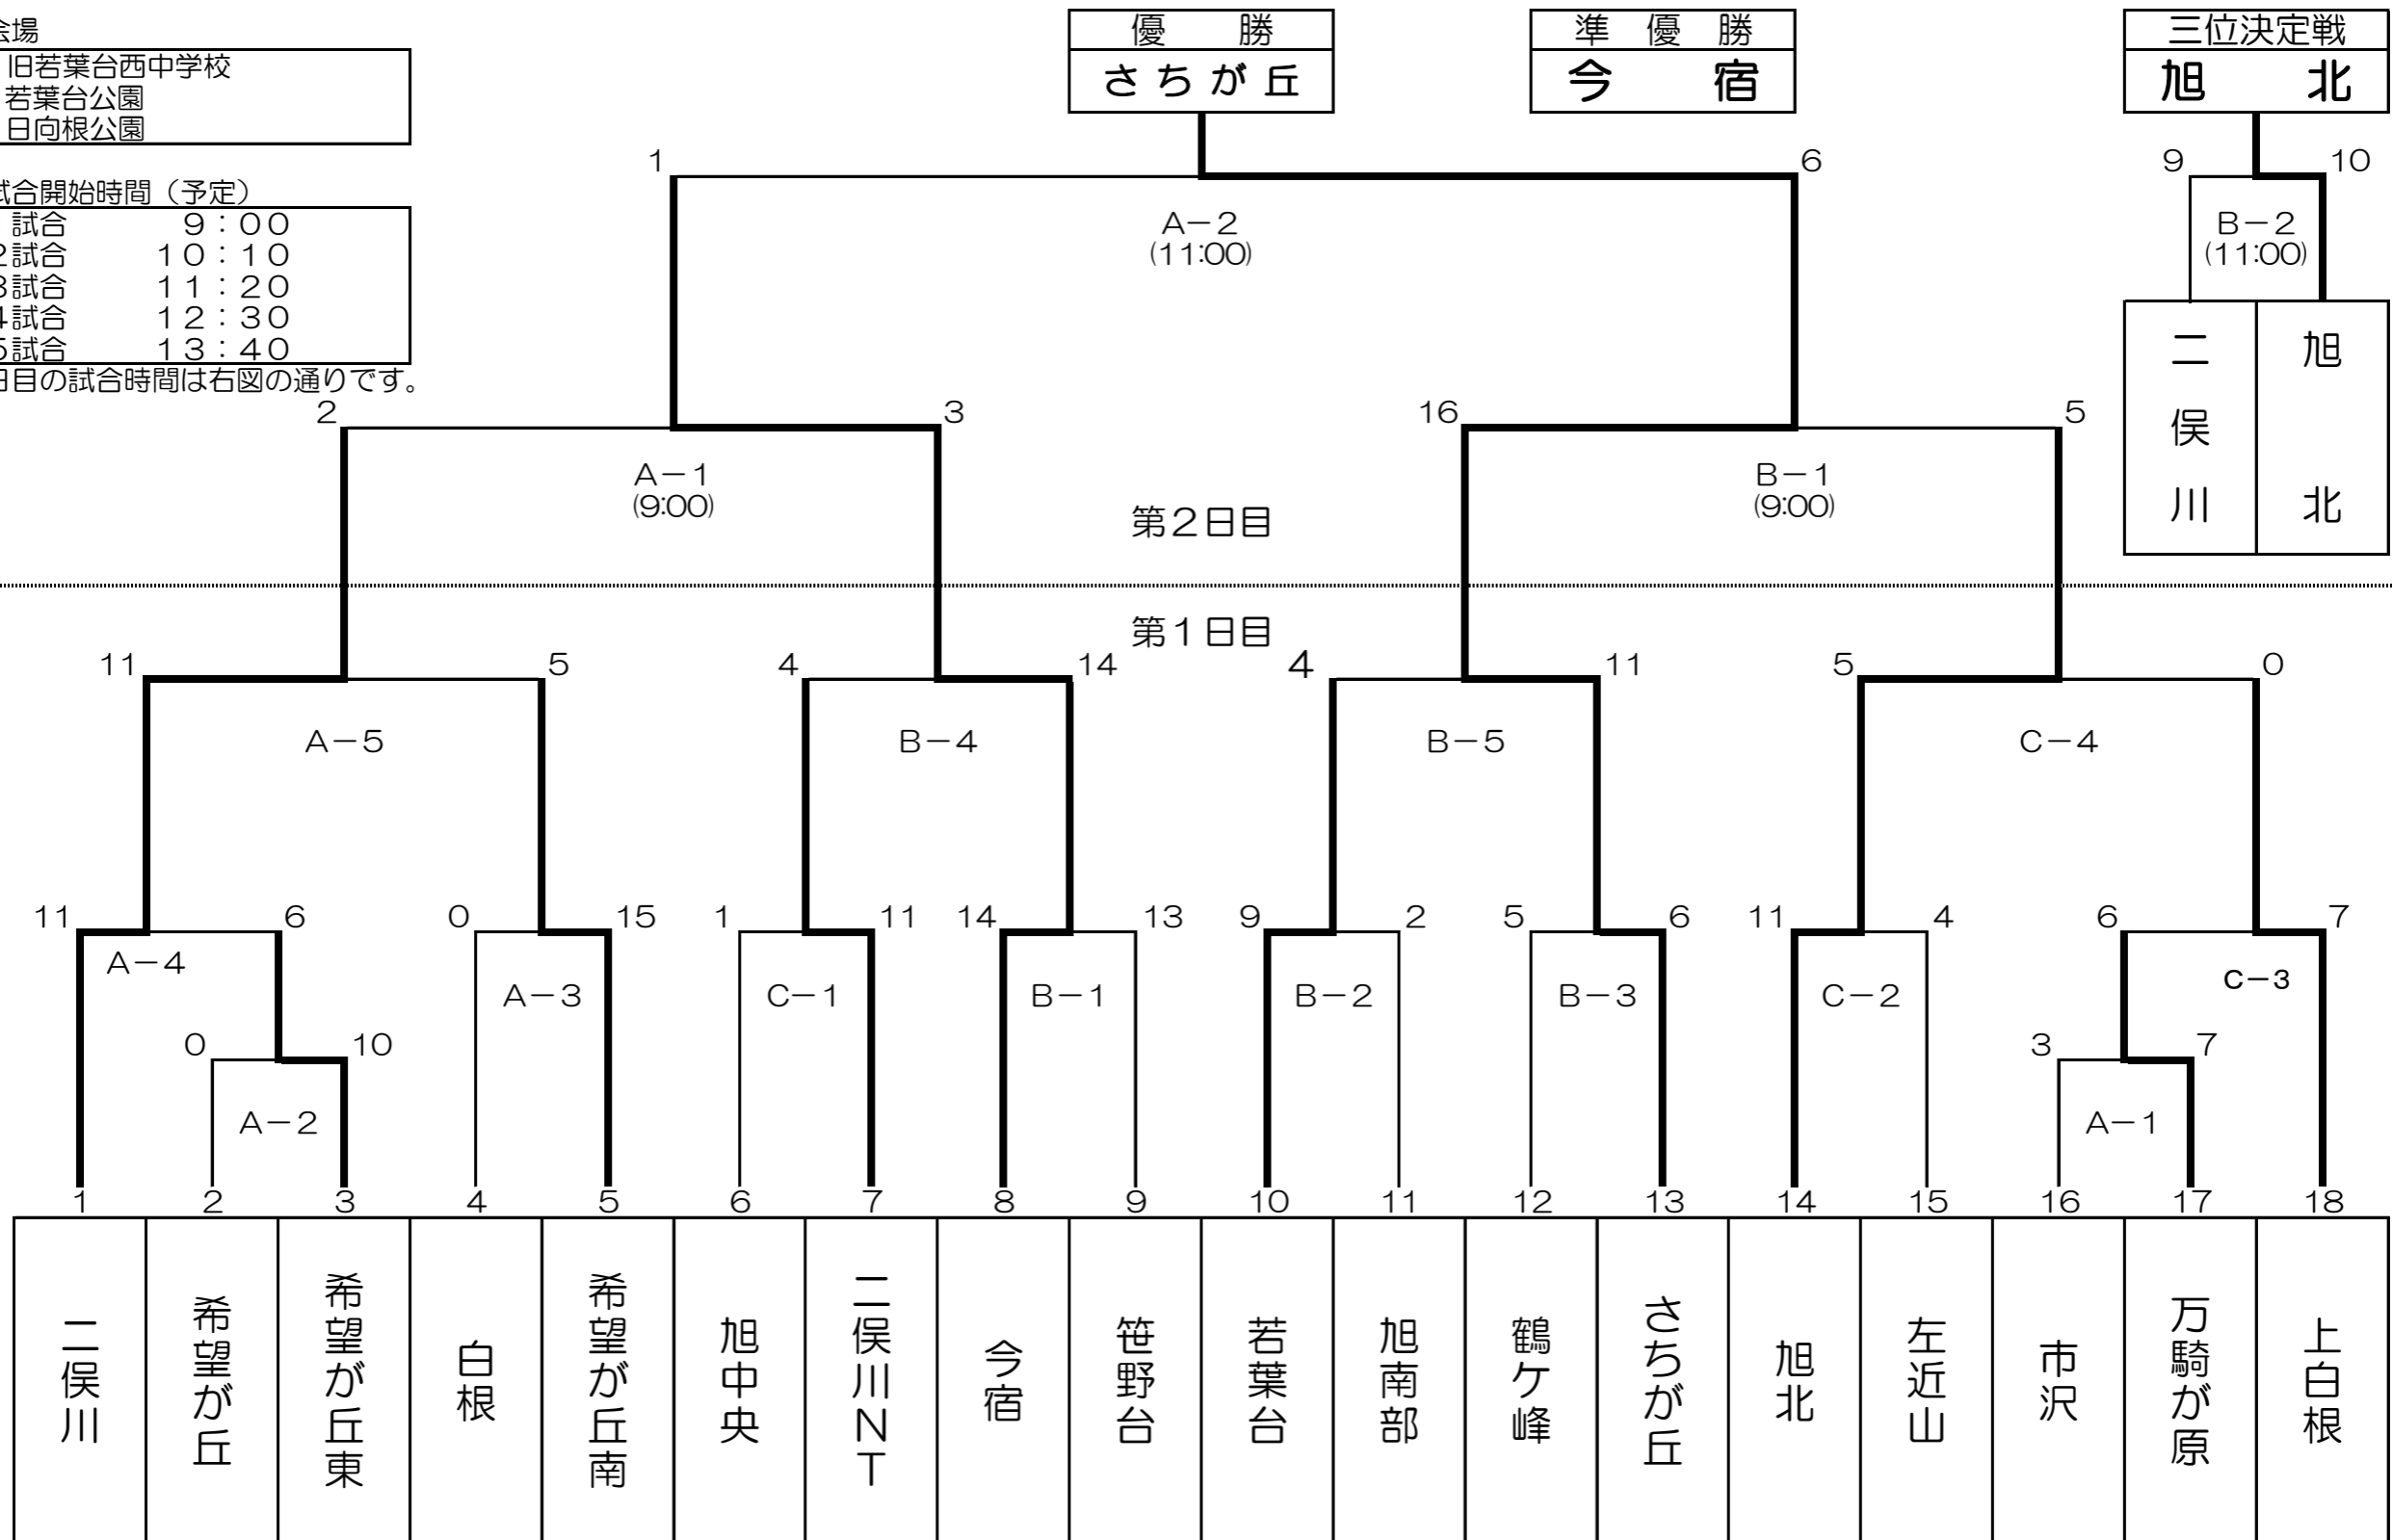

2018旭区民スポーツ祭 成人男子ソフトボール大会

■会場

A: 旧若葉台西中学校
 B: 若葉台公園
 C: 日向根公園

■試合開始時間(予定)

第1試合 9:00
 第2試合 10:10
 第3試合 11:20
 第4試合 12:30
 第5試合 13:40

2日目の試合時間は右図の通りです。

2018旭区民スポーツ祭 成人女子ソフトボール大会

■会場

A：左近山小学校
B：左近山中学校
C：鶴ヶ峰小学校

■試合開始時間（予定）

第1試合 9:00
第2試合 10:10
第3試合 11:20

2日目の試合時間は右図の通りです。

2018旭区民スポーツ祭 グラウンド・ゴルフ大会 若葉台特別支援学校

予 選

Aグループ (第1試合)		
地区名	最終合計打数	順位
鶴ヶ峰	93	1
さが丘	115	5
上白根	114	4
旭南部	108	3
左近山	97	2

Bグループ (第2試合)		
地区名	最終合計打数	順位
旭中央	105	1
万騎が原	116	5
川井	114	4
二俣川	112	2
白根	113	3

Cグループ (第3試合)		
地区名	最終合計打数	順位
若葉台	112	4
市沢	117	5
旭北	107	3
希望が丘	106	2
希望が丘南	105	1

Dグループ (第4試合)		
地区名	最終合計打数	順位
希望が丘東	108	2
二俣川NT	117	4
今宿	103	1
笹野台	114	3

準 決 勝

Eグループ (第5試合)		
地区名	最終合計打数	順位
鶴ヶ峰	113	3
今宿	105	1
二俣川	105	2
希望が丘	118	4

Fグループ (第6試合)		
地区名	最終合計打数	順位
旭中央	110	3
希望が丘南	113	4
左近山	102	2
希望が丘東	97	1

決勝戦 (第7試合)

優勝決定戦		
地区名	最終合計打数	順位
今宿	105	2
希望が丘東	100	1

三位決定戦		
地区名	最終合計打数	順位
二俣川	107	4
左近山	107	3

■試合開始時間 (予定)

第1試合 11:00 第3試合 12:20 第5試合 13:40 第7試合 15:00
 第2試合 11:40 第4試合 13:00 第6試合 14:20