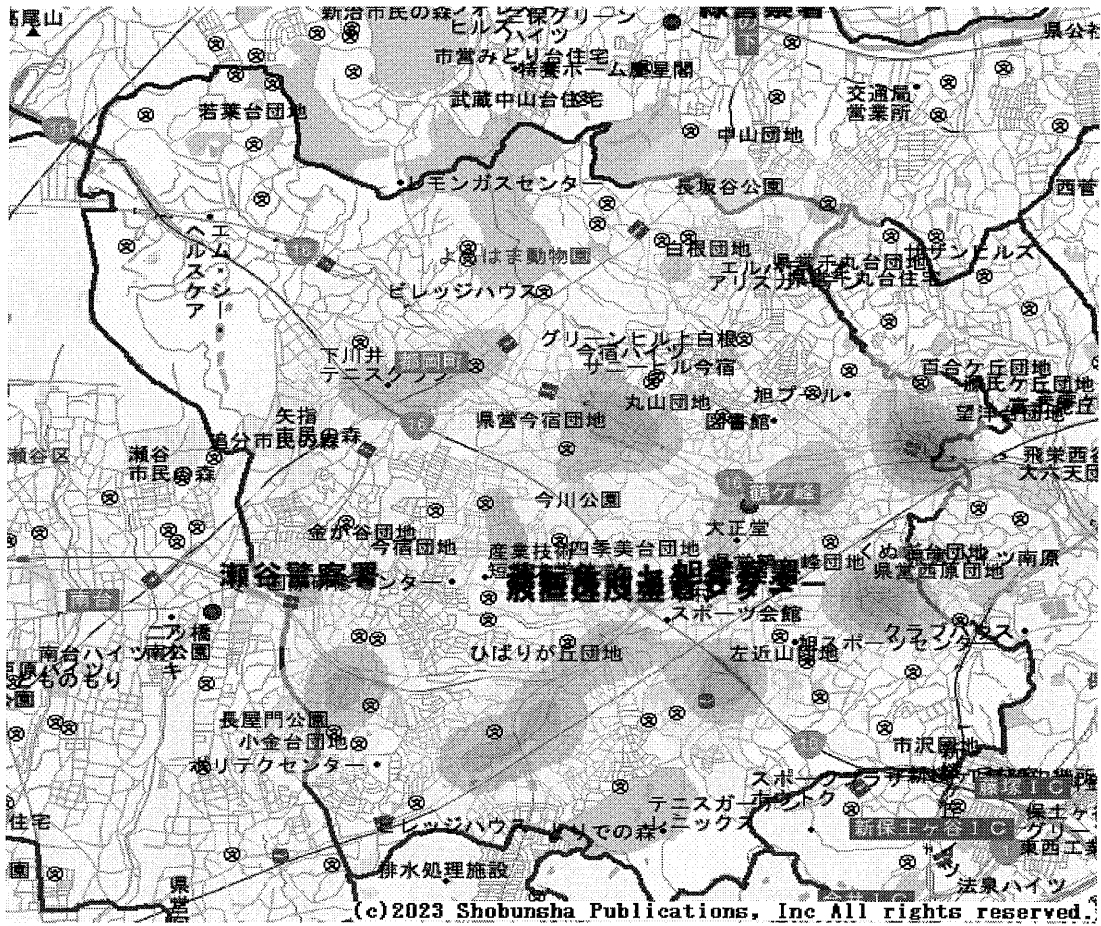

2024年月別
事故発生件数 1月
46

◎時間別発生件数【2時間単位】

※速報値

◎事故類型別件数

※速報値

事故類型	2023			2024			
	数	死者数	負傷者数	数	死者数	負傷者数	
人対車両	横断歩道横断中	8	0	8	1	0	1
	その他	4	0	5	8	0	8
車両相互	すれ違い時	1	0	1	0	0	0
	出会い頭	2	0	2	5	0	6
	右折時 その他	1	0	1	1	0	1
	右折時 右折直進	6	0	6	8	0	8
	左折時	0	0	0	2	0	2
	正面衝突	0	0	0	0	0	0
	車両相互その他	3	0	3	8	0	11
	追突	5	0	5	4	0	4
	追越追抜き時	0	0	0	0	0	0
	車両単独	4	0	4	1	0	1
合計	34	0	35	38	0	42	

電話相談窓口「安全運転相談ダイヤル（#8080）」

にお気軽にご相談ください。

◎旭警察署管内 町内会別

令和6年1月末現在

町内会	件数	前年比	二輪車	自転車	子供	高齢者
(大池)	0	0	0	0	0	0
鶴ヶ峰	9	+2	5	1	0	6
白根	2	-1	1	0	0	1
旭北	2	+1	1	0	1	0
上白根	1	-1	0	0	0	0
今宿	5	0	4	2	0	1
川井	3	-1	1	0	0	0
若葉台	0	-2	0	0	0	0
笹野台	0	-2	0	0	0	0
希望が丘	2	+1	1	0	0	1
希望が丘東	1	+1	0	0	0	0
希望が丘南	2	+2	0	0	0	1
さちが丘	3	+2	1	1	0	1
万騎が原	1	+1	0	1	0	0
二俣川	4	+3	1	1	0	1
二俣川ニュータウン	0	0	0	0	0	0
旭中央	1	0	1	0	0	0
旭南部	1	-1	1	0	0	1
左近山	0	-2	0	0	0	0
市沢	1	+1	0	0	0	0
総計	38	4	17	6	1	13