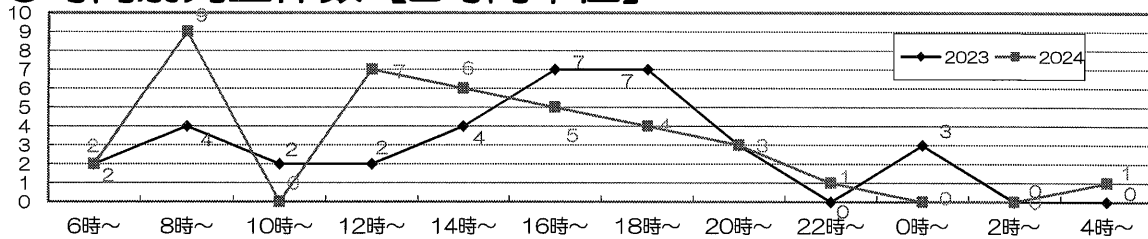

2024年月別
事故発生件数 1月
46

◎時間別発生件数【2時間単位】

※速報値

◎事故類型別件数

※速報値

事故類型	2023			2024			
	数	死者数	負傷者数	数	死者数	負傷者数	
人対車両	横断歩道横断中	8	0	8	1	0	1
	その他	4	0	5	8	0	8
車両相互	すれ違い時	1	0	1	0	0	0
	出会い頭	2	0	2	5	0	6
	右折時 その他	1	0	1	1	0	1
	右折時 右折直進	6	0	6	8	0	8
	左折時	0	0	0	2	0	2
	正面衝突	0	0	0	0	0	0
	車両相互その他	3	0	3	8	0	11
	追突	5	0	5	4	0	4
	追越追抜き時	0	0	0	0	0	0
	車両単独	4	0	4	1	0	1
合計	34	0	35	38	0	42	