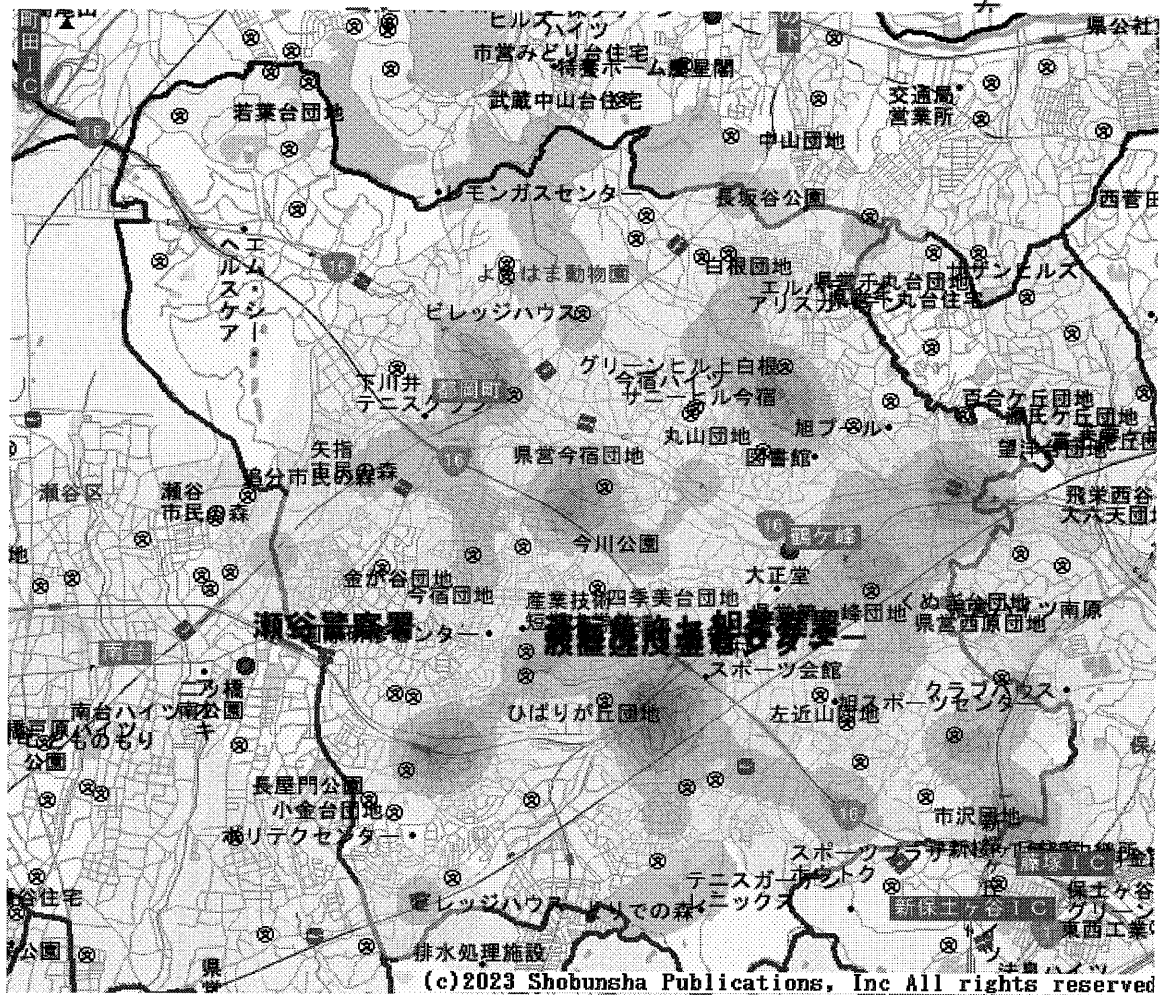

事故類型	2022			2023		
	数	死者数	負傷者数	数	死者数	負傷者数
人対車両	横断歩道横断中	38	0	39	0	49
	その他	65	0	67	0	69
車両相互	すれ違い時	8	0	11	0	10
	出会い頭	35	0	39	0	33
	右折時 その他	29	0	29	0	22
	右折時 右折直進	56	0	62	0	45
	左折時	26	0	27	0	29
	正面衝突	17	0	19	0	6
	車両相互その他	67	0	72	0	78
	追突	104	0	141	0	92
	追越追抜き時	16	0	16	0	13
車両単独	18	0	20	23	0	26
合計	479	0	542	429	0	472

反射材が夜のあなたを守ります

夜間、車が時速60キロメートルでヘッドライトを下向きにして走行している場合、黒っぽい服装の人は車から26メートルの距離まで近寄らないと発見できません。

明るい（白っぽい）服装の人は車から38メートル、反射材を身につけていると57メートル以上距離が離れていても運転手から見つかります。

反射材を身につけることによって、車の運転手に歩行者の存在を早いうちに知らせることができます！

早朝・薄暮・夜間の時間帯は**反射材**を活用しましょう

◎旭警察署管内 町内会

令和5年11月末現

(c)2023 Shobunsha Publications, Inc All rights reserved

町内会	件数	前年比	二輪車	自転車	子供	高齢者
(大池)	2	+2	1	0	1	1
鶴ヶ峰	63	-4	28	9	2	26
白根	27	0	8	6	2	15
旭北	25	-4	9	2	3	7
上白根	19	-2	7	5	1	8
今宿	33	+3	13	6	1	12
川井	79	-15	18	16	7	22
若葉台	7	+1	3	2	1	3
笹野台	5	-2	2	1	0	4
希望が丘	9	+2	3	3	0	4
希望が丘東	16	-4	6	2	2	8
希望が丘南	9	-5	4	0	1	2
さちが丘	9	-6	4	1	0	3
万騎が原	11	+2	1	3	0	6
二俣川	39	-16	8	11	3	16
二俣川ニュータウン	6	+1	5	1	1	1
旭中央	13	+1	5	3	1	3
旭南部	22	-2	10	5	0	7
左近山	7	-1	6	0	1	2
市沢	28	-1	10	1	2	6
総計	429	-50	151	77	29	156