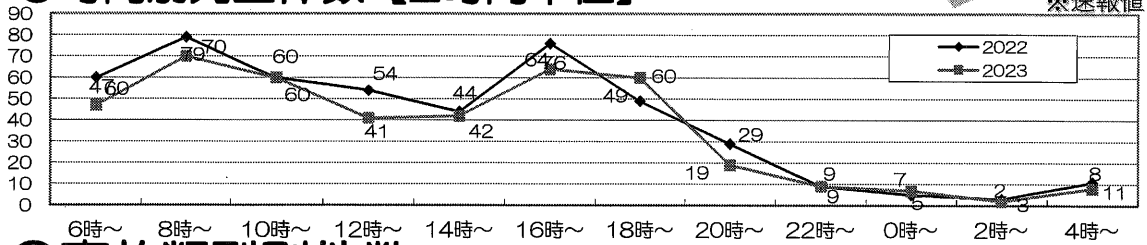

場所	上白根2丁目	上白根3丁目	今川町	今宿西町	今宿東町	今宿南町	今宿町	今宿1丁目	今宿2丁目
当月									
累計	2件	0件	0件	2件	0件	3件	0件	0件	1件

場所	大池町	柏町	万騎が原	南本宿町	若葉台1丁目	若葉台2丁目	若葉台3丁目	若葉台4丁目	金が谷
当月		1件			1件				
累計	0件	2件	1件	1件	3件	1件	1件	1件	0件

場所	金が谷1丁目	金が谷2丁目	笹野台1丁目	笹野台2丁目	笹野台3丁目	笹野台4丁目	矢指町	下川井町	都岡町
当月									
累計	1件	1件	0件	0件	0件	0件	0件	0件	0件

◎11月末の事故状況前年対比

	件数	死者	重傷者	軽傷者	負傷者
2023年	429	1	27	445	472
2022年	479	0	26	516	542
前年比	-50	+1	+1	-71	-70

2023年月別	1月	2月	3月	4月	5月	6月	7月	8月	9月	10月	11月
事故発生件数	34	40	46	39	25	34	44	36	36	49	46

◎時間別発生件数【2時間単位】

◎事故類型別件数