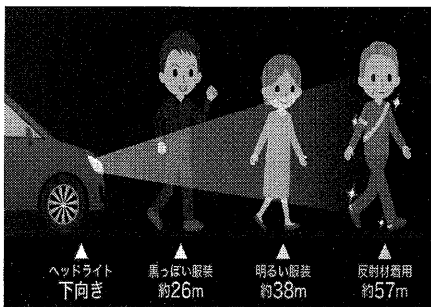

◎11月末の事故状況前年対比

	件数	死者	重傷者	軽傷者	負傷者
2023年	429	1	27	445	472
2022年	479	0	26	516	542
前年比	-50	+1	+1	-71	-70

2023年月別	1月	2月	3月	4月	5月	6月	7月	8月	9月	10月	11月
事故発生件数	34	40	46	39	25	34	44	36	36	49	46

◎時間別発生件数【2時間単位】

◎事故類型別件数

事故類型	2022			2023		
	数	死者数	負傷者数	数	死者数	負傷者数
人対車両	横断歩道横断中	38	0	39	0	49
	その他	65	0	67	0	69
車両相互	すれ違い時	8	0	11	0	10
	出会い頭	35	0	39	0	33
	右折時 その他	29	0	29	0	22
	右折時 右折直進	56	0	62	0	45
	左折時	26	0	27	0	29
	正面衝突	17	0	19	0	6
	車両相互その他	67	0	72	0	78
	追突	104	0	141	0	92
	追越追抜き時	16	0	16	0	13
車両単独	18	0	20	23	0	26
合計	479	0	542	429	0	472

反射材が夜のあなたを守ります

夜間、車が時速60キロメートルでヘッドライトを下向きにして走行している場合、黒っぽい服装の人は車から26メートルの距離まで近寄らないと発見できません。

明るい（白っぽい）服装の人は車から38メートル、反射材を身につけていると57メートル以上距離が離れていても運転手から見つかります。

反射材を身につけることによって、車の運転手に歩行者の存在を早いうちに知らせることができます！