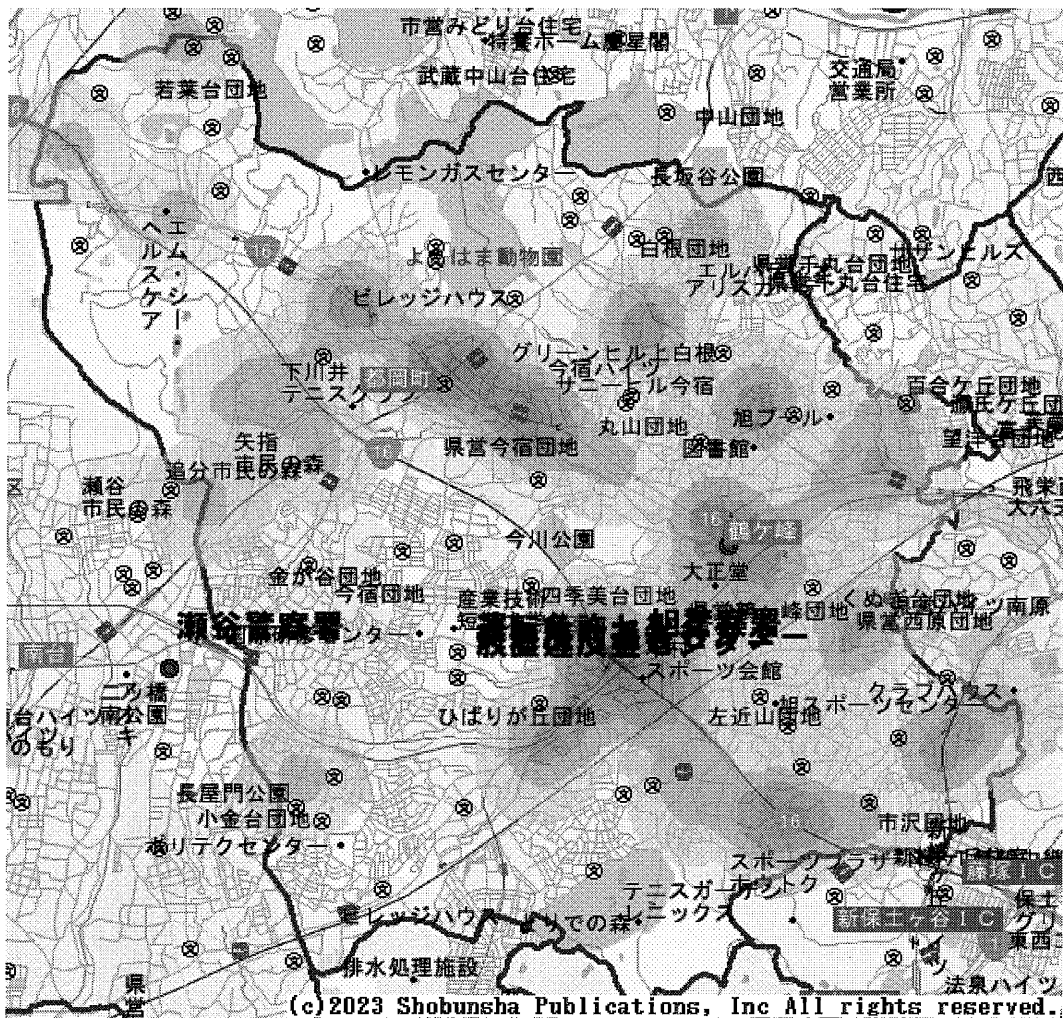

2023年月別 事故発生件数	1月	2月	3月	4月	5月	6月	7月
	34	40	46	39	25	34	44

◎時間別発生件数【2時間単位】

※速報値

◎事故類型別件数

※速報値

事故類型	2022			2023		
	数	死者数	負傷者数	数	死者数	負傷者数
人対車両	横断歩道横断中	21	0	21	32	0
	その他	47	0	48	41	0
車両相互	すれ違い時	6	0	8	5	0
	出会い頭	24	0	26	18	0
	右折時 その他	18	0	18	14	0
	右折時 右折直進	39	0	42	26	0
	左折時	14	0	14	12	0
	正面衝突	11	0	11	3	1
	車両相互その他	47	0	51	42	0
	追突	69	0	97	45	0
	追越追抜き時	10	0	10	7	0
	車両単独	12	0	13	17	0
合計	318	0	359	262	1	293

また、すり抜け運転は左折車に巻き込まれてしまうことがあるので、大変危険です。他車の動きに対応できる車間距離を保ちましょう。

交通ルールを守って

夏を楽しく安全に

◎旭警察署管内 町内会

令和5年7月末現在

町内会	件数	前年比	二輪車	自転車	子供	高齢者
(大池)	2	+2	1	0	1	1
鶴ヶ峰	36	-9	14	6	0	15
白根	18	+4	6	3	1	10
旭北	17	-1	7	2	2	3
上白根	12	-2	5	4	1	6
今宿	25	+6	8	6	1	10
川井	51	-17	13	10	6	12
若葉台	4	0	2	0	0	1
笹野台	4	-1	2	1	0	3
希望が丘	5	-2	3	2	0	1
希望が丘東	7	-6	4	1	1	2
希望が丘南	4	-4	2	0	1	1
さちが丘	4	-6	1	1	0	2
万騎が原	6	0	1	2	0	5
二俣川	23	-10	5	6	0	8
二俣川ニュータウン	3	0	2	0	1	0
旭中央	8	+1	3	1	1	2
旭南部	11	-10	5	3	0	3
左近山	5	0	4	0	1	1
市沢	17	-1	6	0	2	3
総計	262	-56	94	48	19	89