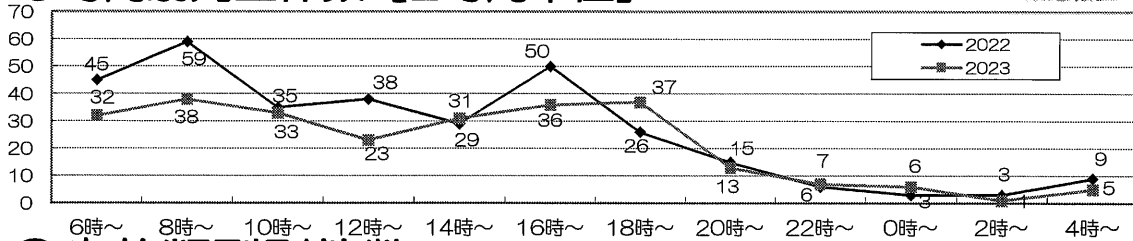

2023年月別 事故発生件数	1月	2月	3月	4月	5月	6月	7月
	34	40	46	39	25	34	44

◎時間別発生件数【2時間単位】

※速報値

◎事故類型別件数

※速報値

事故類型	2022			2023		
	数	死者数	負傷者数	数	死者数	負傷者数
人対車両	横断歩道横断中	21	0	21	32	0
	その他	47	0	48	41	0
車両相互	すれ違い時	6	0	8	5	0
	出会い頭	24	0	26	18	0
	右折時 その他	18	0	18	14	0
	右折時 右折直進	39	0	42	26	0
	左折時	14	0	14	12	0
	正面衝突	11	0	11	3	1
	車両相互その他	47	0	51	42	0
	追突	69	0	97	45	0
	追越追抜き時	10	0	10	7	0
	車両単独	12	0	13	17	0
合計	318	0	359	262	1	293