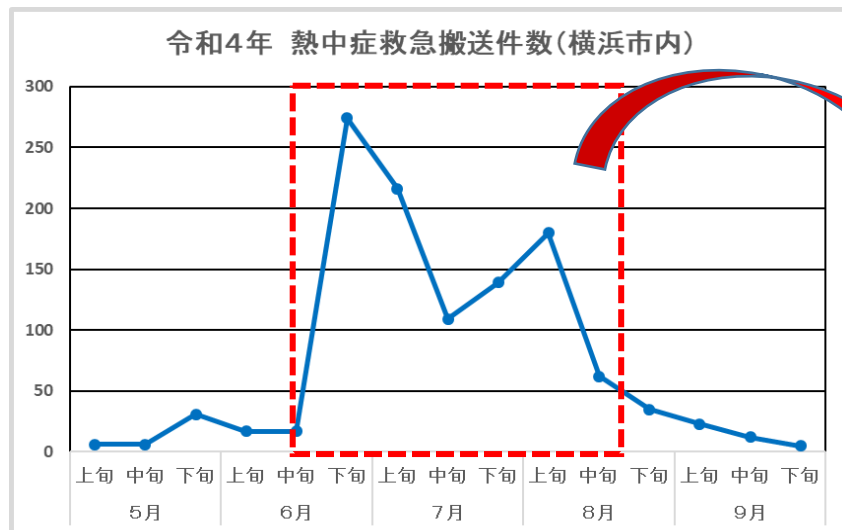

旭区内火災発生状況（6月中：1件）

月日	場所	用途	被害状況	出火原因
6月27日	今川町	公園	公園内の看板1基焼損	放火の疑い

各年の1月1日から同年6月30日（現在）

項目	区分/年数	旭区内			横浜市		
		令和5年	令和4年	増△減	令和5年	令和4年	増△減
火災状況	火災件数(件)	21	22	△1	378	334	44
	焼損床面積(m ²)	213	137	76	4,031	3,096	935
	死者(人)				7	8	△1
	負傷者(人)	3	2	1	57	63	△6
救急状況	救急件数(件)	7,655	7,535	120	116,999	113,227	3,772
	1日当たりの出場件数(件)	42.3	41.6	0.7	646.4	625.6	20.8

(備考)令和5年の数値は速報値であり、確定値ではありません。

熱中症はこれからの時期が本番！

熱中症とは…

熱中症とは、暑い環境で体温の調整ができなくなった状態で、めまいや吐き気、頭痛、失神等様々な症状をきたし、最悪の場合は死に至る疾患です。

熱中症の傾向は…

熱中症は、気温や湿度が高くなる6月下旬から8月ころにかけて増加します！

※令和4年は6月下旬から8月中旬にかけて、気温30度を超える高温多湿の日が多かったため、救急搬送件数も増加しました。

熱中症を防ぐには…

- ① のどが渇く前のこまめな水分（塩分）補給をしましょう。
- ② 昼夜問わず、エアコン等を利用して部屋の温度を調整しましょう。
- ③ 屋外作業は、涼しい服装で帽子等を被り、こまめに休憩を取りましょう。
- ④ 熱中症のリスクが高い高齢者等は特に注意をしましょう。

令和5年町丁別火災発生状況

令和5年1月1日から同年6月30日(現在)

署所別	町丁別	小計	火災種別			
			建物	車両	林野	その他
本署	川島町	3	2			1
	白根町					
	白根一丁目					
	白根二丁目	2	2			
	白根三丁目	1	1			
	白根四丁目					
	白根五丁目					
	白根六丁目	1				1
	白根七丁目					
	白根八丁目					
	中白根一丁目					
	中白根二丁目					
	中白根三丁目					
	中白根四丁目					
	鶴ヶ峰一丁目					
	鶴ヶ峰二丁目	1		1		
	鶴ヶ峰本町一丁目					
	鶴ヶ峰本町二丁目					
	鶴ヶ峰本町三丁目					
	西川島町					
本村町	1				1	
四季美台						
今川町	2	1			1	
今宿東町						
今宿西町						
今宿南町						
さちが丘	さちが丘					
	東希望が丘	2	2			
	中希望が丘	1	1			
	南希望が丘					
	二俣川1丁目					
善部町						
都岡	川井本町	1	1			
	川井宿町					
	下川井町					
	都岡町					
	上白根町	1	1			
	上白根一丁目					
	上白根二丁目					
上白根三丁目						