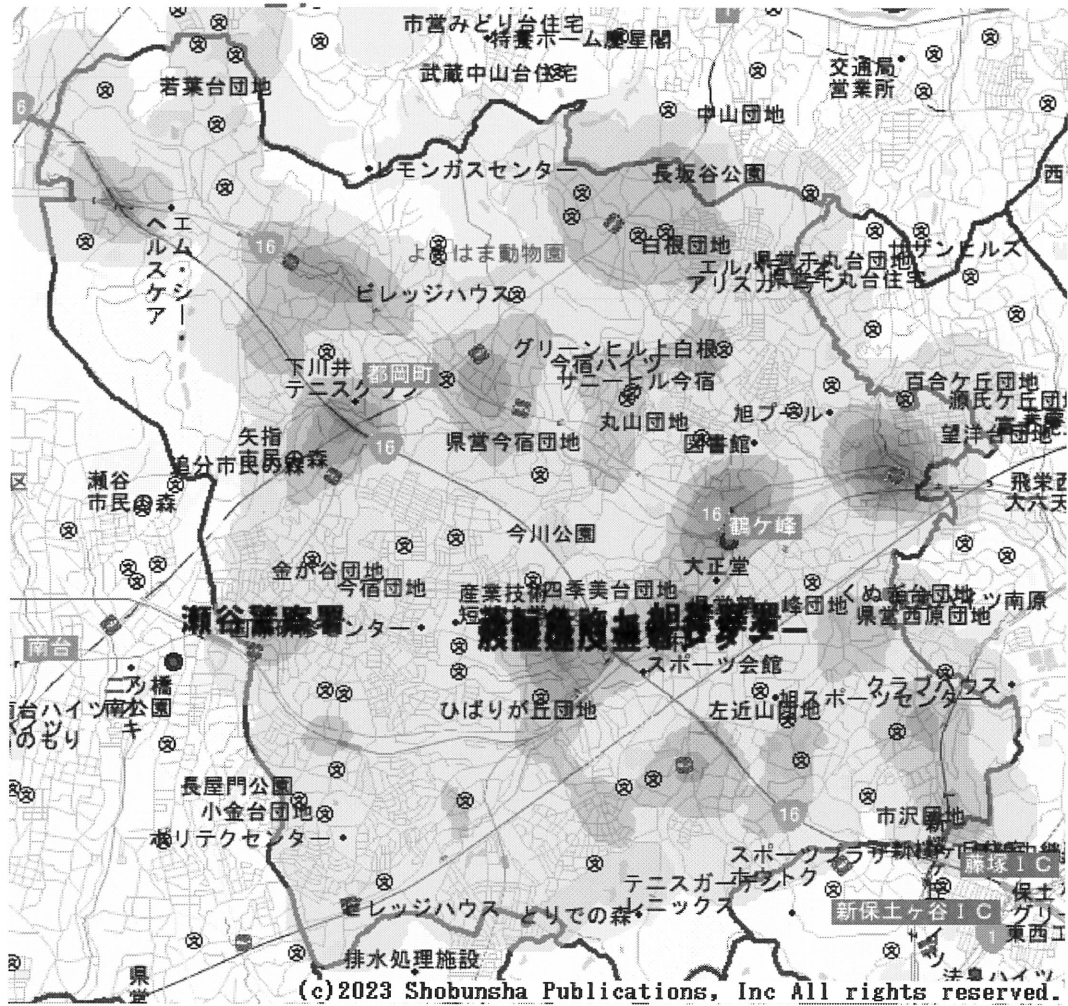

※速報値

事故類型	2022			2023			
	数	死者数	負傷者数	数	死者数	負傷者数	
人对車両	横断歩道横断中	10	0	10	16	0	16
	その他	20	0	20	19	0	21
車両相互	すれ違い時	2	0	4	1	0	1
	出会い頭	8	0	8	4	0	4
	右折時 その他	7	0	7	6	0	6
	右折時 右折直進	20	0	22	15	0	15
	左折時	3	0	3	4	0	4
	正面衝突	2	0	2	1	0	1
	車両相互その他	21	0	23	20	0	24
	追突	30	0	42	20	0	28
	追越追抜き時	3	0	3	5	0	5
	車両単独	2	0	2	9	0	9
合計	128	0	146	120	0	134	

◎旭警察署管内 町内会

令和5年3月末現在

(c)2023 Shobunsha Publications, Inc All rights reserved.

町内会	件数	前年比	二輪車	自転車	子供	高齢者
(大池)	1	+1	0	0	1	1
鶴ヶ峰	17	-2	6	4	0	5
白根	8	+2	2	0	0	5
旭北	8	+2	2	1	0	0
上白根	5	+1	2	2	0	5
今宿	11	0	2	4	0	5
川井	23	-11	10	2	1	4
若葉台	2	+1	0	0	0	1
笹野台	3	+2	2	1	0	2
希望が丘	2	0	0	1	0	0
希望が丘東	5	+1	3	1	1	2
希望が丘南	2	0	1	0	1	1
さちが丘	3	-2	1	1	0	1
万騎が原	4	0	1	1	0	3
二俣川	7	-7	3	2	0	3
二俣川ニュータウン	1	0	1	0	0	0
旭中央	3	+2	0	0	0	1
旭南部	5	-2	0	2	0	3
左近山	2	0	2	0	0	1
市沢	8	+4	4	0	1	1
総計	120	-8	42	22	5	44