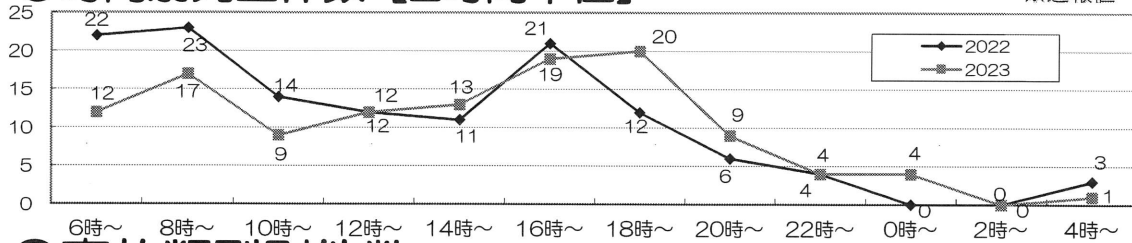

旭 警 察 生 活 安 全 課

◎ 3月末の事故状況前年対比

※速報値

	件数	死者	重傷者	軽傷者	負傷者
2023年	120	0	7	127	134
2022年	128	0	5	141	146
前年比	-8	±0	+2	-14	-12

2023年月別 事故発生件数	1月	2月	3月
	34	40	46

◎ 時間別発生件数【2時間単位】

※速報値

◎ 事故類型別件数

※速報値

事故類型	2022			2023			
	数	死者数	負傷者数	数	死者数	負傷者数	
人对車両	横断歩道横断中	10	0	10	16	0	16
	その他	20	0	20	19	0	21
車両相互	すれ違い時	2	0	4	1	0	1
	出会い頭	8	0	8	4	0	4
	右折時 その他	7	0	7	6	0	6
	右折時 右折直進	20	0	22	15	0	15
	左折時	3	0	3	4	0	4
	正面衝突	2	0	2	1	0	1
	車両相互その他	21	0	23	20	0	24
	追突	30	0	42	20	0	28
	追越追抜き時	3	0	3	5	0	5
	車両単独	2	0	2	9	0	9
合計	128	0	146	120	0	134	