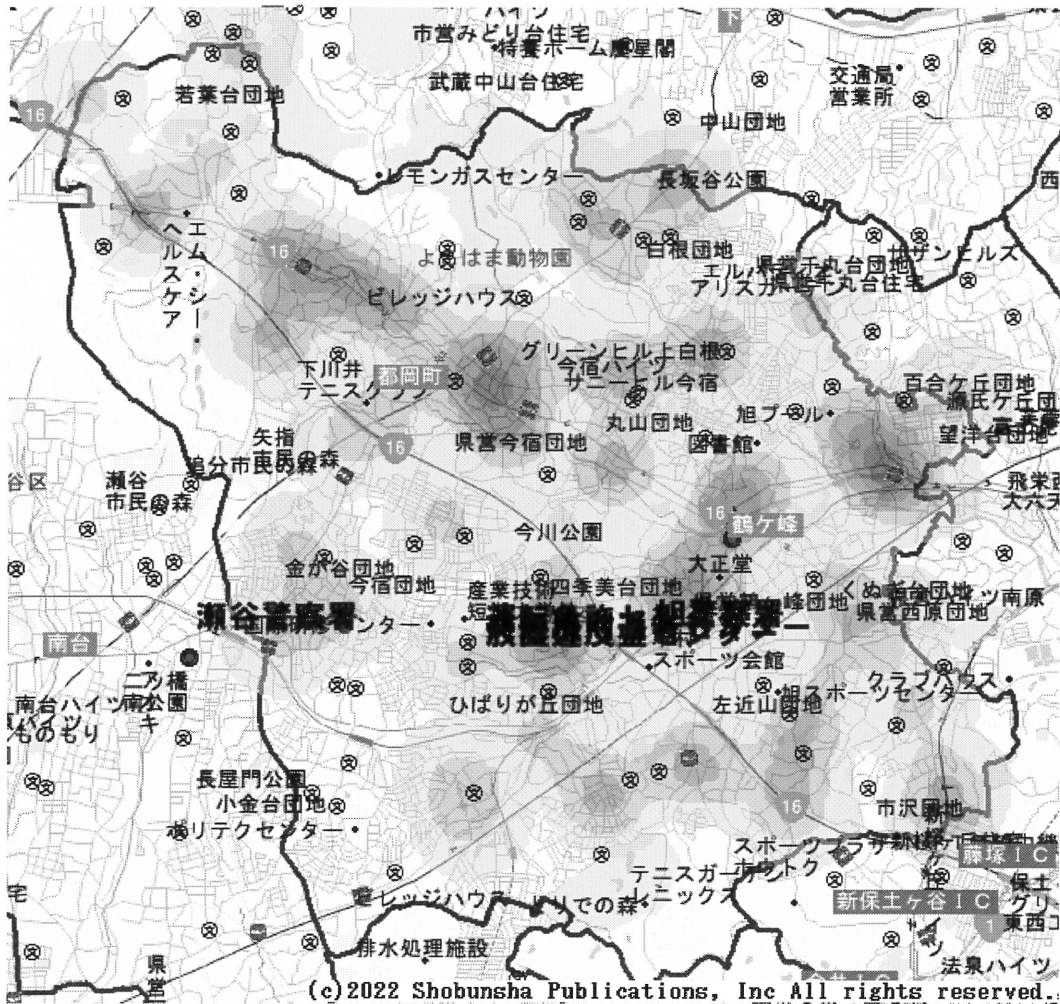

◎時間別発生件数【2時間単位】

※速報値

◎事故類型別件数

※速報値

事故類型	2022			2023			
	数	死者数	負傷者数	数	死者数	負傷者数	
人対車両	横断歩道横断中	7	0	7	14	0	14
	その他	16	0	16	12	0	13
車両相互	すれ違い時	1	0	3	1	0	1
	出会い頭	6	0	6	3	0	3
	右折時 その他	5	0	5	4	0	4
	右折時 右折直進	14	0	15	7	0	7
	左折時	3	0	3	2	0	2
	正面衝突	0	0	0	0	0	0
	車両相互その他	13	0	13	14	0	18
	追突	17	0	25	8	0	12
	追越追抜き時	1	0	1	1	0	1
	車両単独	1	0	1	8	0	8
合計	84	0	95	74	0	83	

4月5日(水)～4月11日(火) 新入学園児・児童を交通事故から守る運動

来月からは幼児・園児が入園や入学、進級を迎える時期であり、基本的な交通ルールに不慣れな新入学児童が道路を利用することになります。

子供が被害者となる交通事故が発生しないよう、ドライバーの皆さんはしっかり交通ルールを守りましょう。

横断歩道は歩行者優先です 必ず一旦停止して譲りましょう

◎旭警察署管内 町内会

令和5年2月末現在

町内会	件数	前年比	二輪車	自転車	子供	高齢者
(大池)	0	0	0	0	0	0
鶴ヶ峰	10	-3	4	2	0	3
白根	6	+2	1	0	0	3
旭北	3	0	1	0	0	0
上白根	3	+1	1	1	0	3
今宿	9	+3	1	4	0	4
川井	15	-11	6	2	1	3
若葉台	2	+1	0	0	0	1
笹野台	3	+2	2	1	0	2
希望が丘	1	+1	0	1	0	0
希望が丘東	3	-1	2	1	1	1
希望が丘南	0	0	0	0	0	0
さちが丘	2	-2	0	1	0	1
万騎が原	2	+1	1	0	0	1
二俣川	4	-5	2	2	0	2
二俣川ニュータウン	1	0	1	0	0	0
旭中央	3	+2	0	0	0	1
旭南部	2	-2	0	1	0	1
左近山	2	+2	2	0	0	1
市沢	3	-1	1	0	1	1
総計	74	-10	25	16	3	28