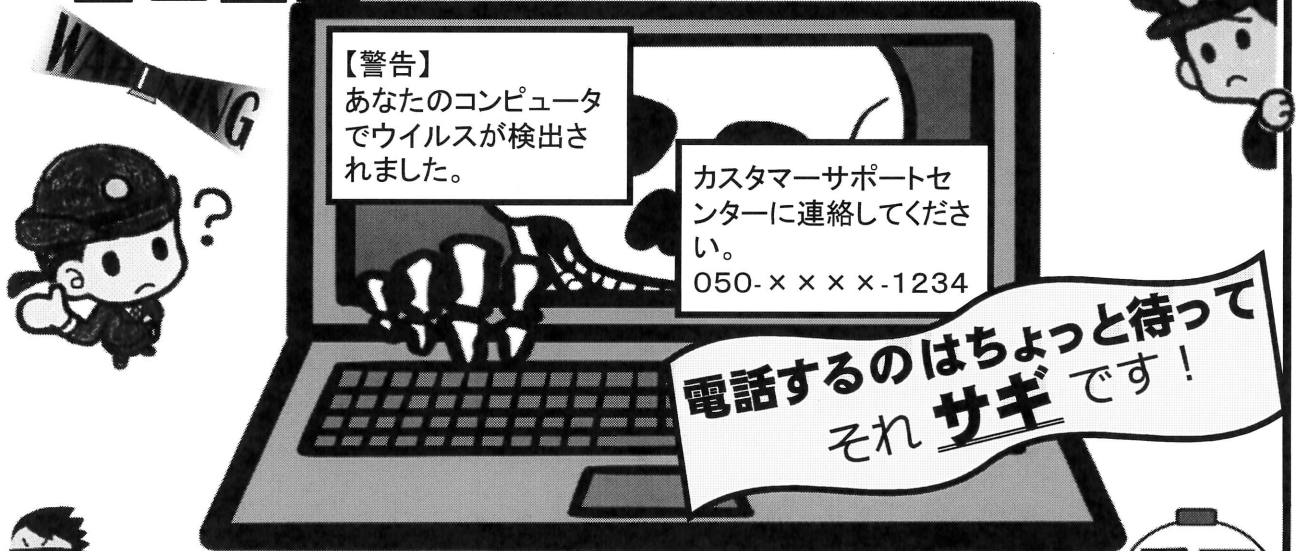

～あなたの携帯電話に防犯・防災情報が届きます！～
あさひ安全・安心かわら版に登録を!!

旭区内の安全・安心に関する情報を受信できるシステムです。
地域の防犯活動や高齢者・子供などへの注意喚起にお役立てください。

※ 登録方法は旭区役所のホームページに掲載されています。

○ 旭警察署ホームページでも情報発信を行っています。

みんなであつろう! 安全・安心の街 旭!

地域安全情報

旭警察署
生活安全課
045(361)0110

「ウイルス」に感染したという偽警告(サポート詐欺)に注意!!

パソコンを操作中に突然、「あなたのコンピュータでウイルスが見つかりました」などと警告画面が表示され、警告音が鳴りだし、サポートセンターへ電話を掛けるような説明画面が表示されたら、サポート詐欺(サギ)です!

その警告画面

「サギ画面」の特徴

- 警告画面が出る
- カウントダウンが表示される
- 大きな音が鳴る
- カスタマーサポートセンターの連絡先が書かれている
- (電話をかけると)遠隔操作をするためのソフトをダウンロードするよう説明をされる

など

対処方法(被害に遭わないために)

重要
POINT

- 慌てずに、画面(ブラウザ)を閉じる
- 表示されたサポート窓口には電話をしない
- クレジットカード情報などを入力しない
- 電話で指示されたソフトはインストールしない
- インストールしてしまった場合は、ソフトの削除やパソコンを初期化する
- ウイルス対策ソフトを導入し、常にアップデートして最新の状態を保つ

など

犯人は、警告画面を表示し、音を鳴らす等により、あなたを慌てさせ、冷静な判断をさせないようにしています。
まずは、落ち着いて冷静になることが大切です。