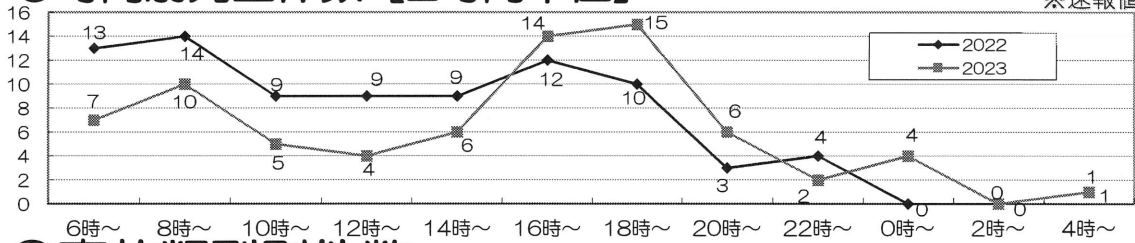

～神奈川県警察～
https://www.police.pref.kanagawa.jp/mes/mes_d7032.htm

旭警察署交通ニュース 令和5年3月号

◎2月末の事故状況前年対比

※速報値

	件数	死者	重傷者	軽傷者	負傷者
2023年	74	0	5	78	83
2022年	84	0	3	92	95
前年比	-10	±0	+2	-14	-12

2023年月別 事故発生件数	1月	2月	3月	4月	5月	6月	7月	8月	9月	10月	11月	12月
	34	40										

◎時間別発生件数【2時間単位】

※速報値

◎事故類型別件数

※速報値

事故類型	2022			2023			
	数	死者数	負傷者数	数	死者数	負傷者数	
人対車両	横断歩道横断中	7	0	7	14	0	14
	その他	16	0	16	12	0	13
車両相互	すれ違い時	1	0	3	1	0	1
	出会い頭	6	0	6	3	0	3
	右折時 その他	5	0	5	4	0	4
	右折時 右折直進	14	0	15	7	0	7
	左折時	3	0	3	2	0	2
	正面衝突	0	0	0	0	0	0
	車両相互その他	13	0	13	14	0	18
	追突	17	0	25	8	0	12
	追越追抜き時	1	0	1	1	0	1
	車両単独	1	0	1	8	0	8
合計	84	0	95	74	0	83	