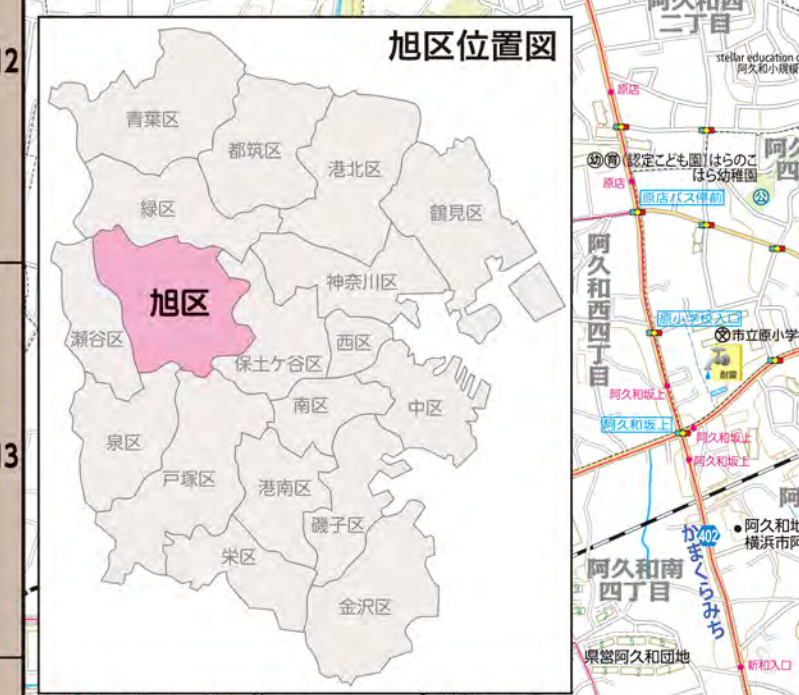

旭区広域避難場所

拠点名	地区割り当て
笹山園地	川島町の一部
くぬぎ台園地	西川町、川島町の一部、鶴ヶ峰一丁目一部、鶴ヶ峰二丁目一部、三反田町の一部
横浜カントリークラブ	大池町の一部
左近山園地	鶴ヶ峰一丁目一部、鶴ヶ峰二丁目一部、川島町の一部、三反田町の一部、小高町、市沢町、本宿町、南が丘、左近山
県自動車試験場一帯	東希望が丘、中尾一丁目二丁目、中沢一丁目～三丁目、今宿一丁目二丁目、本町、二俣川一丁目、今宿、四季台
ひかりが丘園地	上白根町、白根一丁目～八丁目、中白根一丁目～四丁目、上白根一丁目～三丁目
横浜動物の森公園一帯	川井町、都町、今宿南、今宿東、今宿南町一丁目～三丁目
程ヶ谷カントリー倶楽部	金が谷、金が谷一丁目二丁目、今宿、笹野台一丁目～四丁目、川井町、下川井町、上川井町の一部、矢野町
若葉台園地	上川井町の一部、若葉台一丁目～四丁目
神奈川大学グラウンド及び西学森公園	白根町
戸塚カントリー倶楽部一帯	中希望が丘、南希望が丘、善部町、さしが丘、柏町、二俣川二丁目、万騎が原、南本宿町、大池町の一部

旭区地域防災拠点

拠点名	対象地域	地図
1 笹野小学校	大池町1194-1197、1204-1270、1282、1836-1849、金が谷一丁目、金が谷二丁目1番-9番、5番-18番、金が谷11-735、鶴ヶ峰一丁目、鶴ヶ峰二丁目、鶴ヶ峰三丁目、鶴ヶ峰四丁目	D-8
2 東希望が丘小学校	東希望が丘55-95、107-143、148-187、189-227、241-260、中尾一丁目39番-44番、今宿二丁目1-70	D-10
3 希望が丘小学校	東希望が丘95-95、107-143、148-187、189-227、241-260、中尾一丁目39番-44番、今宿二丁目1-70	D-11
4 善部小学校	南希望が丘1-1、善部町1-96、126-160	D-12
5 さしが丘小学校	鶴ヶ峰20-135、さしが丘150-145、147-180、鶴ヶ峰一丁目1-20、31-44、善部町97-125	E-11
6 中尾小学校	中尾一丁目1番-38番、38番-45番、45番-59番、中尾二丁目4番-30番、中尾三丁目1番-60番、中尾四丁目1番-43番、中尾五丁目1番-44番、中尾六丁目1番-44番	E-10
7 中沢小学校	中沢一丁目、中沢二丁目1番-40番、42番、中沢三丁目1番-27番、33番-38番、中沢四丁目30番	E-8
8 二俣川小学校	今宿南町17-73、61、62、63、64、65、66、67、68、69、70、71、1530-2、1543-1については今年度新築予定、1639-1666	F-10
9 万騎が原小学校	大池町(ただし、大池町1番-10番については南本宿小学校を指定)、万騎が原13-17、48、50-148、鶴ヶ峰一丁目1-20、31-44、善部町97-125	G-12
10 南本宿小学校	本宿町103-105、107-136、南本宿町、大池町1番-10番	G-11
11 本宿小学校	鶴ヶ峰一丁目104-68、86、90-94、97-100、川島町1-34、48、49、53、54、59、美土台1-83、善部町102、109	H-9
12 左近山小学校	川島町1990-2045、左近山1地区(1、16)、2地区(1、1997)、川島町1-160、222-286、鶴ヶ峰	I-10
13 左近山中学校	左近山3地区(157)、4地区(157、171、1116)、5地区(171、1290)、6地区(1189)、小高町	I-11

横浜市 災害用井戸協力点

協力の家

協力の家のプレートが貼ってあります。災害発生時の水は、洗浄水などの生活用水として使用し、飲み水は、地域防災拠点等で供給される飲料水準備したものを使用してください。

令和4年9月7日現在