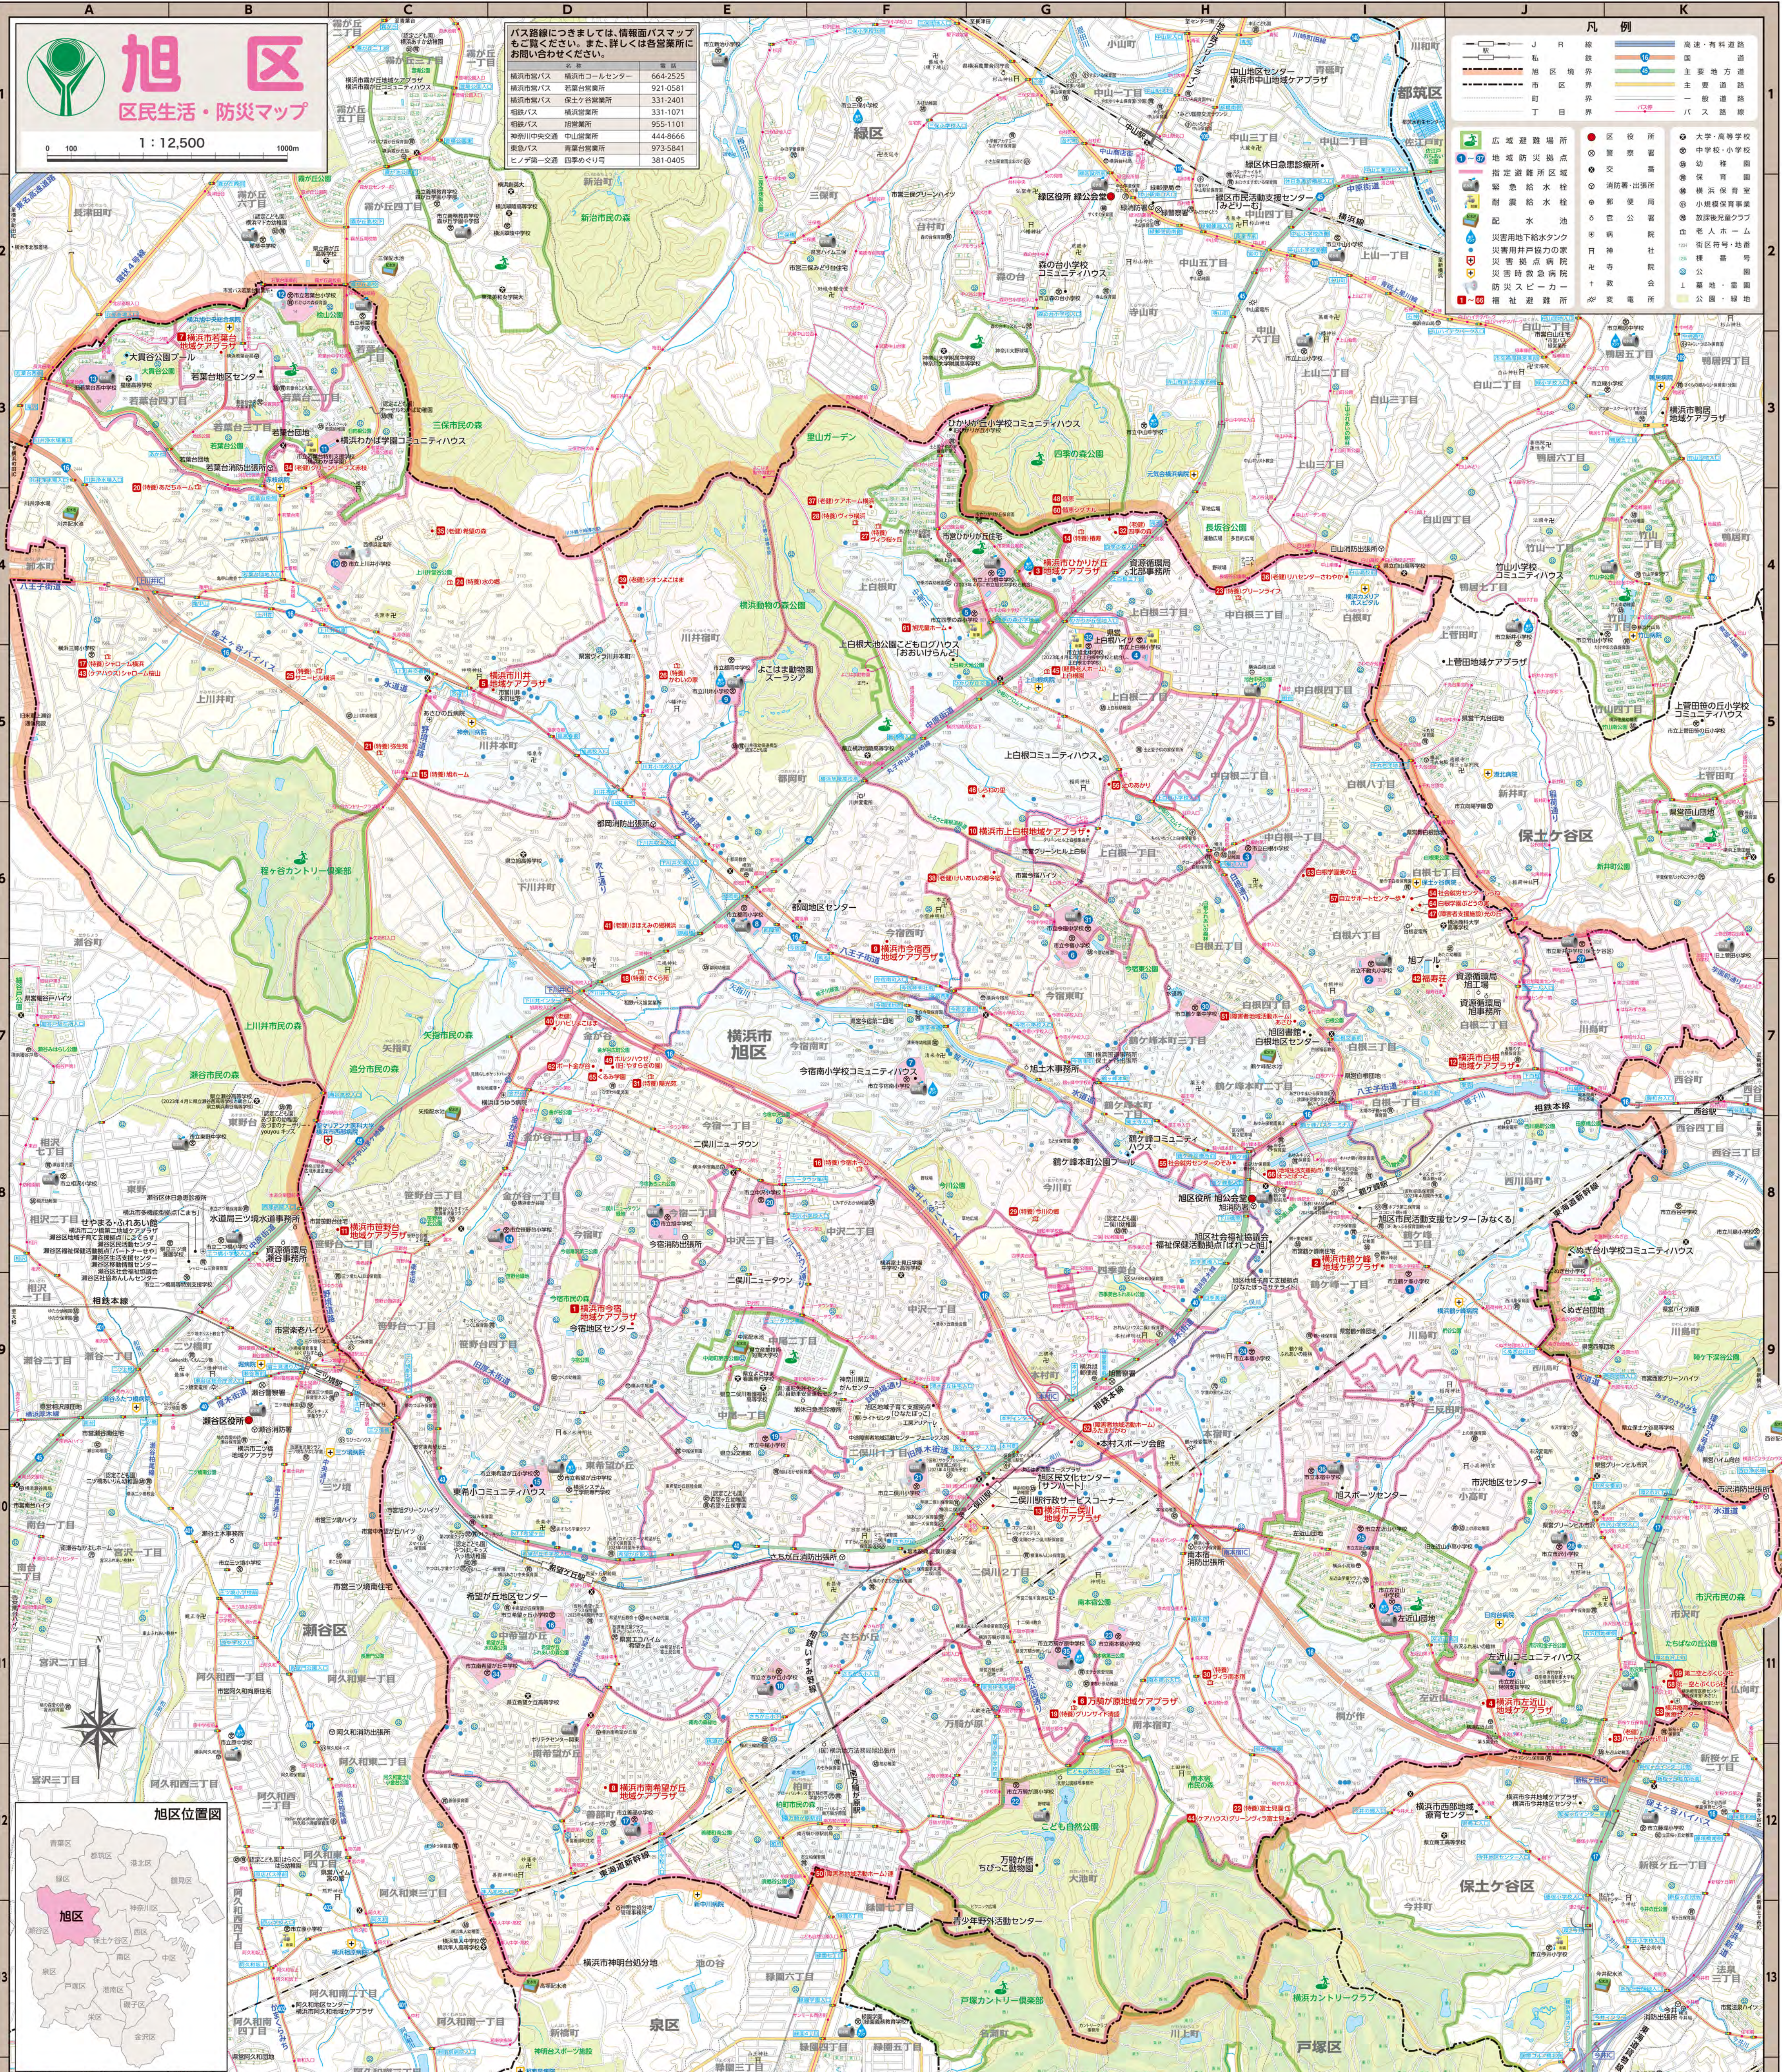

バス路線につきましては、詳細なバスマップもご覧ください。また、詳しくは各営業所にお問い合わせください。

凡例

—	国道	●	区役所
—	主要地方道	○	中学校・小学校
—	一般道路	○	幼稚園
—	バス路線	○	保育園
●	広域避難場所	○	小規模保育事業
○	地域防災拠点	○	児童発達支援事業
○	指定避難所区域	○	小規模児童福祉施設
○	緊急給水栓	○	公民館
○	緊急給水栓	○	図書館
○	配水池	○	公民館
○	災害用井戸協力点	○	公民館
○	災害拠点病院	○	公民館
○	災害時救急病院	○	公民館
○	防災スピーカー	○	公民館
○	福祉遊園地	○	公民館

旭区広域避難場所

拠点名	地区割り当て
笹山園地	川島町の一部
くぬぎ台園地	西川町、川島町の一部、鶴ヶ峰一丁目一部、鶴ヶ峰二丁目一部、三反田町の一部
横浜カントリークラブ	大池町の一部
左近山園地	鶴ヶ峰一丁目一部、鶴ヶ峰二丁目一部、川島町の一部、三反田町の一部、小高町、市沢町、本宿町、南が丘、左近山
県自動車試験場一帯	東希望が丘、中尾一丁目二丁目、中沢一丁目～三丁目、今宿一丁目二丁目、本町、二俣川一丁目、今宿、四季台
ひかりが丘園地	上白根町、白根一丁目～八丁目、中白根一丁目～四丁目、上白根一丁目～三丁目
横浜動物の森公園一帯	川井町、都町、今宿南、今宿東、今宿南町一丁目～三丁目
程ヶ谷カントリー倶楽部	金が谷、金が谷一丁目二丁目、今宿、笹野台一丁目～四丁目、川井町、下川井町、上川井町の一部、矢野町
若葉台園地	上川井町の一部、若葉台一丁目～四丁目
神奈川大学グラウンド及び西学森公園	白根町
戸塚カントリー倶楽部一帯	中希望が丘、南希望が丘、善部町、さしが丘、柏町、二俣川二丁目、万騎が原、南本宿町、大池町の一部

旭区地域防災拠点

拠点名	対象地域	地図
1 笹野小学校	大池町1194-1197、1204-1270、1282、1836-1849、金が谷一丁目、金が谷二丁目1番-9番、5番-18番、金が谷11-735、鶴ヶ峰一丁目、鶴ヶ峰二丁目、鶴ヶ峰三丁目、鶴ヶ峰四丁目	D-8
2 東希望が丘小学校	東希望が丘55-95、107-143、148-187、189-227、241-260、中尾一丁目39番-44番、今宿二丁目1-70	D-10
3 希望が丘小学校	東希望が丘95-95、107-143、148-187、189-227、241-260、中尾一丁目39番-44番、今宿二丁目1-70	D-11
4 善部小学校	南希望が丘1-1、善部町1-96、126-160	D-12
5 さしが丘小学校	鶴ヶ峰20-135、さしが丘150-145、147-180、鶴ヶ峰一丁目1-20、31-44、善部町97-125	E-11
6 中尾小学校	中尾一丁目1番-38番、38番-45番、45番-59番、中尾二丁目4番-30番、中尾三丁目1番-60番、中尾四丁目1番-43番、中尾五丁目1番-44番、中尾六丁目1番-44番	E-10
7 中沢小学校	中沢一丁目、中沢二丁目1番-40番、42番、中沢三丁目1番-27番、33番-38番、中沢四丁目30番	E-8
8 二俣川小学校	今宿南町17-73、61、62、63、64、65、66、67、68、69、70、71、1530-2、1543-1については今年度新築予定、1639-1666	F-10
9 万騎が原小学校	大池町(ただし、大池町1番-10番については南本宿小学校を指定)、万騎が原13-17、48、50-148、鶴ヶ峰一丁目1-20、31-44、善部町97-125	G-12
10 南本宿小学校	本宿町103-105、107-136、南本宿町、大池町1番-10番	G-11
11 本宿小学校	鶴ヶ峰一丁目104-68、86、90-94、97-100、川島町1-34、48、49、53、54、59、美土台1-83、善部町102、109	H-9
12 左近山小学校	川島町1990-2045、左近山1地区(1、16)、2地区(1、1997)、川島町1-160、222-286、鶴ヶ峰	I-10
13 左近山中学校	左近山3地区(157)、4地区(157、171、1116)、5地区(171、1290)、6地区(1189)、小高町	I-11

横浜市 災害用井戸協力点

協力の家

協力の家のプレートが貼ってあります。災害発生時の水は、洗浄水などの生活用水として使用し、飲み水は、地域防災拠点等で供給される飲料水準備したものを使用してください。

令和4年9月7日現在