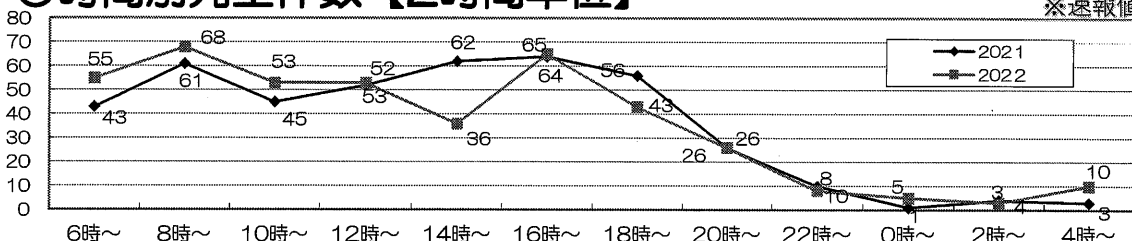

旭警察署交通ニュース 令和4年11月

◎10月末の事故状況前年対比

※速報値

	件数	死者	重傷者	軽傷者	負傷者
2022年	425	0	23	459	482
2021年	427	1	28	480	508
前年比	-2	-1	-5	-21	-26

2022年月別事故発生件数

1月	2月	3月	4月	5月	6月	7月	8月	9月	10月
46	38	44	58	38	46	48	49	37	39

◎時間別発生件数【2時間単位】

※速報値

◎事故類型別件数

※速報値

事故類型	2021			2022		
	数	死者数	負傷者数	数	死者数	負傷者数
人対車両	横断歩道横断中	30	0	32	0	32
	その他	61	0	61	0	58
車両相互	すれ違い時	5	0	5	0	9
	出会い頭	43	0	51	0	36
	右折時 その他	31	0	39	0	26
	右折時 右折直進	50	0	60	0	60
	左折時	30	0	32	0	23
	正面衝突	6	0	11	0	15
	車両相互その他	61	0	72	0	62
	追突	77	0	105	0	128
	追越追抜き時	12	0	13	0	14
	車両単独	21	0	27	17	0
合計	427	0	508	425	0	482