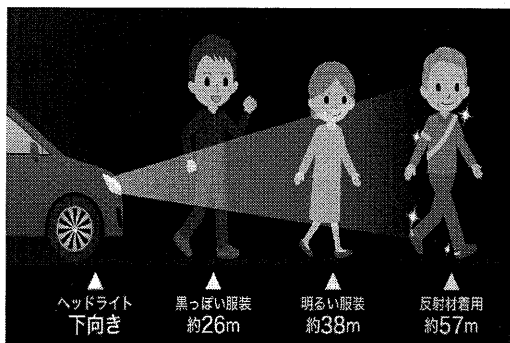

旭警察署交通ニュース 令和4年11月

◎10月末の事故状況前年対比

※速報値

	件数	死者	重傷者	軽傷者	負傷者
2022年	425	0	23	459	482
2021年	427	1	28	480	508
前年比	-2	-1	-5	-21	-26

2022年月別事故発生件数

1月	2月	3月	4月	5月	6月	7月	8月	9月	10月
46	38	44	58	38	46	48	49	37	39

◎時間別発生件数【2時間単位】

※速報値

◎事故類型別件数

※速報値

事故類型	2021			2022		
	数	死者数	負傷者数	数	死者数	負傷者数
人対車両	横断歩道横断中	30	0	32	0	32
	その他	61	0	61	0	58
車両相互	すれ違い時	5	0	5	0	9
	出会い頭	43	0	51	0	36
	右折時 その他	31	0	39	0	26
	右折時 右折直進	50	0	60	0	60
	左折時	30	0	32	0	23
	正面衝突	6	0	11	0	15
	車両相互その他	61	0	72	0	62
	追突	77	0	105	0	128
	追越追抜き時	12	0	13	0	14
	車両単独	21	0	27	17	0
合計	427	0	508	425	0	482

反射材が夜のあなたを守ります

夜間、車が時速60キロメートルでヘッドライトを下向きにして走行している場合、黒っぽい服装の人は車から26メートルの距離まで近寄らないと発見できません。

明るい（白っぽい）服装の人は車から38メートル、反射材を身につけていると57メートル以上距離が離れていても運転手から見つかります。

反射材を身につけることによって、車の運転手に歩行者の存在を早いうちに知らせることができます！