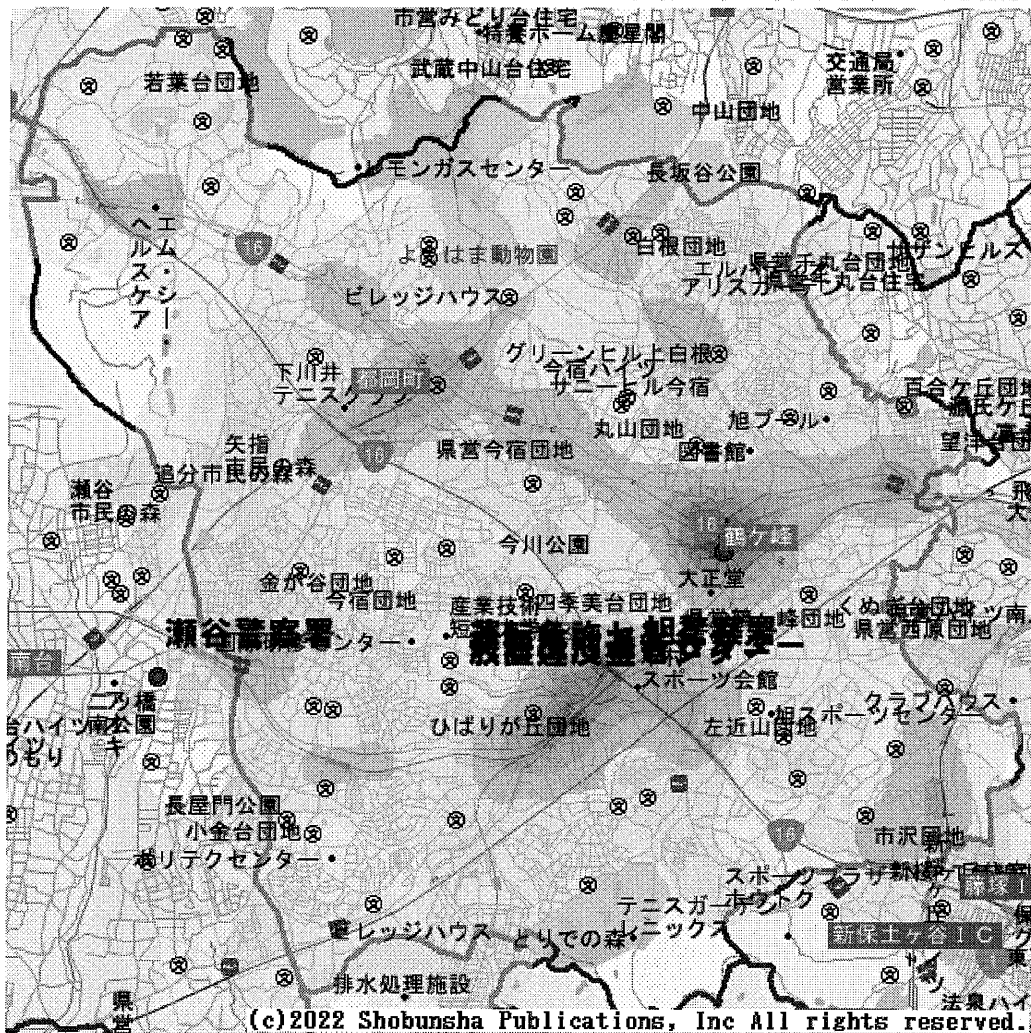

※速報値

◎事故類型別件数

※速報値

事故類型	2021			2022		
	数	死者数	負傷者数	数	死者数	負傷者数
人対車両	横断歩道横断中	30	0	32	0	32
	その他	61	0	61	0	58
車両相互	すれ違い時	5	0	5	0	9
	出会い頭	43	0	51	0	36
	右折時 その他	31	0	39	0	26
	右折時 右折直進	50	0	60	0	60
	左折時	30	0	32	0	23
	正面衝突	6	0	11	0	15
	車両相互その他	61	0	72	0	62
	追突	77	0	105	0	128
	追越追抜き時	12	0	13	0	14
	車両単独	21	0	27	17	0
合計	427	0	508	425	0	482

反射材が夜のあなたを守ります

夜間、車が時速60キロメートルでヘッドライトを下向きにして走行している場合、黒っぽい服装の人は車から26メートルの距離まで近寄らないと発見できません。

明るい（白っぽい）服装の人は車から38メートル、反射材を身につけていると57メートル以上距離が離れていても運転手から見つかります。

反射材を身につけることによって、車の運転手に歩行者の存在を早いうちに知らせることができます！

◎旭警察署管内 町内会別

令和4年10月末現在 速報値

町内会	件数	前年比	二輪車	自転車	子供	高齢者
(大池)	0	0	0	0	0	0
鶴ヶ峰	60	-6	31	12	3	18
白根	20	-12	10	1	2	3
旭北	25	0	5	5	3	12
上白根	18	-2	8	2	2	11
今宿	25	+4	9	1	1	10
川井	84	+2	25	13	4	25
若葉台	6	+1	3	0	0	1
笹野台	7	-5	2	2	1	3
希望が丘	7	0	1	3	0	3
希望が丘東	20	+1	7	4	0	11
希望が丘南	13	+8	8	3	1	4
さちが丘	15	-3	4	3	0	3
万騎が原	8	-3	5	1	2	2
二俣川	48	+11	12	9	1	14
二俣川ニュータウン	3	+2	1	2	0	1
旭中央	11	+6	3	4	1	5
旭南部	23	+5	11	4	0	7
左近山	6	-4	3	0	0	3
市沢	26	-7	7	3	2	9
総計	425	-2	155	72	23	145