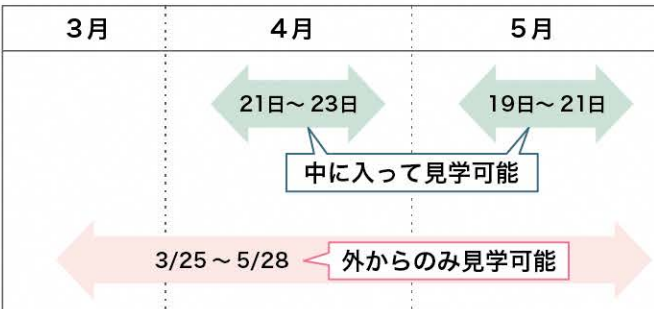

※ 外からのみ見学できる期間 (希望制)

令和5年 3月 25日(土) ~ 5月 28日(日)

旭区マスコットキャラクター
あさひくん

2027年に「国際園芸博覧会」が開催されます

開催期間 2027年3月~9月

開催場所 旧上瀬谷通信施設 (旭区・瀬谷区)

開催組織 一般社団法人2027年国際園芸博覧会協会

2027年の国際園芸博覧会の開催に向けて、区全体で盛り上げていきます

2027横浜
国際園芸博覧会

主催：横浜国際園芸博覧会旭区推進協議会

オープンガーデン参加会場 募集要領

電子申請は
▼コチラ

オープンガーデン実施期間（予定）

令和5年4月21日（金）、22日（土）、23日（日）

令和5年5月19日（金）、20日（土）、21日（日）

※上記の6日間は、中に入って見学出来る期間とします。

4月または5月のみの参加も可能です。また、期間中の一部の日での参加も可能です。

※令和5年3月25日（土）～5月28日（日）は、外からのみ見学できる期間とします。

開催イメージ

応募資格

旭区内の次のいずれかを会場として公開していただける、各会場の所有者又は管理者

- ① 個人宅の庭・プランター
- ② 地域の団体、お店、企業等の有する庭・花壇・プランター
- ③ 公園愛護会等、地域の皆さんが管理している花壇・プランター