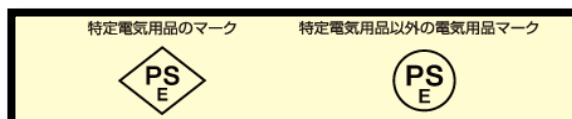

(備考) 数値は速報値であり、確定値ではありません。

2022年度全国統一防火標語

お出かけは マスク戸締り 火の用心

リチウムイオン電池に起因する火災に注意しましょう

近年、スマートフォンやパソコン、タブレットなどの急速な普及に伴い、それらに起因する電気火災が急増しております。過充電や外部からの強い衝撃、製品の欠陥などの理由によりリチウムイオン電池の内部に異常が発生することがあります。

△こんな症状が出たときは要注意！

- ・ 充電できない
- ・ 充電中いつもより熱を持っている
- ・ 外装が膨張し、変形している（バッテリーパックが膨張している）。
- ・ 落としたり、ぶついたりした衝撃で、一部が変形している。
- ・ 不意に充電が切れる。

👉火災を防ぐポイントは？

- ① 落下による衝撃や変形の応力を加えない。
- ② 高温（暖房器具の近くや車のダッシュボードの上）の状況下で放置したり、充電・機器の利用をしない。
- ③ 電気用品安全法の技術基準に適合した（PSEの付いた）製品を購入する。