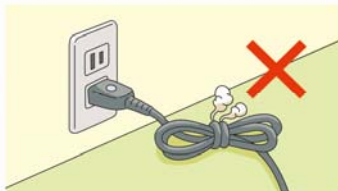

### 電気火災対策

- リチウムイオンバッテリー（充電式の電気用品（スマートフォン等）に使われています。）は安全性を満たす「PSEマーク」のついたものを選んでください。
- テーブルタップは消耗品です。劣化したものは交換しましょう。（交換推奨：約3～7年）

コードを束ねたり、ねじれたままの状態で使用しない

プラグに、ほこりをためない

たこ足配線にしない

ストーブの周りに燃えやすいものをおかない