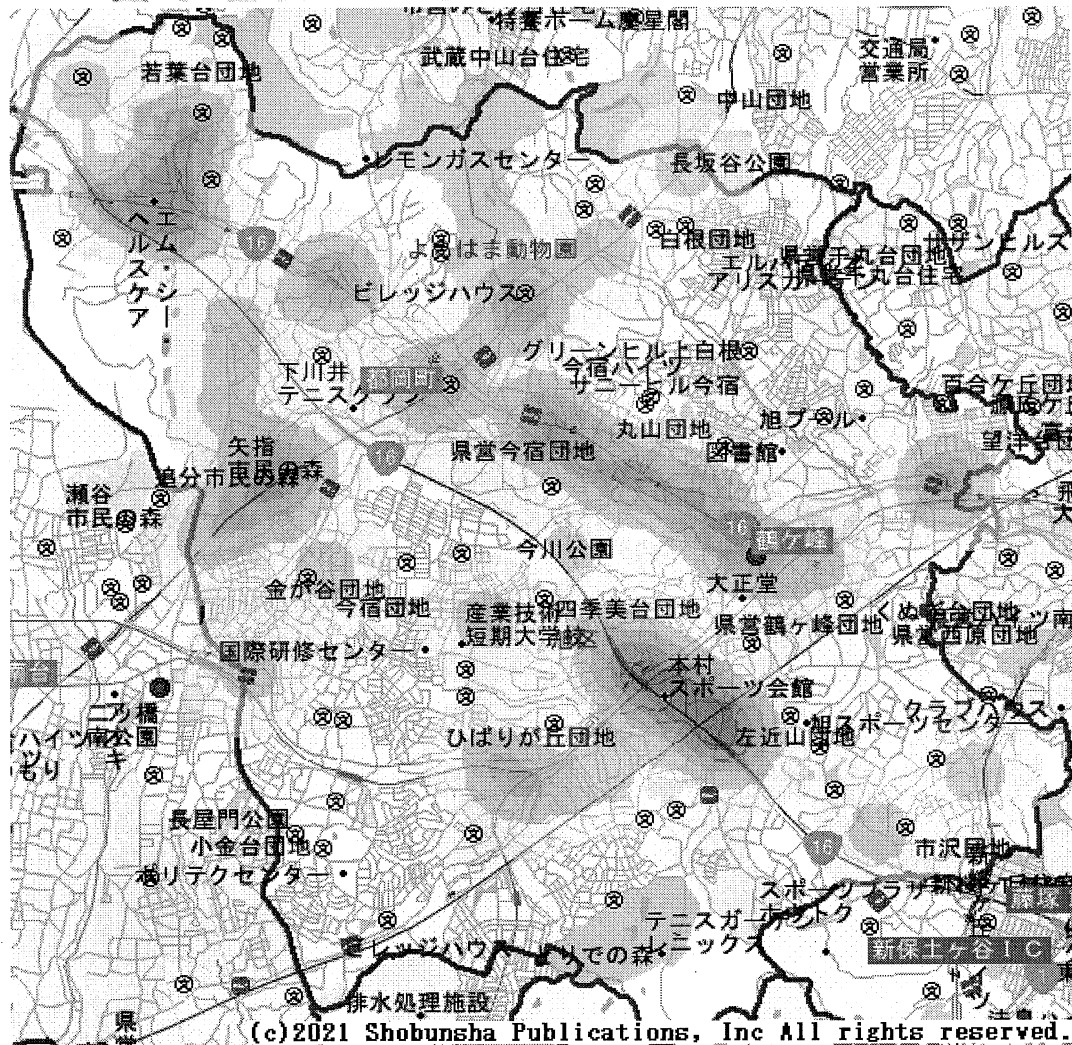

	件数	死者	重傷者	軽傷者	負傷者
2022年	46	0	2	54	56
2021年	34	0	1	46	47
前年比	+46	0	+1	+8	+9

2021年月別 事故発生件数	1月	2月	3月	4月	5月	6月	7月	8月	9月	10月	11月	12月	合計
	34	39	53	44	50	39	44	44	36	44	41	51	519

◎時間別発生件数【2時間単位】

◎事故類型別件数

事故類型	2021			2022			
	数	死者数	負傷者数	数	死者数	負傷者数	
人対車両	横断歩道横断中	0	0	4	0	4	
	その他	5	0	9	0	9	
車両相互	すれ違い時	0	0	1	0	3	
	出会い頭	3	0	4	0	4	
	右折時 その他	3	0	10	1	1	
	右折時 右折直進	4	0	8	7	8	
	左折時	3	0	3	1	1	
	正面衝突	0	0	0	0	0	
	車両相互その他	4	0	4	6	0	6
	追突	8	0	9	12	0	19
	追越追抜き時	1	0	1	0	0	0
車両単独	車両単独	3	0	3	1	0	1
合計	34	0	47	46	0	56	

運転免許センターでは、医療系専門職員や警察職員が、運転に関する必要なアドバイスをさせていただきますので、高齢や病気等で運転を続けることに不安を感じたら、

電話相談窓口「安全運転相談ダイヤル（#8080）」にお気軽にご相談ください。

◎旭警察署管内 町内会

令和4年1月末現在

(c)2021 Shobunsha Publications, Inc All rights reserved.

町内会	件数	前年比	二輪車	自転車	子供	高齢者
(大池)	0	0	0	0	0	0
鶴ヶ峰	6	+3	2	1	1	1
白根	0	-2	0	0	0	0
旭北	2	-2	0	0	0	0
上白根	1	+1	0	0	0	0
今宿	4	+2	3	0	0	1
川井	17	+10	3	2	0	6
若葉台	1	0	1	0	0	0
笹野台	0	0	0	0	0	0
希望が丘	0	0	0	0	0	0
希望が丘東	1	-2	0	0	0	0
希望が丘南	0	-1	0	0	0	0
さちが丘	2	+1	0	0	0	1
万騎が原	0	-2	0	0	0	0
二俣川	5	+3	1	1	0	2
二俣川ニュータウン	0	0	0	0	0	0
旭中央	1	+1	0	0	0	0
旭南部	3	+1	2	0	0	0
左近山	0	0	0	0	0	0
市沢	3	-1	1	0	1	2
総計	46	12	13	4	2	13