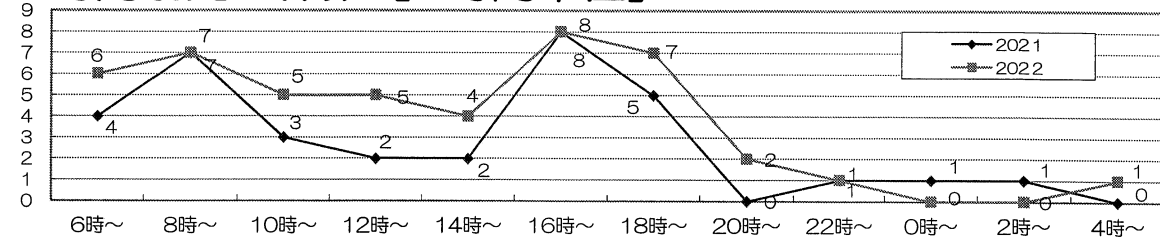

	件数	死者	重傷者	軽傷者	負傷者
2022年	46	0	2	54	56
2021年	34	0	1	46	47
前年比	+46	0	+1	+8	+9

2021年月別 事故発生件数	1月	2月	3月	4月	5月	6月	7月	8月	9月	10月	11月	12月	合計
	34	39	53	44	50	39	44	44	36	44	41	51	519

◎時間別発生件数【2時間単位】

◎事故類型別件数

事故類型	2021			2022			
	数	死者数	負傷者数	数	死者数	負傷者数	
人対車両	横断歩道横断中	0	0	4	0	4	
	その他	5	0	9	0	9	
車両相互	すれ違い時	0	0	1	0	3	
	出会い頭	3	0	4	0	4	
	右折時 その他	3	0	10	1	1	
	右折時 右折直進	4	0	8	7	8	
	左折時	3	0	3	1	1	
	正面衝突	0	0	0	0	0	
	車両相互その他	4	0	4	6	0	6
	追突	8	0	9	12	0	19
	追越追抜き時	1	0	1	0	0	0
車両単独	車両単独	3	0	3	1	0	1
合計	34	0	47	46	0	56	