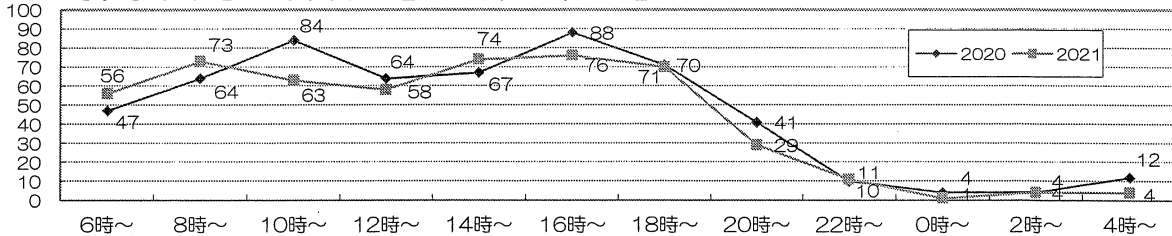

◎時間別発生件数【2時間単位】

◎事故類型別件数

事故類型		2020			2021		
		数	死者数	負傷者数	数	死者数	負傷者数
人対車両	横断歩道横断中	40	0	41	40	0	42
	その他	70	2	73	75	1	76
車両相互	すれ違い時	12	0	13	7	0	7
	出会い頭	54	0	65	51	0	60
	右折時 その他	29	0	31	34	0	42
	右折時 右折直進	84	1	96	61	0	72
	左折時	48	0	48	38	0	40
	正面衝突	12	0	14	7	0	12
	車両相互その他	71	0	80	70	0	81
	追突	109	0	138	99	0	130
	追越追抜き時	13	0	16	15	0	16
車両単独	14	0	15	22	0	27	
合計		556	3	630	519	1	605

高齢者が交通事故の被害者にならないための対策

県内で交通事故により亡くなられた65歳以上の高齢者は、交通事故死者全体の約5割を占めています。

そのうち、交通事故で亡くなられた高齢者の約5割が歩行中であり、特に道路を横断している時が多くなっています。

道路を横断する際には横断歩道を利用し、必ず左右の確認をしましょう。

また、歩行者の交通死亡事故の発生は、約半数が夜間に発生しているため

2月14日から2月23日までの10日間

反射材貼付啓発活動旬間

として、主に高齢歩行者に対して、反射材用品の活用を推進しています。