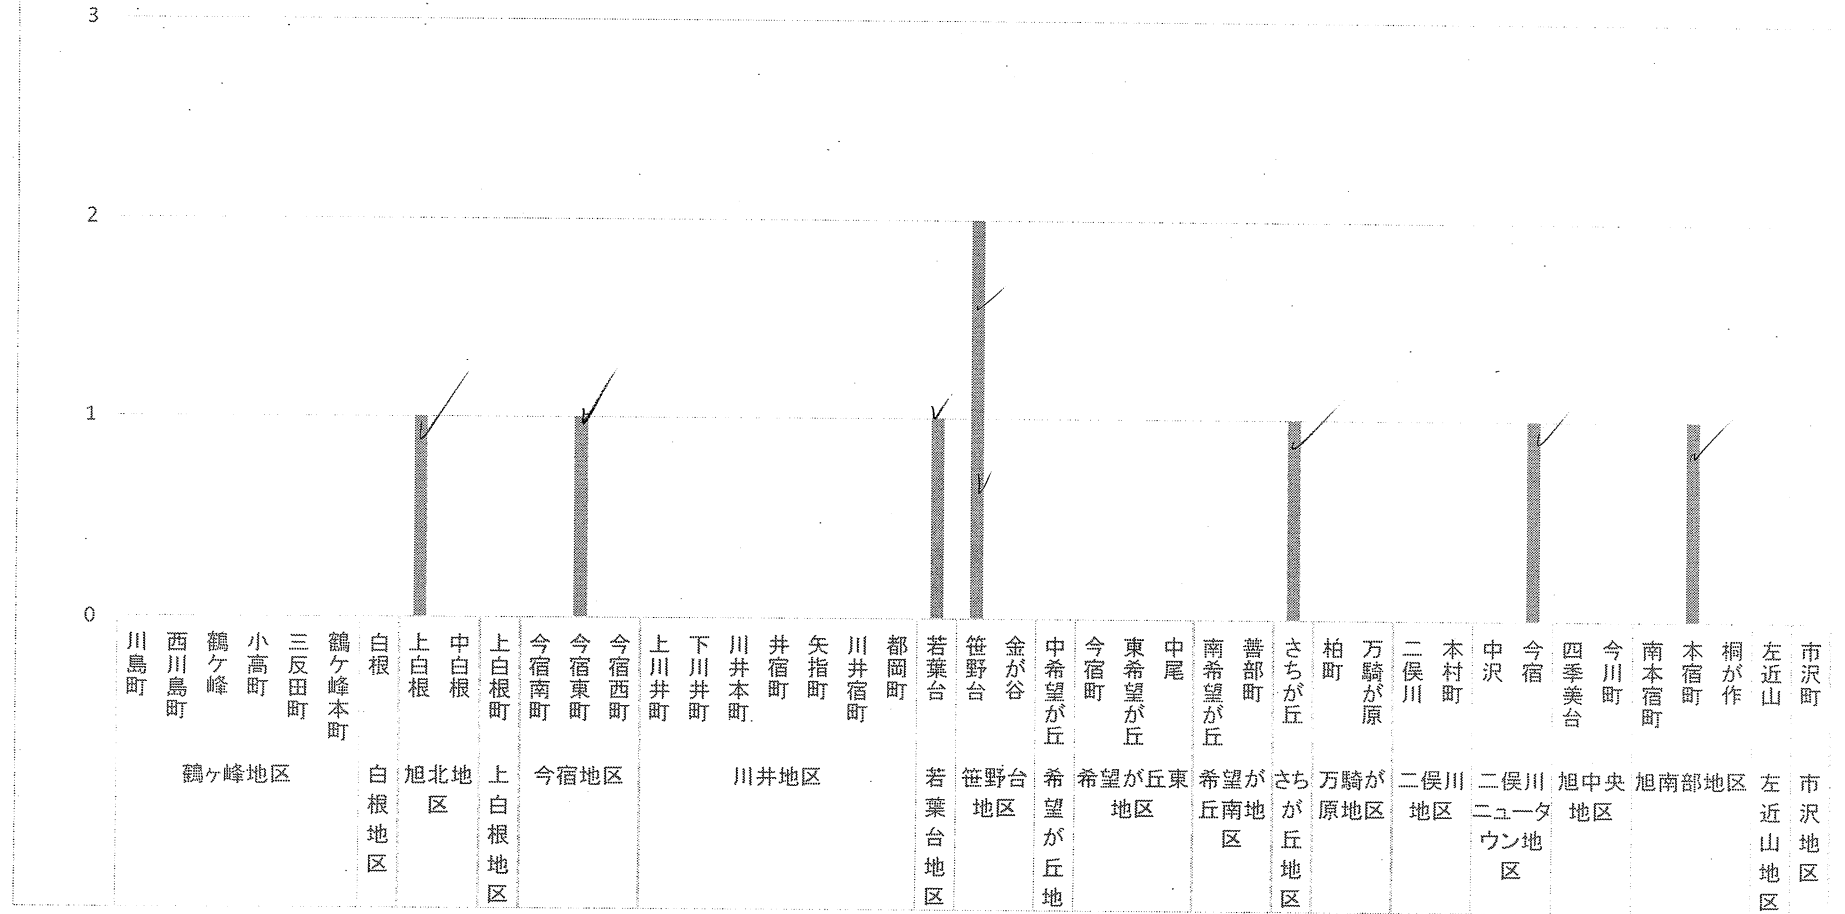

振り込め詐欺発生状況(件数)

少年非行状況(1～12月中)

○ 刑法犯少年検挙人数

旭 警 察 署

罪種別 年 別	凶 悪 犯				粗 暴 犯				窃 盗 犯										計	知 能 犯	風 俗 犯	その他		合 計																						
	殺 人	強 盗	放 火	強 姦	暴 行	傷 害	脅 迫	恐 喝	侵 入 盗	非 侵 入 盗			部 品 ね っ ぱ	自 販 機	ひ っ た っ く り	万 引	そ の 他	小 計				計	知 能 犯		風 俗 犯	そ の 他	占 脱	合 計																		
										乗 物 盗																			計	計	計	計	計	計	計	計	計									
										自 動 車	バ イ ク	自 転 車																										計	計	計	計	計	計	計	計	計
令和3年 1～12月中	5		1	1	1						1				7	1	9	9			9		26																							
令和2年 1～12月中					1	9					1	3			5	1	10	10		2	23	3	48																							
対 比	5	0	1	1	0	-9	0	0	0	0	-1	-2	0	0	0	2	0	-1	-1	0	-2	-14	-3	-22																						

○ 不良行為少年補導人数

罪種別 年 別	飲 酒	喫 煙	暴 走 行 為	深 夜 ば い かい	怠 学	不 良 交 友	家 出	無 断 外 泊	粗 暴 行 為	性 的 いた ず ら	そ の 他	合 計
令和3年 1～12月中	52	294		315	1		3	2	18		90	775
令和2年 1～12月中	36	299		278	2		2	1			130	748
対 比	16	-5	0	37	-1	0	1	1	18	0	-40	27