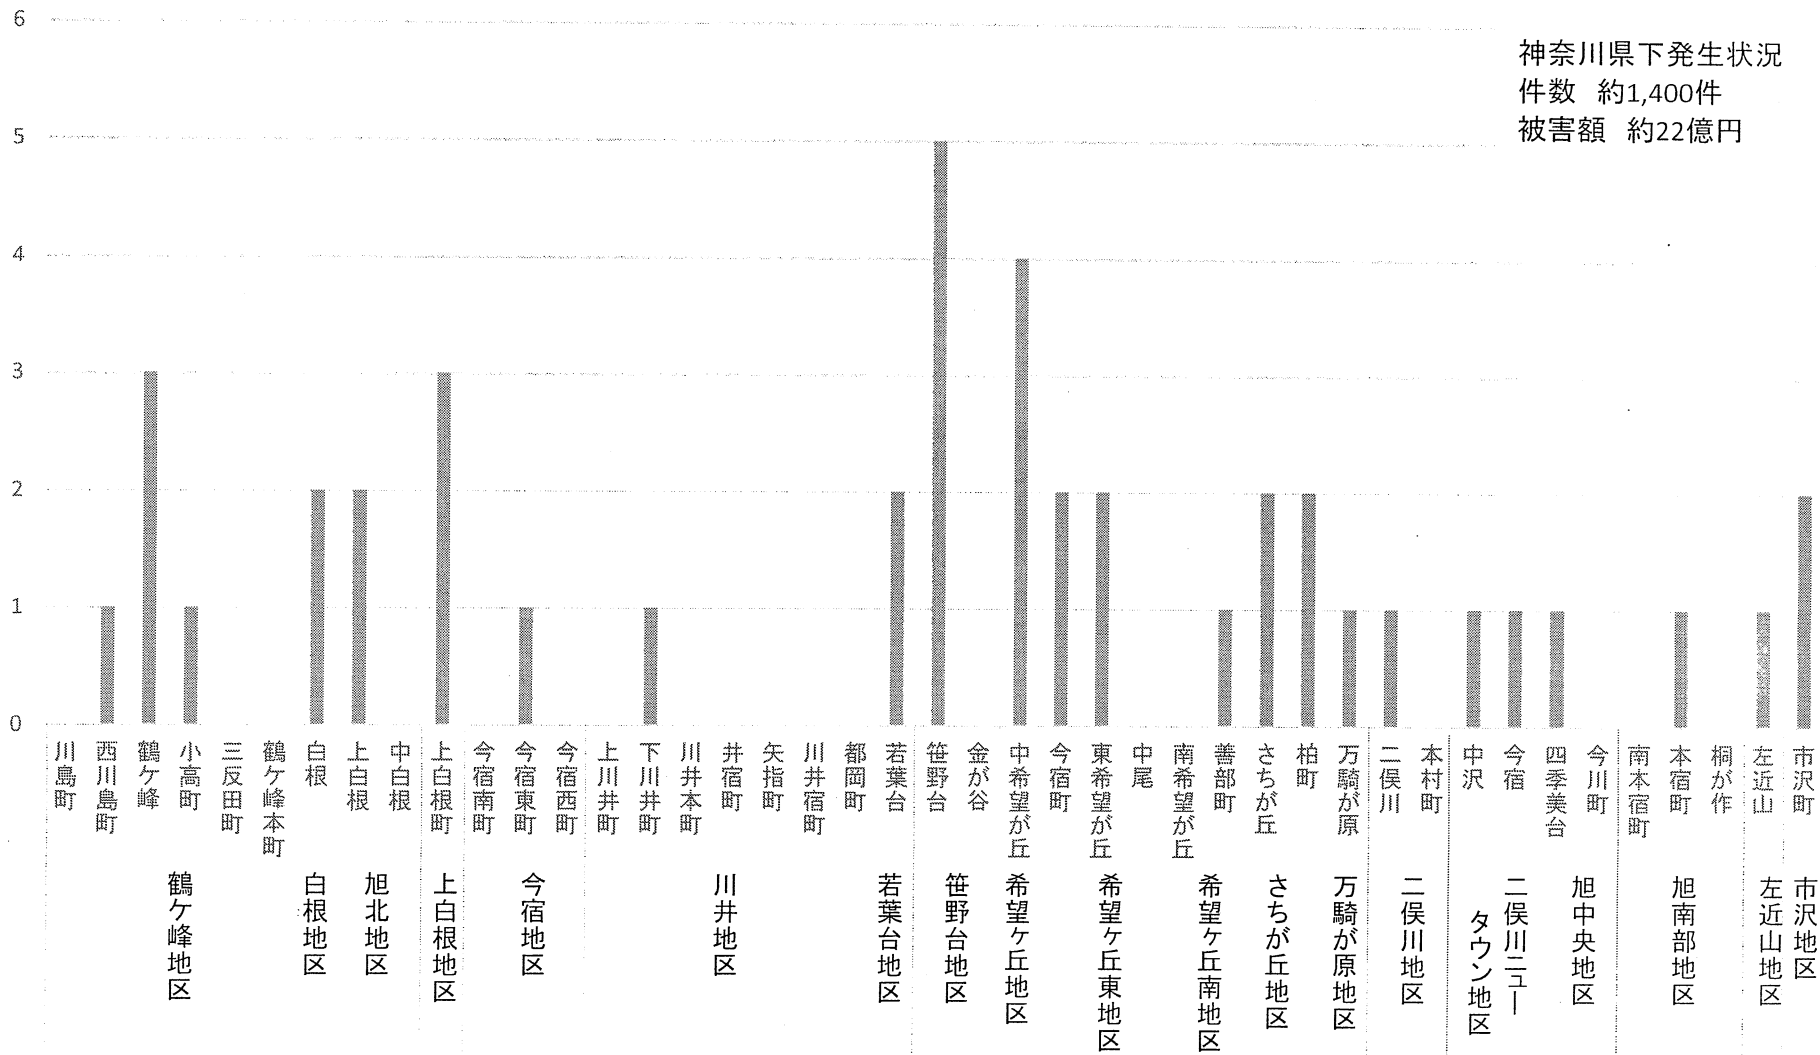

# 12月末 振り込め詐欺発生状況(件数)

旭署管内発生状況  
 件数 43件(+5件)  
 金額 約6600万円

神奈川県下発生状況  
 件数 約1,400件  
 被害額 約22億円