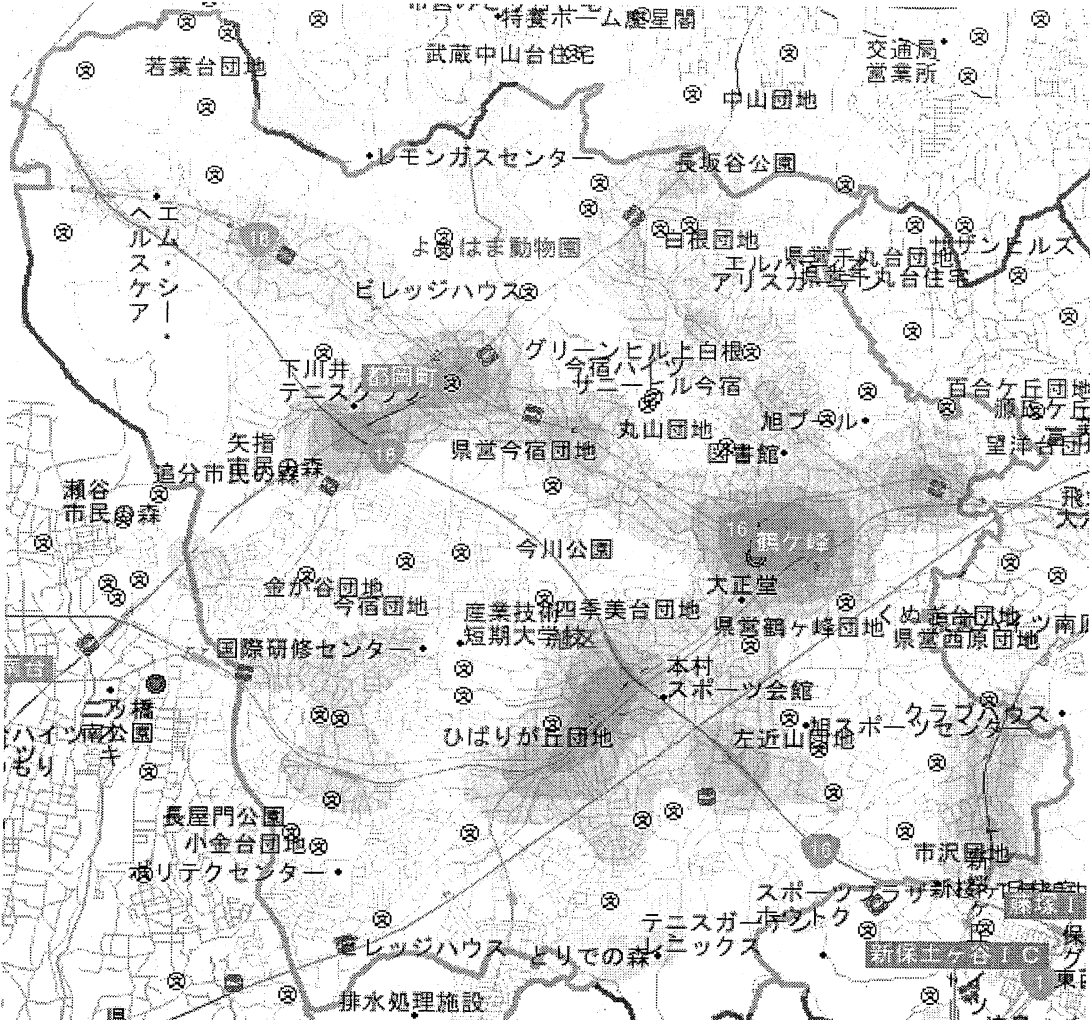

◎旭警察署管内 町内会

令和3年12月末現

(c) 2021 Shobunsha Publications, Inc All rights reserved.

町内会	件数	前年比	二輪車	自転車	子供	高齢者
(大池)	0	-1	0	0	0	0
鶴ヶ峰	76	+11	30	10	8	14
白根	36	0	14	8	3	16
旭北	32	-5	8	9	5	16
上白根	25	+1	10	4	2	8
今宿	28	-23	13	6	2	9
川井	104	+6	35	17	5	28
若葉台	5	-2	3	1	0	3
笹野台	14	0	3	4	1	9
希望が丘	12	+4	5	3	2	6
希望が丘東	23	+1	8	4	2	10
希望が丘南	8	-12	3	2	0	4
さちが丘	19	+1	8	3	1	4
万騎が原	12	-3	4	2	0	3
二俣川	45	+1	13	5	0	13
二俣川ニュータウン	2	-1	2	0	0	0
旭中央	8	-6	3	0	0	2
旭南部	20	-6	5	9	1	5
左近山	11	-6	6	2	1	4
市沢	39	+3	19	0	0	9
総計	519	-37	192	89	33	163

(注)

* 二輪車に乗った高齢者と、自転車に乗った子供が衝突した場合、それぞれにカウントされますが、発生件数は1件になります。