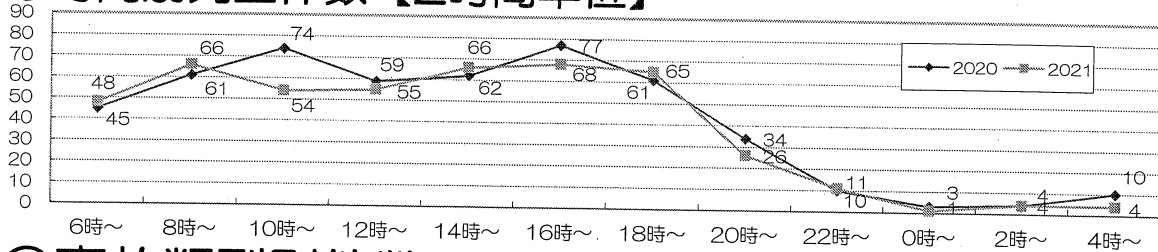

◎時間別発生件数【2時間単位】

◎事故類型別件数

事故類型	2020			2021		
	数	死者数	負傷者数	数	死者数	負傷者数
人対車両	横断歩道横断中	36	0	37	0	38
	その他	60	1	63	1	71
車両相互	すれ違い時	9	0	10	0	5
	出会い頭	45	0	54	0	54
	右折時 その他	27	0	29	0	39
	右折時 右折直進	79	1	90	0	65
	左折時	42	0	42	0	35
	正面衝突	11	0	13	0	12
	車両相互その他	66	0	75	0	76
	追突	100	0	127	0	115
	追越追抜き時	12	0	15	0	15
	車両単独	13	0	14	0	27
合計	500	2	569	468	1	552

飲酒運転根絶強化期間

期間

令和3年12月 1日(水) から
12月31日(金) までの間

スローガン

乗る人に飲ませるあなたも犯罪者

運動の重点

- ○飲酒運転根絶運動の周知徹底と広報啓発
- ○飲酒運転を助長する環境の根絶
- ○ハンドルキーパー運動の推奨

ハンドルキーパー運動は、
「自動車で仲間と飲食店等に行く場合に、
お酒を飲まない人(ハンドルキーパー)を
決め、その人が仲間を自宅まで送り届ける」
という運動です。

年末の交通事故防止運動

期間

令和3年12月11日(土) から
12月20日(月) までの10日間

スローガン

無事故で年末 笑顔で新年

運動の重点

- ○飲酒運転の絶無
- ○歩行者と自転車の交通事故防止
- ○全ての座席のシートベルトと
  チャイルドシートの正しい着用の徹底
- ○二輪車の交通事故防止

12月中は交通死亡事故が増加する傾向にあります。
交通ルールの遵守と「思いやり」「ゆずりあい」の気
持ちを持った交通マナーの実践を心掛けてください!