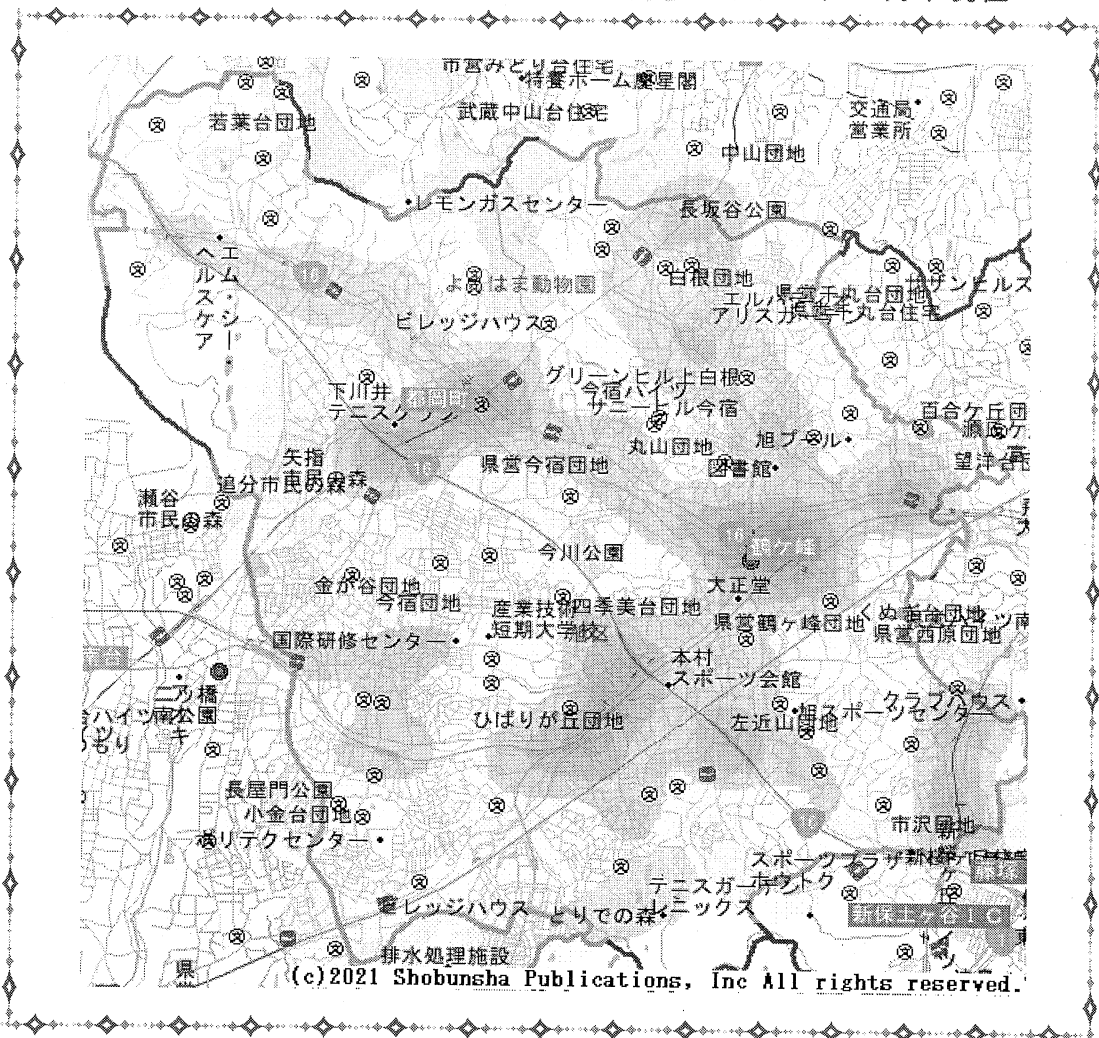

旭警察署管内 町内会別 令和3年11月末現在

町内会	件数	前年比	二輪車	自転車	子供	高齢者
(大池)	0	-1	0	0	0	0
鶴ヶ峰	70	+14	27	9	8	11
白根	33	+4	11	8	3	16
旭北	28	-4	7	9	5	14
上白根	24	+3	9	4	2	8
今宿	24	-20	11	6	2	7
川井	91	0	32	14	5	25
若葉台	5	0	3	1	0	3
笹野台	12	-1	3	4	1	8
希望が丘	9	+2	3	2	1	4
希望が丘東	22	0	8	4	2	10
希望が丘南	7	-12	2	2	0	4
さちが丘	18	+1	8	3	1	3
万騎が原	11	-2	4	2	0	3
二俣川	40	-2	11	4	0	13
二俣川ニュータウン	1	-2	1	0	0	0
旭中央	6	-8	3	0	0	1
旭南部	19	-3	5	9	1	4
左近山	11	-4	6	2	1	4
市沢	37	+3	18	0	0	9
総計	468	-32	172	83	32	147

(注)

* 二輪車に乗った高齢者と、自転車に乗った子供が衝突した場合、それぞれにカウントされますが、発生件数は1件になります。