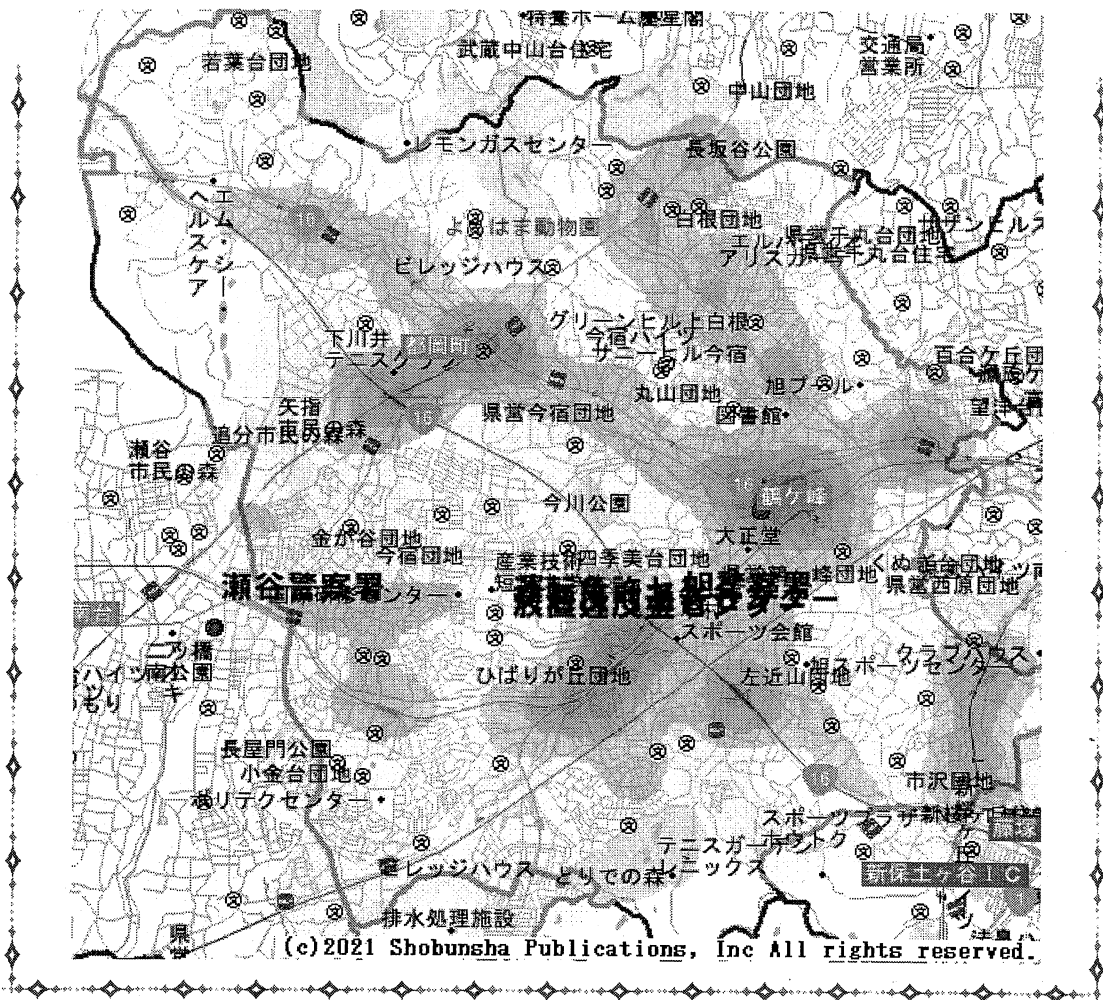

◎10月末の事故状況前年対比

	件数	死者	重傷者	軽傷者	負傷者
2021年	427	1	28	480	508
2020年	455	2	22	496	518
前年比	-28	-1	1	-5	-10

2021年月別 事故発生件数	1月	2月	3月	4月	5月	6月	7月	8月	9月	10月
	34	39	53	44	50	39	44	44	36	44

◎時間別発生件数【2時間単位】

◎事故類型別件数

事故類型	2020			2021			
	数	死者数	負傷者数	数	死者数	負傷者数	
人対車両	横断歩道横断中	35	0	36	30	0	32
	その他	50	1	52	61	1	61
車両相互	すれ違い時	9	0	10	5	0	5
	出会い頭	39	0	47	43	0	51
	右折時 その他	24	0	26	31	0	39
	右折時 右折直進	74	1	85	50	0	60
	左折時	37	0	37	30	0	32
	正面衝突	10	0	12	6	0	11
	車両相互その他	63	0	71	61	0	72
	追突	92	0	116	77	0	105
	追越追抜き時	10	0	13	12	0	13
車両単独	車両単独	12	0	13	21	0	27
合計	455	2	518	427	1	508	

令和3年11月 1日(月) から

11月10日(水) までの10日間

目的

近年、高齢運転者による重大事故の発生が社会問題化している中、こうした事故を抑止する対策の一つとして、運転免許センターの安全運転相談窓口

安全運転相談ダイヤル(＃8080)

を設置し、運転に不安を感じる高齢運転者やその家族が相談しやすい環境を醸成しており、これを県民に広く周知するとともに高齢運転者による交通事故を防止することを目的としている。

旭警察署管内 町内会別 令和3年10月末現在

町内会	件数	前年比	二輪車	自転車	子供	高齢者
(大池)	0	-1	0	0	0	0
鶴ヶ峰	64	+12	25	8	7	10
白根	32	+3	11	8	3	16
旭北	25	-5	5	9	5	12
上白根	20	+4	8	3	1	7
今宿	21	-21	11	6	2	5
川井	84	+5	30	13	5	21
若葉台	5	0	3	1	0	3
笹野台	12	-1	3	4	1	8
希望が丘	7	0	2	1	1	4
希望が丘東	19	-1	7	4	2	9
希望が丘南	5	-13	2	2	0	3
さちが丘	18	+2	8	3	1	3
万騎が原	11	-2	4	2	0	3
二俣川	37	+2	10	3	0	13
二俣川ニュータウン	1	-1	1	0	0	0
旭中央	5	-6	2	0	0	1
旭南部	18	-3	5	9	1	4
左近山	10	-4	6	2	1	3
市沢	33	+2	15	0	0	9
総計	427	-28	158	78	30	134