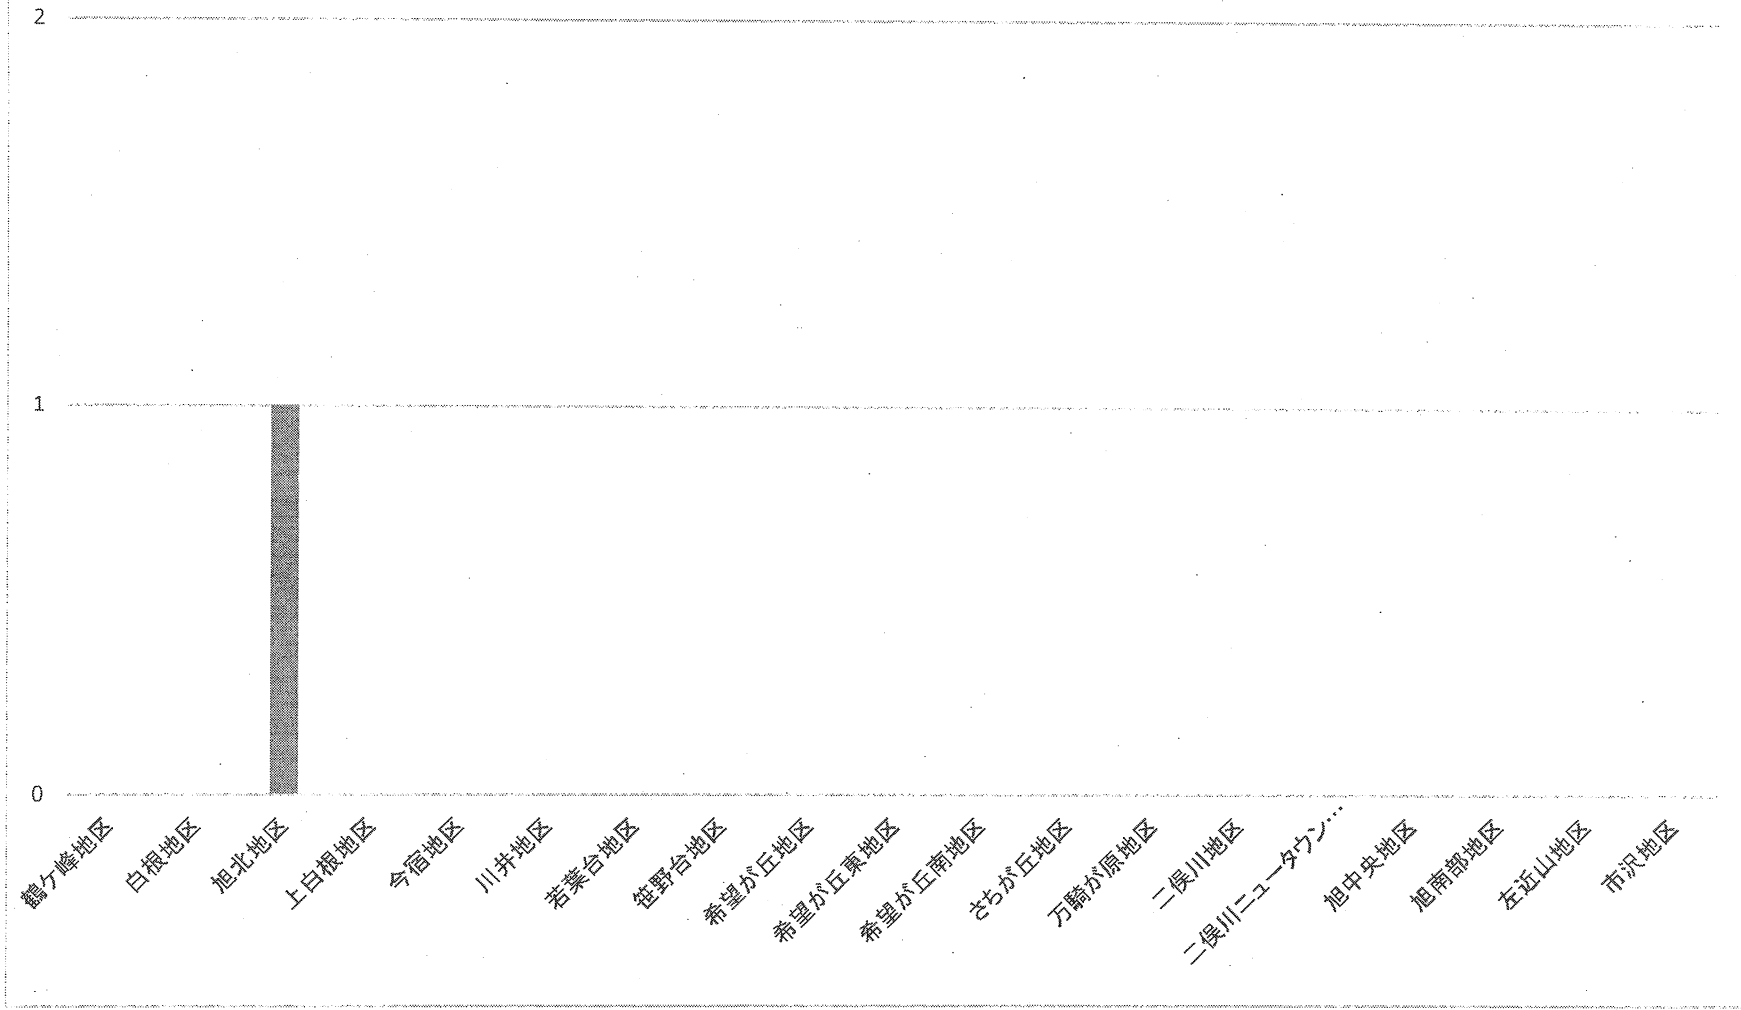

特殊詐欺発生状況(件数)

令和3年10月