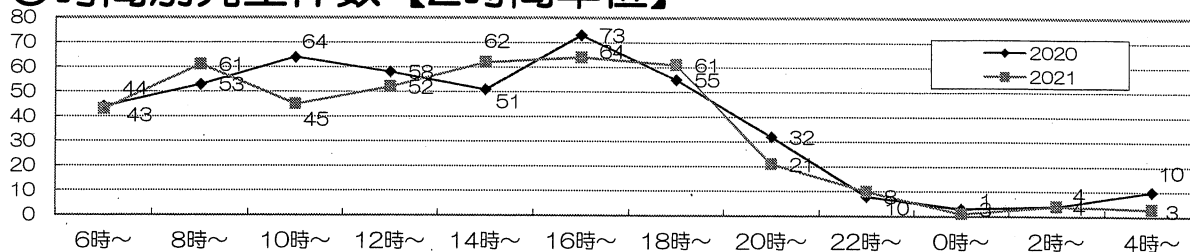

◎10月末の事故状況前年対比

	件数	死者	重傷者	軽傷者	負傷者
2021年	427	1	28	480	508
2020年	455	2	22	496	518
前年比	-28	-1	1	-5	-10

2021年月別 事故発生件数	1月	2月	3月	4月	5月	6月	7月	8月	9月	10月
	34	39	53	44	50	39	44	44	36	44

◎時間別発生件数【2時間単位】

◎事故類型別件数

事故類型	2020			2021			
	数	死者数	負傷者数	数	死者数	負傷者数	
人対車両	横断歩道横断中	35	0	36	30	0	32
	その他	50	1	52	61	1	61
車両相互	すれ違い時	9	0	10	5	0	5
	出会い頭	39	0	47	43	0	51
	右折時 その他	24	0	26	31	0	39
	右折時 右折直進	74	1	85	50	0	60
	左折時	37	0	37	30	0	32
	正面衝突	10	0	12	6	0	11
	車両相互その他	63	0	71	61	0	72
	追突	92	0	116	77	0	105
	追越追抜き時	10	0	13	12	0	13
車両単独	車両単独	12	0	13	21	0	27
合計	455	2	518	427	1	508	