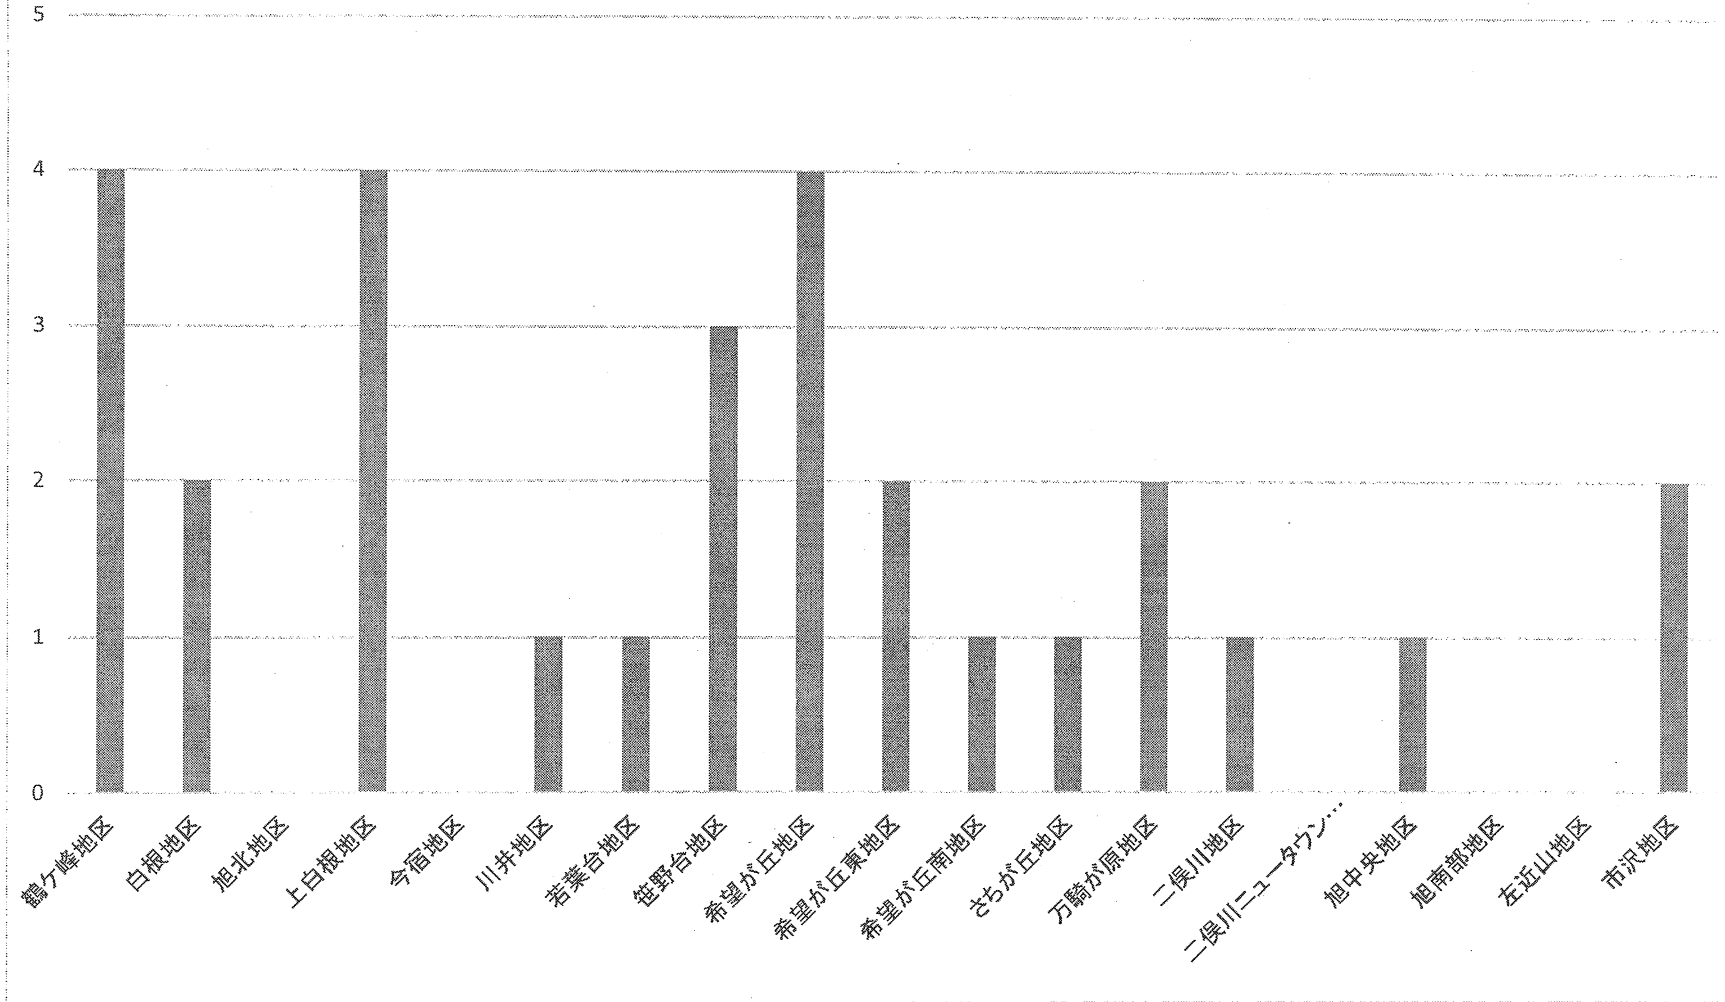

特殊詐欺発生状況(件数)

令和3年
1~10月

神奈川県下発生状況
件数 835件(-386件)
金額 1,403,540,861円