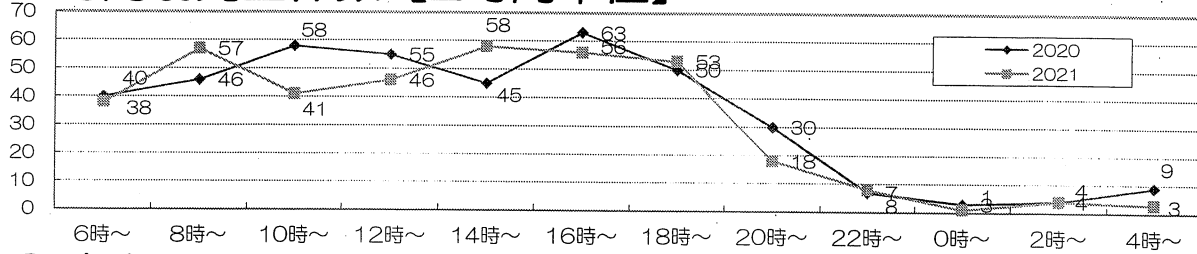

		空き巣		自動車盗		オートバイ盗		自転車盗		ひったくり		車上ねらい		部品ねらい (タイヤ等)		自販機ねらい		その他		合計	
		2	3	2	3	2	3	2	3	2	3	2	3	2	3	2	3	2	3	2	3
38	二俣川1丁目							2	5			1						26	30	28	36
39	二俣川2丁目					1	1	1	2					2				47	40	51	43
40	本宿町					3		1				1						6	2	11	2
41	本村町					1		3	1			2		1	1			36	14	43	16
42	万騎が原	1							1			1	1					5	2	7	4
43	南希望が丘	1										1		1				3		4	2
44	南本宿町				1		1				1			1				4	3	5	6
45	矢指町																	1	2	1	2
46	若葉台一丁目								1												1
47	若葉台二丁目								3									2	1	5	1
48	若葉台三丁目							1	3									4	6	5	9
49	若葉台四丁目								1				1	1				1	1	2	3
50	上白根一丁目							1	2									1	4	2	6
51	上白根二丁目	2				1								1				3	10	6	11
52	上白根三丁目	1					1	2	3									19	13	22	17
53	中白根一丁目					1															1
54	中白根二丁目							1				1						9	7	10	8
55	中白根三丁目																	5	2	5	2
56	中白根四丁目	1												1				1	3	2	4
57	金が谷一丁目					1												2		3	
58	金が谷二丁目													1				1	1	1	2
59	笹野台一丁目																	3	6	3	6
60	笹野台二丁目																	1	1	1	1
61	笹野台三丁目					1												1		2	
62	笹野台四丁目																	1	2	1	2
63	中尾一丁目												1					4	2	5	2
64	中尾二丁目						2														2
65	中沢一丁目							1			1	1						2		3	2
66	中沢二丁目																		1		1
67	中沢三丁目																	2	1	2	1
68	今宿一丁目	1									1		1					2		5	
69	今宿二丁目	1																1	1	2	1
70	鶴ヶ峰本町一丁目					1	1	2			1							4	11	5	15
71	鶴ヶ峰本町二丁目	1						3			1		1					3	2	6	5
72	鶴ヶ峰本町三丁目										1							3	2	4	2
合 計		21	12	1	4	25	25	46	78	1	1	31	25	21	42	3	3	398	412	547	602

◎9月末の事故状況前年対比

	件数	死者	重傷者	軽傷者	負傷者
2021年	383	0	22	437	459
2020年	410	2	21	442	463
前年比	-27	-2	1	-5	-4

2021年月別 事故発生件数	1月	2月	3月	4月	5月	6月	7月	8月	9月
	34	39	53	44	50	39	44	44	36

◎時間別発生件数【2時間単位】

◎事故類型別件数

事故類型	2020			2021			
	数	死者数	負傷者数	数	死者数	負傷者数	
人対車両	横断歩道横断中	29	0	30	27	0	28
	その他	39	1	40	57	0	58
車両相互	すれ違い時	9	0	10	5	0	5
	出会い頭	37	0	45	40	0	48
	右折時 その他	22	0	23	24	0	32
	右折時 右折直進	68	1	78	47	0	57
	左折時	35	0	35	26	0	28
	正面衝突	9	0	11	4	0	8
	車両相互その他	56	0	63	54	0	63
	追突	86	0	105	69	0	95
	追越追抜き時	9	0	11	9	0	10
車両単独	11	0	12	21	0	27	
合計	410	2	463	383	0	459	