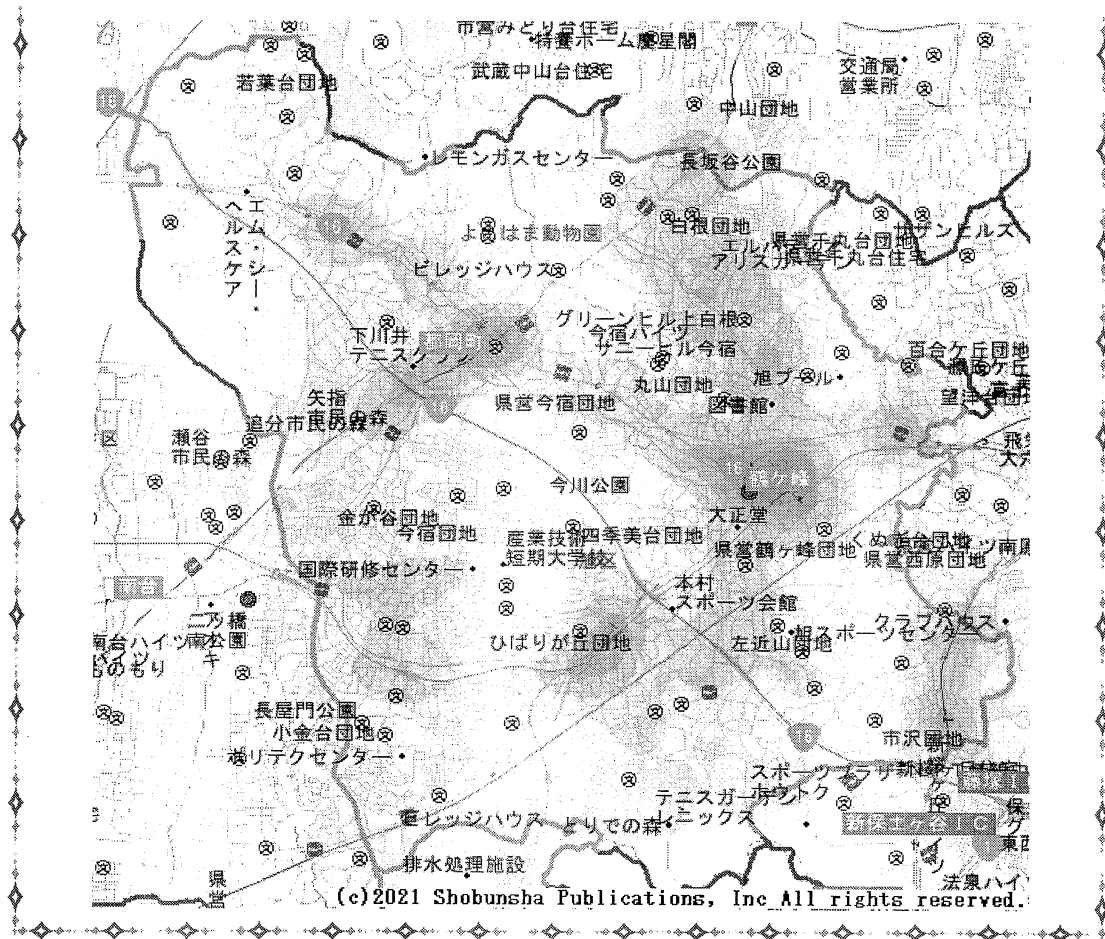

◎9月末の事故状況前年対比

	件数	死者	重傷者	軽傷者	負傷者
2021年	383	0	22	437	459
2020年	410	2	21	442	463
前年比	-27	-2	1	-5	-4

2021年月別 事故発生件数	1月	2月	3月	4月	5月	6月	7月	8月	9月
	34	39	53	44	50	39	44	44	36

◎時間別発生件数【2時間単位】

◎事故類型別件数

事故類型	2020			2021			
	数	死者数	負傷者数	数	死者数	負傷者数	
人対車両	横断歩道横断中	29	0	30	27	0	28
	その他	39	1	40	57	0	58
車両相互	すれ違い時	9	0	10	5	0	5
	出会い頭	37	0	45	40	0	48
	右折時 その他	22	0	23	24	0	32
	右折時 右折直進	68	1	78	47	0	57
	左折時	35	0	35	26	0	28
	正面衝突	9	0	11	4	0	8
	車両相互その他	56	0	63	54	0	63
	追突	86	0	105	69	0	95
	追越追抜き時	9	0	11	9	0	10
車両単独	11	0	12	21	0	27	
合計	410	2	463	383	0	459	

違法駐車追放に

ご協力お願いいたします！

スローガン

放置ゼロ キレイな街で おもてなし

推進重点

- 1 悪質性、危険性、迷惑性の高い違法駐車車両に対する指導取締りの推進
- 2 地域の駐車実態を踏まえた駐車環境の構築

旭警察署管内 町内会別 令和3年9月末現在

町内会	件数	前年比	二輪車	自転車	子供	高齢者
(大池)	0	-1	0	0	0	0
鶴ヶ峰	57	+11	22	7	6	9
白根	28	+2	9	7	2	14
旭北	23	-2	4	8	5	12
上白根	16	0	7	2	1	4
今宿	19	-18	11	6	2	5
川井	75	+6	27	12	5	18
若葉台	5	0	3	1	0	3
笹野台	12	0	3	4	1	8
希望が丘	7	+1	2	1	1	4
希望が丘東	16	-3	6	3	2	7
希望が丘南	5	-12	2	2	0	3
さちが丘	17	+2	8	2	1	3
万騎が原	9	-3	2	2	0	2
二俣川	33	+5	9	3	0	13
二俣川ニュータウン	0	-1	0	0	0	0
旭中央	4	-7	2	0	0	0
旭南部	16	-5	5	8	0	4
左近山	10	-4	6	2	1	3
市沢	31	+2	14	0	0	9
総計	383	-27	142	70	27	121