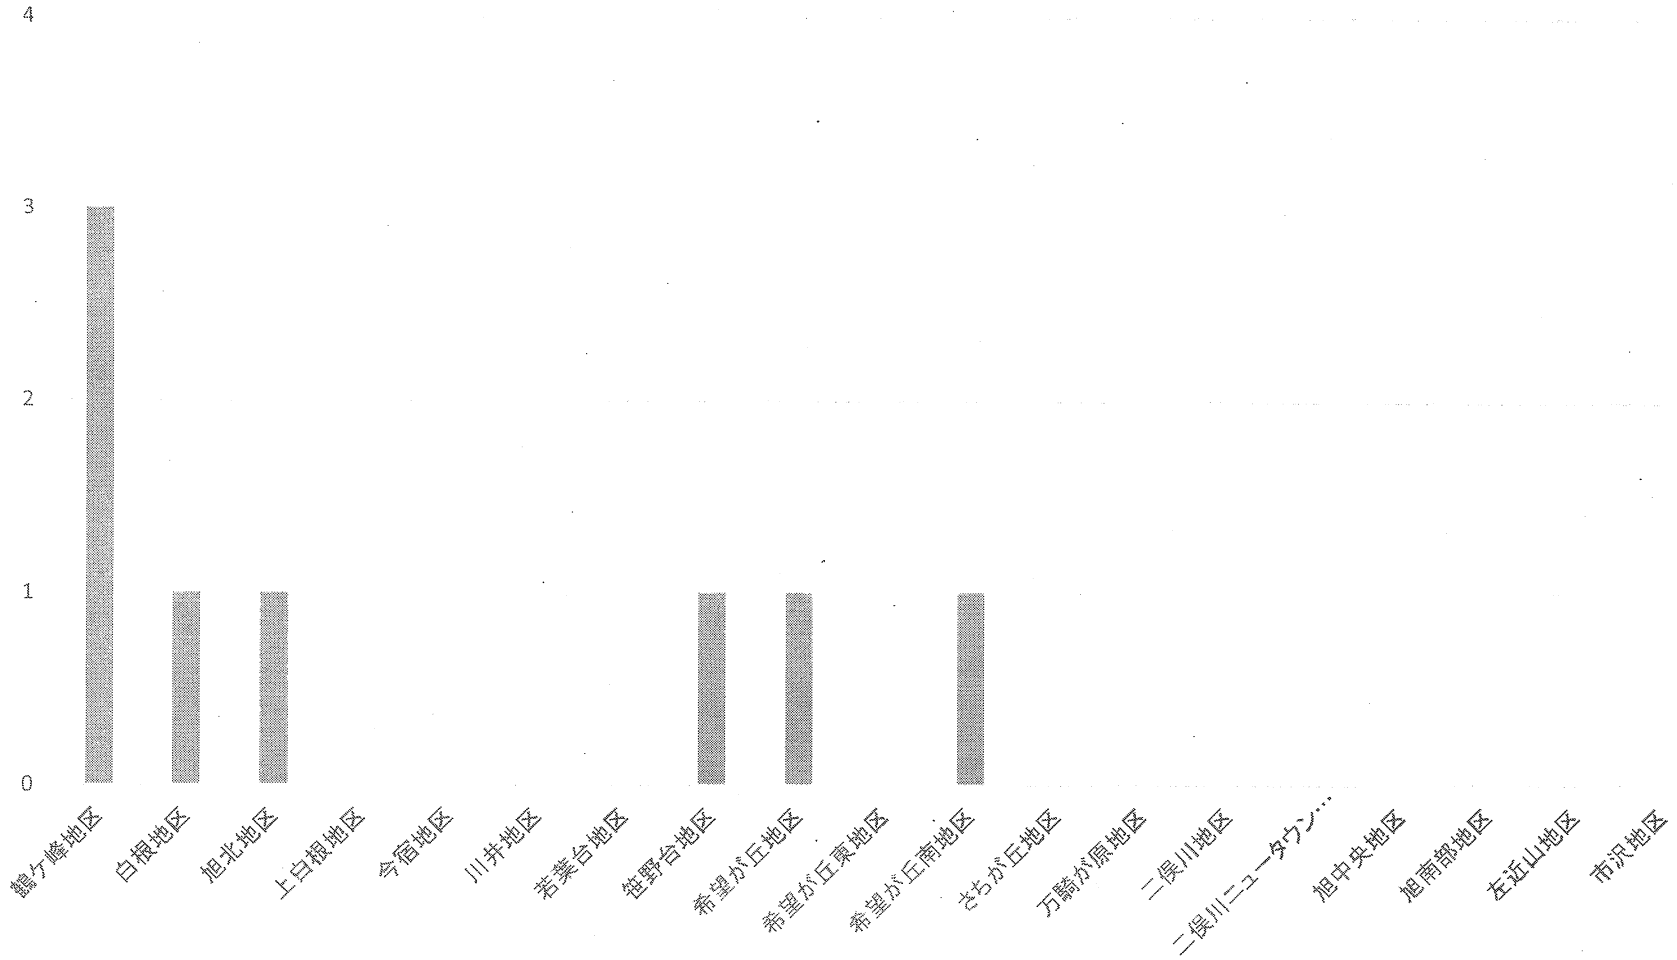

特殊詐欺発生状況(件数)

令和3年9月