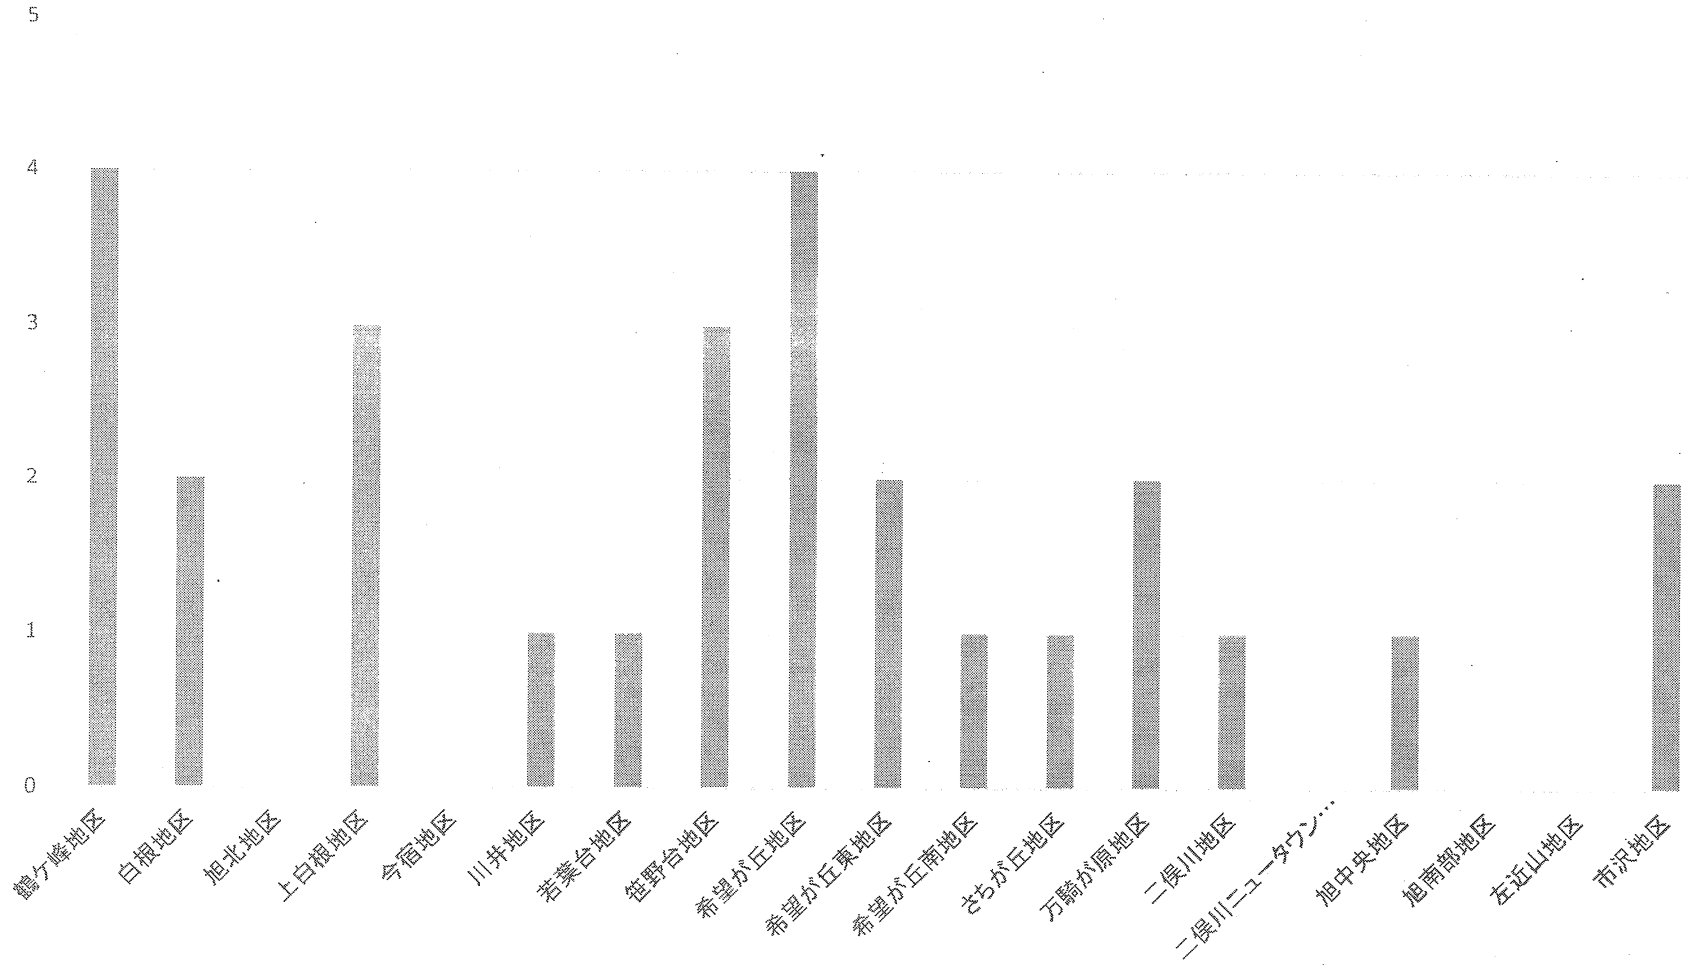

神奈川県下発生状況
件数 835件(-386件)
金額 1,403,540,861円

少年非行状況(1～9月中)

○ 刑法犯少年検挙人数

旭 警 察 署

罪種別 年 別	凶 悪 犯				粗 暴 犯				窃 盗 犯										知 能 犯	風 俗 犯	その他		合 計			
	殺 人	強 盗	放 火	強 姦	暴 行	傷 害	脅 迫	恐 喝	侵 入 盗	非 侵 入 盗						小 計	計	計			計	計		計		
										乗 物 盗			部 品 ね ら い	自 販 機	ひ っ た く り										万 引	そ の 他
										自 動 車	バ イ ク	自 転 車														
令和3年 1～9月中	5		1	1	1											7	1	8	8			4		20		
令和2年 1～9月中					1	9					3					4		7	7		2	19	3	38		
対 比	5	0	1	1	0	-9	0	0	0	0	0	-3	0	0	0	3	1	1	1	0	-2	-15	-3	-18		