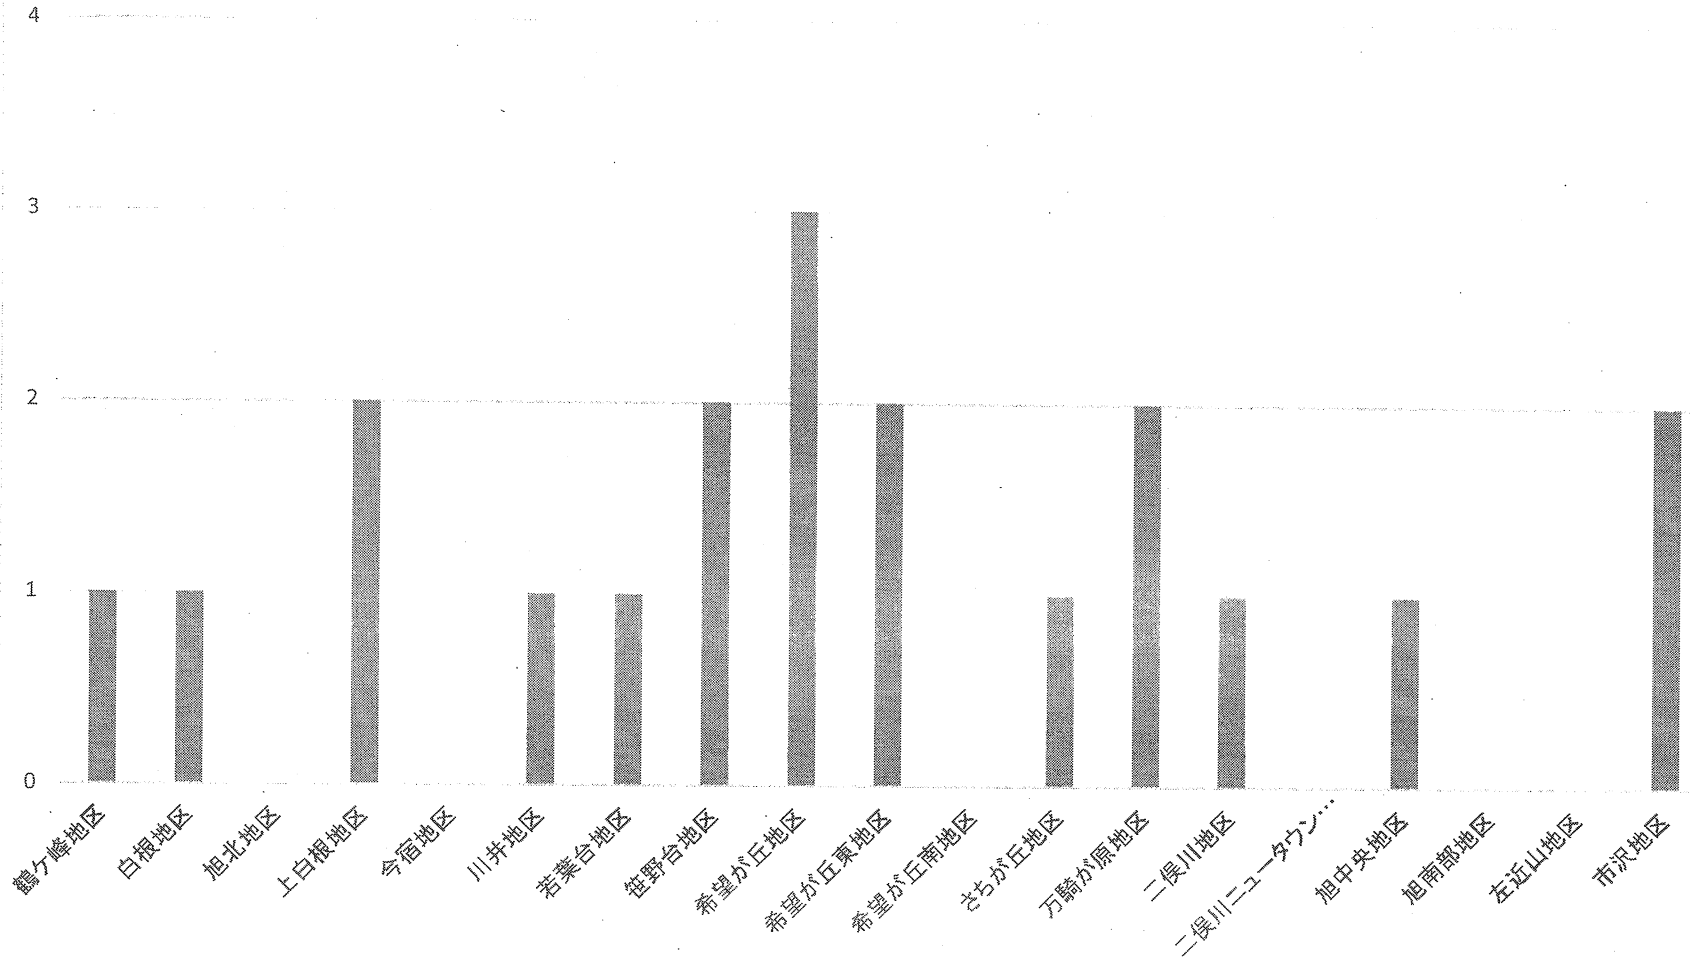

犯人は留守番電話を嫌います。
在宅中でも自宅の固定電話を留守番電話に設定しましょう！

☆ 電話でお金の話しは詐欺！

直ぐにお金が必要、カードを預かりますは詐欺と認識しましょう。

旭警察署・旭防犯協会
旭企業防犯連絡協議会

特殊詐欺発生状況(件数)

令和3年
1~8月

神奈川県下発生状況
件数 835件(-386件)
金額 1,403,540,861円

特殊詐欺発生状況(件数)