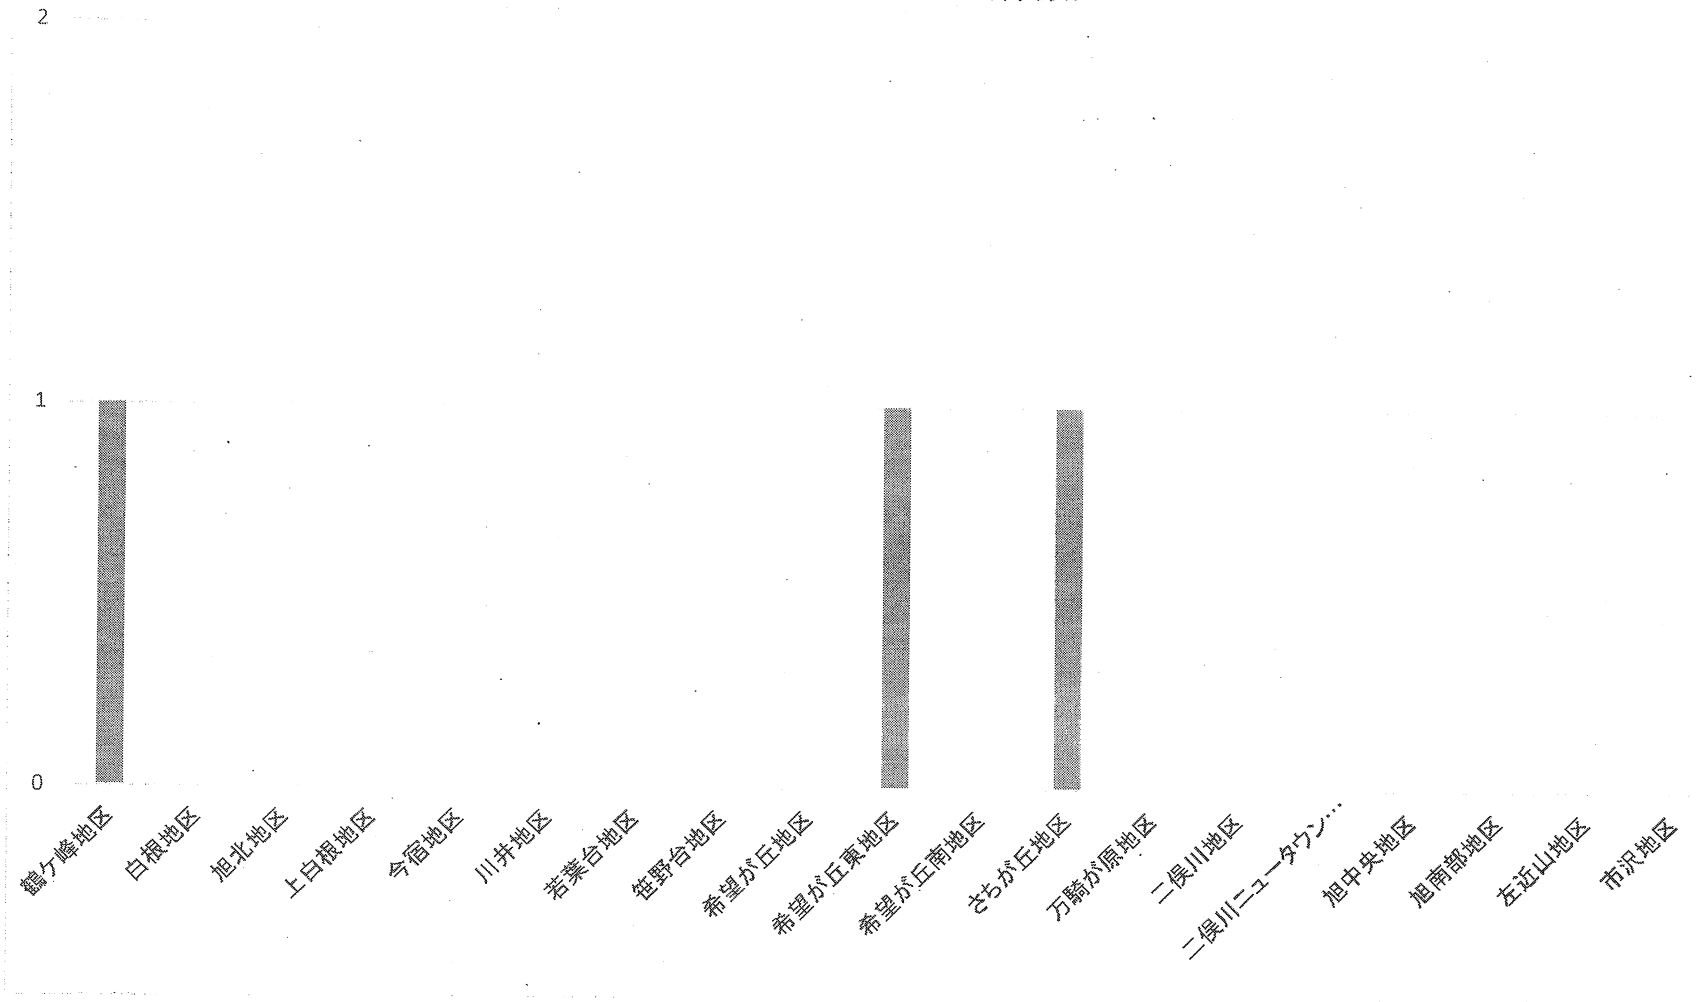

特殊詐欺発生状況(件数)

令和3年8月