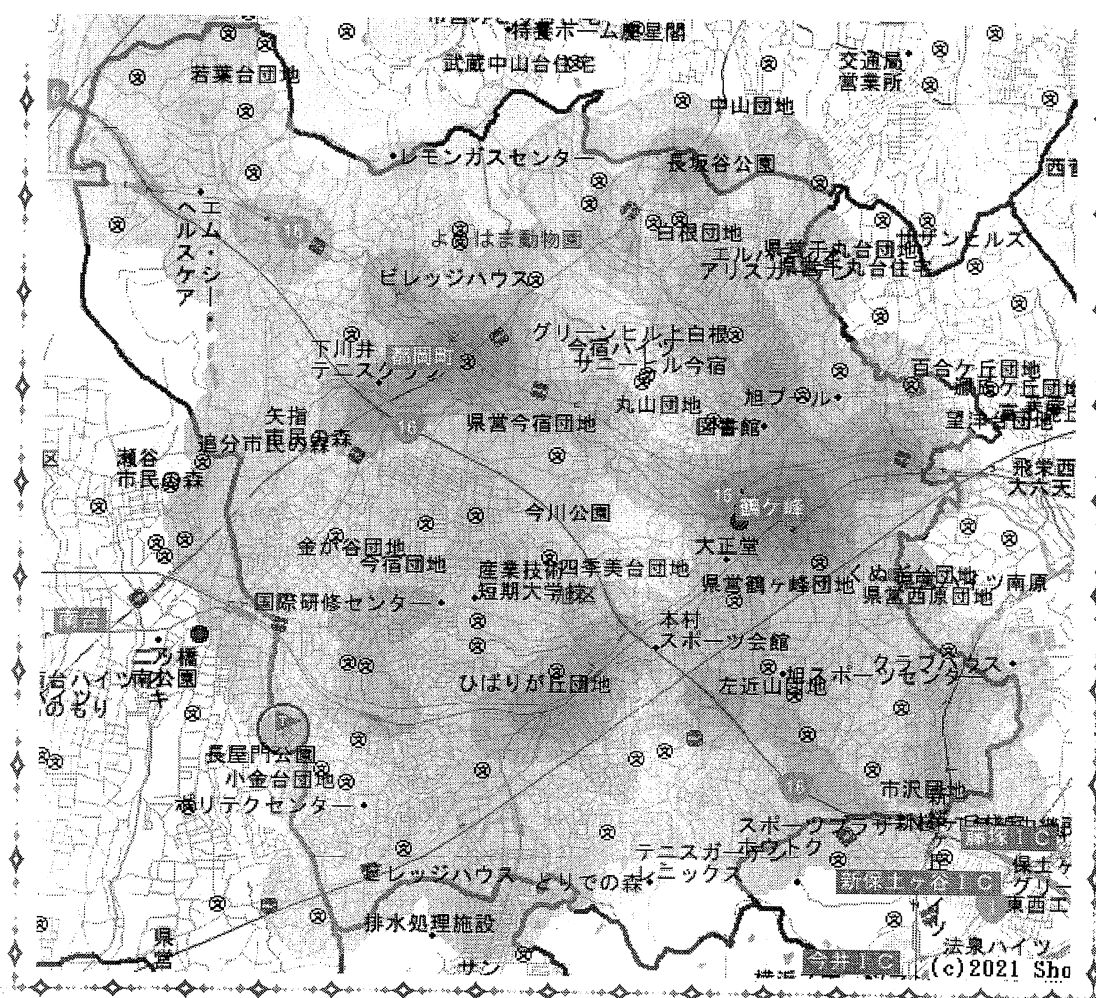

◎8月末の事故状況前年対比

	件数	死者	重傷者	軽傷者	負傷者
2021年	347	0	19	397	416
2020年	370	2	20	397	417
前年比	-23	-2	-1	0	-1

2021年月別 事故発生件数	1月	2月	3月	4月	5月	6月	7月	8月
	34	39	53	44	50	39	44	44

◎時間別発生件数【2時間単位】

◎事故類型別件数

事故類型	2020			2021		
	数	死者数	負傷者数	数	死者数	負傷者数
人対車両	横断歩道横断中	25	0	25	0	28
	その他	33	1	34	0	50
車両相互	すれ違い時	7	0	8	0	5
	出会い頭	37	0	45	0	41
	右折時 その他	19	0	20	0	30
	右折時 右折直進	63	1	71	0	53
	左折時	32	0	32	0	26
	正面衝突	9	0	11	0	8
	車両相互その他	52	0	59	0	56
	追突	73	0	89	0	86
	追越追抜き時	9	0	11	0	10
車両単独	車両単独	11	0	12	0	23
合計	370	2	417	347	0	416

～秋の全国交通安全運動～

期間

令和3年9月21日（火）から9月30日（木）までの10日間
交通事故死ゼロを目指す日…9月30日（木）

目的

すべての県民を交通事故から守るために、県民一人ひとりが交通安全について考え、交通ルールの遵守と交通マナーの向上に取り組むことを通じて交通事故防止の徹底を図ります。

スローガン

安全は 心と時間の ゆとりから
高齢者 模範を示そう 交通マナー

交通安全運動に
ご協力お願いします！

運動の重点

- 1 子供と高齢者を始めとする歩行者の安全の確保
- 2 夕暮れ時と夜間の事故防止と歩行者等の保護など安全運転意識の向上
- 3 自転車の安全確保と交通ルール遵守の徹底
- 4 飲酒運転等の悪質・危険な運転の根絶
- 5 二輪車の交通事故防止

旭警察署管内 町内会別 令和3年8月末現在

町内会	件数	前年比	二輪車	自転車	子供	高齢者
(大池)	0	-1	0	0	0	0
鶴ヶ峰	52	+12	20	5	6	9
白根	26	+4	9	7	2	13
旭北	21	-2	4	7	5	11
上白根	16	+1	7	2	1	4
今宿	17	-18	10	4	1	4
川井	67	+4	22	11	5	16
若葉台	5	0	3	1	0	3
笹野台	9	-1	3	2	0	6
希望が丘	5	0	2	1	1	2
希望が丘東	15	-2	6	2	2	6
希望が丘南	5	-12	2	2	0	3
さちが丘	16	+3	7	2	1	3
万騎が原	8	-4	2	1	0	2
二俣川	29	+3	9	3	0	12
二俣川ニュータウン	0	-1	0	0	0	0
旭中央	4	-6	2	0	0	0
旭南部	16	+1	5	8	0	4
左近山	9	-5	5	2	1	2
市沢	27	+1	11	0	0	9
総計	347	-23	129	60	25	109