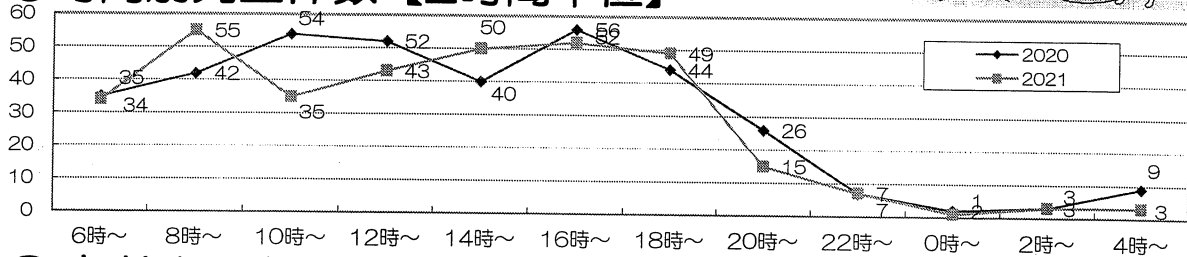

		空き巣		自動車盗		オートバイ盗		自転車盗		ひったくり		車上ねらい		部品ねらい (タイヤ等)		自販機ねらい		その他		合計	
		2	3	2	3	2	3	2	3	2	3	2	3	2	3	2	3	2	3	2	3
38	二俣川1丁目							2	5			1						24	27	26	33
39	二俣川2丁目					1	1	1	2					2				40	37	44	40
40	本宿町					2		1				1						4	2	8	2
41	本村町					1		2	1			2		1	1			33	12	39	14
42	万騎が原	1							1			1	1					5	2	7	4
43	南希望が丘	1										1		1				3		4	2
44	南本宿町				1						1			1				4	2	5	4
45	矢指町																	1	2	1	2
46	若葉台一丁目																				
47	若葉台二丁目							1										2		3	
48	若葉台三丁目							1	3									3	6	4	9
49	若葉台四丁目								1					1				1	1	1	3
50	上白根一丁目							1	1									1	4	2	5
51	上白根二丁目	2				1								1				2	9	5	10
52	上白根三丁目	1					1	2	3									16	13	19	17
53	中白根一丁目																				
54	中白根二丁目							1				1						7	7	8	8
55	中白根三丁目																	3	2	3	2
56	中白根四丁目	1												1				1	2	2	3
57	金が谷一丁目					1												2		3	
58	金が谷二丁目													1				1	1	1	2
59	笹野台一丁目																	3	4	3	4
60	笹野台二丁目																		1		1
61	笹野台三丁目					1												1		2	
62	笹野台四丁目																	1	1	1	1
63	中尾一丁目												1					2	2	3	2
64	中尾二丁目						2														2
65	中沢一丁目								1			1	1					2		3	2
66	中沢二丁目																		1		1
67	中沢三丁目																	2	1	2	1
68	今宿一丁目	1										1		1				2		5	
69	今宿二丁目	1																1	1	2	1
70	鶴ヶ峰本町一丁目					1	1		2			1						4	11	5	15
71	鶴ヶ峰本町二丁目	1							2			1		1				2	1	5	3
72	鶴ヶ峰本町三丁目											1						3	2	4	2
	合計	20	12	1	4	20	21	36	73	1	1	27	24	19	36	3	2	342	363	469	536

◎8月末の事故状況前年対比

	件数	死者	重傷者	軽傷者	負傷者
2021年	347	0	19	397	416
2020年	370	2	20	397	417
前年比	-23	-2	-1	0	-1

2021年月別 事故発生件数	1月	2月	3月	4月	5月	6月	7月	8月
	34	39	53	44	50	39	44	44

◎時間別発生件数【2時間単位】

◎事故類型別件数

事故類型	2020			2021		
	数	死者数	負傷者数	数	死者数	負傷者数
人対車両	横断歩道横断中	25	0	25	0	28
	その他	33	1	34	0	50
車両相互	すれ違い時	7	0	8	0	5
	出会い頭	37	0	45	0	41
	右折時 その他	19	0	20	0	30
	右折時 右折直進	63	1	71	0	53
	左折時	32	0	32	0	26
	正面衝突	9	0	11	0	8
	車両相互その他	52	0	59	0	56
	追突	73	0	89	0	86
	追越追抜き時	9	0	11	0	10
車両単独	車両単独	11	0	12	0	23
合計	370	2	417	347	0	416