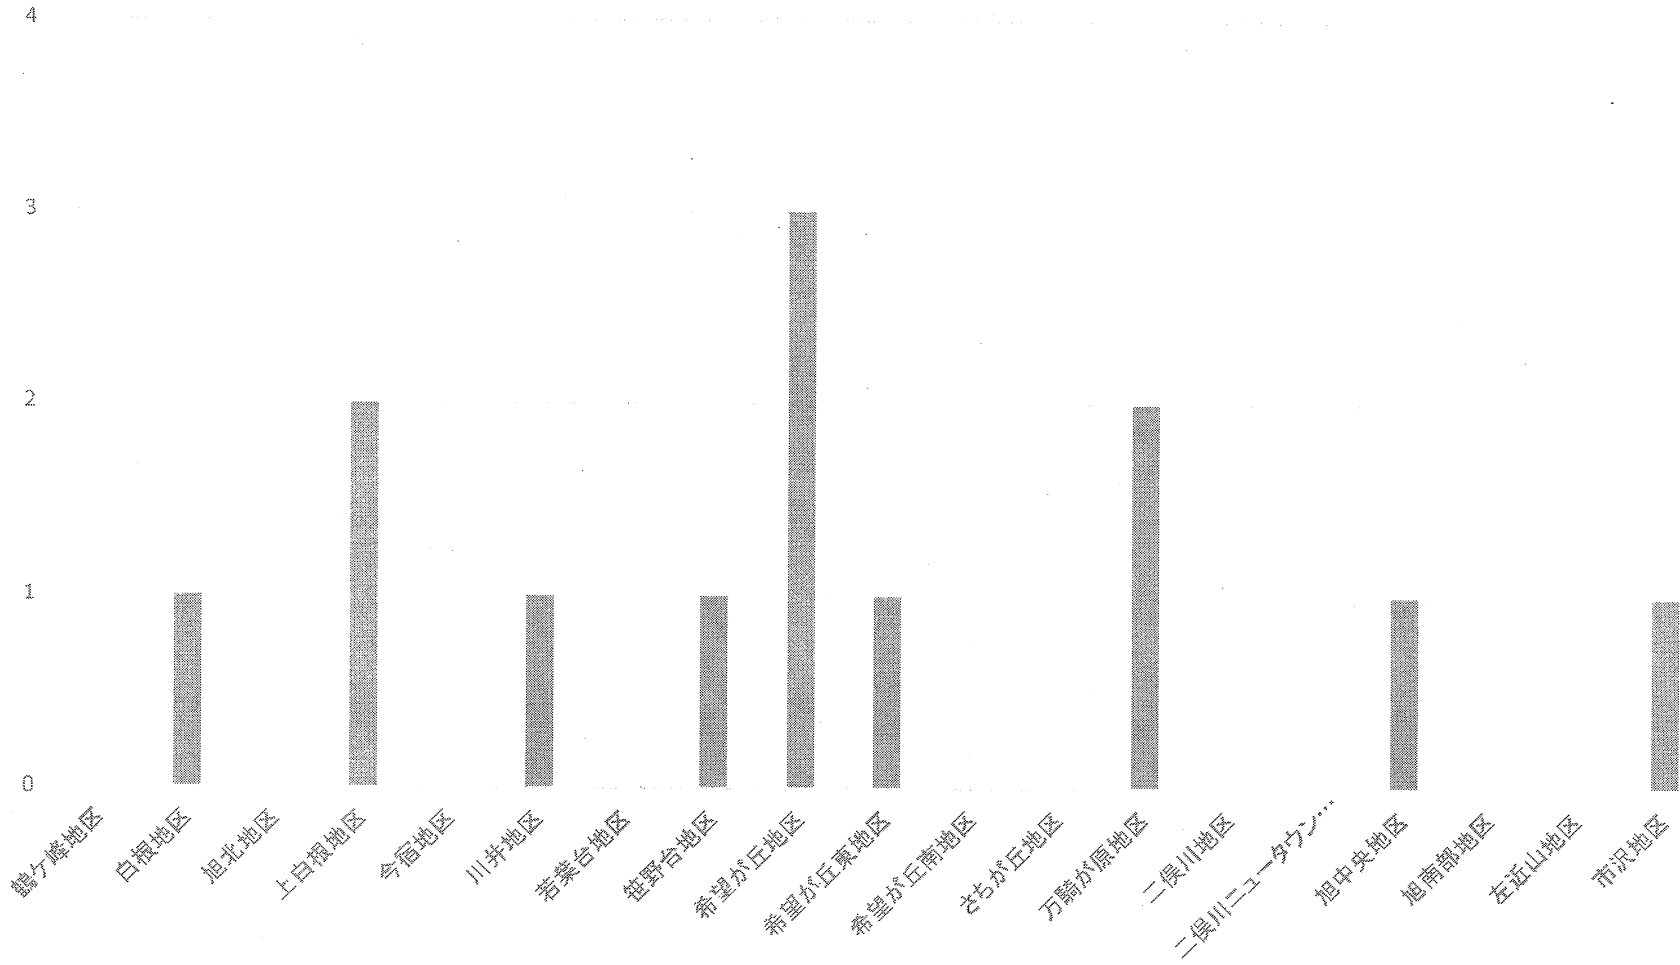

# 特殊詐欺発生状況(件数)

令和3年  
1~6月

神奈川県下発生状況  
件数 594件(-362件)  
金額 987,860,598円