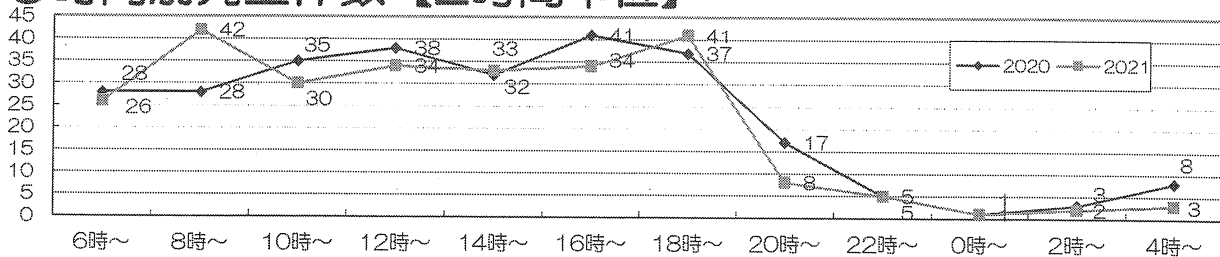

◎時間別発生件数【2時間単位】