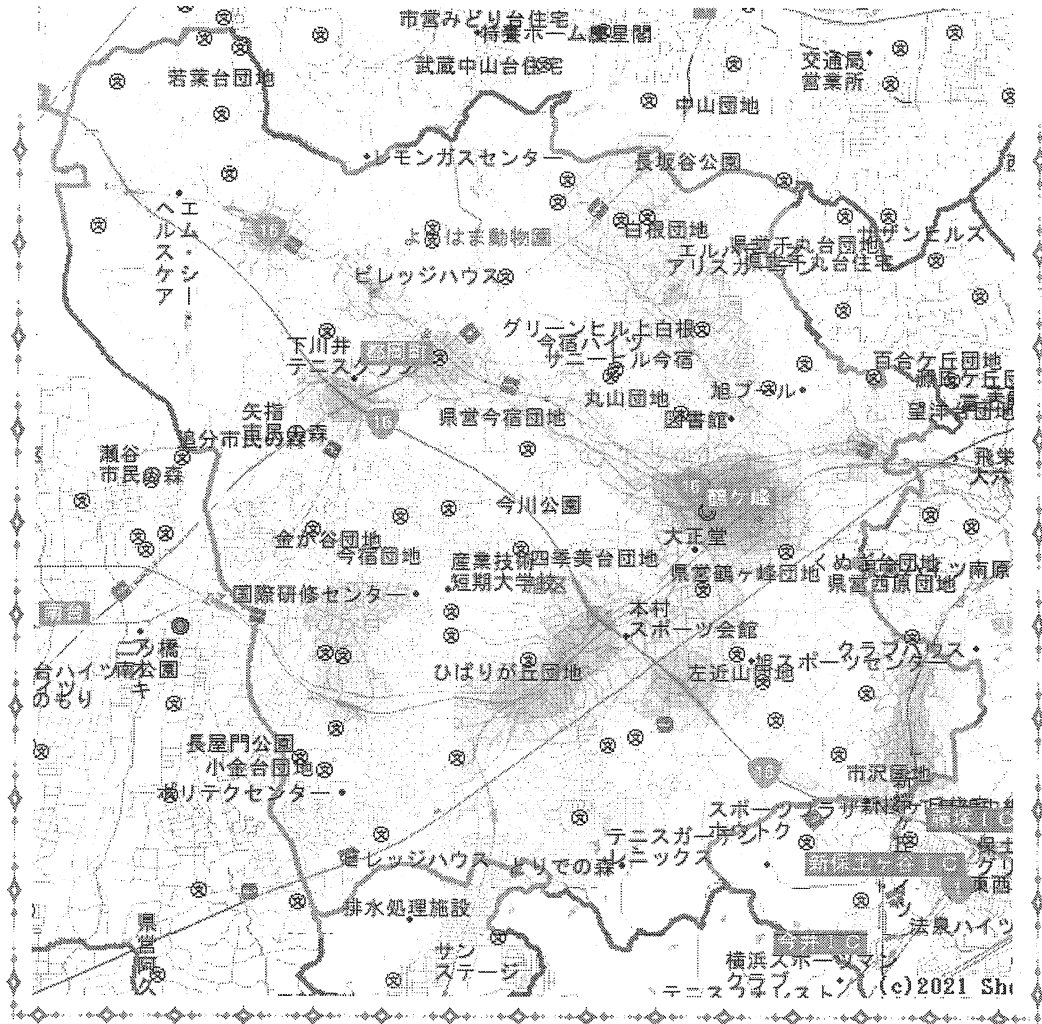

## 歩行者の皆さんへ

旭区内における令和3年6月中の人身交通事故の事故類型を見ると、人対車両その他39件の事故の内、歩行者の横断歩道外横断は15件で、昨年同期比+9件となっています。

この事故の構成率は全体の5.8%で、県内の3.8%を上回っています。

車のすぐそばから道路を横断したり、

斜め横断をする行動は大変危険です。

近くに横断歩道があるときは

横断歩道を利用するようお願いいたします。

夕暮れ時や夜間は  
反射材を身に付けて  
交通事故から身を守りましょう！

# 旭警察署管内 町内会別 令和3年6月末現在

町内会	件数	前年比	二輪車	自転車	子供	高齢者
(大池)	0	-1	0	0	0	0
鶴ヶ峰	43	+13	17	5	6	7
白根	15	-4	4	4	0	10
旭北	18	+2	4	7	5	9
上白根	13	+3	6	1	1	2
今宿	13	-15	7	4	1	3
川井	44	-1	13	8	3	11
若葉台	3	0	1	1	0	1
笹野台	7	-1	3	2	0	4
希望が丘	2	-2	1	1	1	1
希望が丘東	14	+1	6	2	2	5
希望が丘南	4	-7	2	1	0	3
さちが丘	12	+2	6	1	1	2
万騎が原	3	-6	0	1	0	1
二俣川	20	0	6	1	0	7
二俣川ニュータウン	0	-1	0	0	0	0
旭中央	4	-2	2	0	0	0
旭南部	15	+4	5	8	0	3
左近山	7	-4	4	1	1	2
市沢	22	+5	10	0	0	6
総計	259	-14	97	48	21	77