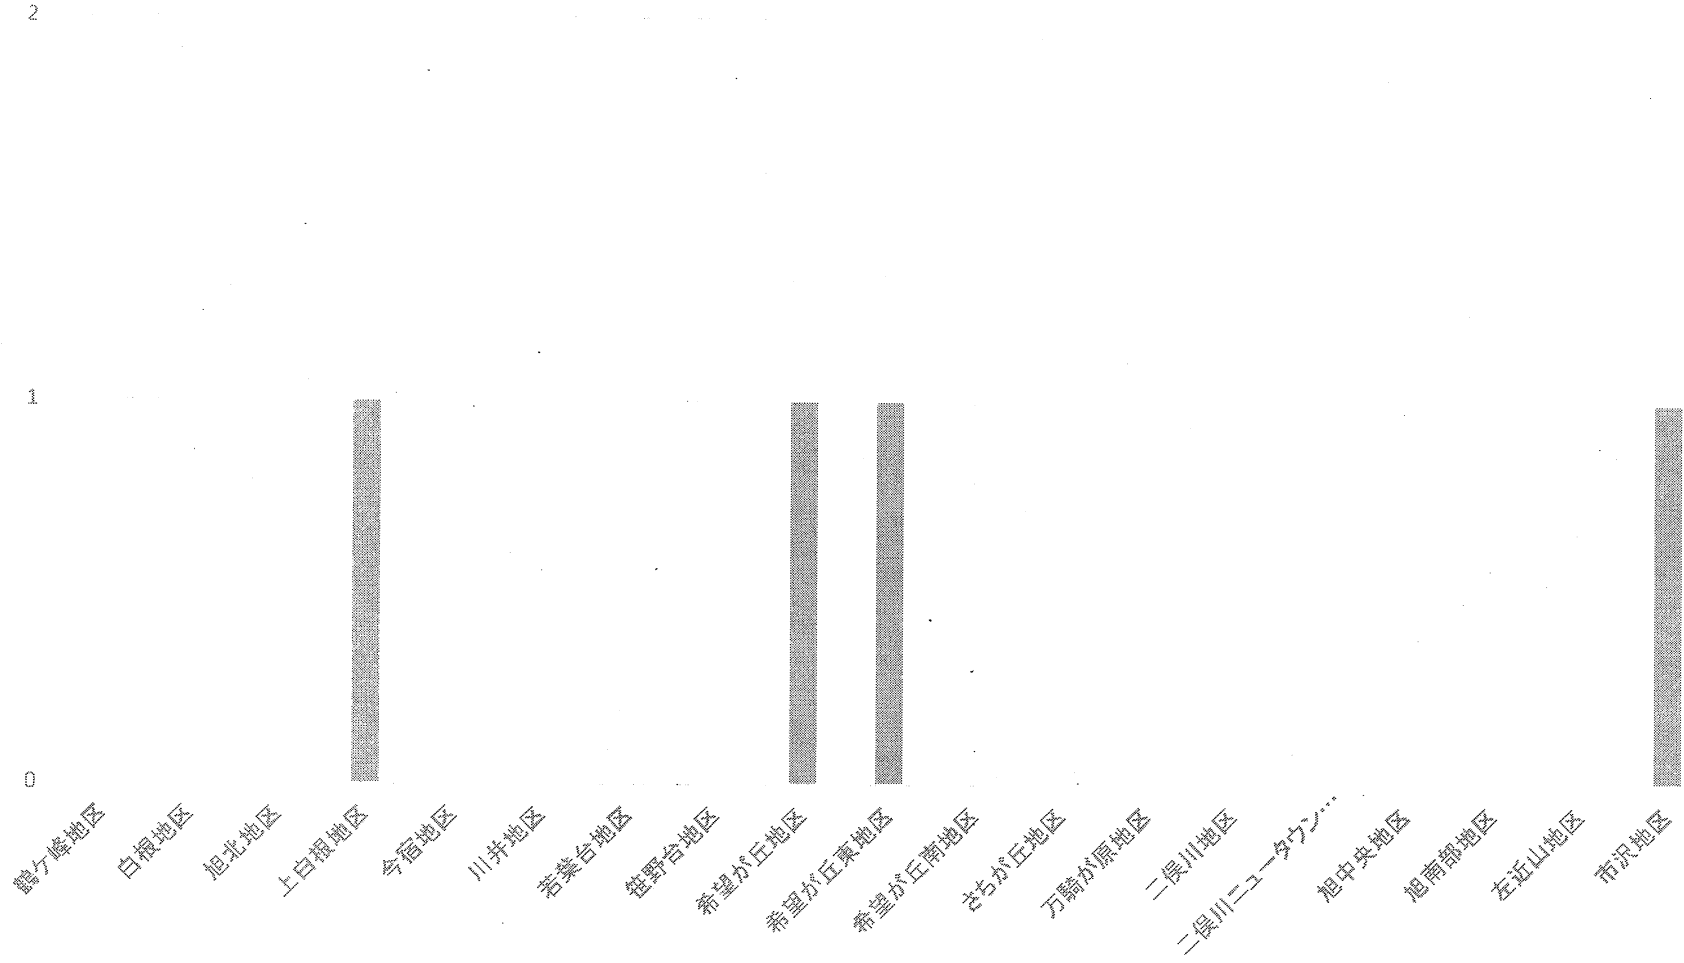

特殊詐欺発生状況(件数)

令和3年6月

少年非行状況(1～6月中)

○ 刑法犯少年検挙人数

旭 警 察 署

罪種別 年 別	凶 悪 犯				粗 暴 犯				窃 盗 犯										知 能 犯	風 俗 犯	その他		合 計											
	殺 人	強 盗	放 火	強 姦	暴 行	傷 害	脅 迫	恐 喝	侵 入 盗	非 侵 入 盗						計	計	計			計	計		計										
										乗 物 盗			部 品 ね ら	自 販 機	ひ っ た くり										万 引	そ の 他	小 計	計	計	計				
										自 動 車	バ イ ク	自 転 車																			計	計	計	計
令和3年 1～6月中	5		1		1										5							4		16										
令和2年 1～6月中					1	9					3				2							1	16	3	32									
対 比	5	0	1	0	0	-9	0	0	0	0	-3	0	0	0	3	0	0	0	0	0	-1	-12	-3	-16										

○ 不良行為少年補導人数

罪種別 年 別	飲 酒	喫 煙	暴 走 行 為	深 夜 は い か い	怠 学	不 良 交 友	家 出	無 断 外 泊	粗 暴 行 為	性 的 い た ず ら	そ の 他	合 計
令和3年 1～6月中	24	126		103			1		8		10	272
令和2年 1～6月中	22	128		143	2		2	1			75	373
対 比	2	-2	0	-40	-2	0	-1	-1	8	0	-65	-101