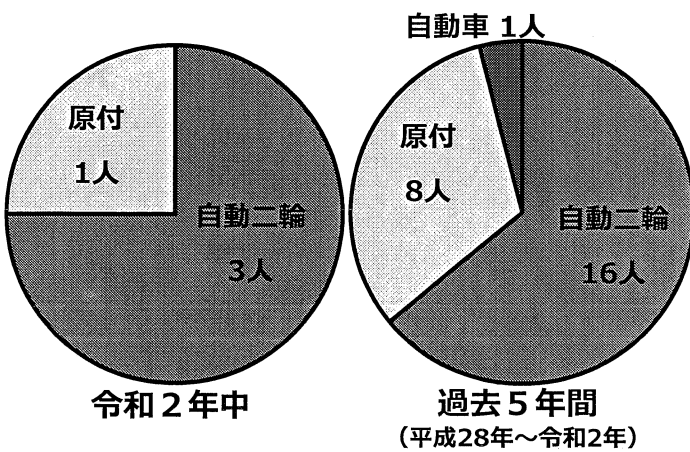

初心者ライダー の死亡事故に注意!!

事故時の車種における免許取得1年未満運転者の死者数
(神奈川県内)

令和2年中の
免許取得1年未満運転者の死者4人
その全てが二輪車
過去5年間でも、
96%を二輪車が占めています