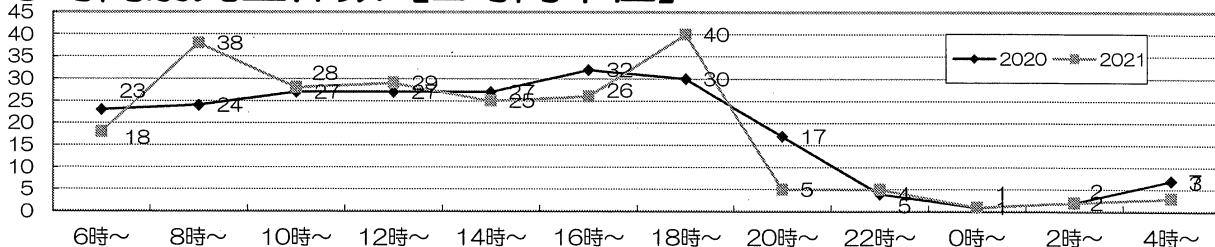

旭警察署交通ニュース 令和3年6月号

◎5月末の事故状況前年対比

	件数	死者	重傷者	軽傷者	負傷者
2021年	220	0	12	259	271
2020年	221	2	14	224	238
前年比	-1	-2	-2	35	33

2021年月別 事故発生件数	1月	2月	3月	4月	5月
	34	39	53	44	50

◎時間別発生件数【2時間単位】

◎事故類型別件数

事故類型	2020			2021			
	数	死者数	負傷者数	数	死者数	負傷者数	
人対車両	横断歩道横断中	20	0	20	19	0	19
	その他	21	1	20	31	0	31
車両相互	すれ違い時	4	0	4	3	0	3
	出会い頭	17	0	20	22	0	26
	右折時 その他	9	0	9	14	0	22
	右折時 右折直進	37	1	40	32	0	39
	左折時	21	0	21	13	0	15
	正面衝突	6	0	7	4	0	8
	車両相互その他	32	0	36	27	0	33
	追突	49	0	55	44	0	60
車両単独	車両単独	5	0	6	11	0	15
合計	221	2	238	220	0	271	