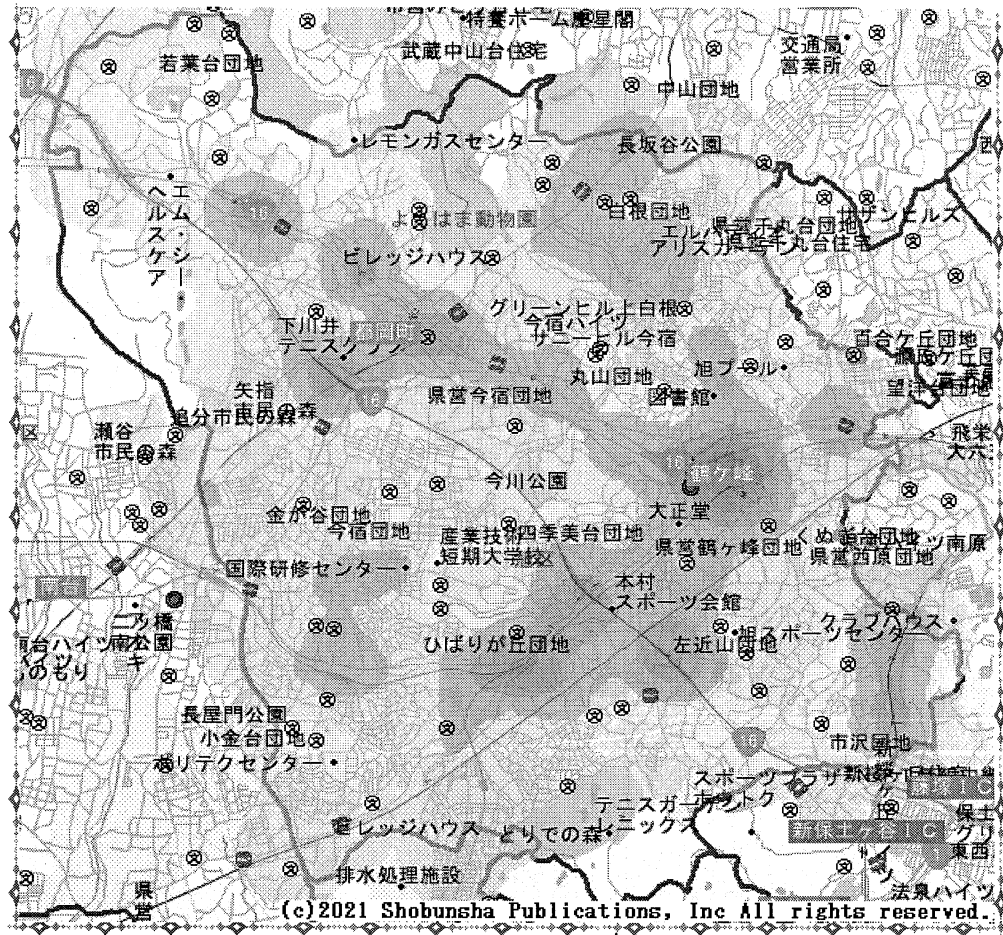

旭警察署管内 町内会別 令和3年5月末現在

町内会	件数	前年比	二輪車	自転車	子供	高齢者
(大池)	0	-1	0	0	0	0
鶴ヶ峰	36	+10	14	5	6	5
白根	11	-5	3	2	0	8
旭北	14	-1	3	5	5	8
上白根	12	+5	6	1	1	2
今宿	11	-13	6	3	1	3
川井	39	+4	12	7	3	9
若葉台	2	0	1	0	0	1
笹野台	5	-2	2	1	0	2
希望が丘	2	-2	1	1	1	1
希望が丘東	13	+1	6	1	1	5
希望が丘南	4	-6	2	1	0	3
さちが丘	12	+5	6	1	1	2
万騎が原	3	-3	0	1	0	1
二俣川	19	+3	6	1	0	7
二俣川ニュータウン	0	-1	0	0	0	0
旭中央	3	-3	1	0	0	0
旭南部	12	+5	4	6	0	3
左近山	4	-2	2	0	0	1
市沢	18	+5	8	0	0	5
総計	220	-1	83	36	19	66

(注)

* 二輪車に乗った高齢者と、自転車に乗った子供が衝突した場合、それぞれにカウントされますが、発生件数は1件になります。