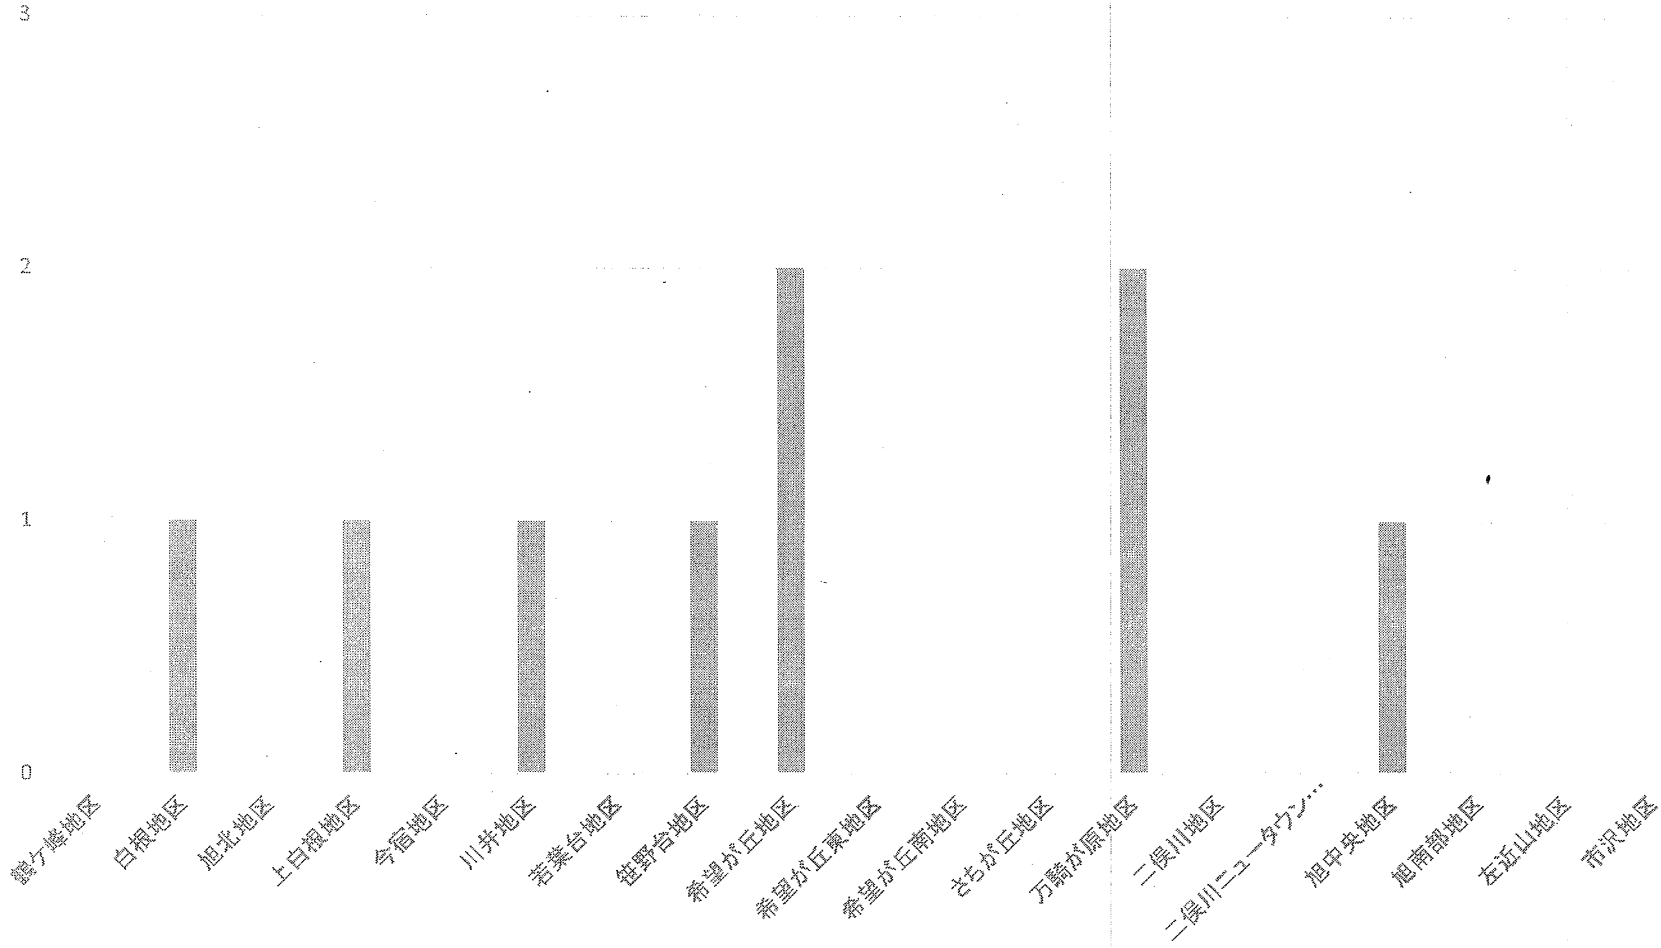

特殊詐欺発生状況(件数)

令和3年
1~5月

神奈川県下発生状況
件数 369件(-271件)
金額 570,922,933円