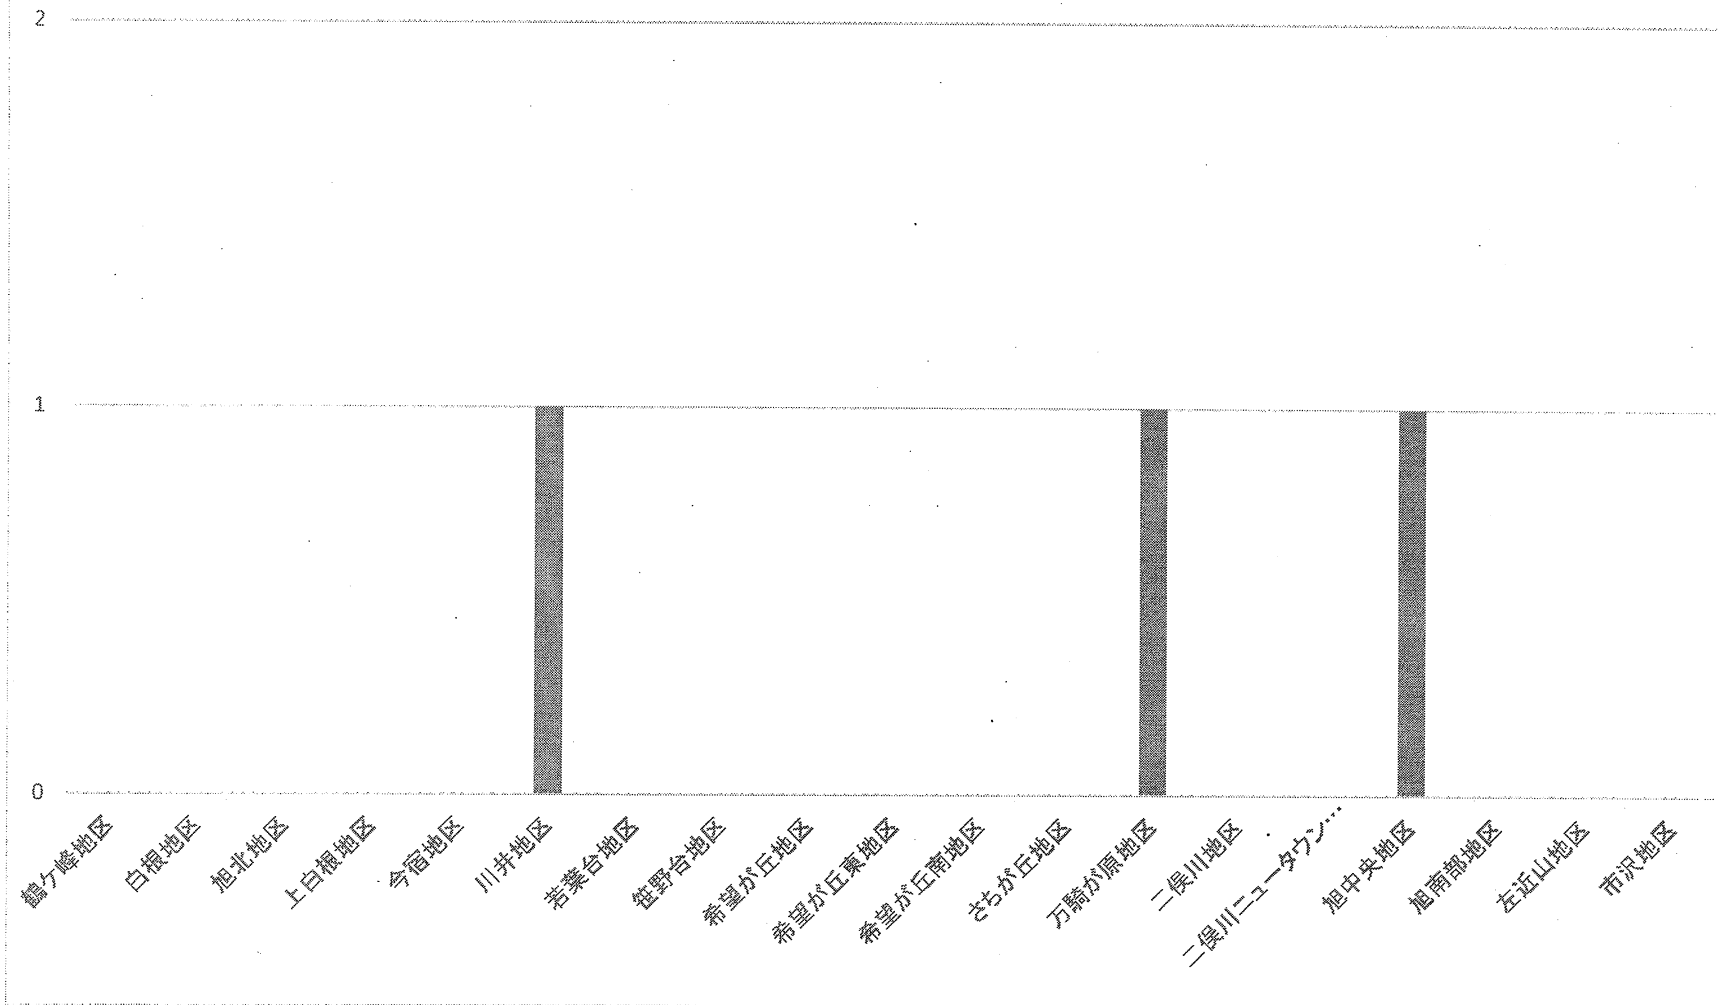

特殊詐欺発生状況(件数)

令和3年4月

特殊詐欺発生状況(件数)

令和3年
1~4月

神奈川県下発生状況
件数 369件(-271件)
金額 570,922,933円

少年非行状況(1~4月中)

○ 刑法犯少年検挙人数

旭 警 察 署