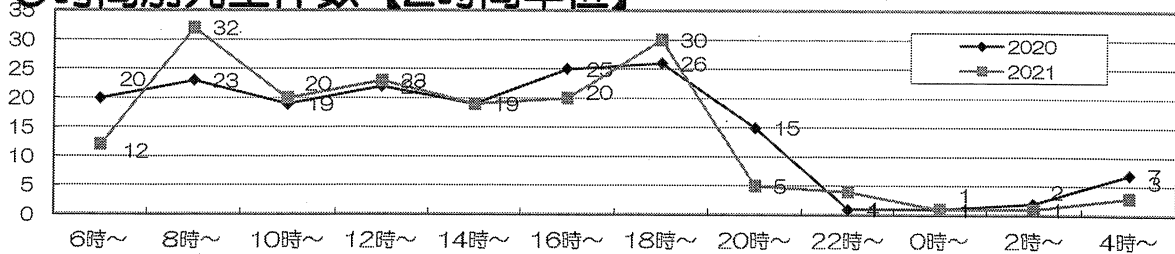

		空き巣		自動車盗		オートバイ盗		自転車盗		ひったくり		車上ねらい		部品ねらい (タイヤ等)		自販機ねらい		その他		合計		
		2	3	2	3	2	3	2	3	2	3	2	3	2	3	2	3	2	3	2	3	
38	二俣川1丁目								2										13	20	13	22
39	二俣川2丁目					1	1								2				14	23	17	24
40	本宿町																		2	1	2	1
41	本村町										1								21	5	22	5
42	万騎が原	1							1						1				4	2	6	3
43	南希望が丘	1																	1		2	
44	南本宿町										1								3	1	4	1
45	矢指町																			1		1
46	若葉台一丁目																					
47	若葉台二丁目																		1		1	
48	若葉台三丁目								2										1		1	2
49	若葉台四丁目								1													1
50	上白根一丁目								1											2		3
51	上白根二丁目	1				1													1	5	3	5
52	上白根三丁目						1	1	2										7	8	8	11
53	中白根一丁目																					
54	中白根二丁目								1				1						3	4	4	5
55	中白根三丁目																		3	2	3	2
56	中白根四丁目																			2		2
57	金が谷一丁目					1													1		2	
58	金が谷二丁目																		1		1	
59	笹野台一丁目																		3	4	3	4
60	笹野台二丁目																			1		1
61	笹野台三丁目																					
62	笹野台四丁目																					
63	中尾一丁目																		1	2	1	2
64	中尾二丁目						2															2
65	中沢一丁目								1				1									2
66	中沢二丁目																			1		1
67	中沢三丁目																		1	1	1	1
68	今宿一丁目	1												1					2		4	
69	今宿二丁目	1																		1	1	1
70	鶴ヶ峰本町一丁目					1	1					1							1	5	2	7
71	鶴ヶ峰本町二丁目	1							2					1					1	1	3	3
72	鶴ヶ峰本町三丁目																		3	2	3	2
合 計		14	3		1	9	14	19	36			14	14	10	14		1	175	222	241	305	

◎4月末の事故状況前年対比

	件数	死者	重傷者	軽傷者	負傷者
2021年	170	0	8	209	217
2020年	180	2	12	181	193
前年比	-10	-2	-4	28	24

2021年月別	1月	2月	3月	4月
事故発生件数	34	39	53	44

◎時間別発生件数【2時間単位】

免許更新時に75歳以上になる方
運転免許センターで

認知機能検査

が受けられます!

- ・お誕生日の5か月前から予約可能
- ・早期検査で高齢者講習の予約が便利