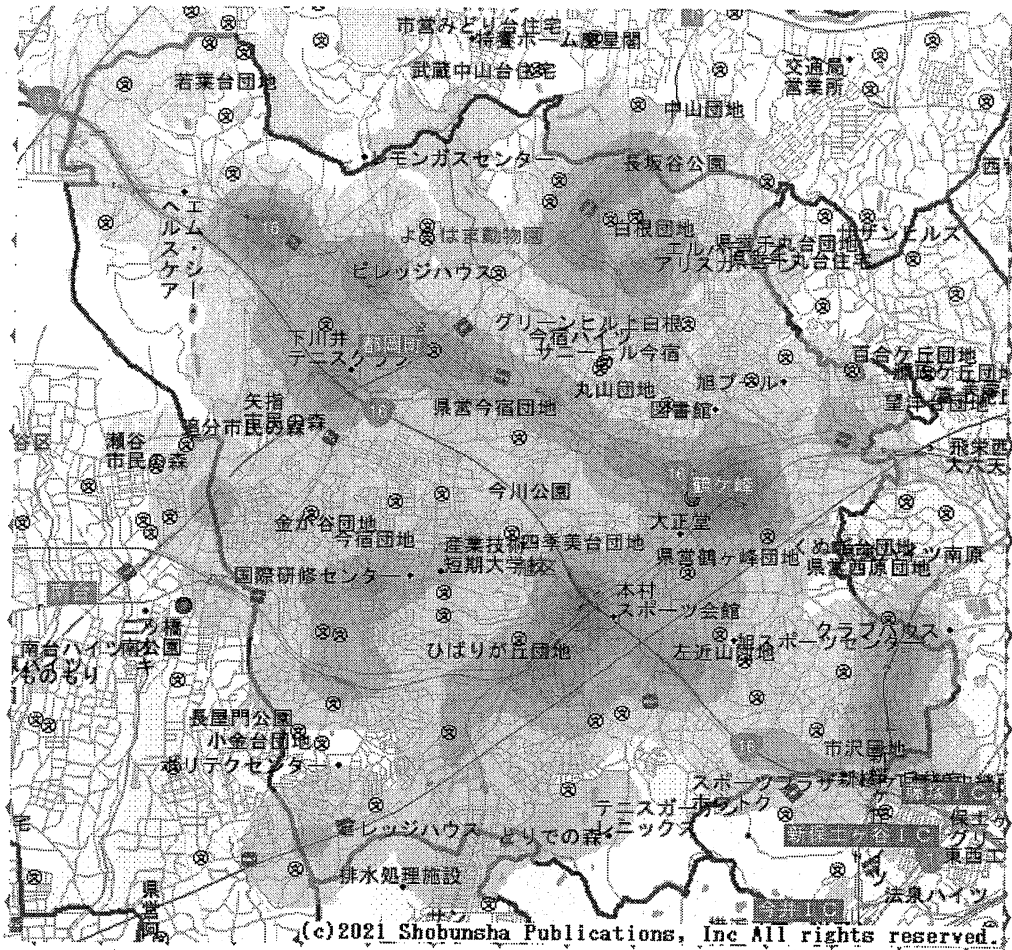

(c)2021 Shobunsha Publications, Inc All rights reserved.

町内会	件数	前年比	二輪車	自転車	子供	高齢者
(大池)	0	-1	0	0	0	0
鶴ヶ峰	24	0	14	9	2	3
白根	8	-5	5	1	0	1
旭北	12	+1	5	0	1	7
上白根	10	+3	3	1	0	5
今宿	9	-12	8	5	2	9
川井	30	+8	7	4	1	6
若葉台	2	+1	0	0	0	1
笹野台	4	-3	3	2	2	2
希望が丘	1	-1	2	1	1	0
希望が丘東	11	-1	7	0	1	4
希望が丘南	3	-6	4	2	1	5
さちが丘	7	+1	1	2	0	1
万騎が原	3	-2	1	0	1	2
二俣川	17	+4	6	0	0	3
二俣川ニュータウン	0	-1	1	0	0	0
旭中央	2	-3	2	0	0	1
旭南部	9	+3	1	1	0	0
左近山	4	+1	0	2	1	0
市沢	14	+3	3	1	0	5
総計	170	-10	73	31	13	55
構成率	-	-	43%	18%	8%	32%