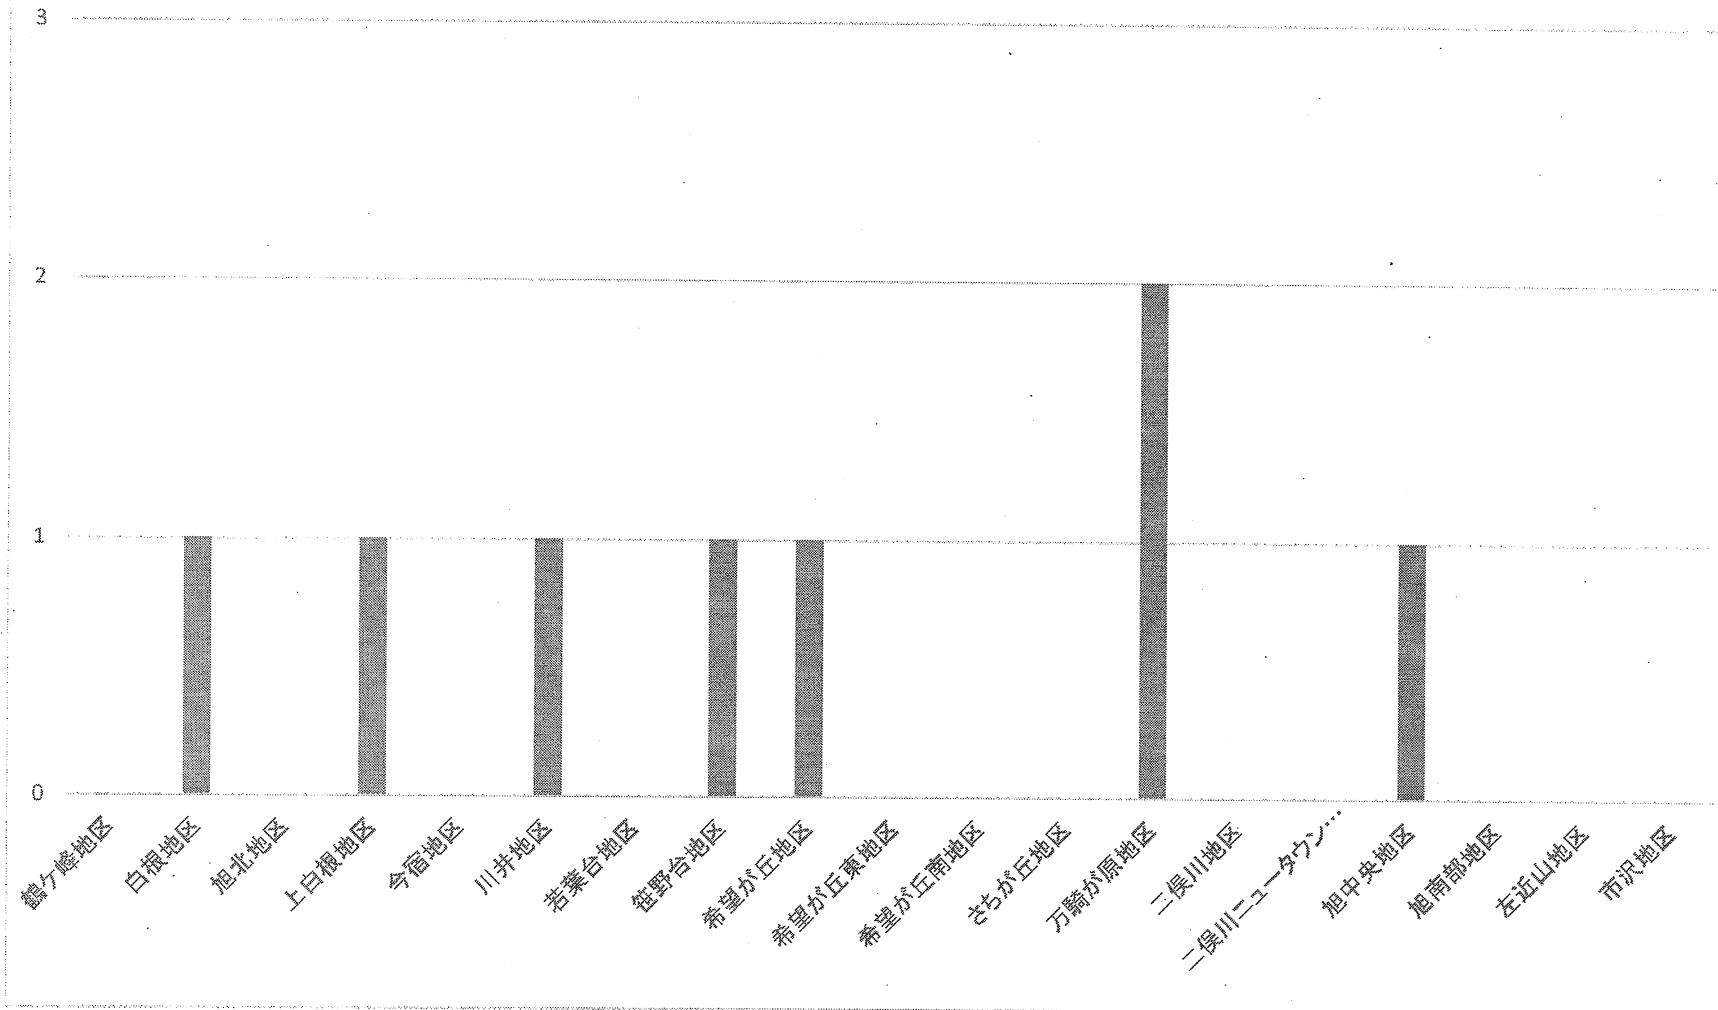

特殊詐欺発生状況(件数)

令和3年4月

特殊詐欺発生状況(件数)

令和3年
1~4月

神奈川県下発生状況
件数 369件(-271件)
金額 570,922,933円

少年非行状況(1~4月中)

○ 刑法犯少年検挙人数

旭 警 察 署