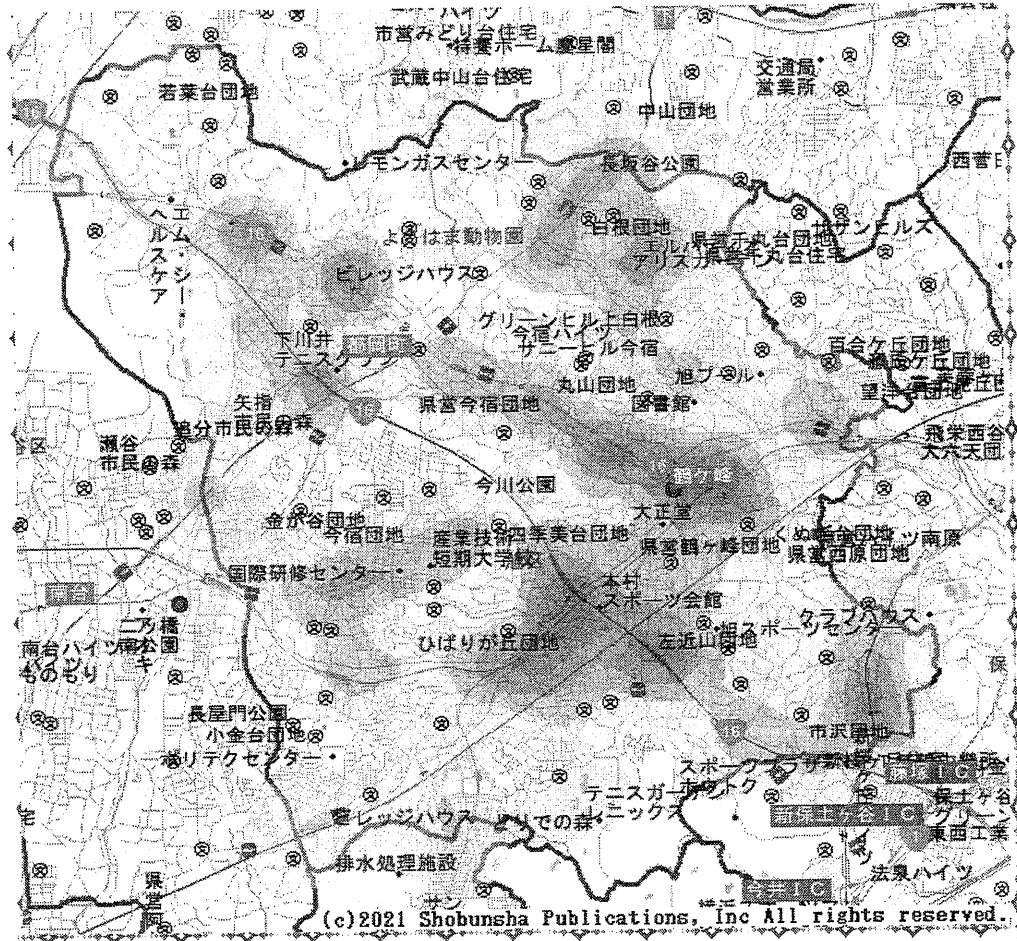

# 旭警察署管内 町内会別

令和3年3月末現在

町内会	件数	前年比	二輪車	自転車	子供	高齢者
(大池)	0	0	0	0	0	0
鶴ヶ峰	19	-1	7	3	2	0
白根	6	-5	3	0	0	1
旭北	9	-2	4	0	1	5
上白根	8	+3	2	0	0	1
今宿	7	-9	4	4	1	5
川井	18	0	2	3	0	3
若葉台	1	0	0	0	0	1
笹野台	3	-3	2	2	2	1
希望が丘	0	-2	1	1	1	0
希望が丘東	9	0	2	0	1	2
希望が丘南	2	-5	2	1	1	2
さちが丘	5	+1	1	0	0	1
万騎が原	2	-2	1	0	1	1
二俣川	13	+2	4	0	0	2
二俣川ニュータウン	0	0	0	0	0	0
旭中央	1	-3	2	0	0	1
旭南部	9	+4	0	0	0	0
左近山	4	+2	0	0	0	0
市沢	10	0	2	0	0	4
総計	126	-20	39	14	10	30