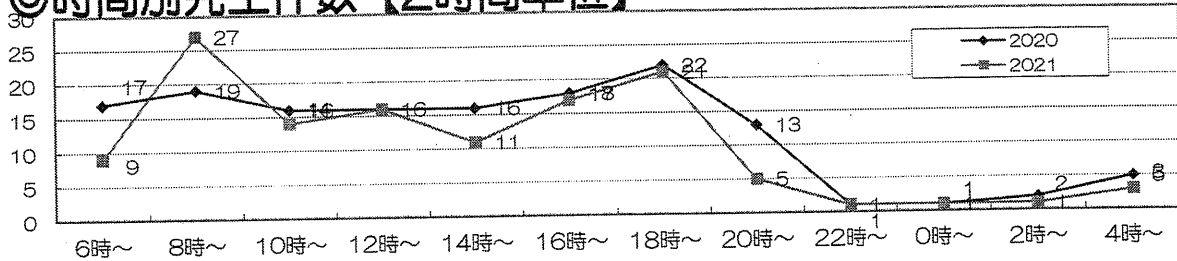

## ◎3月末の事故状況前年対比

	件数	死者	重傷者	軽傷者	負傷者
2021年	126	0	7	154	161
2020年	146	2	8	151	159
前年比	-20	-2	-1	3	2

2021年別月別  
事故発生件数

1月	2月	3月
34	39	53

## ◎時間別発生件数【2時間単位】