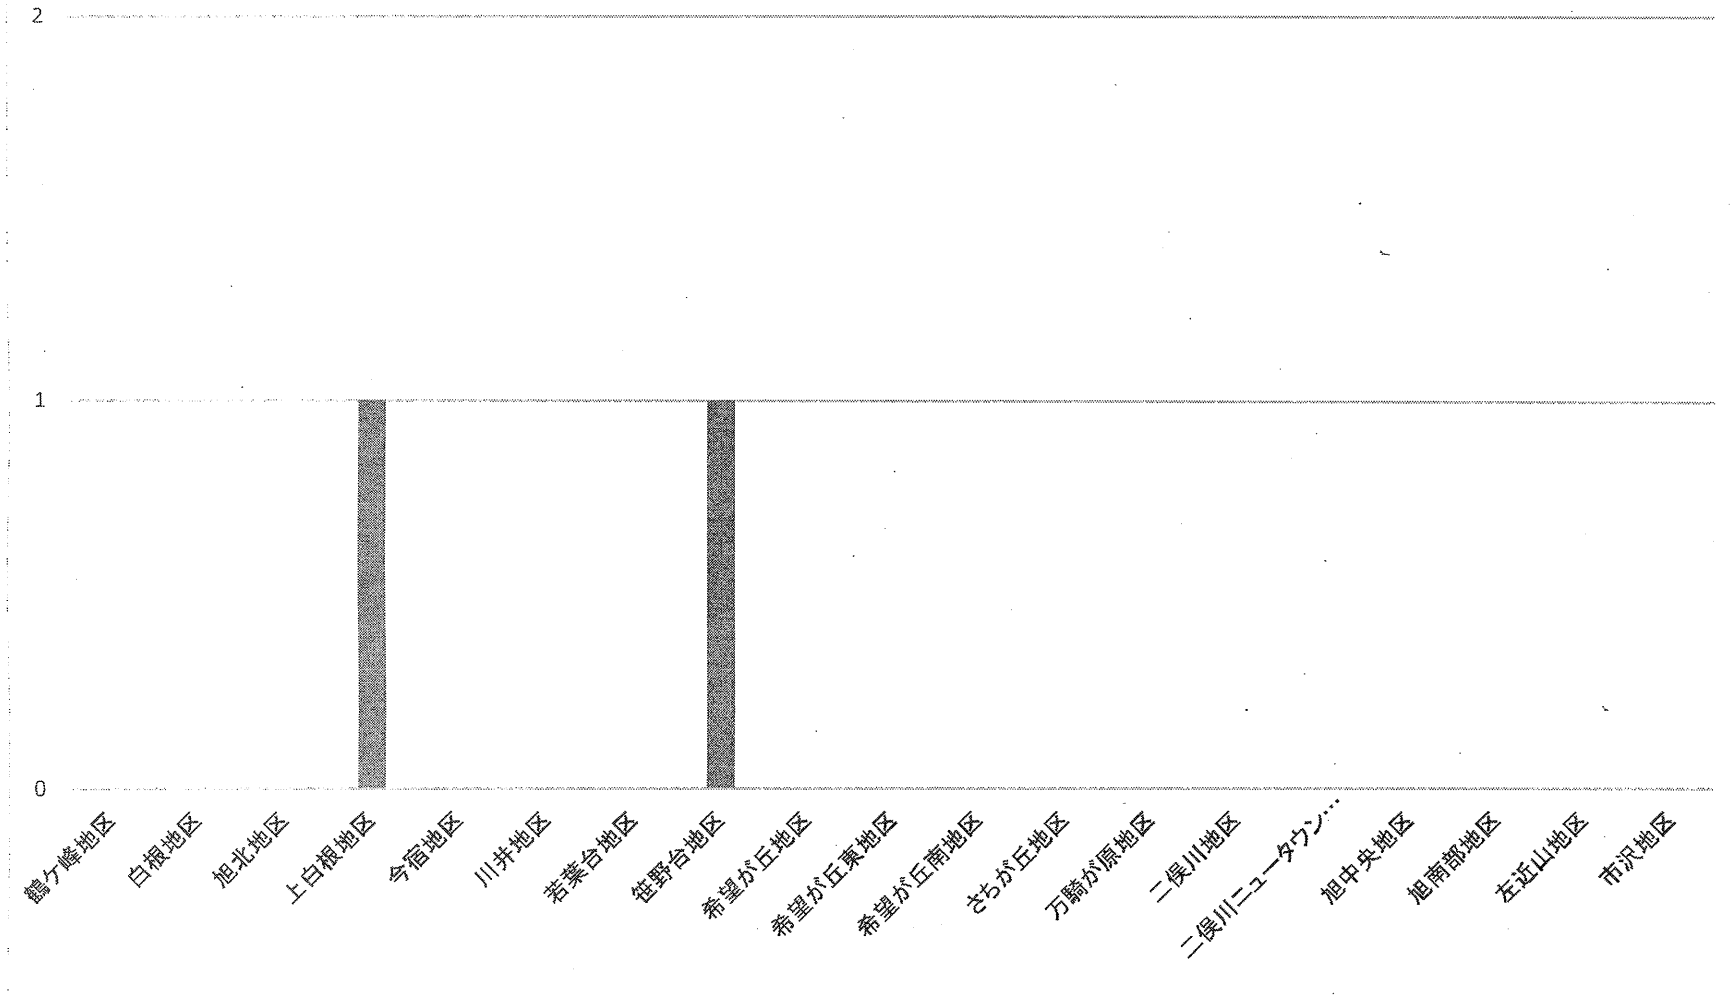

※ 登録方法は旭区役所のホームページに掲載されています。

みんなでつくろう! 安全・安心の街 旭!

特殊詐欺発生状況(件数)

神奈川県下発生状況
件数 129件(-190件)
金額 223,786,735円

令和3年(2021)年 旭区 主要刑法犯認知状況

(1~2月)

	空き巣		自動車盗		オートバイ盗		自転車盗		ひったくり		車上ねらい		部品ねらい (タイヤ等)		自販機ねらい		その他		合計		
	3	2	3	2	3	2	3	2	3	2	3	2	3	2	3	2	3	2	3	2	
1 市沢町		1			1			2						1				1	4	9	
2 今川町																		1	1	1	
3 今宿町																		2		2	
4 今宿西町														1				2	1	3	2
5 今宿東町													1					2	1	4	1
6 今宿南町																		1	4	2	
7 大池町																					
8 小高町																			1		
9 柏町	1	1			1													1	3	3	
10 金が谷																					
11 上川井町			1																3	3	
12 上白根町					2						1		1						5		
13 川井宿町																		1	1	1	3
14 川井本町											1								2	1	
15 川島町																		1	2	3	
16 桐が作		1																		1	
17 左近山								1											1	1	
18 さちが丘																		1		3	
19 三反田町																					
20 四季美台																			1	1	
21 下川井町																		1	1	1	2
22 白根町																					
23 白根一丁目																					
24 白根二丁目																					
25 白根三丁目																					
26 白根四丁目																		1		1	
27 白根五丁目																					
28 白根六丁目																					1
29 白根七丁目																					1
30 白根八丁目																			2		3
31 善部町																					1
32 都岡町																					
33 鶴ヶ峰一丁目								1					1					1	2	6	3
34 鶴ヶ峰二丁目									1									10		15	5
35 中希望が丘								1											3	3	4
36 西川島町																			1		1
37 東希望が丘								1										4	3	6	4