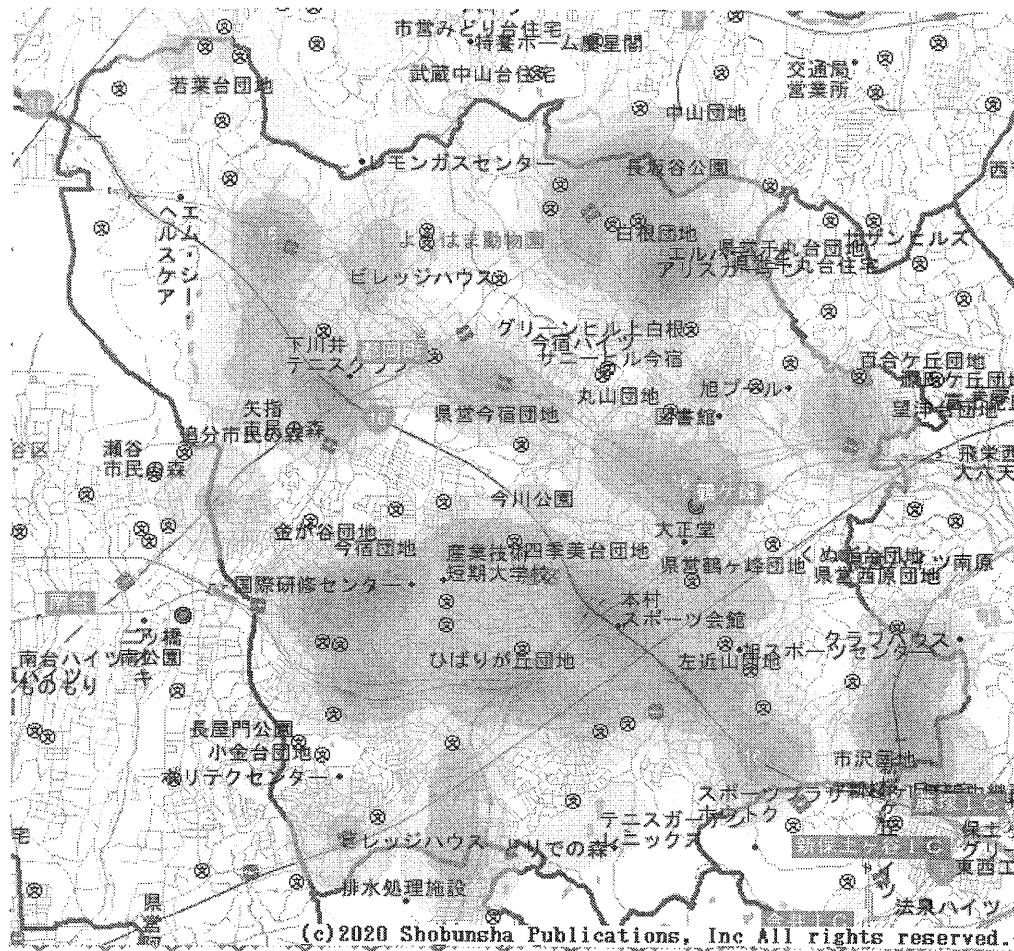

旭警察署管内 町内会別

令和3年2月末現在

(c) 2020 Shobunsha Publications, Inc All rights reserved.

町内会	件数	前年比	二輪車	自転車	子供	高齢者
(大池)	0	0	0	0	0	0
鶴ヶ峰	8	-4	7	3	2	0
白根	3	-3	3	0	0	1
旭北	8	0	4	0	1	5
上白根	5	+2	2	0	0	1
今宿	3	-7	4	4	1	5
川井	9	-2	2	3	0	3
若葉台	1	0	0	0	0	1
笹野台	2	-2	2	2	2	1
希望が丘	0	-1	1	1	1	0
希望が丘東	8	+4	2	0	1	2
希望が丘南	1	-4	2	1	1	2
さちが丘	4	+2	1	0	0	1
万騎が原	2	-2	1	0	1	1
二俣川	6	-4	4	0	0	2
二俣川ニュータウン	0	0	0	0	0	0
旭中央	0	-4	2	0	0	1
旭南部	4	+3	0	0	0	0
左近山	2	+1	0	0	0	0
市沢	7	+1	2	0	0	4
総計	73	-20	39	14	10	30