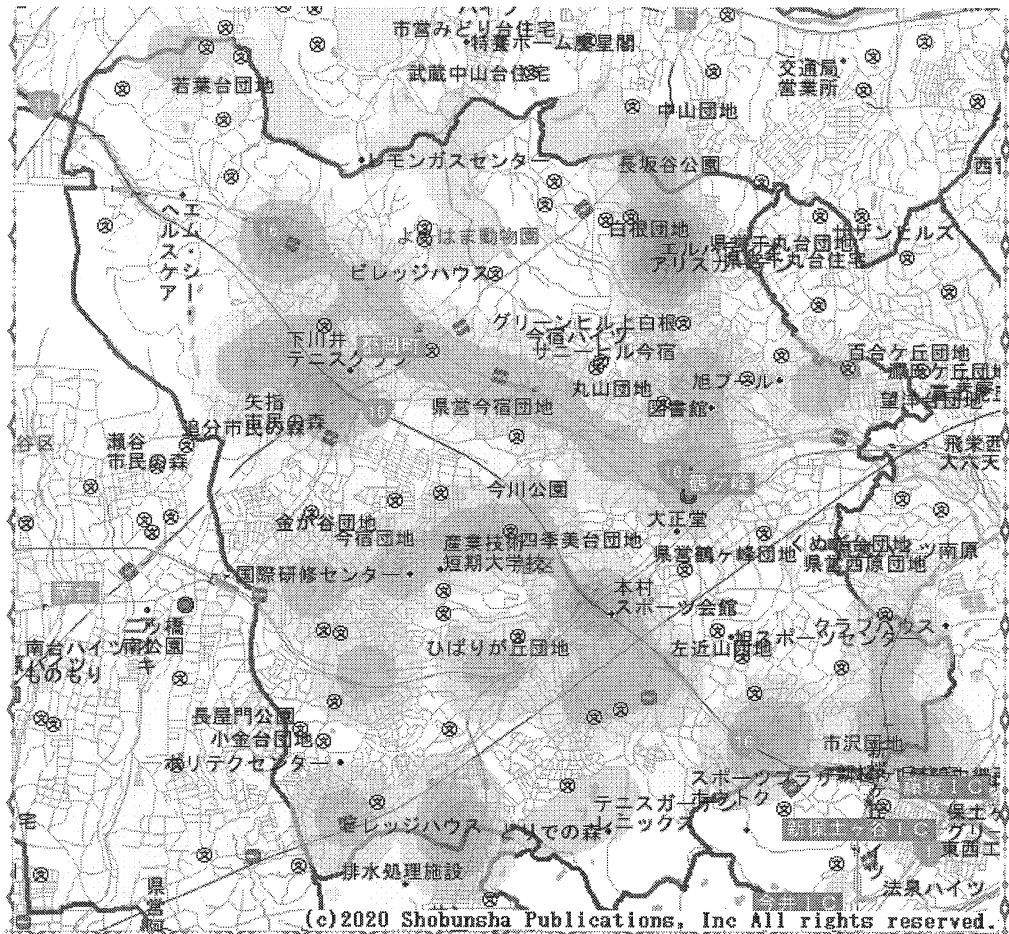

# 旭警察署管内 町内会別

令和3年1月末現在

(c)2020 Shobunsha Publications, Inc All rights reserved.

町内会	件数	前年比	二輪車	自転車	子供	高齢者
(大池)	0	0	0	0	0	0
鶴ヶ峰	16	-7	6	2	0	2
白根	0	0	0	0	0	0
旭北	3	-5	1	1	0	1
上白根	0	0	0	0	0	0
今宿	1	-2	2	0	0	1
川井	4	-2	3	1	1	1
若葉台	0	-1	1	0	0	0
笹野台	1	+1	0	0	0	0
希望が丘	2	+1	1	0	0	1
希望が丘東	2	+1	1	1	1	0
希望が丘南	2	0	0	0	0	0
さちが丘	1	0	1	0	0	0
万騎が原	0	-2	1	0	1	1
二俣川	5	+2	2	1	1	1
二俣川ニュータウン	1	0	0	1	0	1
旭中央	0	0	0	0	0	0
旭南部	3	-7	5	1	1	3
左近山	4	+4	0	0	0	0
市沢	0	0	0	0	0	0
総計	45	-17	24	8	5	12