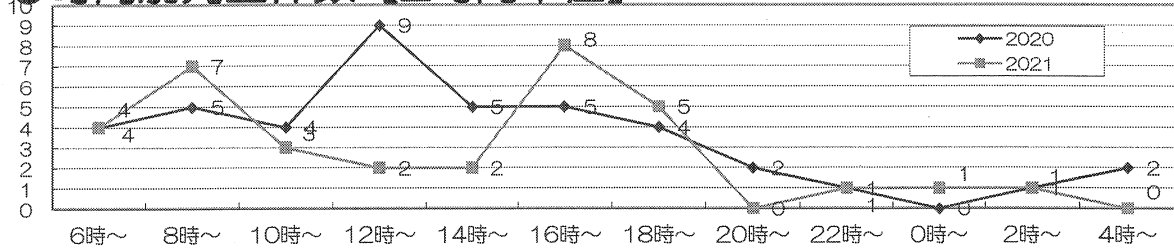

◎12月末の事故状況前年対比

	件数	死者	重傷者	軽傷者	負傷者
2020年	34	0	1	46	47
2019年	42	1	1	45	46
前年比	-8	-1	0	1	1

2020年月別
事故発生件数

1月
34

◎時間別発生件数【2時間単位】

高齢者の交通事故防止

令和2年中、旭警察署管内で発生した人身交通事故の中で、高齢者（65歳以上の方）が関係している交通事故が全体の約3分の1の割合を占めていました。

交通事故に遭わないために...
安全横断 5つの品格

ちょっと天気が不安だな

- ちよっ・・・近づいてきたら渡らない！
- と・・・止まってくれると限らない！
- てん・・・点滅したら渡らない！
- きが・・・気が付いてるとは限らない！
- 不安だな・・・不安に感じたら渡らない！

車を運転される方

年齢とともに視野が狭くなってきます。
ミラーだけでなく、首を振ってしっかり自分の目で安全を確かめましょう。
車には、ミラーに映らない死角やピラー（窓柱）などの車体によって見えない死角があります。
歩行者が見えない場所にいるかもしれないと予測し、安全な速度で走行しま

反射材の効果

夜間の歩行者の早期発見に効果的です。
再帰性反射で遠くからの光からでも明るく反射しますので、自分の存在を知らせることができます。

反射材強化旬
2月14日から23日までの