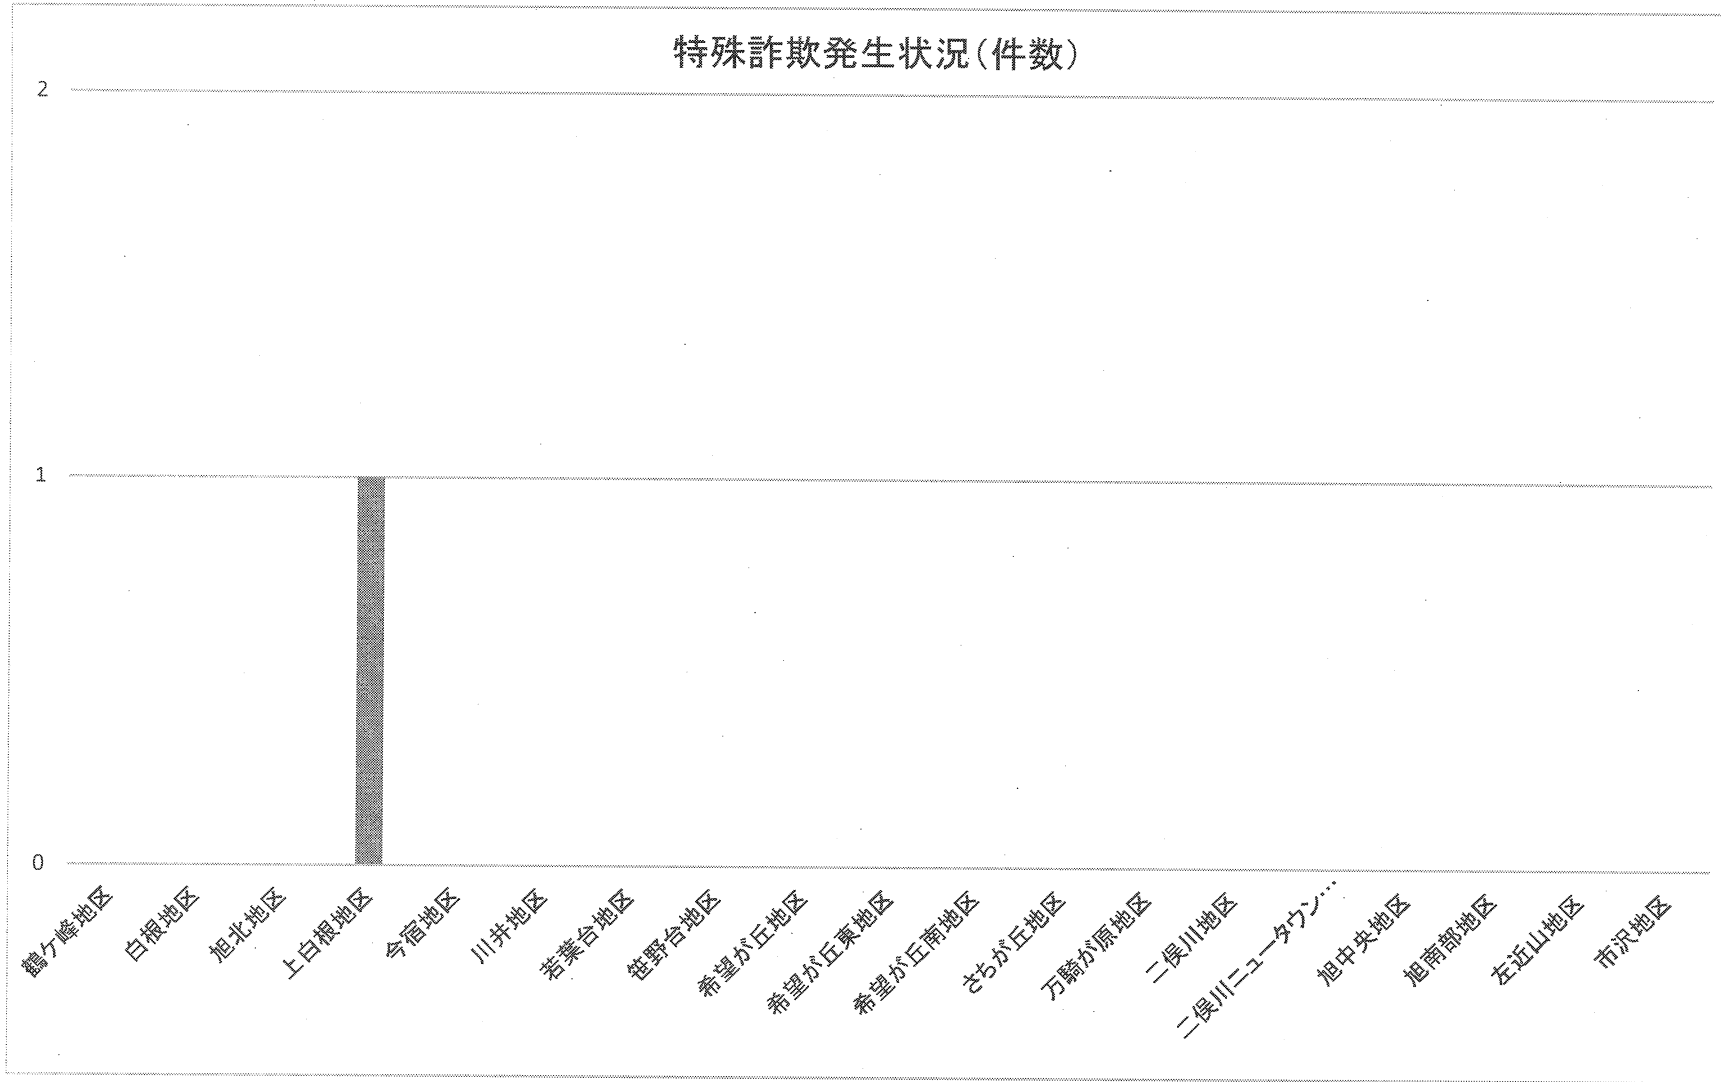

特殊詐欺発生状況(件数)

神奈川県下発生状況
件数 50件(-97件)
金額 128,316,219円

2021年 旭区 主要刑法犯認知状況（1月）

		空き巣		自動車盗		オートバイ盗		自転車盗		ひったくり		車上ねらい		部品ねらい (タイヤ等)		自販機ねらい		その他		合計			
		3	2	3	2	3	2	3	2	3	2	3	2	3	2	3	2	3	2	3	2		
1	市沢町											2	1	1					2	1	3	4	
2	今川町													1							1		
3	今宿町																						
4	今宿西町																		1		1		
5	今宿東町					1															1		
6	今宿南町								1	1									3		4	1	
7	大池町																						
8	小高町											1									1		
9	柏町																			2		2	
10	金が谷																						
11	上川井町											1							2	2	2	3	
12	上白根町																		1		1		
13	川井宿町								1											1		2	
14	川井本町											1								1	1	1	
15	川島町		2										1						1		1	3	
16	桐が作																						
17	左近山								1													1	
18	さちが丘													1						1		2	
19	三反田町																						
20	四季美台																		1	1	1	1	
21	下川井町																			1		1	
22	白根町																						
23	白根一丁目																						
24	白根二丁目																						
25	白根三丁目																						
26	白根四丁目																						
27	白根五丁目																						
28	白根六丁目																				1	1	
29	白根七丁目																				1	1	
30	白根八丁目																				1	1	
31	善部町																				1	1	
32	都岡町																						
33	鶴ヶ峰一丁目																			3	1	3	1
34	鶴ヶ峰二丁目								1											4	4	5	4
35	中希望が丘									1										2		2	1
36	西川島町																						
37	東希望が丘																1				1	1	1