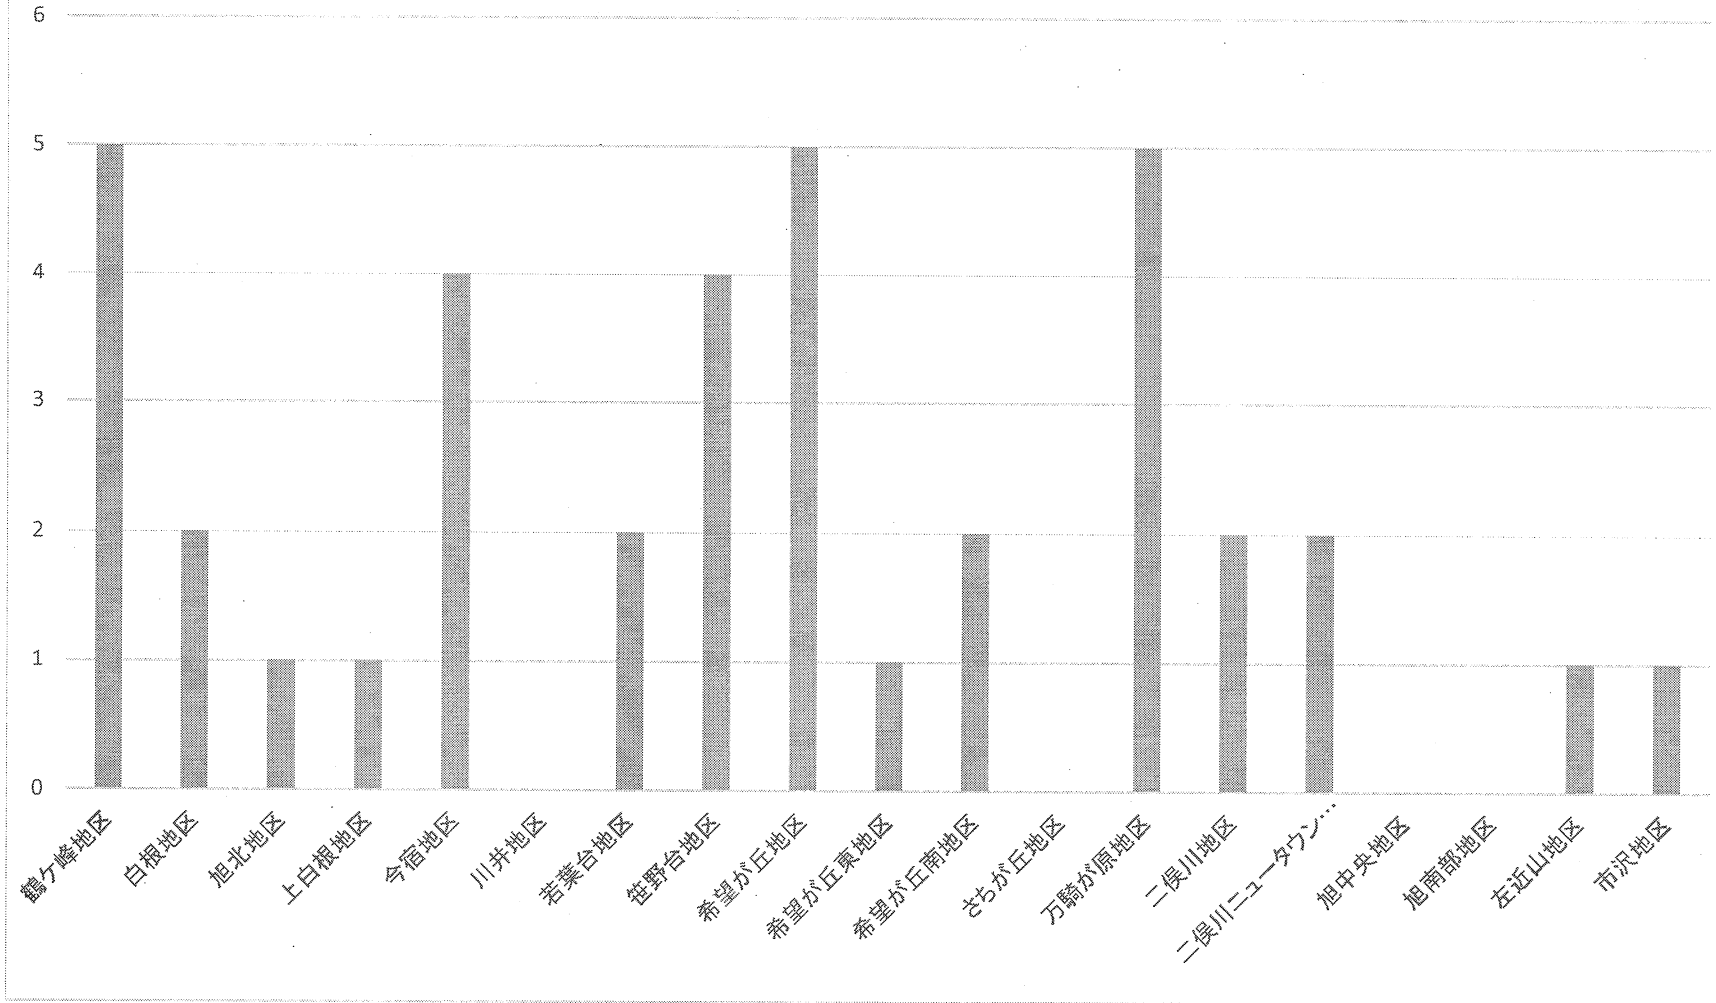

特殊詐欺発生状況(件数)

神奈川県下発生状況
 件数 1775件(-1081件)
 金額 3,307,648,097円

令和2年(2020)年 旭区 主要刑法犯認知状況

(1~12月)

	空き巣		自動車盗		オートバイ盗		自転車盗		ひったくり		車上ねらい		部品ねらい (タイヤ等)		自販機ねらい		その他		合計			
	2	31	2	31	2	31	2	31	2	31	2	31	2	31	2	31	2	31	2	31		
1 市沢町	2	2	1	2	1	6	3				8	8	3	4	1		16	12	35	34		
2 今川町																	1	1	1	1		
3 今宿町	1	2		1		1		1				1						2	2	3	8	
4 今宿西町	1					1		1			1		2	2				12	12	16	16	
5 今宿東町		1				1	3	3			1		1		2		1	6	6	10	15	
6 今宿南町						2		1	1				2		1			5	5	8	9	
7 大池町																	1		1			
8 小高町		1															1	2	1	3		
9 柏町	1	6											1					11	6	13	12	
10 金が谷																			3		3	
11 上川井町		1	1	1	2	2		2			2	1		5	2			12	17	19	29	
12 上白根町				1	2	4	3	1			1	7	1	1				9	15	16	29	
13 川井宿町						1	2						1					6	4	9	6	
14 川井本町		3				1				1			1	1				4	7	6	12	
15 川島町	2	2				2	1	1			3	4						9	12	15	21	
16 桐が作	1											2		1				1	8	2	11	
17 左近山			1	2	2	7	2	1			1	1	4	1				8	9	18	21	
18 さちが丘		4				1	2	3	4			2	1	1				8	10	13	23	
19 三反田町	1	3									1							3	3	5	6	
20 四季美台								1			1	1						5	8	6	10	
21 下川井町		3						2			3	1		2				5	9	8	17	
22 白根町										1									1		2	
23 白根一丁目								1	1			1							1	1	3	
24 白根二丁目								2				1						6	8	6	11	
25 白根三丁目	2	1										1						3	3	5	5	
26 白根四丁目						1												4	6	4	7	
27 白根五丁目		2				1	1											4	1	5	4	
28 白根六丁目						1			1										1	4	2	5
29 白根七丁目									1									3	7	3	8	
30 白根八丁目								1	1									3	11	4	12	
31 善部町						1					1	2		1		1	2	10	4	14		
32 都岡町				1	1	2		2			1	1						1	10	3	16	
33 鶴ヶ峰一丁目						1	3	6	10		2	3	4	1	4			13	19	25	42	
34 鶴ヶ峰二丁目	2					1		10	6		2							37	44	50	52	
35 中希望が丘		6				1	2	4	6		2		1					25	23	30	40	
36 西川島町								2			1		2	1				9	9	12	12	
37 東希望が丘		1				1		3	3			4	2			1	21	31	27	40		