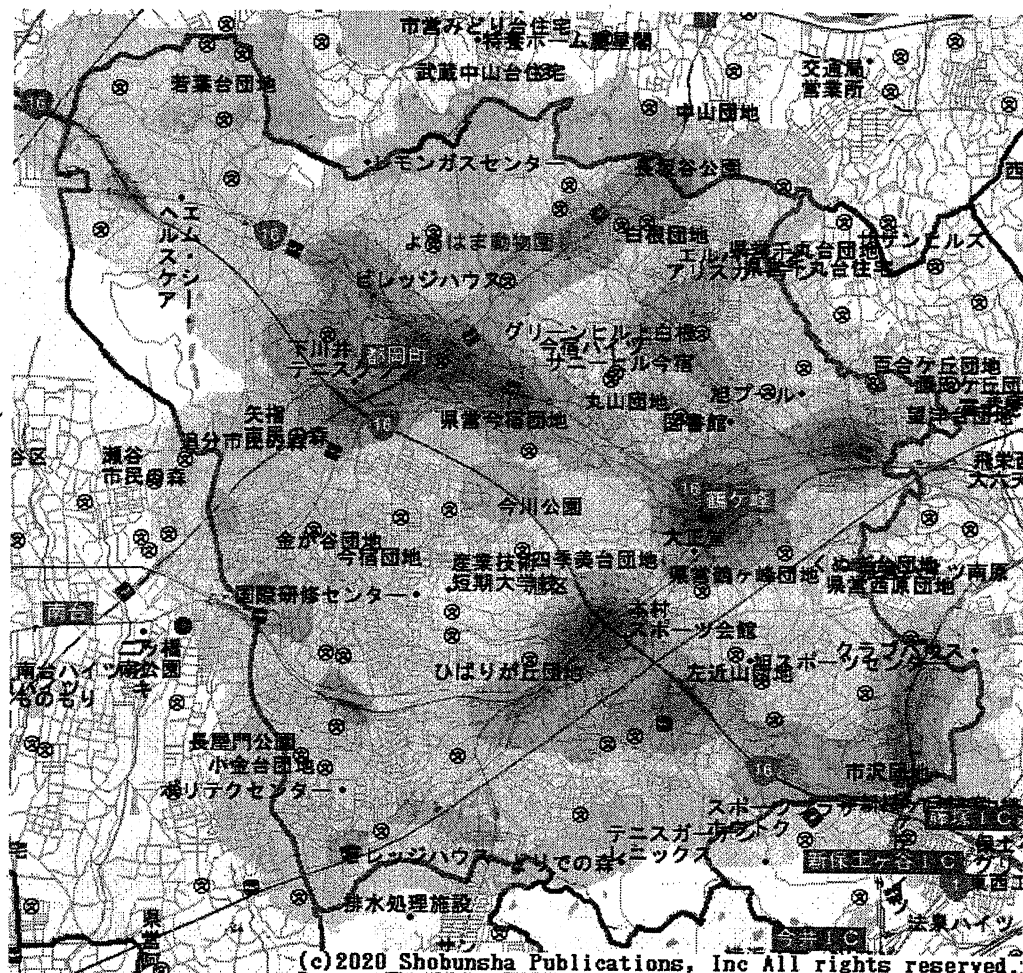

2020年月別 事故発生件数	1月	2月	3月	4月	5月	6月	7月	8月	9月	10月	11月	12月
	42	51	53	34	41	52	44	53	40	45	45	56

◎時間別発生件数【2時間単位】

新年 あけましておめでとうございます
今年も旭区の安全と安心な街づくりを目指してまいります

歩行者の交通事故防止

道路を横断するときは…

- ◆必ず左右の安全を確認 車が見えたら渡らない
- ◆無理な横断は絶対しない
- ◆近くの横断歩道を渡りましょう

ルールを守らない
とびだしや乱横断は
重大事故の原因となります

夜間は反射材を活用しましょう

反射材の効果

夜間の歩行者の早期発見に効果的です。
再帰性反射で遠くからの光でも明るく反射するので、
自分の存在を車両の運転手に知らせることが出来ます。

旭警察署管内 町内会別

令和2年12月末現在

町内会	件数	前年比	二輪車	自転車	子供	高齢者
(天池)	1	-2	0	0	0	0
鶴ヶ峰	65	-21	32	22	4	13
白根	36	-9	15	5	3	11
旭北	37	+6	10	11	3	16
上白根	24	-9	6	5	0	10
今宿	51	+4	23	9	7	19
川井	98	-10	34	14	7	33
若葉台	7	-6	1	2	0	5
笹野台	14	+3	5	4	2	5
希望が丘	8	-7	3	3	2	2
希望が丘東	22	-6	12	0	2	11
希望が丘南	20	+2	8	3	1	9
さちが丘	18	-3	2	5	3	7
万騎が原	15	+5	4	2	3	7
二俣川	44	-14	17	5	2	11
二俣川ニュータウン	3	+1	2	1	0	0
旭中央	14	+6	6	2	0	2
旭南部	26	-3	6	6	2	9
左近山	17	+1	6	5	1	6
市沢	36	-5	10	1	1	11
総計	556	-67	202	105	43	187