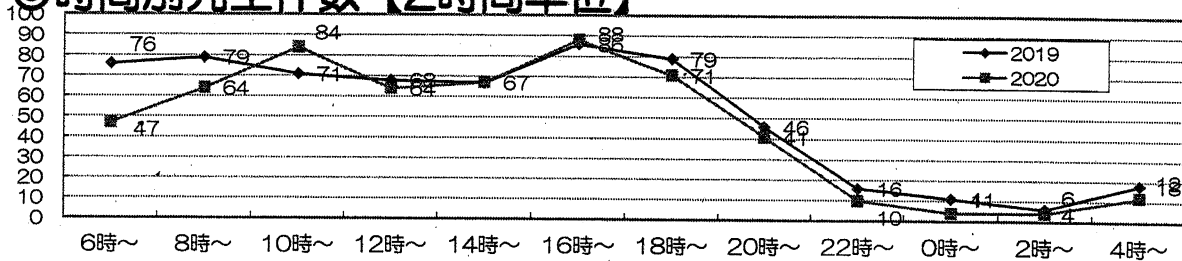

2020年月別 事故発生件数	1月	2月	3月	4月	5月	6月	7月	8月	9月	10月	11月	12月
	42	51	53	34	41	52	44	53	40	45	45	56

◎時間別発生件数【2時間単位】

新年 あけましておめでとうございます
今年も旭区の安全と安心な街づくりを目指してまいります

歩行者の交通事故防止

道路を横断するときは…

- ◆必ず左右の安全を確認 車が見えたら渡らない
- ◆無理な横断は絶対しない
- ◆近くの横断歩道を渡りましょう