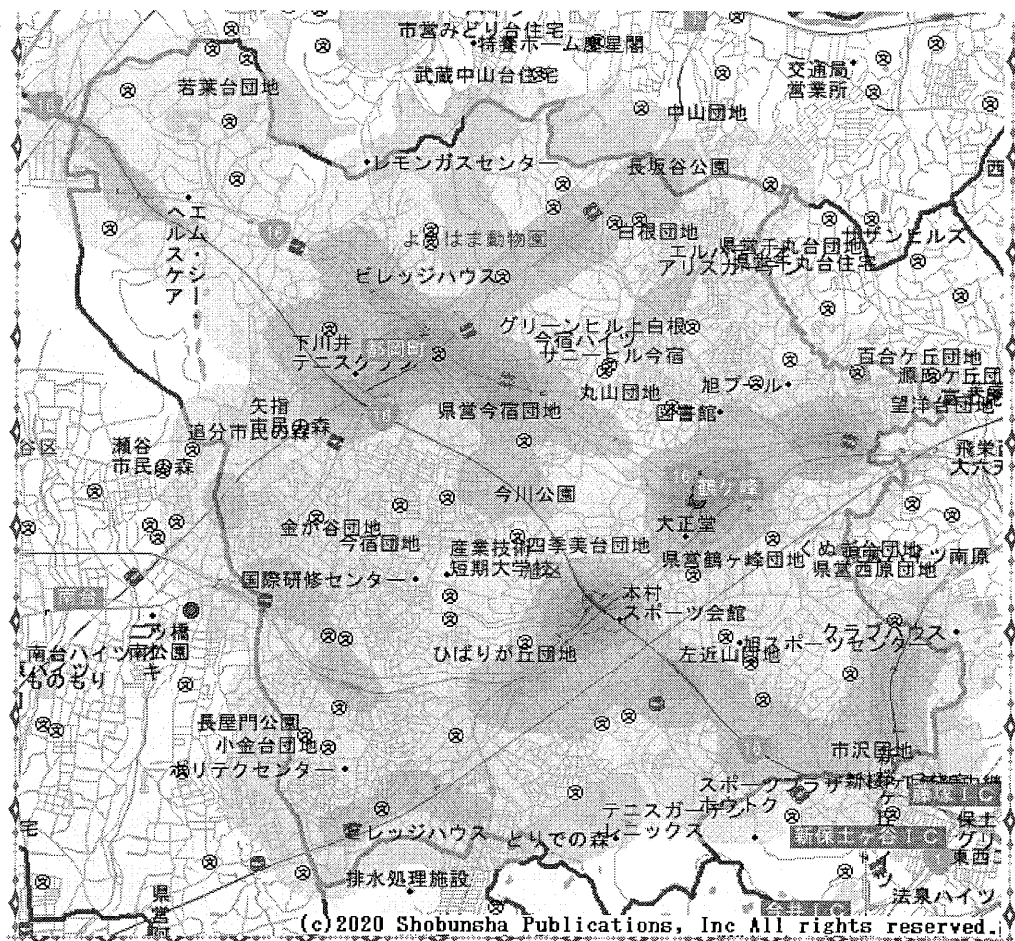

早めのライト点灯・反射材の活用にご協力をお願いします

反射材とは…

自動車のライト等から出る光を反射し、自分の存在を相手に知らせる交通安全グッズです!

靴シール、タスキ、タックルバンド等

いろいろな種類があります。

旭警察署管内 町内会別

令和2年11月末現在

町内会	件数	前年比	二輪車	自転車	子供	高齢者
(大池)	1	-2	0	0	0	0
鶴ヶ峰	56	-24	29	19	4	9
白根	29	-9	11	4	3	9
旭北	32	+3	9	9	3	13
上白根	21	-8	6	5	0	8
今宿	44	0	18	9	7	18
川井	91	-4	33	12	6	29
若葉台	5	-7	1	2	0	3
笹野台	13	+3	5	4	2	4
希望が丘	7	-5	2	3	2	2
希望が丘東	22	-4	12	0	2	11
希望が丘南	19	+6	8	3	1	9
さちが丘	17	-1	1	5	3	7
万騎が原	13	+4	2	2	3	6
二俣川	42	-10	16	5	2	10
二俣川ニュータウン	3	+1	2	1	0	0
旭中央	14	+8	6	2	0	2
旭南部	22	-5	5	5	2	6
左近山	15	0	6	5	1	4
市沢	34	-3	9	1	1	9
総計	500	-57	181	96	42	159