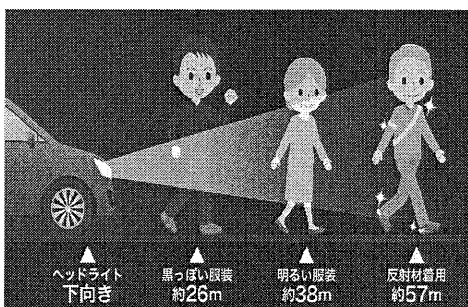

反射材とは…

自動車のライト等から出る光を反射し、自分の存在を相手に知らせる交通安全グッズです!

靴シール、タスキ、タックルバンド等

いろいろな種類があります。