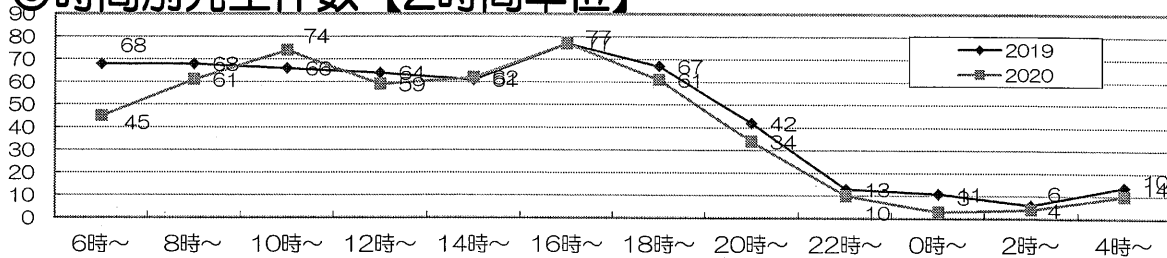

2020年月別 事故発生件数	1月	2月	3月	4月	5月	6月	7月	8月	9月	10月	11月
	42	51	53	34	41	52	44	53	40	45	45

◎時間別発生件数【2時間単位】

飲酒運転根絶強化月間

～乗る人に 飲ませるあなたも 犯罪者～

・酒気帯び運転

身体に一定基準以上のアルコールを保有して車両等を運転すること。

罰則: 3年以上の懲役又は50万円以上の罰金

違反点: 呼気10中0.15mg以上0.25mg未満…13点