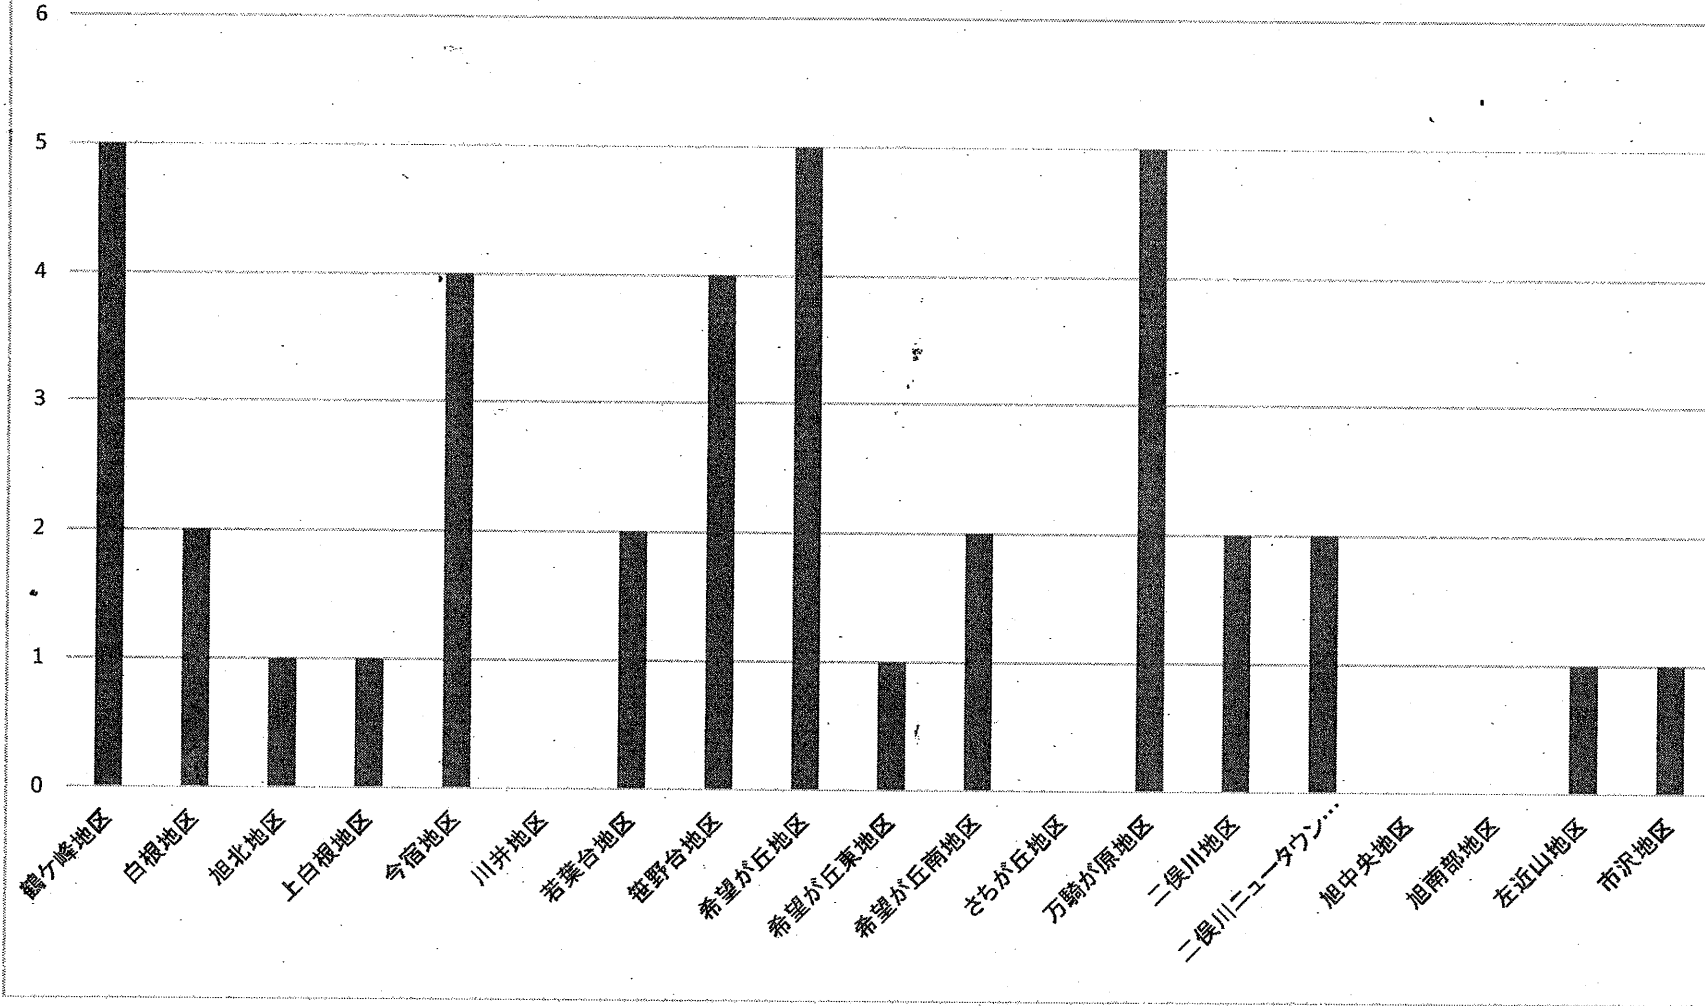

不良行為少年補導人数

	深夜はいかい	喫煙	飲酒	その他	総人数
令和2年	275	290	36	130	731
令和元年	611	297	44	128	1080
増減	-336	-7	-8	+2	-349

☆ 旭警察署からのお知らせ

～あなたの携帯電話に防犯・防災情報が届きます！～

あさひ安全安心かわら版に登録を!!

旭区内の安全・安心に関する情報を受信できるシステムです。

地域の防犯活動や高齢者・子供などへの注意喚起にお役立てください。

※ 登録方法は旭区役所のホームページに掲載されています。

○ 旭警察署ホームページでも情報発信を行っています。

みんなであつくりよう! 安全・安心の街 旭!

特殊詐欺発生状況(件数)

神奈川県下発生状況
 件数 1624件(-913件)
 金額 2,948,264,199

令和2年(2020)年 旭区 主要刑法犯認知状況

(1~11月)

	空き巣		自動車盗		オートバイ盗		自転車盗		ひったくり		車上ねらい		部品ねらい (タイヤ等)		自販機ねらい		その他		合計		
	2	31	2	31	2	31	2	31	2	31	2	31	2	31	2	31	2	31	2	31	
1 市沢町	2	2	1	2	1	6	3				8	8	3	4	1		16	11	35	33	
2 今川町																	1	1	1	1	
3 今宿町	1	2		1		1		1				1						2	2	3	8
4 今宿西町						1		1					2	2			11	10	13	14	
5 今宿東町		1			1	3	3			1		1		1		1	6	4	10	12	
6 今宿南町					2			1	1				2				5	5	8	8	
7 大池町																	1		1		
8 小高町		1															1	2	1	3	
9 柏町	1	3											1				10	6	12	9	
10 金が谷																		2		2	
11 上川井町		1	1	1	2	2		2			2	1		5	2		10	15	17	27	
12 上白根町				1	2	4	3	1			1	6	1	1			7	13	14	26	
13 川井宿町						1	2							1			5	4	8	6	
14 川井本町		3				1				1			1	1			4	6	6	11	
15 川島町	2	1				1	1				3	3					9	10	15	15	
16 桐が作	1											2		1			1	7	2	10	
17 左近山			1	1	2	6	2	1			1	1	4	1			6	7	16	17	
18 さちが丘		4			1	2	3	2				2	1	1			7	9	12	20	
19 三反田町	1	2									1						2	3	4	5	
20 四季美台								1			1	1					4	8	5	10	
21 下川井町		3						2			2	1		2			5	9	7	17	
22 白根町										1								1		2	
23 白根一丁目								1	1			1						1	1	3	
24 白根二丁目									2								6	8	6	10	
25 白根三丁目	2	1										1					3	3	5	5	
26 白根四丁目						1											4	4	4	5	
27 白根五丁目		2			1	1											4	1	5	4	
28 白根六丁目					1			1									1	3	2	4	
29 白根七丁目									1								3	6	3	7	
30 白根八丁目								1	1								3	11	4	12	
31 善部町					1						1	1				1	2	8	4	10	
32 都岡町				1	1	2		2			1	1					1	9	3	15	
33 鶴ヶ峰一丁目					1	3	6	9		2	3	4	1	4			13	19	25	41	
34 鶴ヶ峰二丁目	2				1		7	6		2							30	37	40	45	
35 中希望が丘		6			1	2	4	6		2		1					22	20	27	37	
36 西川島町								2			1		1	1			9	9	11	12	
37 東希望が丘		1			1		1	2				4	2			1	18	27	22	35	