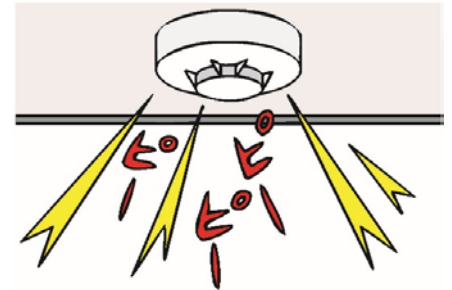

旭区内火災発生状況（10月中：4件）

発生年月日	曜日	火災種別	被害状況	発生場所
10月10日	土	車両火災	自動車の機関部若干焼損	東希望が丘
10月13日	火	その他の火災	太陽光発電装置の配線焼損	上白根町
10月21日	水	その他の火災	立ち木1本焼損	二俣川1丁目
10月27日	火	建物火災	共同住宅の1階居室焼損	白根七丁目

令和2年中火災・救急状況 令和2年1月1日～10月31日

	項目	旭区内			横浜市内		
	区分/年数	令和2年	令和1年	増△減	令和2年	令和1年	増△減
火災状況	火災件数(件)	37	33	4	534	560	△26
	焼損床面積(m²)	161	181	△20	4,445	5,823	△1,378
	死者(人)	0	0	0	14	18	△4
	負傷者(人)	4	8	△4	82	102	△20
救急状況	救急件数(件)	10,922	11,474	△552	161,441	174,899	△13,458
	1日当たりの出場件数(件)	35.8	37.7	△1.9	529.3	575.3	△46.0

（備考）令和2年中の数値は速報値であり、確定値ではありません。

住宅用火災警報器を点検しましょう！

住宅用火災警報器が、大切な「命」、「財産」を守ります。

住宅用火災警報器は煙や熱を自動的に感知して、音や音声により火災の発生をいち早く知らせるための機器です。

住宅用火災警報器を設置してから、10年経過していませんか？

- 設置して10年を経過したもの、電池が切れているものは交換しましょう。
- まだ、設置していない住宅は、早めの設置をお願いします。

精密な機械であるため、設置後、電子部品や電池の寿命により、約10年で交換が必要になります。

設置に関すること、不明な点は
旭消防署総務・予防課予防係までお問い合わせください。
電話・FAX 045(951)0119