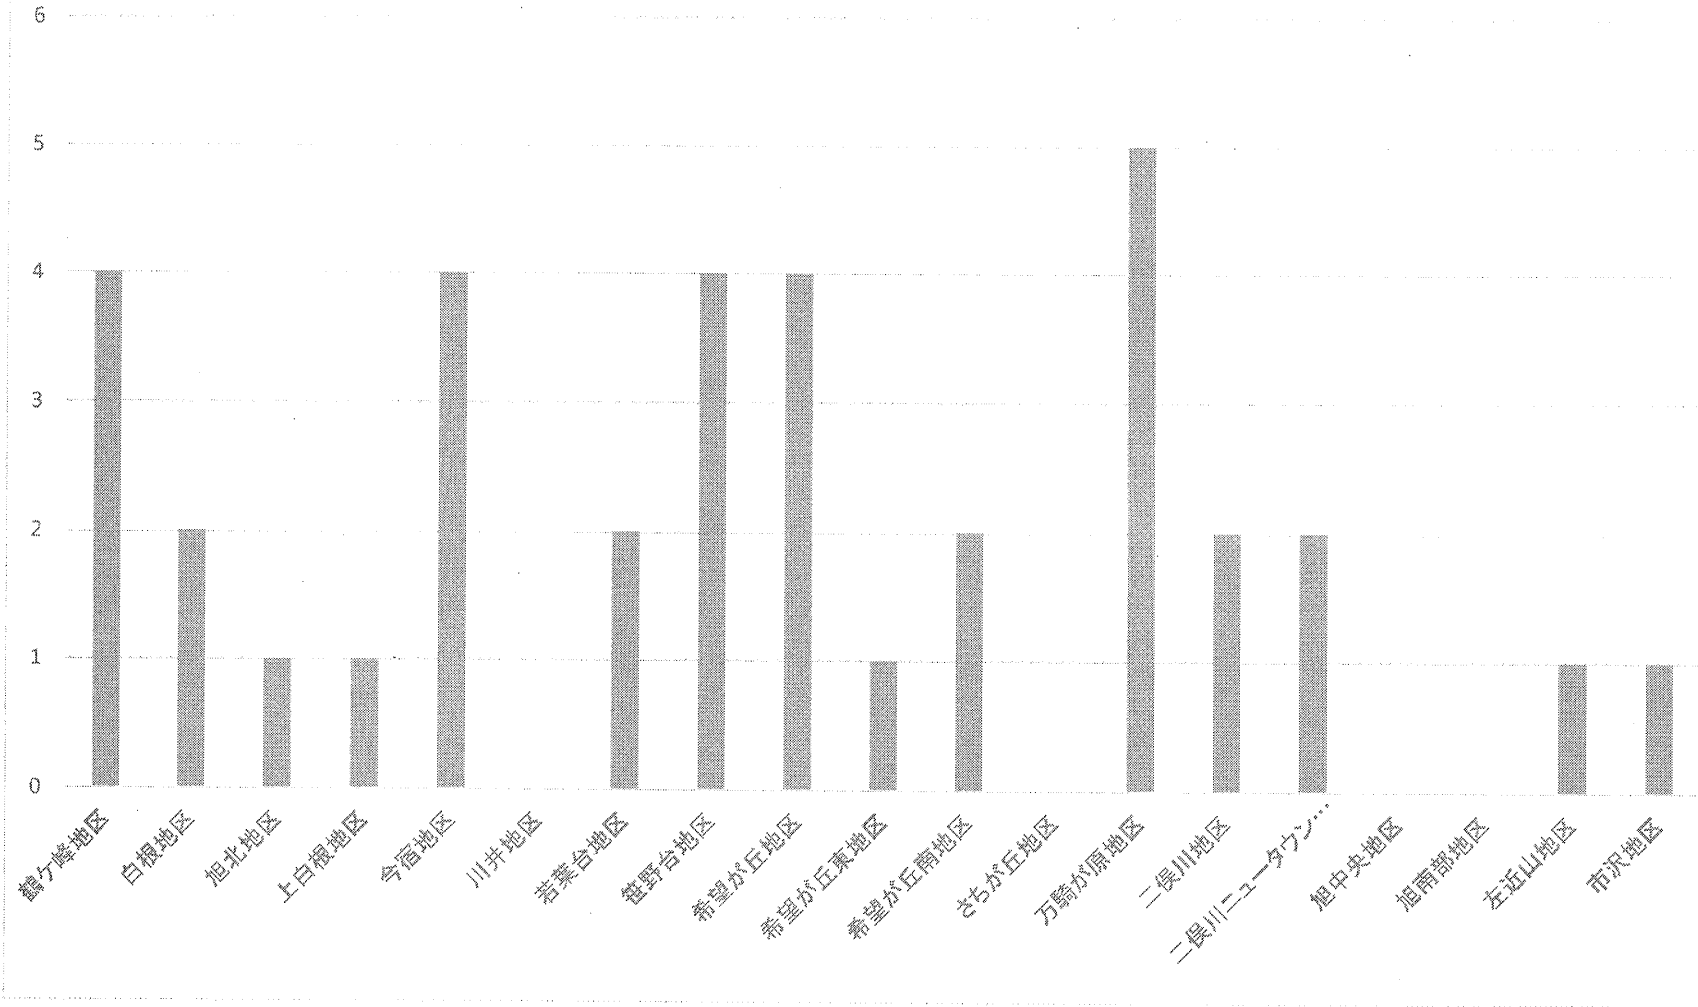

### 特殊詐欺発生状況(件数)

神奈川県下発生状況  
件数 1508件(-756件)  
金額 2,656,164,450

令和2年(2020)年 旭区 主要刑法犯認知状況

(1~10月)

	空き巣		自動車盗		オートバイ盗		自転車盗		ひったくり		車上ねらい		部品ねらい (タイヤ等)		自販機ねらい		その他		合計	
	2	31	2	31	2	31	2	31	2	31	2	31	2	31	2	31	2	31	2	31
1 市沢町	2	1	1	2	1	1	3				8	8	2	4	1		15	11	33	27
2 今川町																	1	1	1	1
3 今宿町	1	1		1		1	1				1						2	2	3	7
4 今宿西町						1	1						2	2			10	9	12	13
5 今宿東町		1			1	3	2			1		1		1		1	5	3	8	11
6 今宿南町					2		1	1				2					5	5	8	8
7 大池町																	1		1	
8 小高町																	1	2	1	2
9 柏町	1	1											1				10	5	12	6
10 金が谷																		2		2
11 上川井町		1	1	1	2	2		2			2	1		5	2		10	14	17	26
12 上白根町				1	2	4	3	1			1	6		1			6	12	12	25
13 川井宿町						1	2							1			5	4	8	6
14 川井本町		3				1				1			1	1			3	5	5	10
15 川島町	2					1	1				3	2					9	9	15	12
16 桐が作	1											2		1			1	7	2	10
17 左近山			1	1	2	4	2	1			1	1	3	1			6	6	15	14
18 さちが丘		4			1	2	2	2				2	1	1			7	8	11	19
19 三反田町	1	1									1						2	3	4	4
20 四季美台							1				1	1					3	5	4	7
21 下川井町		3						2			2	1		2			5	9	7	17
22 白根町										1								1		2
23 白根一丁目							1	1				1						1	1	3
24 白根二丁目								2									6	7	6	9
25 白根三丁目	2	1										1					2	3	4	5
26 白根四丁目						1											4	1	4	2
27 白根五丁目		2			1	1											3	1	4	4
28 白根六丁目					1			1									1	3	2	4
29 白根七丁目								1									3	5	3	6
30 白根八丁目								1									3	11	3	12
31 善部町					1						1					1	1	7	3	8
32 都岡町				1	1	2		2			1	1					1	9	3	15
33 鶴ヶ峰一丁目					1	2	5	8		2	3	4	1	4			11	18	22	38
34 鶴ヶ峰二丁目	2				1		6	5		2							27	32	36	39
35 中希望が丘		6			1	2	4	6		2		1					19	18	24	35
36 西川島町								2			1		1	1			7	8	9	11
37 東希望が丘		1			1		1	2			4	2			1		17	24	21	32