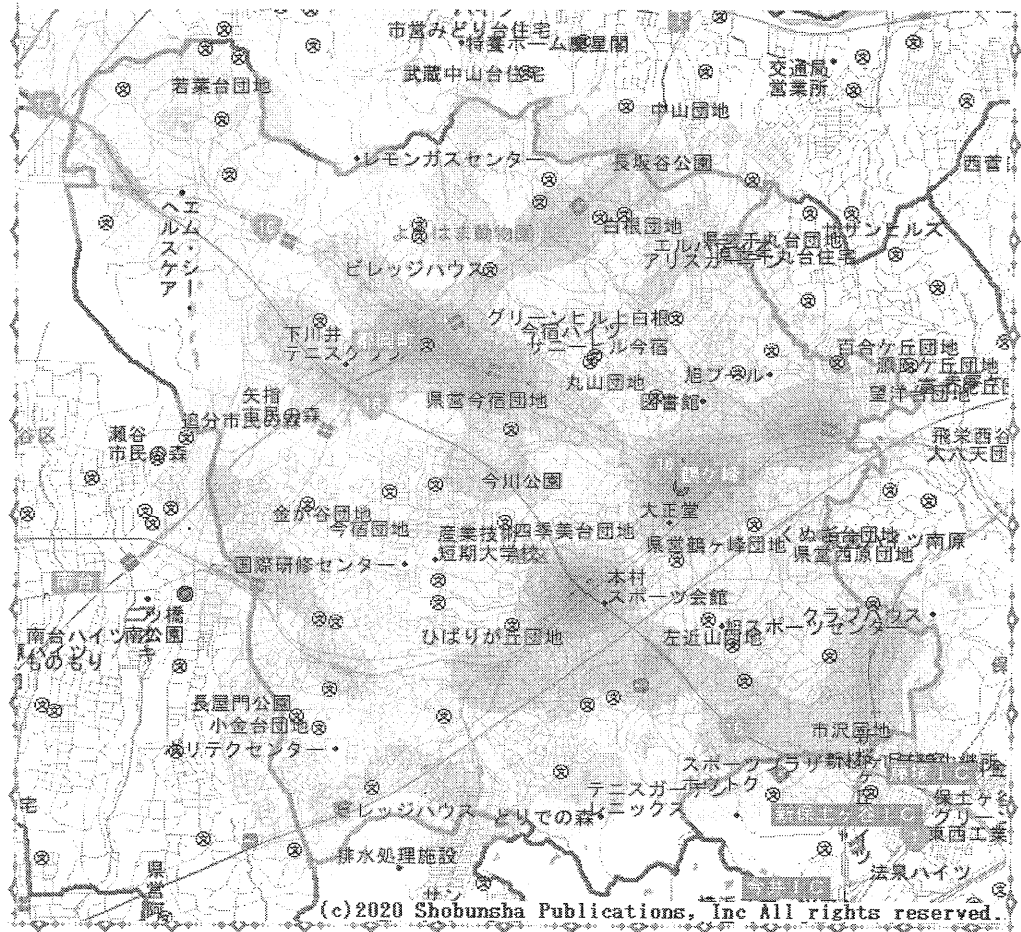

# 旭警察署管内 町内会別

令和2年10月末現在

町内会	件数	前年比	二輪車	自転車	子供	高齢者
(大池)	1	-2	0	0	0	0
鶴ヶ峰	52	-23	27	17	4	9
白根	29	-4	11	4	3	9
旭北	30	+5	9	8	3	12
上白根	16	-8	5	1	0	7
今宿	42	+2	18	9	6	16
川井	79	-8	30	10	6	25
若葉台	5	-5	1	2	0	3
笹野台	13	+4	5	4	2	4
希望が丘	7	-4	2	3	2	2
希望が丘東	20	-5	10	0	2	9
希望が丘南	18	+7	8	2	1	8
さちが丘	16	0	1	4	3	7
万騎が原	13	+4	2	2	3	6
二俣川	35	-11	13	4	1	9
二俣川ニュータウン	2	0	2	0	0	0
旭中央	11	+5	4	2	0	2
旭南部	21	-5	5	5	2	5
左近山	14	0	5	5	1	4
市沢	31	-2	8	1	1	7
総計	455	-50	166	83	40	144