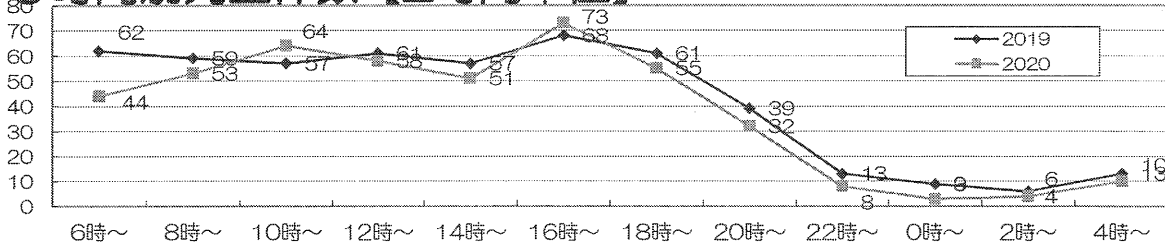

◎10月末の事故状況前年対比

	件数	死者	重傷者	軽傷者	負傷者
2020年	455	2	22	496	518
2019年	505	1	43	548	591
前年比	-50	1	-21	-52	-73

2020年月別 事故発生件数	1月	2月	3月	4月	5月	6月	7月	8月	9月	10月
	42	51	53	34	41	52	44	53	40	45

◎時間別発生件数【2時間単位】

自転車にも守らないといけない

ルールがあります！

自転車安全利用五則

1. 1 自転車は、車道が原則、歩道は例外
2. 2 車道は左側を通行
3. 3 歩道は歩行者優先で、車道寄りを徐行
4. 4 安全ルールを守る
5. 5 子どもはヘルメットを着用

危険な違反行為を繰り返すと講習を受けなければいけません！！

・ 所定の違反行為を反復して（3年以内に2回以上）行った自転車利用者は、

「自転車運転者講習」を受けなければいけません。

*講習時間は3時間、受講手数料は6,000円

・ 都道府県公安委員会の受講命令に従わずに講習を受けなかった者は処罰されます。（5万円以下の罰金）

所定の違反とは...

通行区分違反
歩行者用道路徐行違反
横断歩行者等妨害等
一時不停止
信号無視

遮断踏切立入り
通行禁止違反
酒酔い運転
安全運転義務違反
など