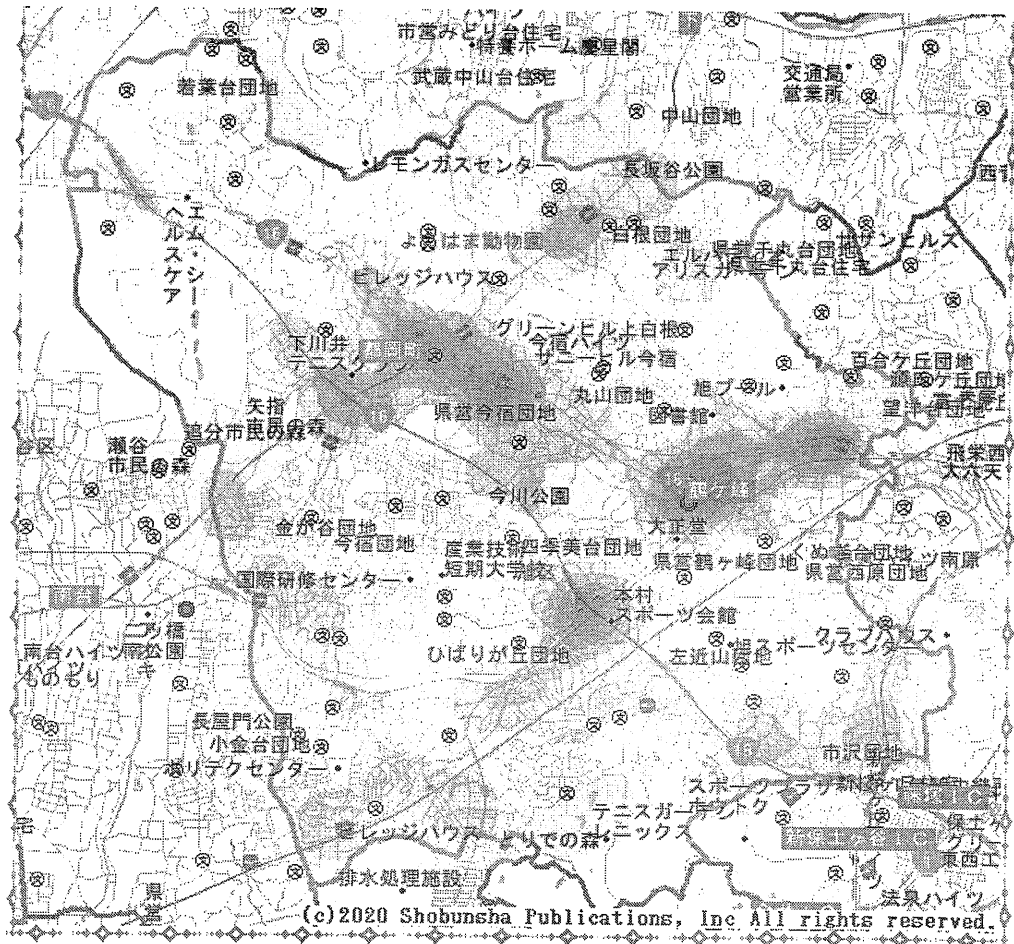

町内会	件数	前年比	二輪車	自転車	子供	高齢者
(大池)	1	-1	0	0	0	0
鶴ヶ峰	40	-19	23	11	3	7
白根	22	-5	8	4	1	6
旭北	23	+6	9	5	2	10
上白根	15	+2	5	1	0	7
今宿	35	+1	15	8	5	13
川井	63	-6	26	10	3	20
若葉台	5	-5	1	2	0	3
笹野台	10	+2	5	3	2	3
希望が丘	5	-2	2	3	2	1
希望が丘東	17	-6	10	0	2	7
希望が丘南	17	+9	8	2	1	8
さちが丘	13	-1	1	4	2	5
万騎が原	12	+5	1	2	3	6
二俣川	26	-9	10	2	0	6
二俣川ニュータウン	1	-1	1	0	0	0
旭中央	10	+6	4	2	0	2
旭南部	15	-6	3	3	2	3
左近山	14	0	5	5	1	4
市沢	26	-1	8	1	0	7
総計	370	-31	145	68	29	118