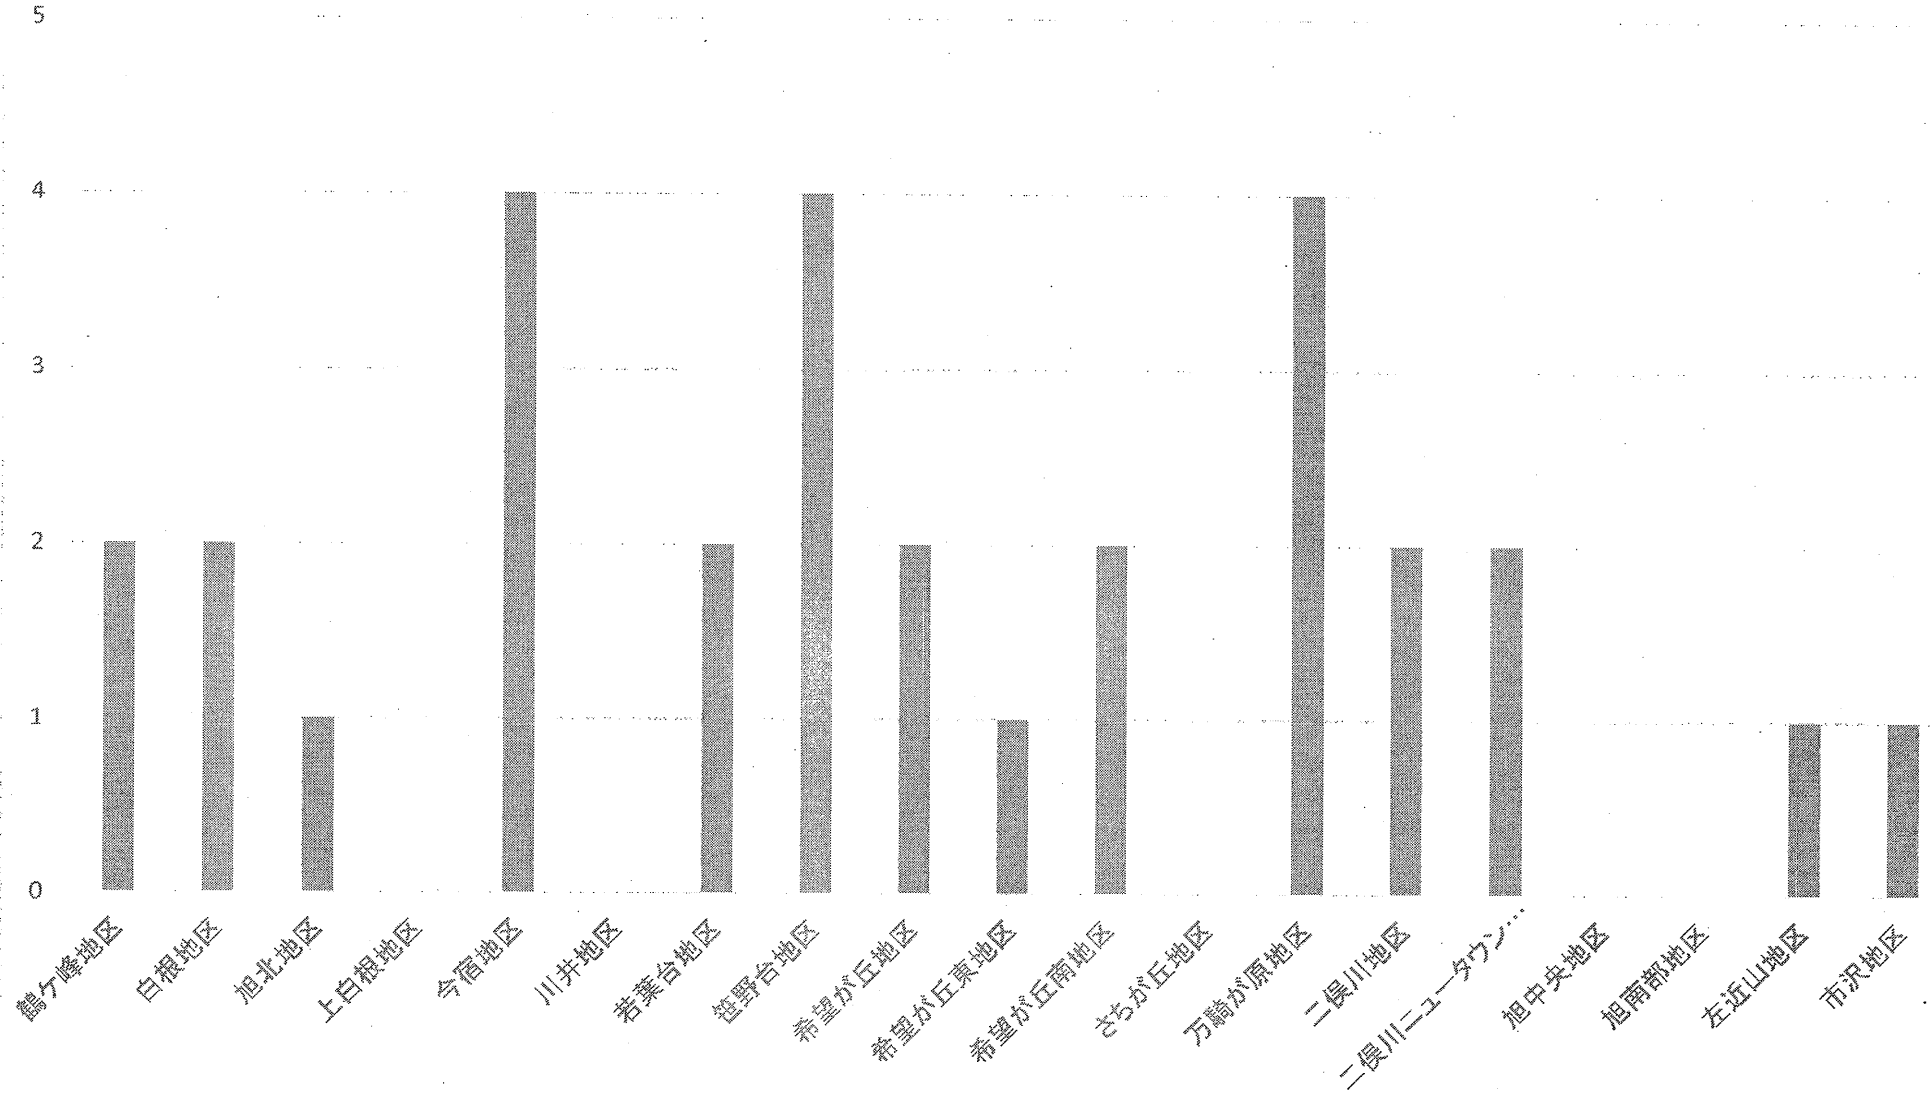

旭警察署生活安全ニュース 令和2年9月号
旭警察署生活安全課
045-361-0110(内線261)

刑法犯の認知状況 令和2年1月～8月

	令和2年	令和元年	増減
空き巣	20	30	-10
ひったくり	1	9	-8
車上ねらい	27	48	-21
部品ねらい	22	29	-7
自動車盗	1	12	-11
オートバイ盗	20	36	-16
自転車盗	36	62	-26
強制わいせつ	3	3	±0
特殊詐欺	30	48	-18
強盗	2	1	+1
その他の刑法犯	303	289	+14
総件数	465	567	-102

刑法犯の傾向と対策

8月末現在の刑法犯認知件数は、昨年同期比と比べ減少しています。
特殊詐欺も昨年比より減少している状況ではありますが、連日のように県内全域で前兆電話が入電しています。
公的機関を名乗り、「あなたのキャッシュカードが偽造され不正使用されています。」等と連絡し、カードを騙し取られる手口も増えています。他人にキャッシュカードを渡さないようにしてください。

少年非行の状況 令和2年1月～8月

刑法犯少年検挙人数

	万引き	傷害	オートバイ盗	ひったくり	自転車盗	占有離脱物横領	その他	総人数
令和2年	4	9	0	0	3	3	18	37
令和元年	4	3	2	0	3	1	26	39
増減	±0	+6	-2	±0	±0	+2	-8	-2

不良行為少年補導人数

	深夜はいかい	喫煙	飲酒	その他	総人数
令和2年	200	188	25	94	507
令和元年	433	201	30	102	766
増減	-233	-13	-5	-8	-259

☆ **旭警察署からのお知らせ**

～あなたの携帯電話に防犯・防災情報が届きます！～
あさひ安全安心かわら版に登録を!!
旭区内の安全・安心に関する情報を受信できるシステムです。
地域の防犯活動や高齢者・子供などへの注意喚起にお役立てください。
※ 登録方法は旭区役所のホームページに掲載されています。
○ 旭警察署ホームページでも情報発信を行っています。

みんなであつくりよう! 安全・安心の街 旭!

振り込め詐欺発生状況(件数)

神奈川県下発生状況
件数 449件(-113件)
金額 2,303,591,390円