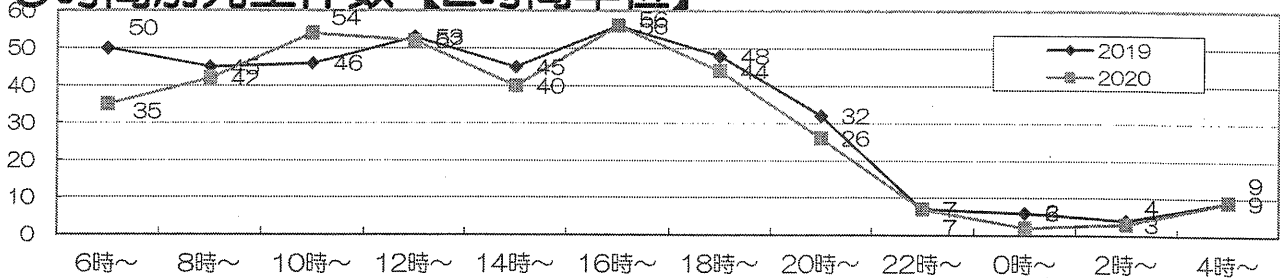

◎8月末の事故状況前年対比

	件数	死者	重傷者	軽傷者	負傷者
2020年	370	2	20	397	417
2019年	401	1	38	431	469
前年比	-31	1	-18	-34	-52

2020年月別 事故発生件数	1月	2月	3月	4月	5月	6月	7月	8月
	42	51	53	34	41	52	44	53

◎時間別発生件数【2時間単位】

秋の全国交通安全運動

令和2年9月21日(月)~9月30日(水)の10日間

スローガン

安全は 心と時間の ゆとりから
高齢者 模範を示そう 交通マナー

運動の重点

1 子どもを始めとする歩行者の安全と自転車の安全利用の確保

家族とともに、近所の交通上危険な箇所について話し合い、通行方法を確認しましょう
歩行者自身の安全を守るための交通ルール・マナーを呼びかけましょう
自転車の安全利用五則をしっかりと守りましょう

2 高齢運転者の安全運転の励行

横断歩道における歩行者優先を徹底しましょう
自分の運転技量と身体機能の変化を認識して、ゆとりのある運転を実践しましょう
全席のシートベルトやチャイルドシートの着用のひとこえを掛け合しましょう

3 夕暮れ時と夜間の交通事故防止と飲酒運転等の危険運転の防止

夜間の外出は、目につきやすい明るい色の服装や反射材を身につけましょう
夕暮れ時は、自転車・自動車の前照灯を早めに点灯しましょう

飲酒運転は一生かかっても償えない悲惨な事故になるので、絶対にやめましょう

4 二輪車の交通事故防止

ヘルメットやプロテクターを正しく着用し、夜間は反射材を効果的に活用しましょう
無理な追い越し、スピードの出しすぎ、携帯電話やイヤホンの使用など、危険な運転はやめましょう
悪天候時には、二輪車の運転を控えるようにしましょう

9月30日(水) は交通事故死ゼロを目指す日