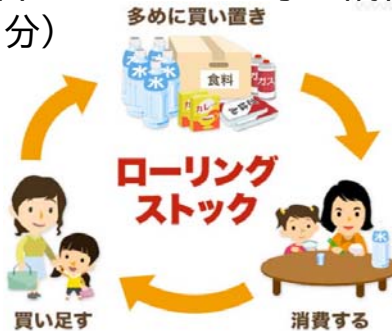

（備考）令和2年中の数値は速報値であり、確定値ではありません。

～ 9月1日は「防災の日」～

近年、首都圏直下型の大地震が危惧されています。
いつ起こるかわからない地震に備えましょう！！

家の耐震補強
家具の固定

水・食料・トイレパック等の備蓄
(3～7日分)

非常持出品
(マスクも用意)

※ このほか、ヘルメット、消火器なども備えておきましょう！

地震発生時は、机の下にもぐるなど
姿勢を低くして、頭を守る。