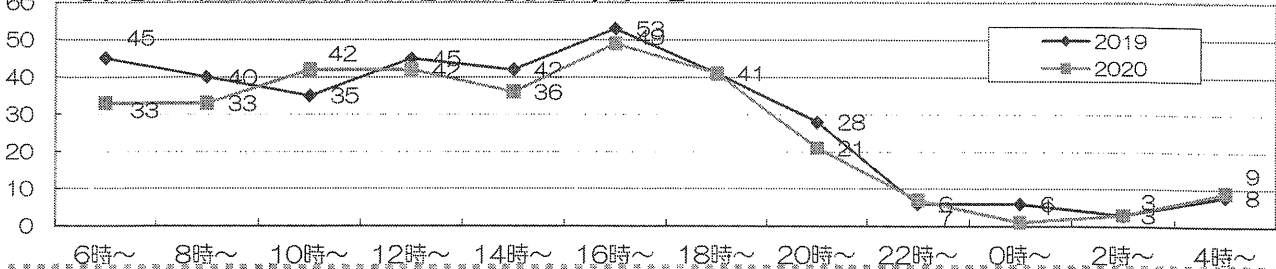

2020年月別 事故発生件数	1月	2月	3月	4月	5月	6月	7月
	42	51	53	34	41	52	44

◎時間別発生件数【2時間単位】

夏休みのシーズンです

子どもの交通事故は…

飛び出しが多い！！

子どもの特性として、おしゃべりや遊びなど興味のある物に注意が向くと、突然動き出したりしてしまうことがあります。

☆わかりやすい言葉で繰り返し☆

『道路を渡る時は、一度止まって右・左をよく見て渡ろうね』など、具体的な言葉で指導しましょう。
大人が一緒のときには、道路の安全な横断方法などを繰り返し