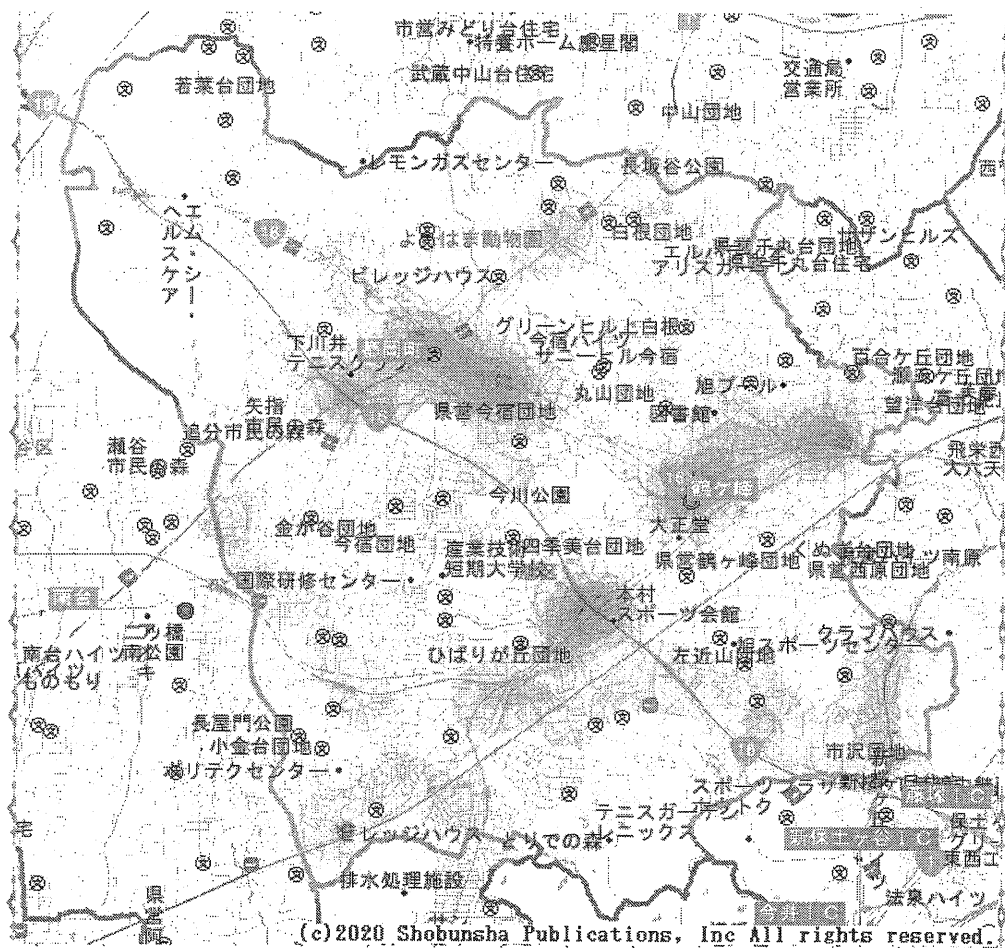

旭警察署管内 町内会別

令和2年7月末現在

(c) 2020 Shobunsha Publications, Inc All rights reserved.

町内会	件数	前年比	二輪車	自転車	子供	高齢者
(大池)	1	0	0	0	0	0
鶴ヶ峰	34	-16	19	10	2	6
白根	22	-1	8	4	1	6
旭北	20	+4	9	3	1	8
上白根	13	+2	5	1	0	6
今宿	29	0	11	7	4	12
川井	51	-9	23	9	3	14
若葉台	4	-6	1	2	0	2
笹野台	8	+1	4	2	2	3
希望が丘	4	-2	2	2	1	1
希望が丘東	13	-8	7	0	1	5
希望が丘南	16	+8	7	2	1	8
さちが丘	12	-1	1	3	2	5
万騎が原	10	+5	1	2	3	5
二俣川	23	-9	9	2	0	5
二俣川ニュータウン	1	0	1	0	0	0
旭中央	8	+4	3	1	0	2
旭南部	13	-6	3	2	1	2
左近山	12	+1	4	5	1	2
市沢	23	-2	7	1	0	7
総計	317	-35	125	58	23	99

(注)

* 二輪車に乗った高齢者と、自転車に乗った子供が衝突した場合、それぞれにカウントされますが、発生件数は1件になります。