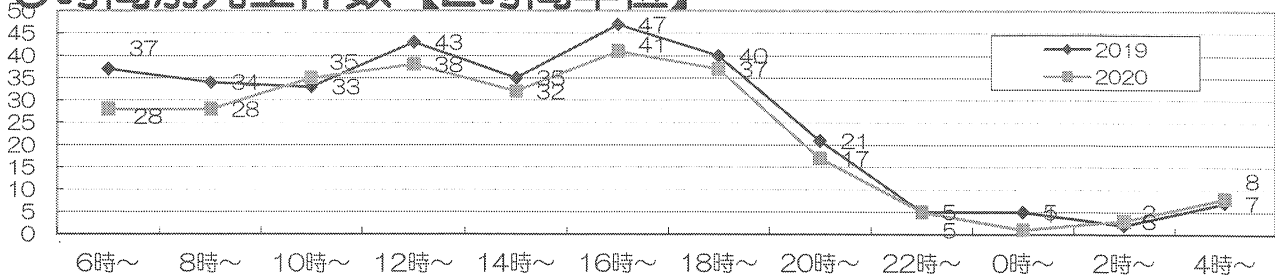

○ 不良行為少年補導人数

罪種別 年 別	飲 酒	喫 煙	暴 走 行 為	深 夜 は い か い	怠 学	不 良 交 友	家 出	無 断 外 泊	粗 暴 行 為	性 的 い た ず ら	そ の 他	合 計
令和2年 1～6月中	22	128		143	2		2	1			75	373
令和元年 1～6月中	18	144		323							62	547
対 比	4	-16	0	-180	2	0	2	1	0	0	13	-174

◎6月末の事故状況前年対比

	件数	死者	重傷者	軽傷者	負傷者
2020年	273	2	17	284	301
2019年	309	1	30	339	369
前年比	-36	1	-13	-55	-68

2020年月別	1月	2月	3月	4月	5月	6月
事故発生件数	42	51	53	34	41	52

◎時間別発生件数【2時間単位】

夏の交通事故防止運動

令和2年7月11日から20日まで

安全は 心と時間の ゆとりから
交通ルールを守って 夏を楽しく安全に