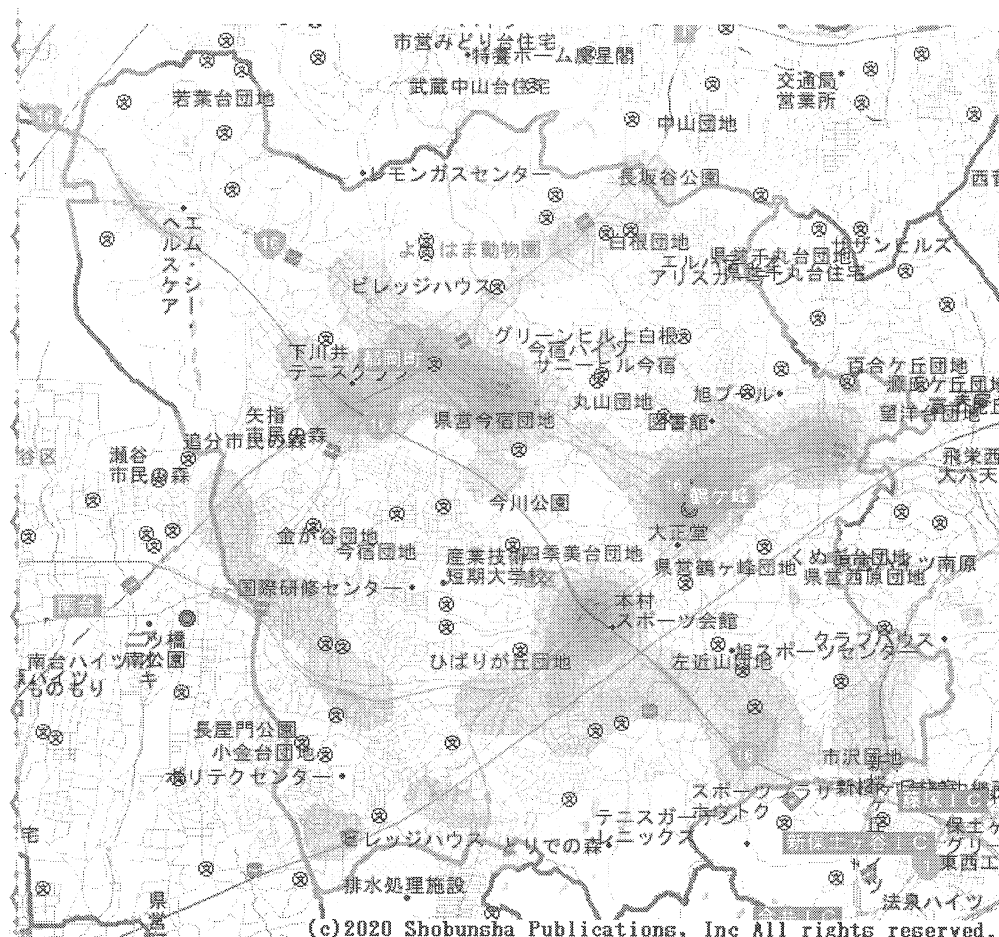

(c)2020 Shobunsha Publications, Inc All rights reserved.

町内会	件数	前年比	二輪車	自転車	子供	高齢者
(大池)	1	+1	0	0	0	0
鶴ヶ峰	30	-14	17	9	2	4
白根	19	-2	7	2	0	3
旭北	16	+3	7	1	1	7
上白根	10	0	5	1	0	6
今宿	28	+5	11	7	4	11
川井	45	-8	20	9	3	12
若葉台	3	-5	0	2	0	2
笹野台	8	+2	4	2	2	3
希望が丘	4	-2	2	2	1	1
希望が丘東	13	-6	7	0	1	5
希望が丘南	11	+4	4	2	1	5
さちが丘	10	-2	1	3	2	4
万騎が原	9	+5	1	2	3	5
二俣川	20	-11	7	2	0	4
二俣川ニュータウン	1	0	1	0	0	0
旭中央	6	+3	2	1	0	1
旭南部	11	-4	2	2	1	1
左近山	11	+1	3	5	1	2
市沢	17	-6	5	1	0	7
総計	273	-36	106	53	22	83