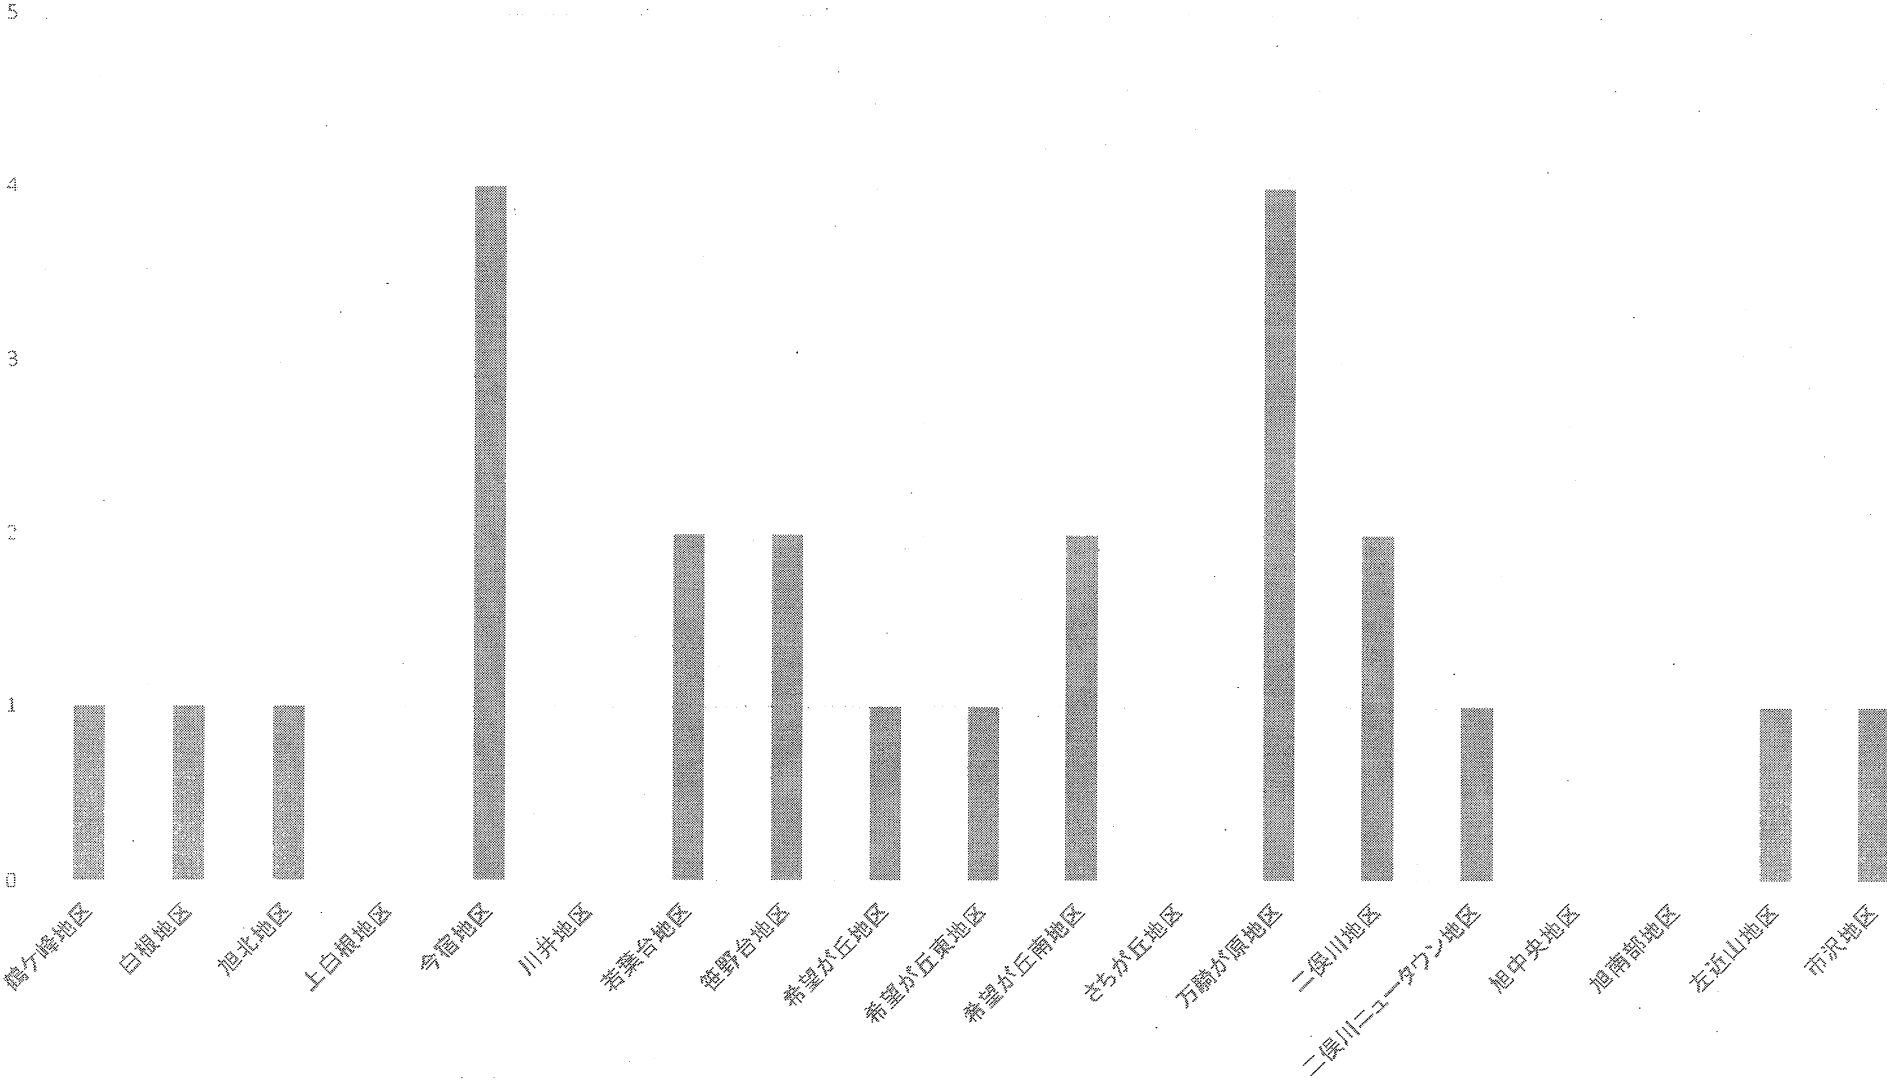

振り込め詐欺発生状況(件数)

神奈川県下発生状況
件数 956件(-352件)
金額 1,046,694,235円

令和2年(2020)年 旭区 主要刑法犯認知状況

(1~6月)

	空き巣		自動車盗		オートバイ盗		自転車盗		ひったくり		車上ねらい		部品ねらい (タイヤ等)		自販機ねらい		その他		合計	
	2	31	2	31	2	31	2	31	2	31	2	31	2	31	2	31	2	31	2	31
1 市沢町	2			2		1	3				6	5	2	3	1		11	4	25	15
2 今川町																	1		1	
3 今宿町	1	1		1		1		1									2	2	3	6
4 今宿西町						1							2				4	6	6	7
5 今宿東町						3	1				1		1				3	1	4	6
6 今宿南町					2		1	1			1						4		7	2
7 大池町																				
8 小高町																	1	2	1	2
9 柏町	1	1											1				7	2	9	3
10 金が谷																		1		1
11 上川井町		1		1				2			2	1		4	2		6	5	10	14
12 上白根町				1	1		2	1			1	2		1			3	6	7	11
13 川井宿町							1							1			2	3	4	4
14 川井本町		3				1							1				1	3	2	7
15 川島町	2					1					3	2					1	5	6	8
16 桐が作	1																1	4	2	4
17 左近山			1	1		1	2				1			1			6	4	10	7
18 さちが丘		3			1		1				2	1					5	2	8	7
19 三反田町		1																2		3
20 四季美台											1						3	3	3	4
21 下川井町		2					1				1			1			4	4	5	8
22 白根町																		1		1
23 白根一丁目							1				1							1	1	2
24 白根二丁目																	1	3	1	3
25 白根三丁目																	2		2	
26 白根四丁目						1											1		1	1
27 白根五丁目		2				1											2	1	2	4
28 白根六丁目								1									1		1	1
29 白根七丁目								1									1		1	1
30 白根八丁目								1									3	5	3	6
31 善部町					1										1	1	3	2	4	4
32 都岡町				1				1			1	1						5	1	8
33 鶴ヶ峰一丁目						1	1	5		1	3	3		2			6	8	11	20
34 鶴ヶ峰二丁目	2						1	2									14	17	17	19
35 中希望が丘		5				2	4	3			1						9	11	13	22
36 西川島町												1					4	4	5	4
37 東希望が丘		1			1		1	2			4						13	17	15	24