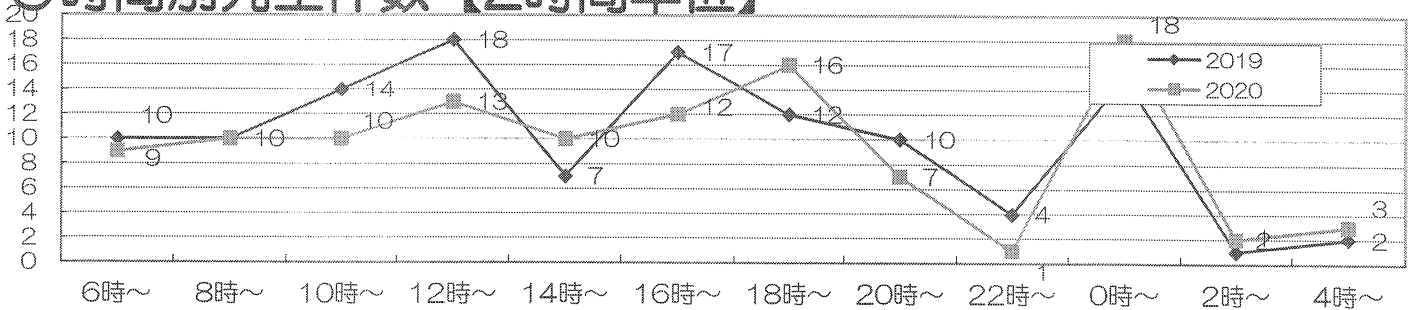

◎時間別発生件数【2時間単位】

歩行者の交通事故防止

道路を横断するときは…

- ◆必ず左右の安全を確認 車が見えたら渡らない
- ◆無理な横断は絶対にしない
- ◆近くの横断歩道を横断しましょう

ルールを守らない
とびだしや乱横断は
重大事故の原因となります

運転者の方
横断歩道は歩行者優先!!
常に緊張感を持った運転を

夜間は反射材を活用しましょう

反射材の効果

夜間の歩行者の早期発見に効果的です。
再帰性反射で遠くからの光からでも明るく反射しますので、自分の存在を知らせることができます。

暗め服 明るめ服 反射材

30m

50m

100m