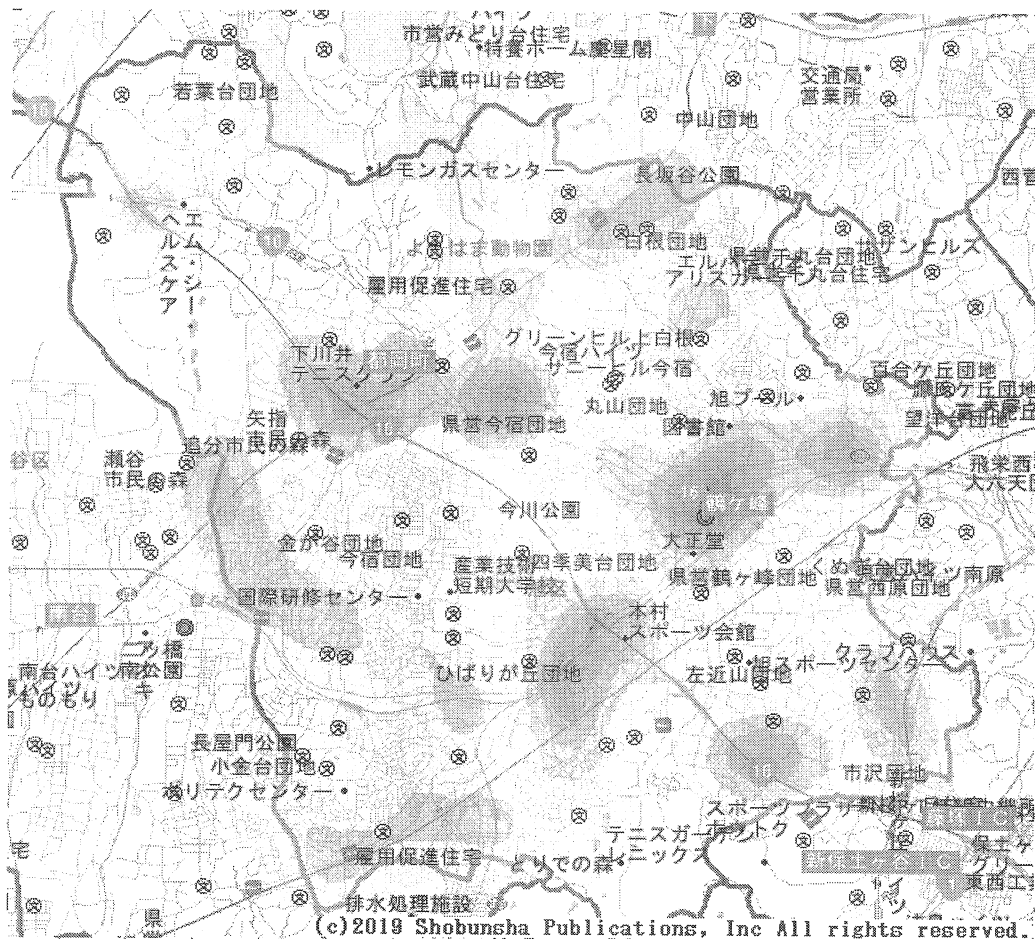

# 旭警察署管内 町内会別

令和2年2月末現在

(c)2019 Shobunsha Publications, Inc All rights reserved.

町内会	件数	前年比	二輪車	自転車	子供	高齢者
(大池)	0	0	0	0	0	0
鶴ヶ峰	12	-2	7	3	2	0
白根	6	-1	3	0	0	1
旭北	8	+3	4	0	1	5
上白根	3	0	2	0	0	1
今宿	10	-1	4	4	1	5
川井	11	-3	2	3	0	3
若葉台	1	-2	0	0	0	1
笹野台	4	+4	2	2	0	1
希望が丘	1	0	1	1	1	0
希望が丘東	4	-4	2	0	1	2
希望が丘南	5	+4	2	1	1	2
さちが丘	2	-4	1	0	0	1
万騎が原	4	+4	1	0	1	1
二俣川	10	-3	4	0	0	2
二俣川ニュータウン	0	-1	0	0	0	0
旭中央	4	+2	2	0	0	1
旭南部	1	-1	0	0	0	0
左近山	1	-2	0	0	0	0
市沢	6	-5	2	0	0	4
総計	93	-12	39	14	10	30