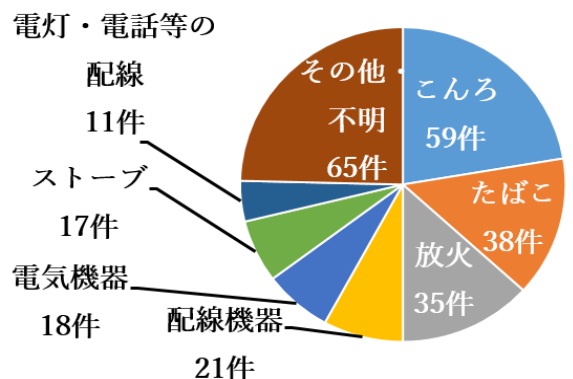

令和2年中火災・救急状況 令和2年1月1日～1月31日

	項目	旭区内			横浜市内			
		区分/年数	令和2年	令和1年	増△減	令和2年	令和1年	増△減
火災状況	火災件数(件)		5	2	3	60	64	△4
	焼損床面積(m ²)		63	0	63	625	987	△362
	死者(人)			0	0	2	5	△3
	負傷者(人)		2	1	1	10	14	△4
救急状況	救急件数(件)		1,290	1,428	△138	19,065	20,886	△1,821
	1日当たりの出場件数(件)		41.6	46.1	△4.5	615.0	673.7	△58.7

（備考）令和2年中の数値は速報値であり、確定値ではありません。

春の火災予防運動

3月1日(日)から3月7日(土)まで、春の全国火災予防運動が実施されます。

全国統一防火標語

「ひとつずつ いいね！で確認 火の用心」

！住宅火災に注意！

空気が乾燥する寒い時季は、こんろ、たばこの不始末、ストーブなど住宅からの火災が発生しやすい状況となります。

◇ストーブの周りに燃えやすい物を置かない。

◇たばこの灰皿には水を入れる。

◇家のまわりに燃えやすい物を置かない。

◇料理中、こんろのそばから離れない。

火元の取り扱いに御注意ください。

住宅用火災警報器を
点検しましょう！

〔2019年中 横浜市内の住宅火災の主な原因〕

令和2年町丁別火災発生状況

令和2年1月1日～ 令和2年1月31日

署所別	町丁別	小計	火災種別			
			建物	車両	雑草	その他
本署	川島町					
	白根町					
	白根一丁目					
	白根二丁目	1	1			
	白根三丁目					
	白根四丁目					
	白根五丁目					
	白根六丁目					
	白根七丁目					
	白根八丁目					
	中白根一丁目					
	中白根二丁目					
	中白根三丁目					
	中白根四丁目					
	鶴ヶ峰一丁目					
	鶴ヶ峰二丁目					
	鶴ヶ峰本町一					
	鶴ヶ峰本町二					
	鶴ヶ峰本町三					
	西川島町					
本村町						
四季美台						
今川町						
今宿東町						
今宿西町						
1件	今宿南町					
さちが丘	さちが丘					
	東希望が丘	1	1			
	中希望が丘					
	南希望が丘					
	二俣川1丁目					
2件	善部町	1	1			
都岡	川井本町					
	川井宿町					
	下川井町					
	都岡町					
	上白根町	1	1			
	上白根一丁目					
	上白根二丁目					
1件	上白根三丁目					