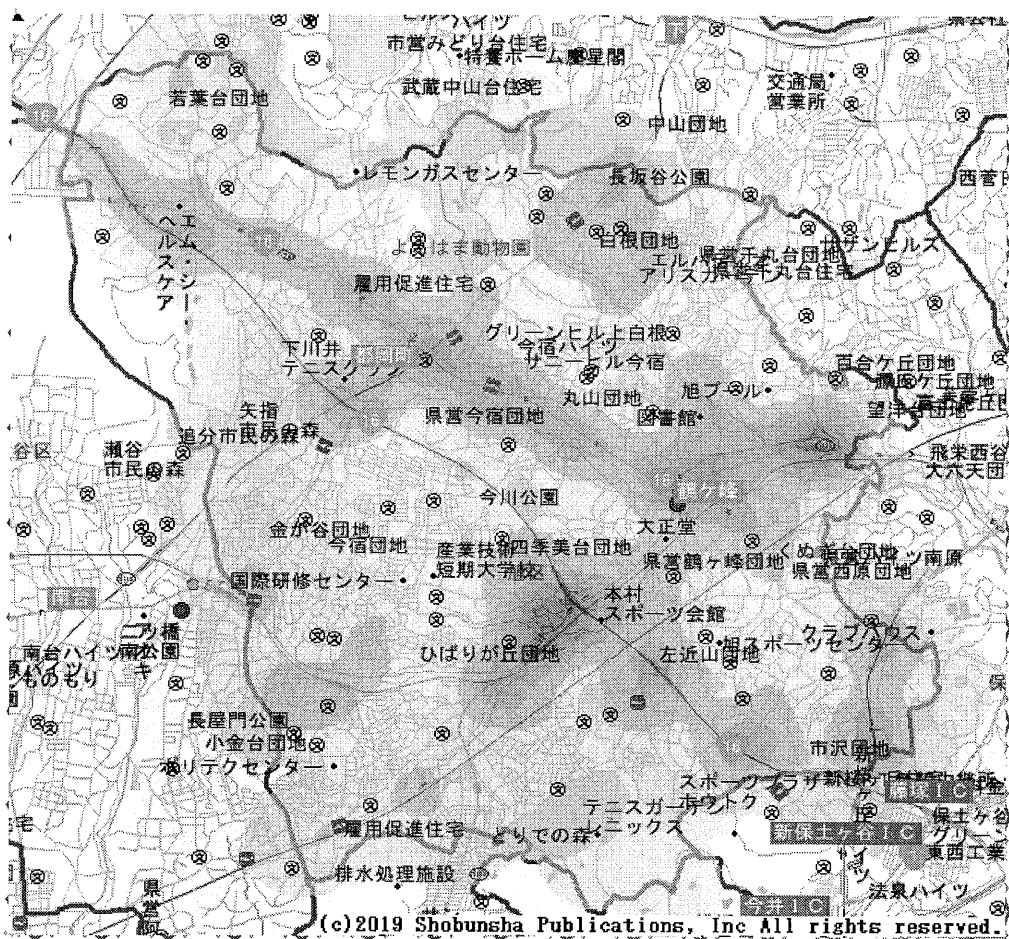

新年あけましておめでとうございます
今年も旭区の安全と安心な街づくりを目指してまいります。

街中で見かける、こんなことやあんなこと…

『渋滞中の車両の間からの横断』『信号無視』

『横断禁止場所での横断』など

このようなルール違反が、大きな交通事故につながります。

「いつも通る場所だから」「横断歩道まで行くの面倒だから」

過信せず交通ルールを守り、安全確認をしっかりとしましょう。

安全は 心と時間の ゆとりから

車に乗ったら

全席シートベルト

旭警察署管内 町内会別

令和元年12月末現在

町内会	件数	前年比	二輪車	自転車	子供	高齢者
(大池)	3	+3	1	0	1	0
鶴ヶ峰	86	-8	44	11	8	22
白根	45	+1	20	5	4	13
旭北	31	-5	15	3	3	11
上白根	33	-14	11	4	3	10
今宿	47	0	29	9	3	12
川井	108	-24	33	21	11	28
若葉台	13	+7	3	1	1	5
笹野台	11	-2	4	2	0	2
希望が丘	15	-1	5	6	0	7
希望が丘東	28	-1	10	7	4	7
希望が丘南	18	-5	6	4	0	4
さちが丘	21	-1	9	1	3	6
万騎が原	10	-3	4	0	1	6
二俣川	58	-29	24	7	3	20
二俣川ニュータウン	2	-3	1	0	0	2
旭中央	8	-6	5	1	1	2
旭南部	29	-6	7	5	4	10
左近山	16	+5	7	3	2	6
市沢	41	+1	14	4	2	11
総計	623	-91	252	94	54	184