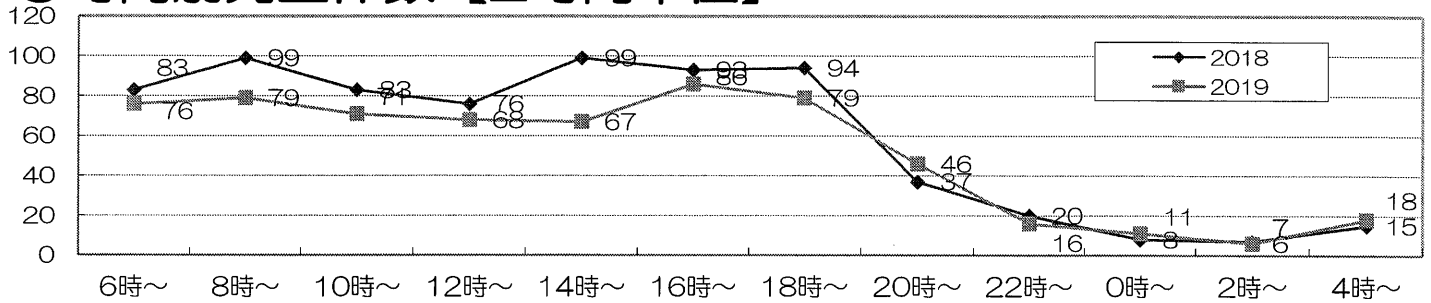

	空き巣		自動車盗		オートバイ盗		自転車盗		ひったくり		車上ねらい		部品ねらい (タイヤ等)		自販機ねらい		その他		合計		
	31	30	31	30	31	30	31	30	31	30	31	30	31	30	31	30	31	30	31	30	
38	二俣川1丁目	1				1	5	10			2			1			24	42	32	54	
39	二俣川2丁目	1	1			2	3		3				1	2			31	50	35	59	
40	本宿町		1			2	1	2	2	1		1	1	1			12	11	19	16	
41	本村町					1	1	1	1			1			1		33	38	36	41	
42	万騎が原	2	2	1					2			1	1				7	9	11	14	
43	南希望が丘	3	2			2			2			2	1	1			6	9	14	14	
44	南本宿町	1	2				1	1				4	3		1		9	7	16	13	
45	矢指町														1		5	4	5	5	
46	若葉台一丁目								1									1		2	
47	若葉台二丁目						1	3				1					1	1	4	3	
48	若葉台三丁目					2	5	1			1	1		1			2	8	8	13	
49	若葉台四丁目						1	1			1	2	1				5	8	8	11	
50	上白根一丁目	1	2				1	1	1					1			3	6	5	11	
51	上白根二丁目					2		2	1								4	3	8	4	
52	上白根三丁目						1	2	2			1		1			27	27	29	32	
53	中白根一丁目					1			2			1					5		6	3	
54	中白根二丁目							1	1			1		2			7	1	8	5	
55	中白根三丁目											1					1	7	1	8	
56	中白根四丁目	2				3	1		2			1		1			1		8	3	
57	金が谷一丁目		1								1						4	1	5	2	
58	金が谷二丁目												1				1	1	2	1	
59	笹野台一丁目	1	1	1		1	1	2	1								4	2	9	5	
60	笹野台二丁目																1	2	1	2	
61	笹野台三丁目					1	1			1							2	2	3	4	
62	笹野台四丁目		1														3	2	3	3	
63	中尾一丁目	1				1	1	1			1						4	5	8	6	
64	中尾二丁目						2										1	1	1	3	
65	中沢一丁目	2									2	1					1	7	5	8	
66	中沢二丁目	2						1			1						3	3	7	3	
67	中沢三丁目		1								1						4	5	5	6	
68	今宿一丁目	1	1								2						9	2	12	3	
69	今宿二丁目	3		1		1			1		2		2				3	4	12	5	
70	鶴ヶ峰本町一丁目		1	3			2	3					1	1			13	18	20	22	
71	鶴ヶ峰本町二丁目													3		2	6	3	6	8	
72	鶴ヶ峰本町三丁目						1			1							1	3	1	5	
合 計		59	35	14	9	56	63	81	135	9	4	69	55	37	47	5	3	582	623	912	974

◎12月末の事故状況前年対比

	件数	死者	重傷者	軽傷者	負傷者
2019年	623	1	50	671	721
2018年	714	4	33	804	837
前年比	-91	-3	17	-133	-116

2019年月別 事故発生件数	1月	2月	3月	4月	5月	6月	7月	8月	9月	10月	11月	12月
	48	57	52	41	55	56	43	49	35	69	52	66

◎時間別発生件数【2時間単位】