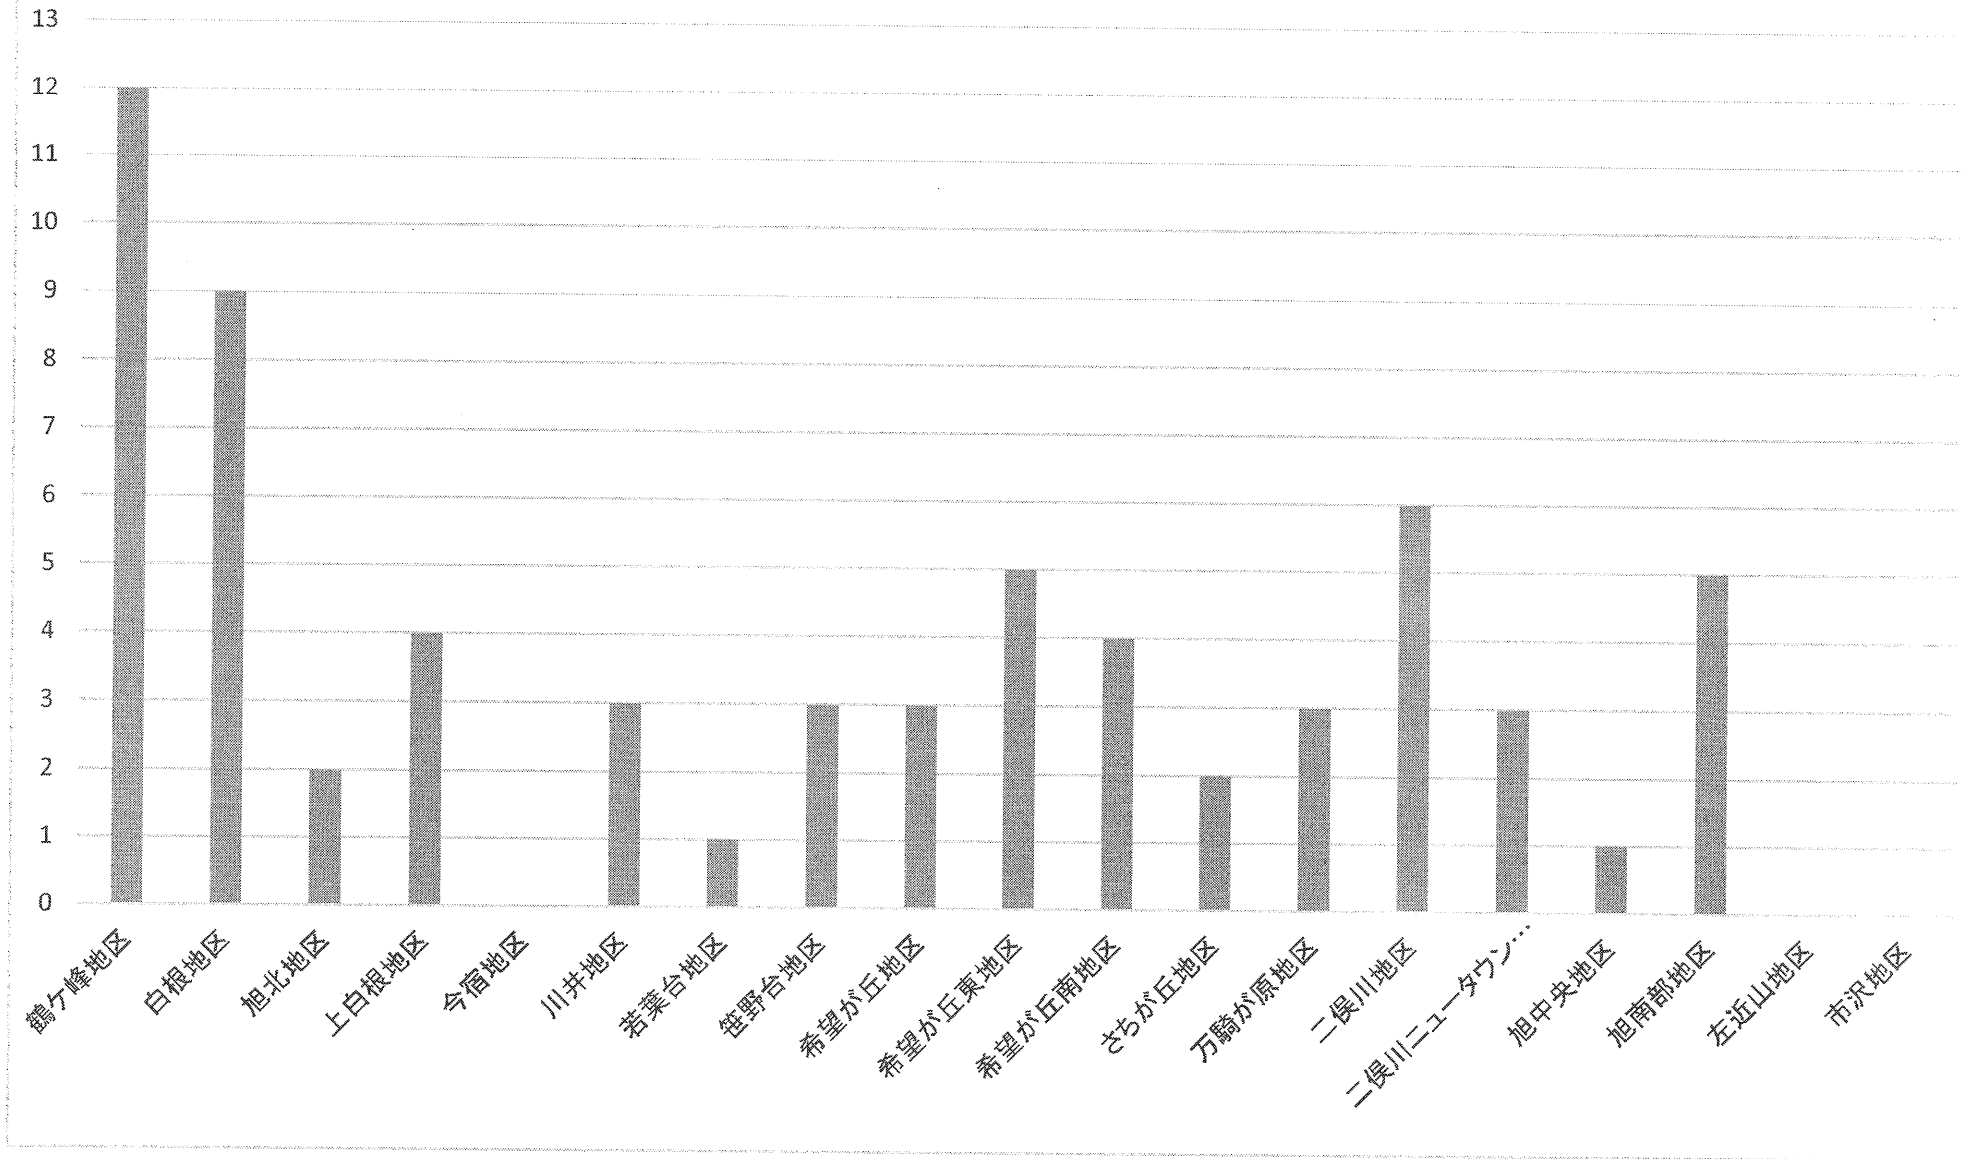

🚫 少年非行の状況

令和元年1月～12月

刑法犯少年検挙人数

	万引き	傷害	オートバイ盗	ひったくり	自転車盗	占有離脱物横領	その他	総人数
令和元年	4	18	2	0	4	1	10	39
平成30年	10	8	2	0	3	7	10	40
増減	-6	+10	+0	+0	+1	-6	+0	-1

不良行為少年補導人数

	深夜はいかい	喫煙	飲酒	その他	総人数
令和元年	632	305	44	131	1112
平成30年	623	275	16	95	1009
増減	+9	+30	+28	+36	+103

振り込め詐欺発生状況(件数)

神奈川県下発生状況
件数 2,790件(+16件)
金額 4,903,161,199円

少年非行状況(1～12月中)

○ 刑法犯少年検挙人数

旭 警 察 署

罪種別 年別	凶悪犯				粗暴犯				窃盗犯										計	知能犯	風俗犯	その他		合計									
	殺人	強盗	放火	強姦	暴行	傷害	脅迫	恐喝	侵入盗	非侵入盗						小計	計	知能犯				風俗犯	その他		合計								
										乗物盗			部品ねらい	自販機	ひったくり								万引			その他	小計	計	知能犯	風俗犯	その他		合計
										自動車	バイク	自転車																			占脱	合計	
令和元年 1～12月中						18		2			2	4	3			4	4	17	17	0		1	1	39									
平成30年 1～12月中				1	1	8					2	3				10	3	18	18	3		2	7	40									
対 比	0	0	0	-1	-1	10	0	2	0	0	0	1	3	0	0	-6	1	-1	-1	-3	0	-1	-6	-1									