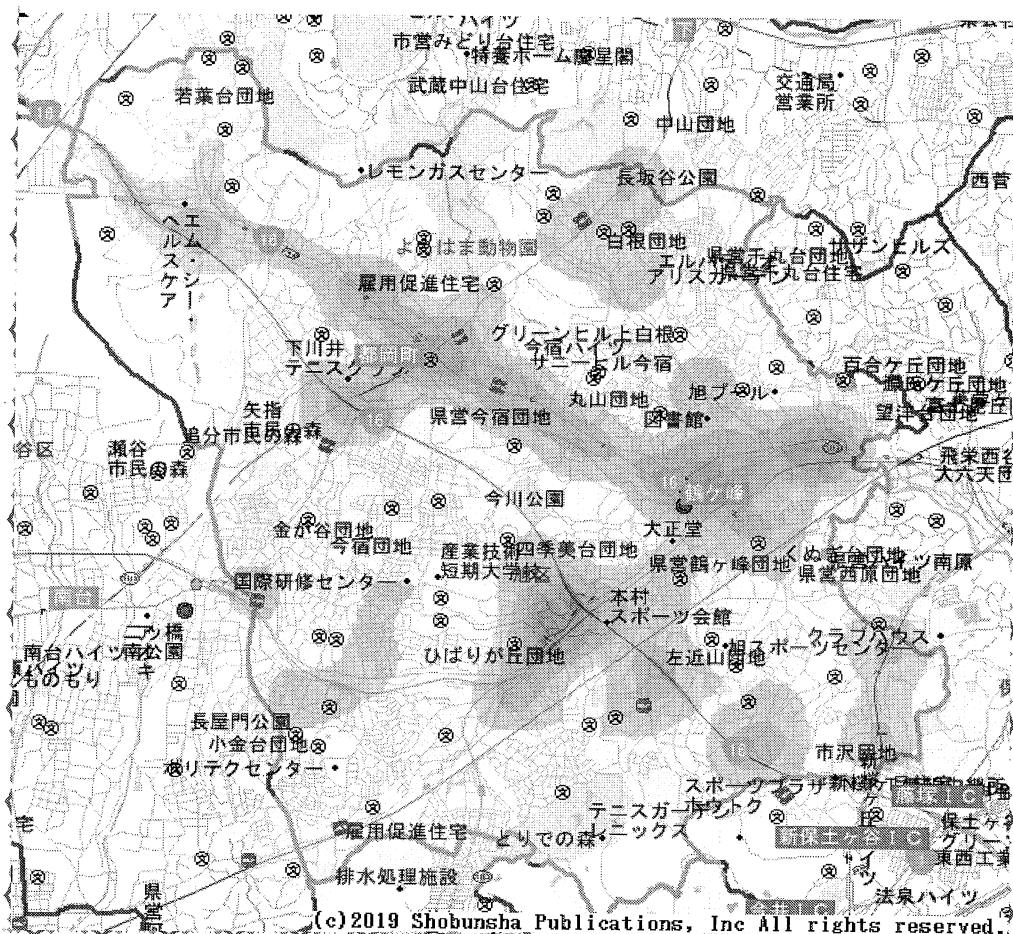

キャッシュカードを...

旭警察署・旭防犯協会
旭企業防犯連絡協議会

◎10月末の事故状況前年対比

	件数	死者	重傷者	軽傷者	負傷者
2019年	505	1	43	548	591
2018年	597	3	26	672	698
前年比	-92	-2	17	-124	-107

2019年月別 事故発生件数	1月	2月	3月	4月	5月	6月	7月	8月	9月	10月
	48	57	52	41	55	56	43	49	35	69

旭警察署管内 町内会別

令和元年10月末現在

町内会	件数	前年比	二輪車	自転車	子供	高齢者
(大池)	3	+3	1	0	1	0
鶴ヶ峰	75	-6	41	9	7	17
白根	33	-3	15	2	2	8
旭北	25	-1	13	2	3	10
上白根	24	-14	7	2	3	6
今宿	40	-1	23	7	3	11
川井	87	-22	26	16	10	23
若葉台	10	+6	3	1	1	5
笹野台	9	-2	4	2	0	2
希望が丘	11	0	4	5	0	4
希望が丘東	25	+1	9	7	4	7
希望が丘南	11	-6	3	3	0	3
さちが丘	16	-3	8	1	0	5
万騎が原	9	-2	3	0	1	5
二俣川	46	-30	18	6	3	15
二俣川ニュータウン	2	-3	1	0	0	2
旭中央	6	-7	4	0	0	2
旭南部	26	-4	7	4	4	10
左近山	14	+4	5	3	2	6
市沢	33	-2	12	4	2	7
総計	505	-92	207	74	46	148