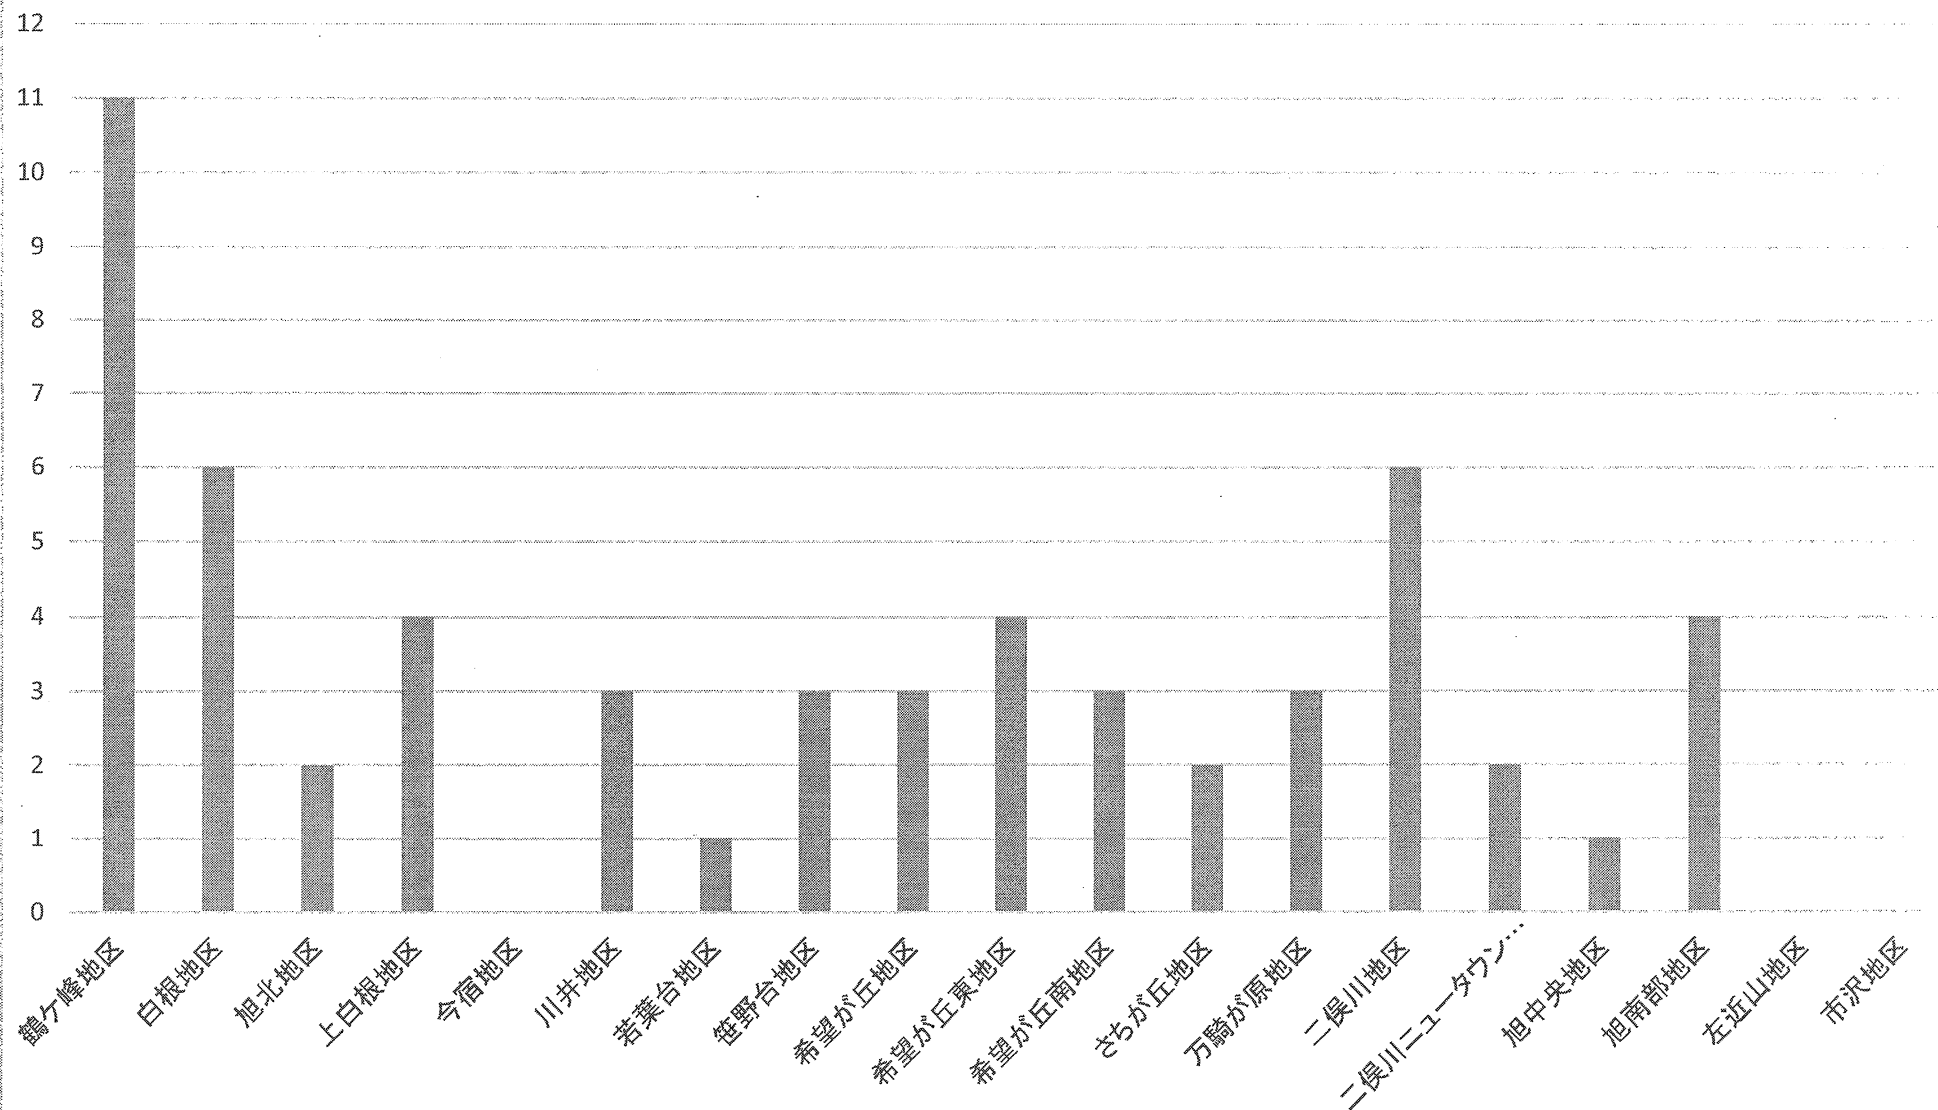

不良行為少年補導人数

	深夜はいかい	喫煙	飲酒	その他	総人数
令和元年	565	264	44	118	991
平成30年	561	204	7	86	858
増減	+4	+60	+37	+32	+133

★ 旭警察署からのお知らせ

～あなたの携帯電話に防犯・防災情報が届きます！～

あさひ安全安心かわら版 登録は簡単！

①携帯電話で右のQRコードを読み取る

②メールの件名に「subscribe」と入力し、送信

③約5分後に来る登録確認メールの件名を削除して送信→登録！

○旭警察署ホームページでも情報発信を行っています

みんなでつくろう！ 安全・安心の街 旭！

振り込め詐欺発生状況(件数)

神奈川県下発生状況
 件数 2,262件(-85件)
 金額 3,970,937,334円

少年非行状況(10月)

旭 警 察 署

○ 刑法犯少年検挙人数