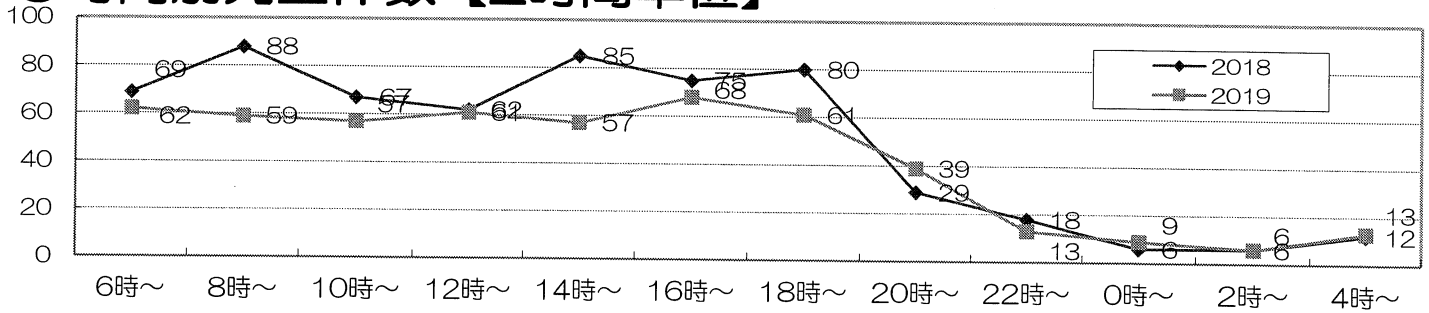

◎10月末の事故状況前年対比

	件数	死者	重傷者	軽傷者	負傷者
2019年	505	1	43	548	591
2018年	597	3	26	672	698
前年比	-92	-2	17	-124	-107

2019年月別 事故発生件数	1月	2月	3月	4月	5月	6月	7月	8月	9月	10月
	48	57	52	41	55	56	43	49	35	69

◎時間別発生件数【2時間単位】