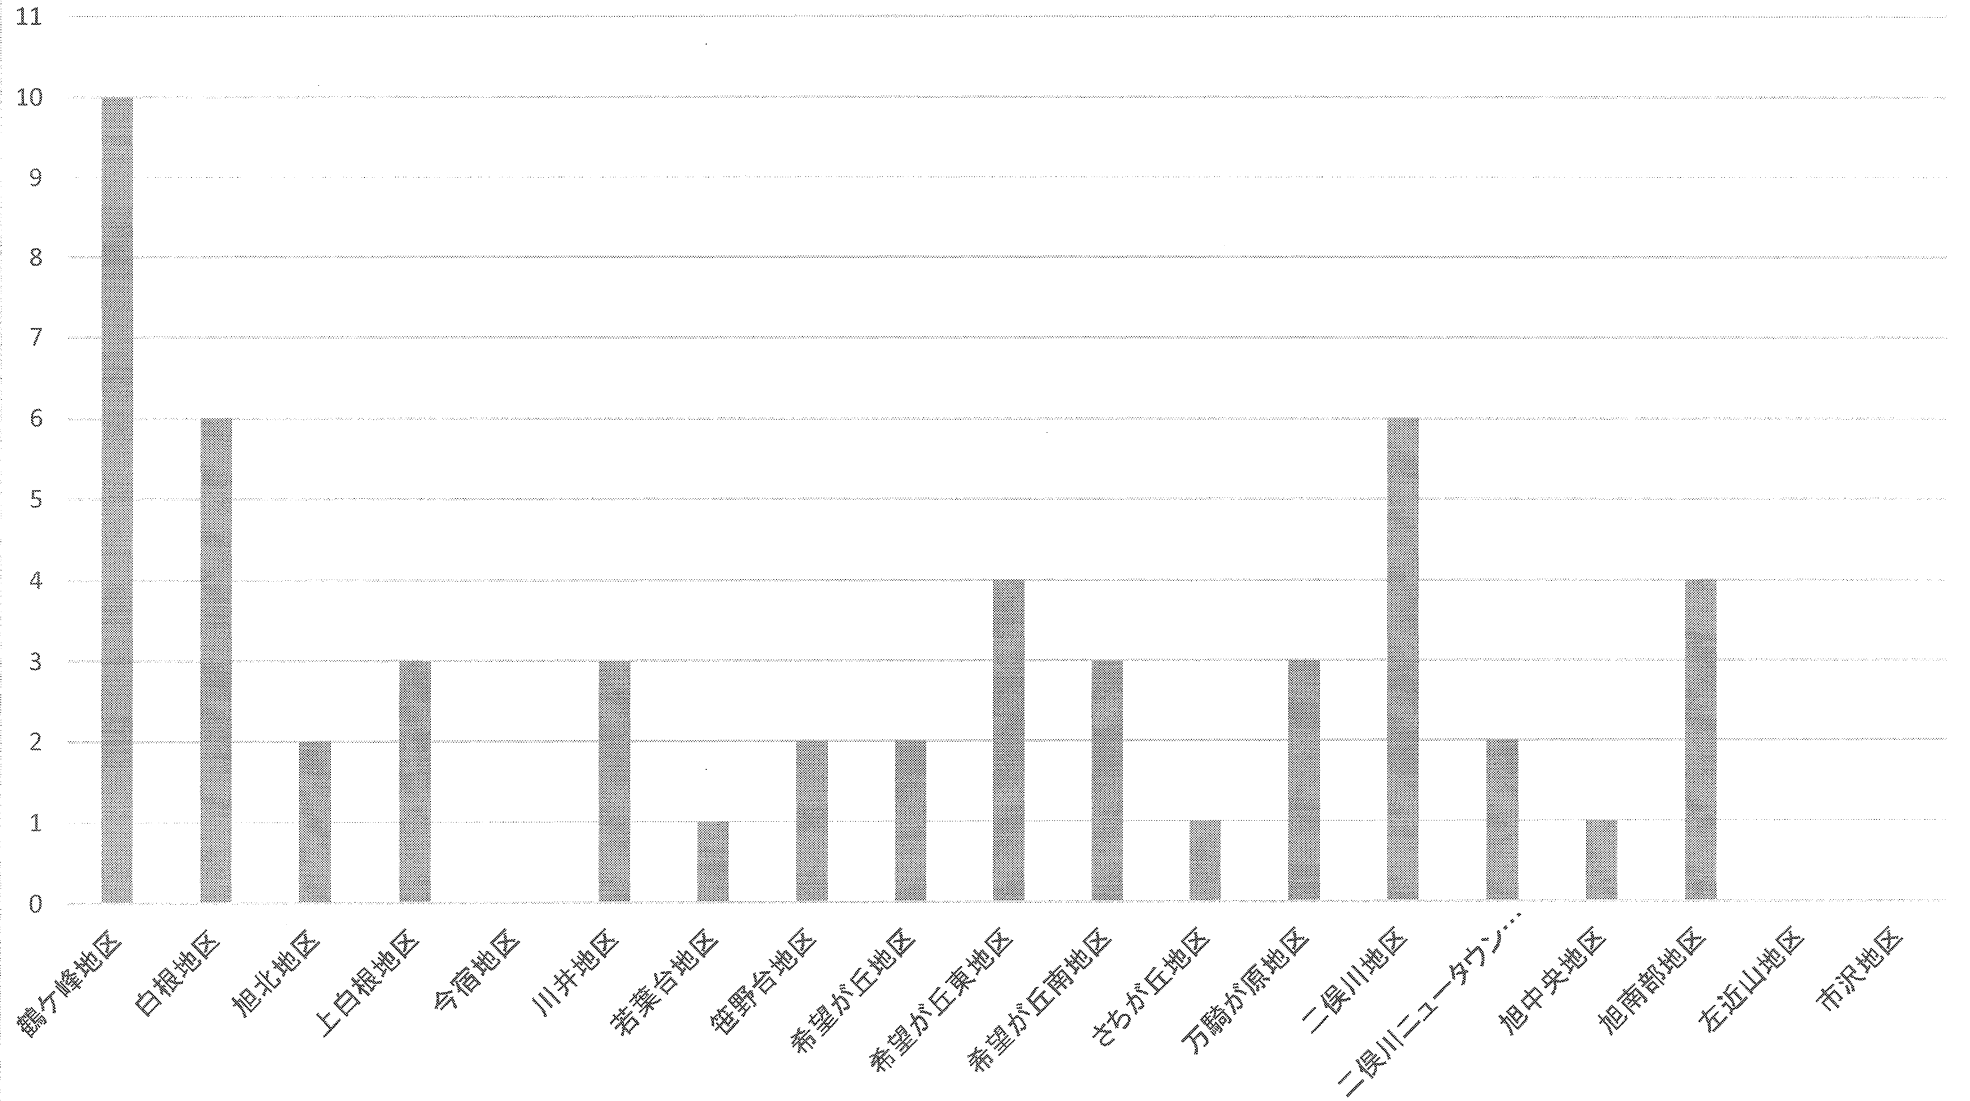

不良行為少年補導人数

	深夜はいかい	喫煙	飲酒	その他	総人数
令和元年	475	226	34	111	846
平成30年	515	186	7	73	781
増減	-40	+40	+27	+38	+65

★ 旭警察署からのお知らせ

～あなたの携帯電話に防犯・防災情報が届きます！～

あさひ安全安心かわら版 登録は簡単！

①携帯電話で右のQRコードを読み取る

②メールの件名に「subscribe」と入力し、送信

③約5分後に来る登録確認メールの件名を削除して送信→登録！

○旭警察署ホームページでも情報発信を行っています

みんなであつろう！ 安全・安心の街 旭！

振り込め詐欺発生状況(件数)

神奈川県下発生状況
件数 1,959件(-143件)
金額 3,466,811,705円

少年非行状況(9月)

旭 警 察 署

○ 刑法犯少年検挙人数