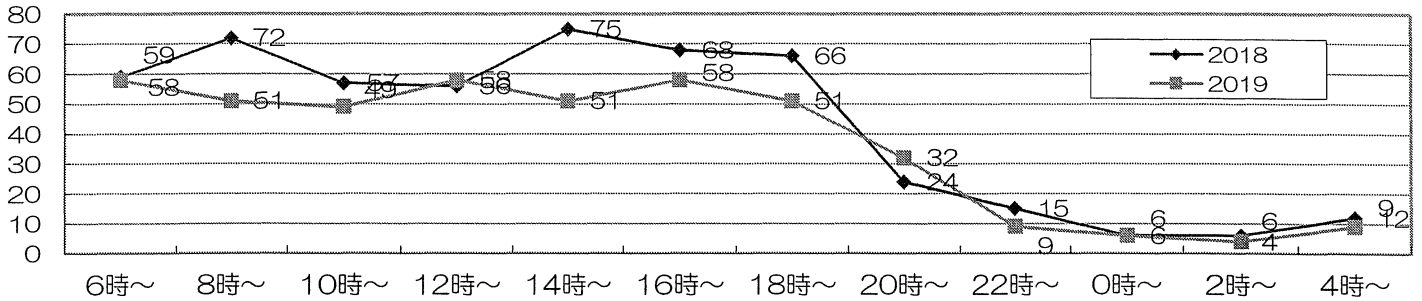

2019年月別 事故発生件数	1月	2月	3月	4月	5月	6月	7月	8月	9月
	48	57	52	41	55	56	43	49	35

◎時間別発生件数【2時間単位】

令和元年10月1日から

**自転車損害賠償責任保険等への
加入が義務化されます！**

自転車損害賠償責任保険等とは…

自転車利用中の事故により他人に怪我をさせてしまった場合、事故による相手の損害を補償できる保険のことです。

お子さんが自転車を運転する場合も、保護者が責任を持って加入しましょう。