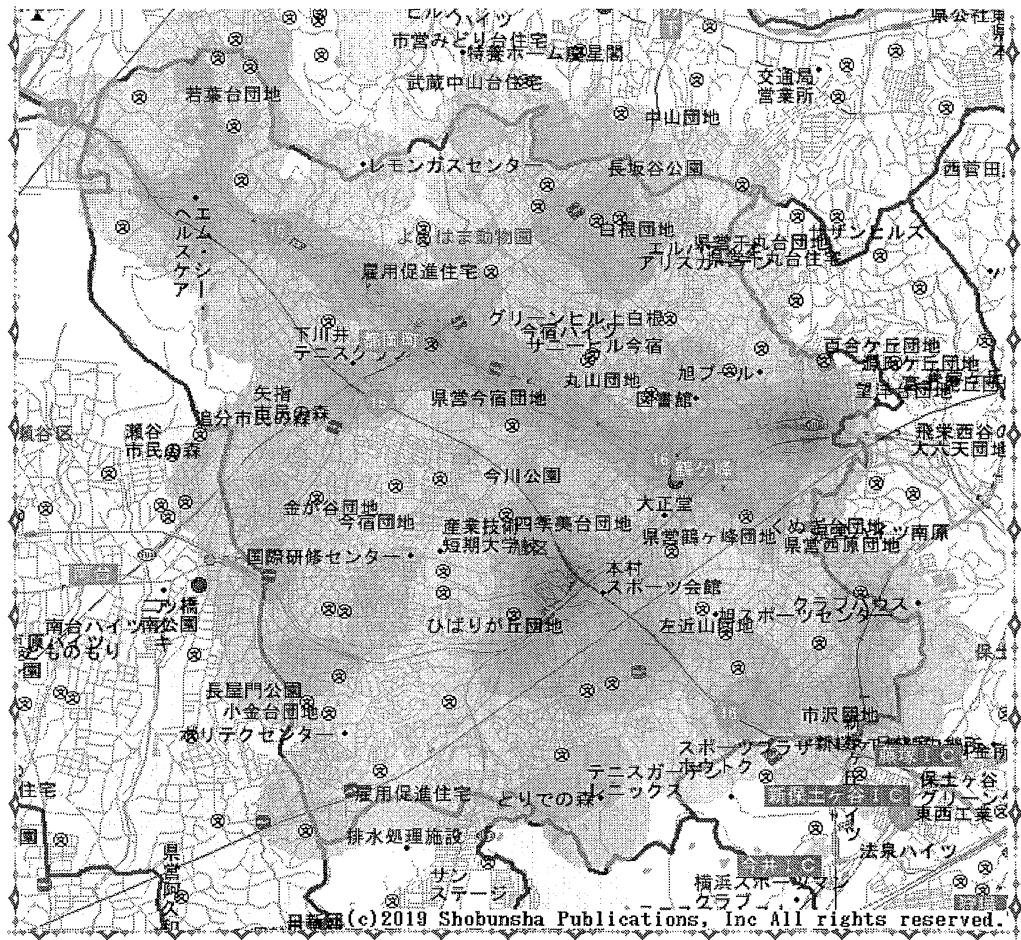

2019年月別 事故発生件数	1月	2月	3月	4月	5月	6月	7月	8月	9月
	48	57	52	41	55	56	43	49	35

◎時間別発生件数【2時間単位】

令和元年10月1日から

**自転車損害賠償責任保険等への
加入が義務化されます！**

自転車損害賠償責任保険等とは…

自転車利用中の事故により他人に怪我をさせてしまった場合、事故による相手の損害を補償できる保険のことです。

お子さんが自転車を運転する場合も、保護者が責任を持って加入しましょう。

自転車安全利用五則を守りましょう

- 1 自転車は、車道が原則 歩道は例外
- 2 車道は左端を通行
- 3 歩道は車道よりを徐行
- 4 安全ルールを守る
- 5 子どもはヘルメットを着用

旭警察署管内 町内会別

令和元年9月末現在

町内会	件数	前年比	二輪車	自転車	子供	高齢者
(大池)	2	+2	0	0	1	0
鶴ヶ峰	66	-5	37	7	5	15
白根	30	+2	14	2	1	7
旭北	19	-3	10	0	2	8
上白根	16	-17	5	1	2	4
今宿	34	0	21	5	3	9
川井	77	-20	22	15	10	19
若葉台	10	+7	3	1	1	5
笹野台	8	-1	3	2	0	2
希望が丘	9	0	4	4	0	4
希望が丘東	23	+4	9	7	4	7
希望が丘南	8	-7	2	2	0	1
さちが丘	14	-3	7	1	0	5
万騎が原	8	-2	3	0	1	4
二俣川	38	-29	14	5	3	13
二俣川ニュータウン	2	-3	1	0	0	2
旭中央	5	-7	4	0	0	2
旭南部	23	-4	7	3	3	9
左近山	14	+7	5	3	2	6
市沢	30	-1	11	4	2	7
総計	436	-80	182	62	40	129