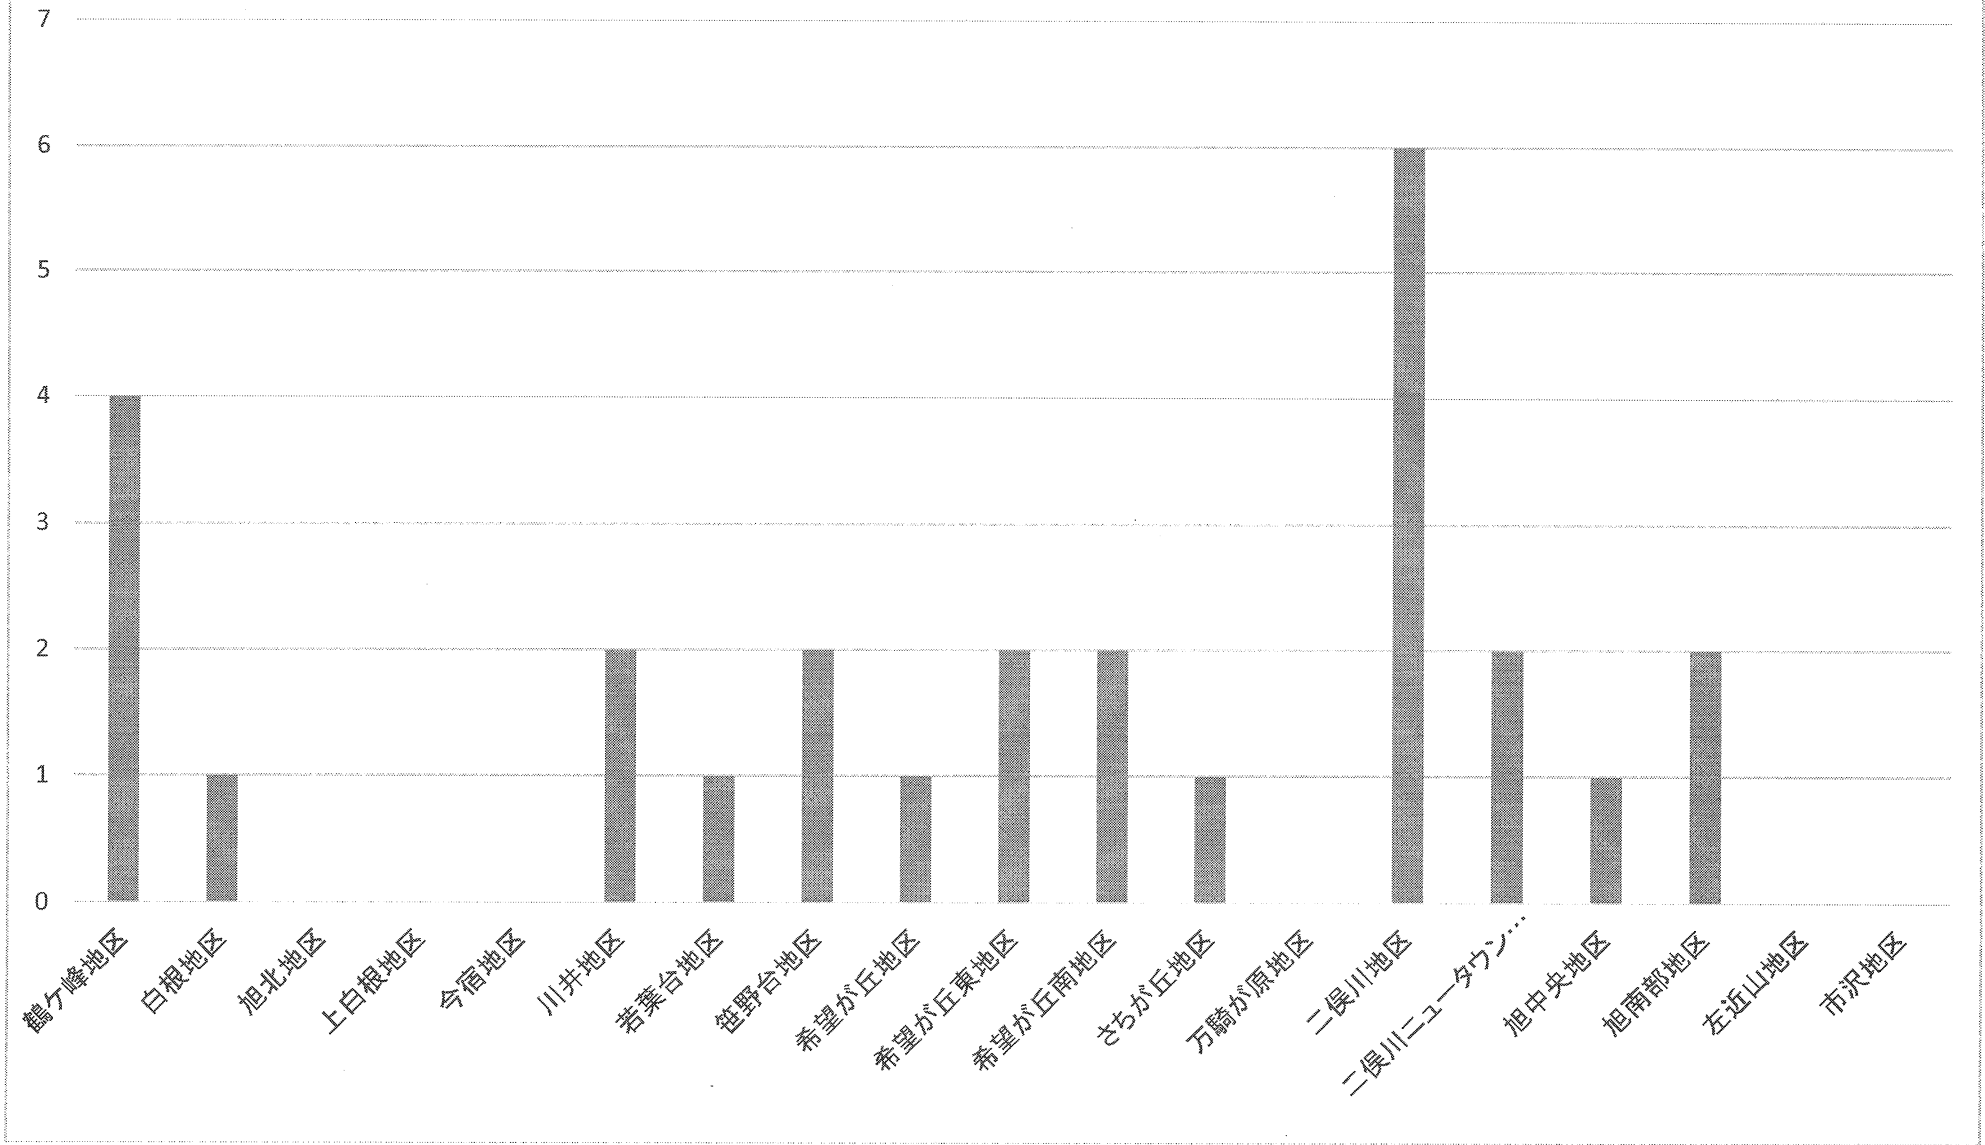

不良行為少年補導人数

	深夜はいかい	喫煙	飲酒	その他	総人数
平成31年	262	121	17	57	457
平成30年	262	88	5	27	384
増減	+0	+33	+12	+30	+73

★旭警察署からのお知らせ

～あなたの携帯電話に防犯・防災情報が届きます！～

あさひ安全安心かわら版 登録は簡単！

①携帯電話で右のQRコードを読み取る

②メールの件名に「1」と入力し、送信

③約5分後に来る登録確認メールに未記入で返信→登録完了！

○旭警察署ホームページでも情報発信を行っています

みんなで作ろう！ 安全・安心の街 旭！

振り込め詐欺発生状況(件数)

神奈川県下発生状況
 件数 924件(-199件)
 金額 1,787,892,360円

少年非行状況(5月)

旭 警 察 署

○ 刑法犯少年検挙人数

罪種別 学職	凶悪犯				粗暴犯				窃盗犯										知能犯	風俗犯	その他		合計
	殺人	強盗	放火	強姦	暴行	傷害	脅迫	恐喝	侵入盗	非侵入盗						小計	計	占脱					
										乗物盗			部品ねらい	自販機	ひったくり						万引	その他	
										自動車	バイク	自転車											
小学生																0	0					0	
中学生																0	0					0	
高校生																0	0					0	
大学生																0	0					0	
その他																0	0					1	
有職											1					1	1					2	
無職						3					1					0	0					4	
合計	0	0	0	0	0	3	0	0	0	0	2	0	0	0	0	1	1	1	0	0	0	7	