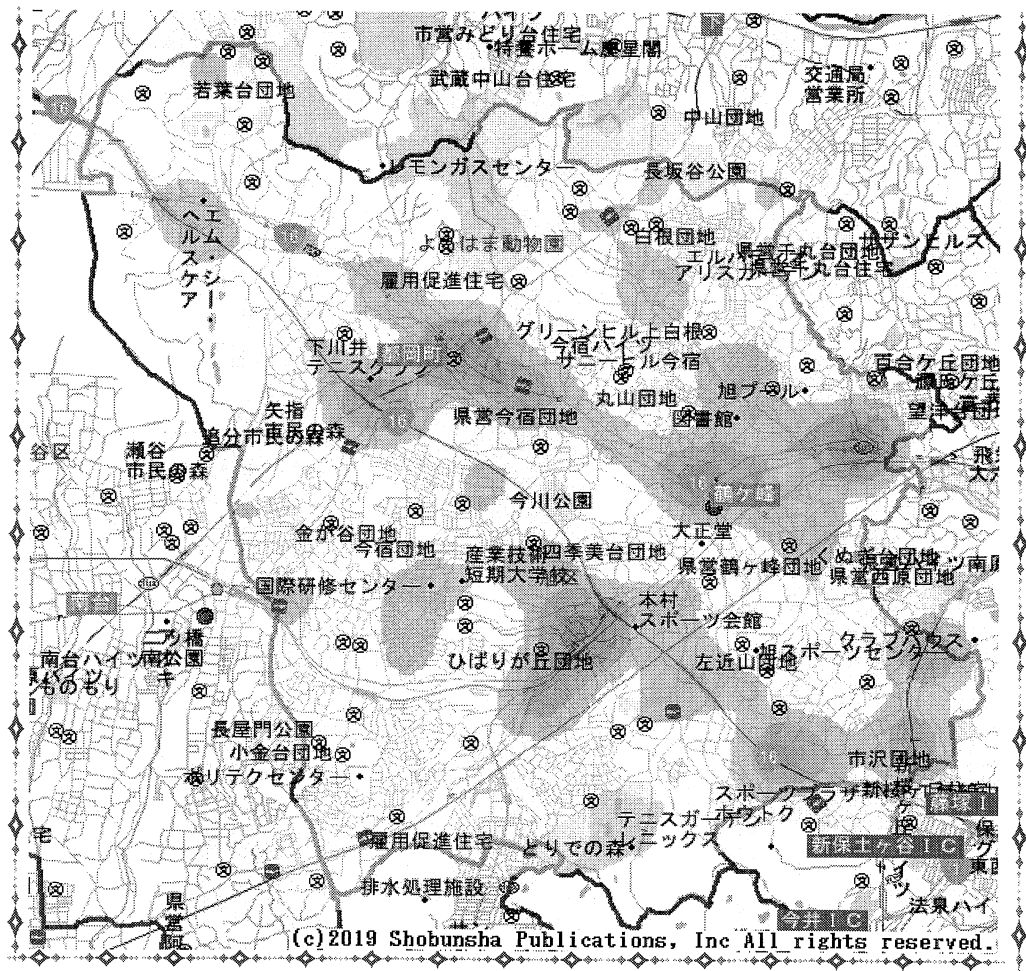

二輪車交通事故防止対策の推進

～スローガン～

「運転に ゆといやさしさ 思いやり」

旭区内の二輪車事故の特徴 (5月末現在の二輪車事故の発生件数 110件)
交差点及び交差点付近の事故が 49% 占めており、右左折時の事故が最も多く発生しています。

暴走族追放強化月間

～スローガン～

「暴走は しない させない 許さない！」

暴走族を追放しましょう！！

暴走族への加入防止や、離脱の促進に取り組みましょう。

旭警察署管内 町内会別 令和元年5月末現在

町内会	件数	前年比	二輪車	自転車	子供	高齢者
(大池)	0	0	0	0	0	0
鶴ヶ峰	36	+1	23	5	2	9
白根	21	+7	10	2	1	6
旭北	12	+2	8	0	1	5
上白根	8	-6	2	1	0	2
今宿	17	-2	11	3	2	7
川井	40	-17	11	6	6	12
若葉台	5	+3	1	1	1	2
笹野台	4	-5	1	1	0	2
希望が丘	3	-2	2	1	0	2
希望が丘東	16	+3	6	4	3	5
希望が丘南	5	+1	2	2	0	1
さちが丘	10	+3	5	1	0	4
万騎が原	3	0	1	0	0	2
二俣川	28	-7	12	2	2	7
二俣川ニュータウン	1	0	1	0	0	1
旭中央	2	-4	1	0	0	2
旭南部	12	-2	3	2	1	7
左近山	8	+5	2	1	1	4
市沢	22	+3	8	1	2	4
総計	253	-17	110	33	22	84