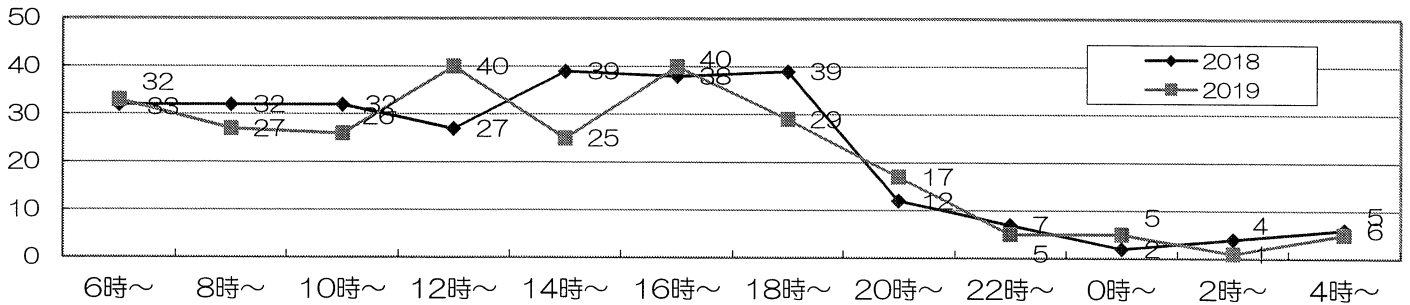

平成31年月別 事故発生件数	1月	2月	3月	4月	5月
	48	57	52	41	55

◎時間別発生件数【2時間単位】

6月1日(土)から6月30日(日)までの1ヶ月間 違法駐車追放総合対策の推進

～スローガン～

「ちょっとだけ 甘えが招く 迷惑駐車」「見られてる あなたの駐車と そのマナー」

違法駐車はやめましょう！！

違法駐車は渋滞や大きな事故の原因となります。「ちょっとだから」「自分ひとくらい」という安易な気持ちで駐車しないようにしましょう！