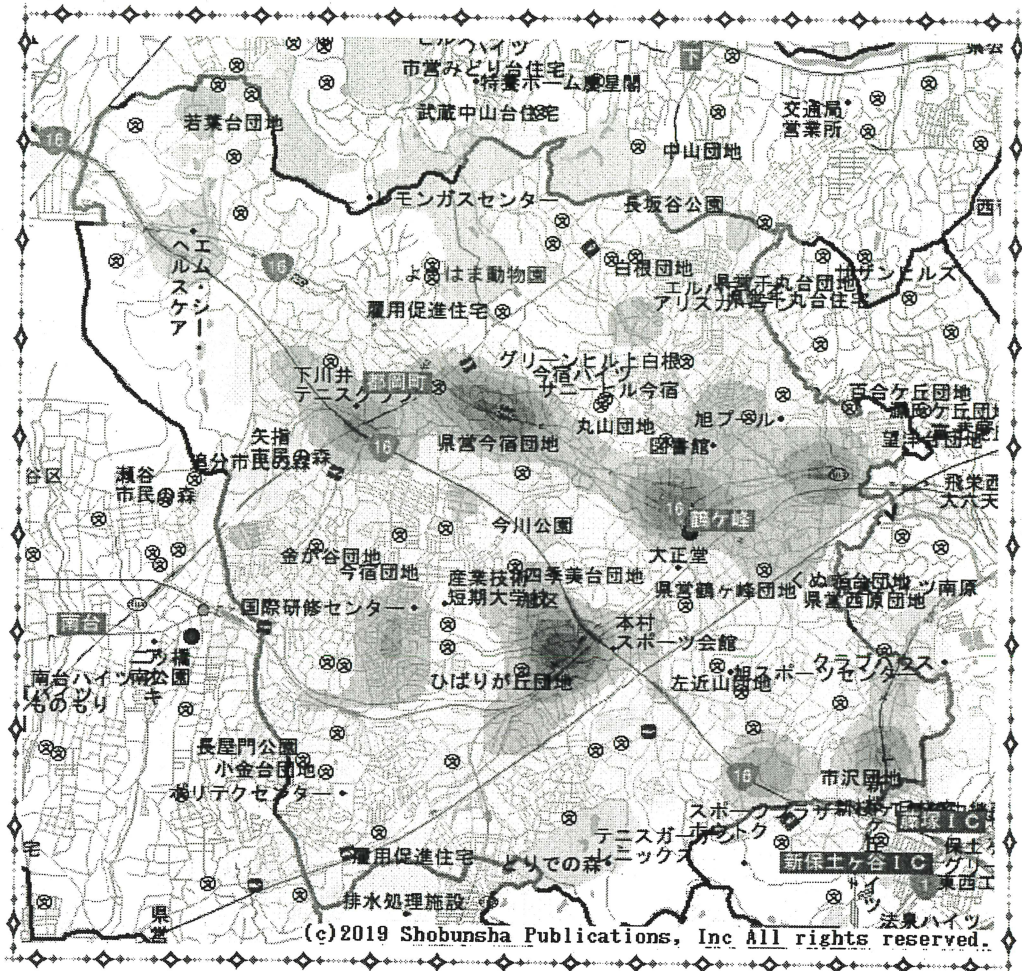

(大人の視野約150° 子どもの視野約90°)

《ポイント2》家族みんなで交通ルールをチェック!

☆飛び出しをしない

☆信号を守る

☆横断歩道を渡る

☆道路でふざけない等

※ 独り歩き的第一步を支援しましょう

旭警察署管内 町内会別

平成31年3月末現在

町内会	件数	前年比	二輪車	自転車	子供	高齢者
(大池)	0	0	0	0	0	0
鶴ヶ峰	23	+2	14	2	0	6
白根	13	+3	6	0	1	5
旭北	8	+3	5	0	0	2
上白根	5	-4	1	0	0	1
今宿	18	+9	12	4	2	8
川井	18	-15	5	1	2	9
若葉台	4	+2	1	1	1	2
笹野台	2	-4	1	1	0	1
希望が丘	2	-1	1	0	0	1
希望が丘東	10	+6	1	2	3	2
希望が丘南	4	0	2	1	0	1
さちが丘	6	0	2	1	0	2
万騎が原	2	-1	1	0	0	1
二俣川	18	-4	8	1	0	6
二俣川ニュータウン	1	0	1	0	0	1
旭中央	2	+1	1	0	0	2
旭南部	4	-6	2	0	0	3
左近山	4	+3	1	0	0	3
市沢	13	+1	4	1	0	3
総計	157	-5	69	15	9	59