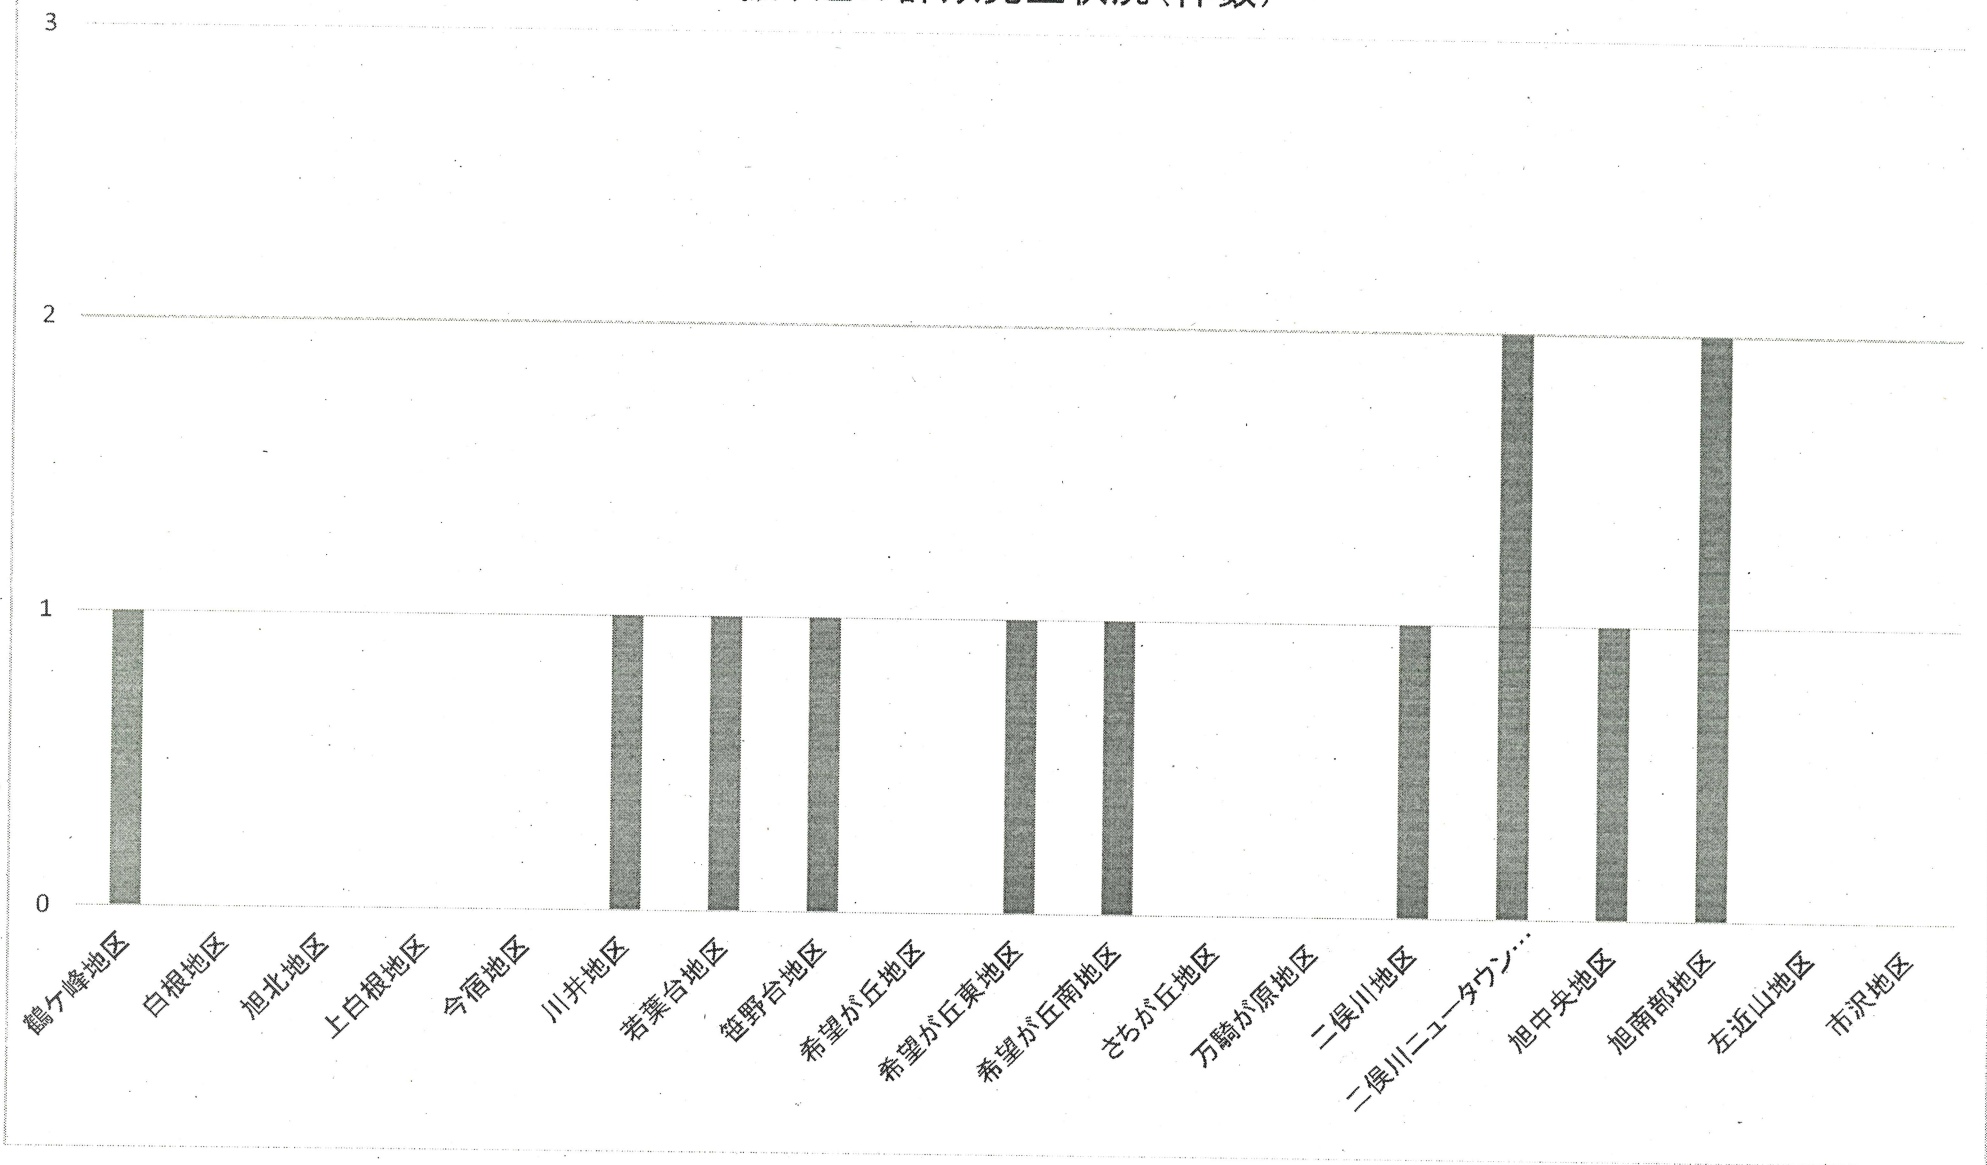

不良行為少年補導人数

	深夜はいかい	喫煙	飲酒	その他	総人数
平成31年	144	67	12	37	260
平成30年	145	45	3	12	205
増減	-1	+22	+9	+25	+55

★ 旭警察署からのお知らせ

～あなたの携帯電話に防犯・防災情報が届きます！～
あさひ安全安心かわら版 登録は簡単！

- ①携帯電話で右のQRコードを読み取る
- ②メールの件名に「1」と入力し、送信
- ③約5分後に来る登録確認メールに未記入で返信→登録完了！

○旭警察署ホームページでも情報発信を行っています

みんなであつくろう！ 安全・安心の街 旭！

振り込め詐欺発生状況(件数)

神奈川県下発生状況
件数 569件(-73件)
金額 1,021,954,867円

少年非行状況(3月)

○ 刑法犯少年検挙人数

旭 警 察 署

罪種別 学職	凶悪犯				粗暴犯				窃盗犯										計	知能犯	風俗犯	その他		合計									
	殺人	強盗	放火	強姦	暴行	傷害	脅迫	恐喝	侵入盗	非侵入盗			万引	その他	小計	計	知能犯	風俗犯				その他			合計								
										乗物盗												部品ねらい	自販機			ひったくり	その他	小計	計	知能犯	風俗犯	その他	合計
										自動車	バイク	自転車																					
小学生															0	0						0											
中学生															0	0						0											
高校生															0	0						0											
大学生															0	0						0											
その他															0	0					0	0											
有職															0	0					0	0											
無職																	1					1											
合計	0	0	0	0	0	0	0	0	0	0	0	0	0	0	1	0	1	1	0	0	0	0	1										