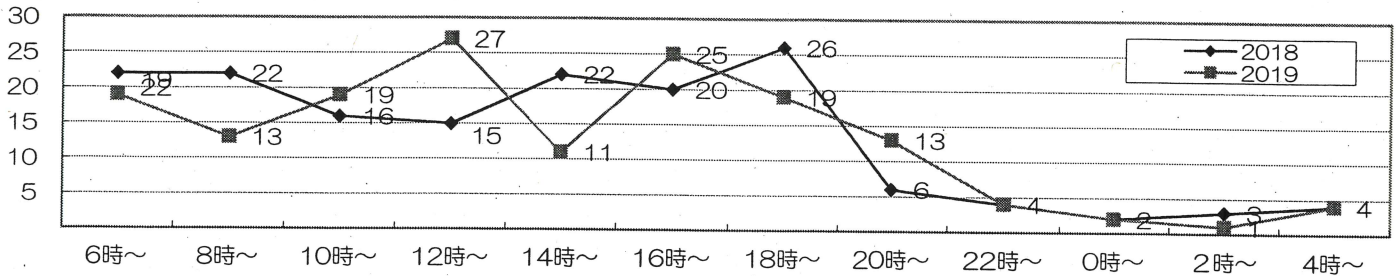

	件数	死者	重傷者	軽傷者	負傷者
平成31年	157	1	15	175	190
平成30年	162	0	7	183	190
前年比	-5	1	8	-8	0

平成31年月別 事故発生件数	1月	2月	3月	合計
	48	57	52	157

◎時間別発生件数【2時間単位】

新入学児童・園児を交通事故から守る運動

…平成31年4月5日(金)から4月11日(休)までの7日間…

スローガン

新入学児童・園児を交通事故から守ろう