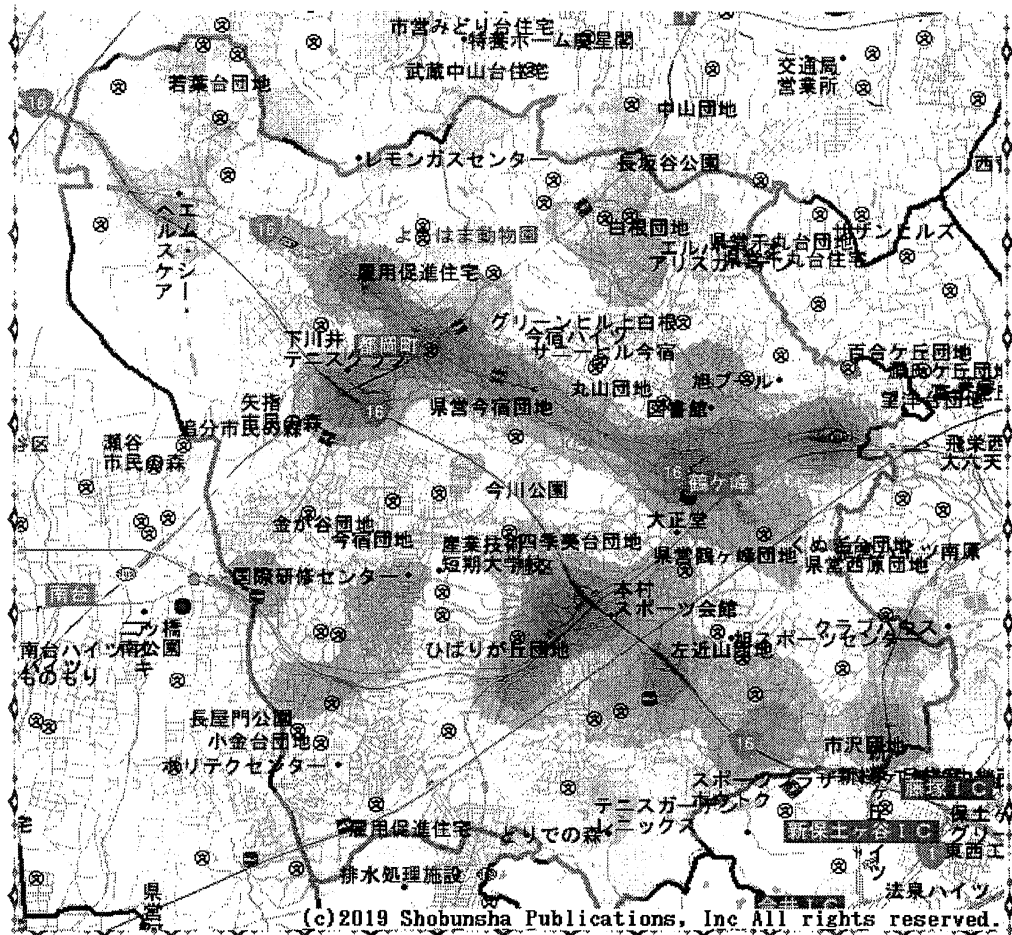

スローガン

安全は 心と時間の ゆとりから
高齢者 模範を示そう 交通マナー

運動の重点

- ① 子供と高齢者の安全な通行の確保
- ② 高齢運転者の交通事故防止
- ③ 夕暮れ時と夜間の歩行中・自転車乗用中の交通事故防止
- ④ 全ての座席のシートベルトとチャイルドシートの正しい着用の徹底
- ⑤ 飲酒運転の根絶

9月30日(月)は交通事故死ゼロを目指す日です

旭警察署管内 町内会別

令和元年8月末現在

町内会	件数	前年比	二輪車	自転車	子供	高齢者
(大池)	2	+2	0	0	1	0
鶴ヶ峰	59	-3	36	5	4	15
白根	27	+4	13	2	1	7
旭北	17	-4	10	0	2	7
上白根	13	-15	4	1	1	3
今宿	34	+2	21	5	3	9
川井	69	-20	20	11	9	18
若葉台	10	+7	3	1	1	5
笹野台	8	-1	3	2	0	2
希望が丘	7	0	4	3	0	3
希望が丘東	23	+4	9	7	4	7
希望が丘南	8	-5	2	2	0	1
さちが丘	14	+1	7	1	0	5
万騎が原	7	-3	3	0	1	4
二俣川	35	-24	14	4	3	11
二俣川ニュータウン	2	-2	1	0	0	2
旭中央	4	-8	3	0	0	2
旭南部	21	-3	6	3	3	9
左近山	14	+8	5	3	2	6
市沢	27	0	11	1	2	6
総計	401	-60	175	51	37	122