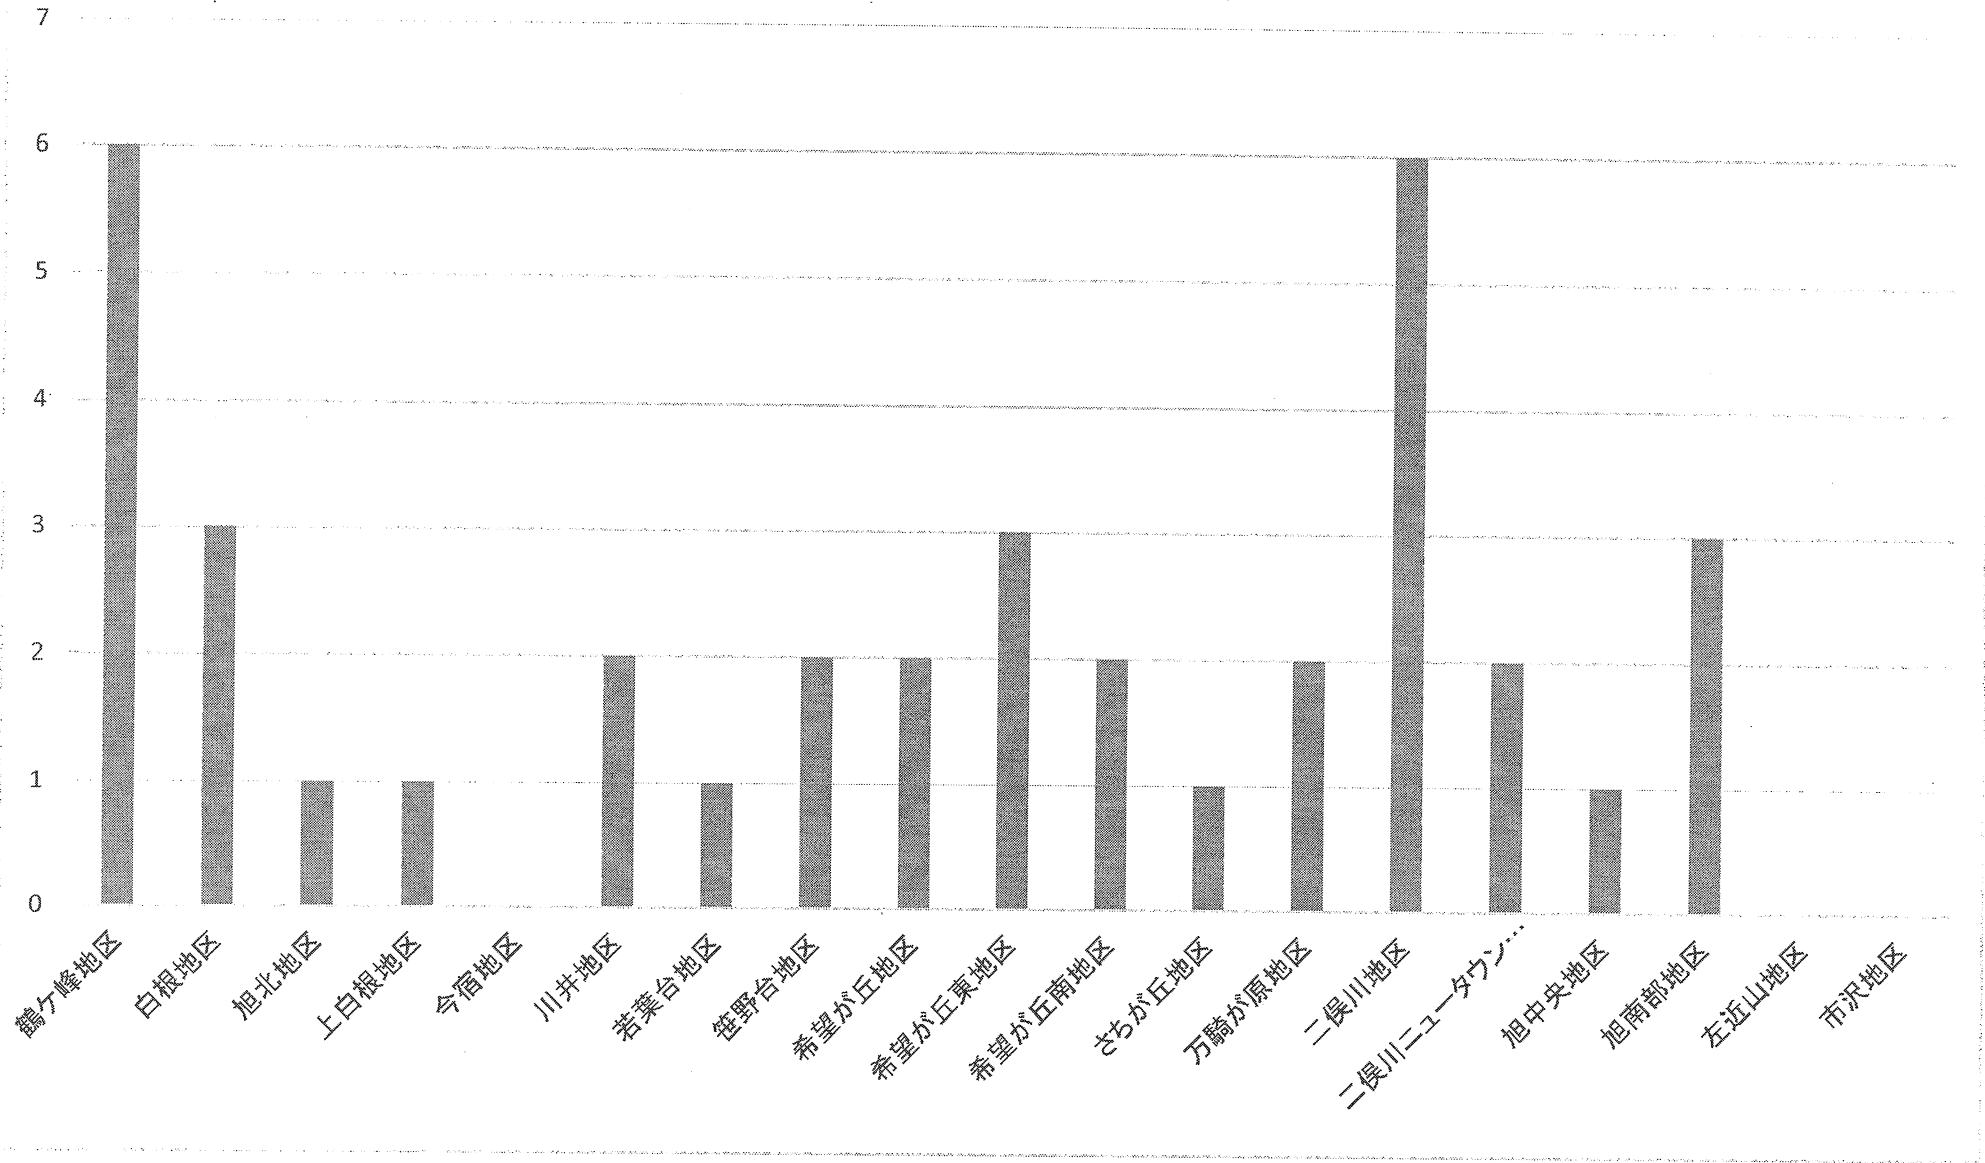

振り込め詐欺発生状況(件数)

神奈川県下発生状況
件数 1,416件(-361件)
金額 2,700,344,945円

少年非行状況(1~8月中)

○ 刑法犯少年検挙人数

旭 警 察 署

罪種別 年別	凶悪犯				粗暴犯				窃盗犯										知能犯	風俗犯	その他		合計							
	殺人	強盗	放火	強姦	暴行	傷害	脅迫	恐喝	侵入盗	非侵入盗							計	計			計	計		計	計					
										乗物盗			部品ねらい	自販機	ひったくり	万引										その他	小計	計	計	計
										自動車	バイク	自転車																		
令和元年 1~8月中						3					2	3	1				4	3	13	13			1	1	18					
平成30年 1~8月中				1		6						2					7	2	11	11	3		1	6	39					
対 比	0	0	0	-1	0	-3	0	0	0	0	2	1	1	0	0	-3	1	2	2	-3	0	0	-5	-21						