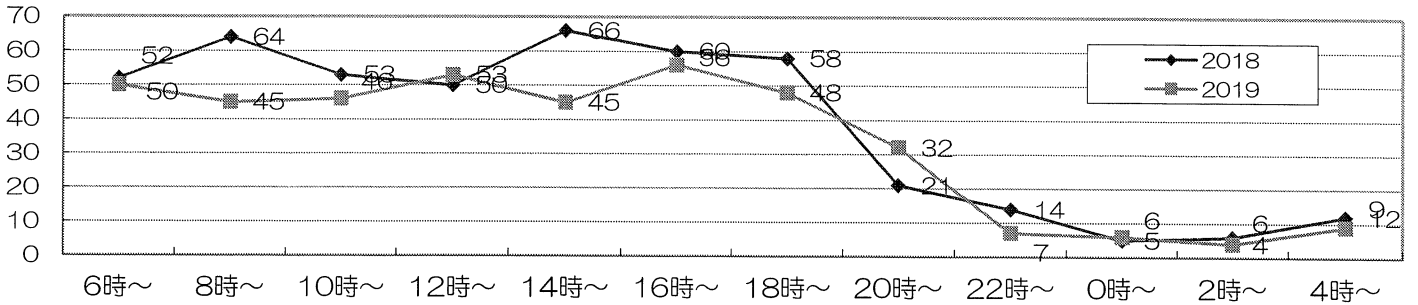

	空き巣		自動車盗		オートバイ盗		自転車盗		ひったくり		車上ねらい		部品ねらい (タイヤ等)		自販機ねらい		その他		合計		
	31	30	31	30	31	30	31	30	31	30	31	30	31	30	31	30	31	30	31	30	
38	二俣川1丁目	1				1	3	10			1			1			14	27	19	39	
39	二俣川2丁目	1	1			1	3		3				1	1			20	35	23	43	
40	本宿町		1			1		1	2	1		1	1	1			8	6	13	10	
41	本村町							1	1								26	20	27	21	
42	万騎が原	2	1	1					1			1					3	7	7	9	
43	南希望が丘		1						2			1	1	1			3	7	5	11	
44	南本宿町		2				1					3	3				4	6	7	12	
45	矢指町														1		2	1	2	2	
46	若葉台一丁目																	1		1	
47	若葉台二丁目							1				1						1	1	2	
48	若葉台三丁目						2	4						1			2	3	6	6	
49	若葉台四丁目							1	1			1	2	1			3	6	6	9	
50	上白根一丁目		1				1	1									1	5	2	7	
51	上白根二丁目					2		2									3	1	7	1	
52	上白根三丁目						1	1	2								17	16	18	19	
53	中白根一丁目					1						1					3		4	1	
54	中白根二丁目							1				1					3	1	4	2	
55	中白根三丁目																1	7	1	7	
56	中白根四丁目					2	1		2			1		1					4	3	
57	金が谷一丁目										1						3	1	4	1	
58	金が谷二丁目												1				1	1	2	1	
59	笹野台一丁目	1	1			1	1	1	1								2	1	5	4	
60	笹野台二丁目																1	2	1	2	
61	笹野台三丁目						1										1	2	1	3	
62	笹野台四丁目																2	1	2	1	
63	中尾一丁目						1				1						2	3	3	4	
64	中尾二丁目						2										1	1	1	3	
65	中沢一丁目	2									1	1						6	3	7	
66	中沢二丁目	2						1			1						2	3	6	3	
67	中沢三丁目										1						3	5	4	5	
68	今宿一丁目										1						2	1	3	1	
69	今宿二丁目	1		1							2		2				1	2	7	2	
70	鶴ヶ峰本町一丁目		1	3			2	2					1	1			8	7	14	11	
71	鶴ヶ峰本町二丁目													2		2	5	1	5	5	
72	鶴ヶ峰本町三丁目																1	3	1	3	
合	計	30	18	12	5	30	46	55	84	9	1	49	35	29	27	2	3	351	418	567	637

◎8月末の事故状況前年対比

	件数	死者	重傷者	軽傷者	負傷者
平成31年	401	1	38	431	469
平成30年	461	3	18	528	546
前年比	-60	-2	20	-97	-77

平成31年月別 事故発生件数	1月	2月	3月	4月	5月	6月	7月	8月
	48	57	52	41	55	56	43	49

◎時間別発生件数【2時間単位】

秋の全国交通安全運動

9月21日(土)から30日(月)まで